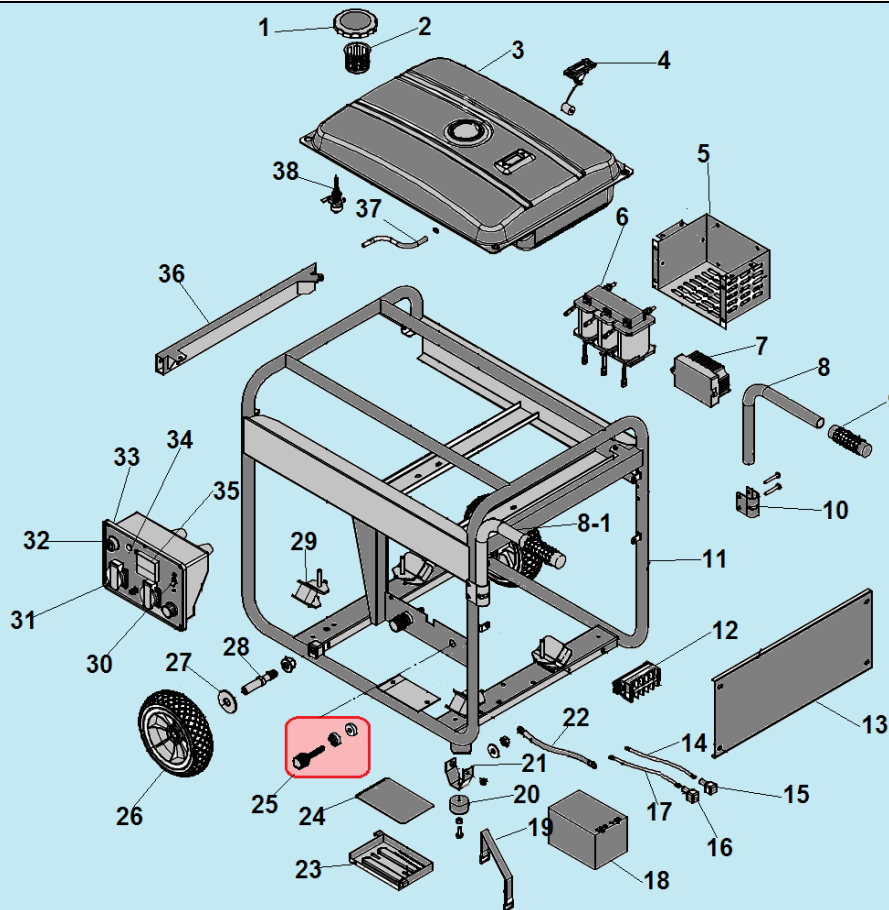

№	Артикул	Наименование	К-во	№	Артикул	Наименование	К-во
1	307030230200	Крышка топливного бака	1	20	311020003700	Опора рамы	2
2	306020070300	Фильтр топливного бака	1	21	306000112904	Кронштейн крепления опоры рамы	2
3	306360230152	Топливный бак	1	22	304042016006	Заземляющий провод	1
4	307030230300	Указатель уровня топлива	1	23	306590250705	Опора АКБ	1
5	307650220200	Кожух трансформатора	1	24	211065900100	Прокладка	1
6	304090205004	Силовой трансформатор	1	25	305272001001	Клемма (-) сварочного кабеля	1
7	304028108002	Блок AVR	1	25-1	305270001001	Клемма (+) сварочного кабеля	1
8	306000109703	Правая транспортировочная рукоятка	1	26	306000200322	Колесо транспортировочное	2
8-1	306000109603	Левая транспортировочная рукоятка	1	27	431160000100	Шайба	2
9	306000105800	Ручка рукоятки	2	28	306000112800	Ось крепления колеса	2
10	306000106209	Кронштейн крепления рукоятки	2	29	211066100200	Виброизолятор	4
11	306770112602	Рама	1	30	305170530211	Выключатель сети	1
12	306760220100	Соединительная колодка	1	31	305022501601	Розетка 220В/16А	2
13	306770120403	Боковая панель	1	32	305260500101	Замок зажигания с ключами	1
14	285061504015	Провод подключения АКБ красный, 350 мм	1	33	2050321140002	Панель управления	1
15	285061503000	Клемма подключения провода	1	34	305140000107	Счетчик моточасов цифровой	1
16	285061503001	Клемма подключения провода	1	35	305160045302	Вольтметр	1
17	285061504014	Провод подключения АКБ черный, 290 мм	1	36	306770120203	Накладка рамы	1
18	306000300600	АКБ	1	37	301061100400	Шланг топливный	1
19	306140310200	Скоба крепления АКБ	1	38	306020071100	Кран топливный	1