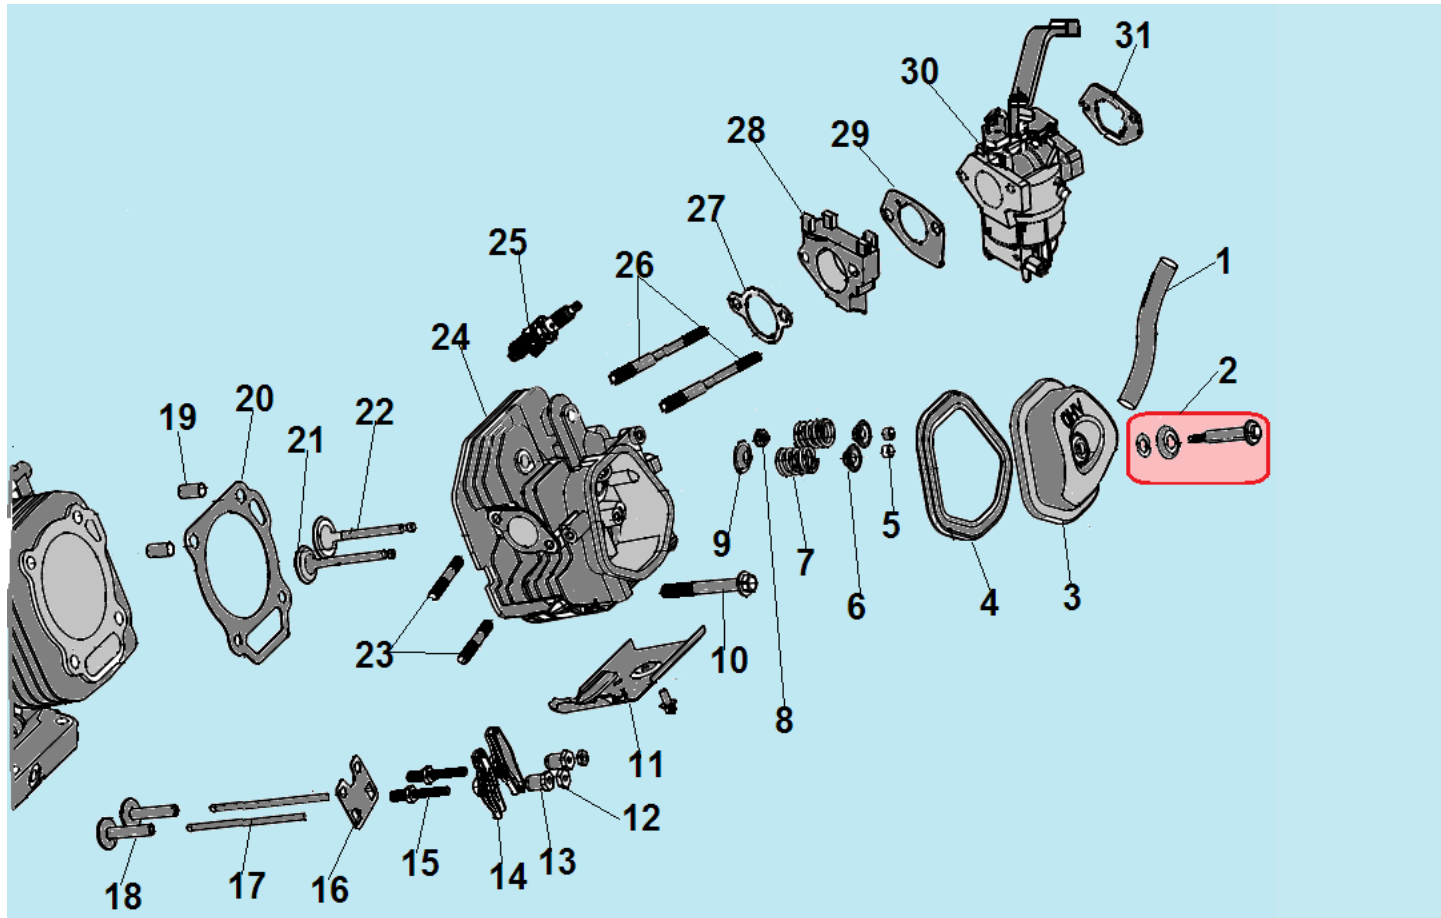

№	Артикул	Наименование	К-во	№	Артикул	Наименование	К-во
1	301250400301	Шланг сапуна	1	17	301220500200	Толкатель клапана (штанга)	2
2	301180410900	Болт крепления крышки клапанов	1	18	301180500100	Тарелка толкателя	2
3	301180430000	Крышка клапанов	1	19	448120020050	Штифт	2
4	301180400200	Прокладка крышки клапанов	1	20	301250400100	Прокладка головки цилиндра	1
5	301180500900	Колпачок клапана под коромысло	2	21	301220500500	Выпускной клапан	1
6	301180500800	Сухарь клапана	2	22	301220500400	Впускной клапан	1
7	301180500600	Пружина клапана	2	23	301180411400	Шпилька крепления глушителя	2
8	301220501100	Колпачек маслоъемный	1	24	301250410000	Головка цилиндра	1
9	301180501000	Тарелка под пружину клапана	1	25	F7RTC	Свеча зажигания	1
10	301180400400	Болт M10x80	4	26	444080380120	Шпилька крепления карбюратора	2
11	301220400500	Охлаждающий лист	1	27	301220700400	Прокладка под теплоизолятор	1
12	301060520400	Контргайка	2	28	301240700301	Теплоизолятор	1
13	301060520200	Регулировочная гайка	2	29	301240700200	Прокладка под карбюратор	1
14	301180520100	Коромысло клапана	2	30	301250730000	Карбюратор	1
15	301060520300	Шпилька крепления коромысла	2	31	301180700101	Прокладка под корпус фильтра	1
16	301180500301	Направляющая толкателей	1	32