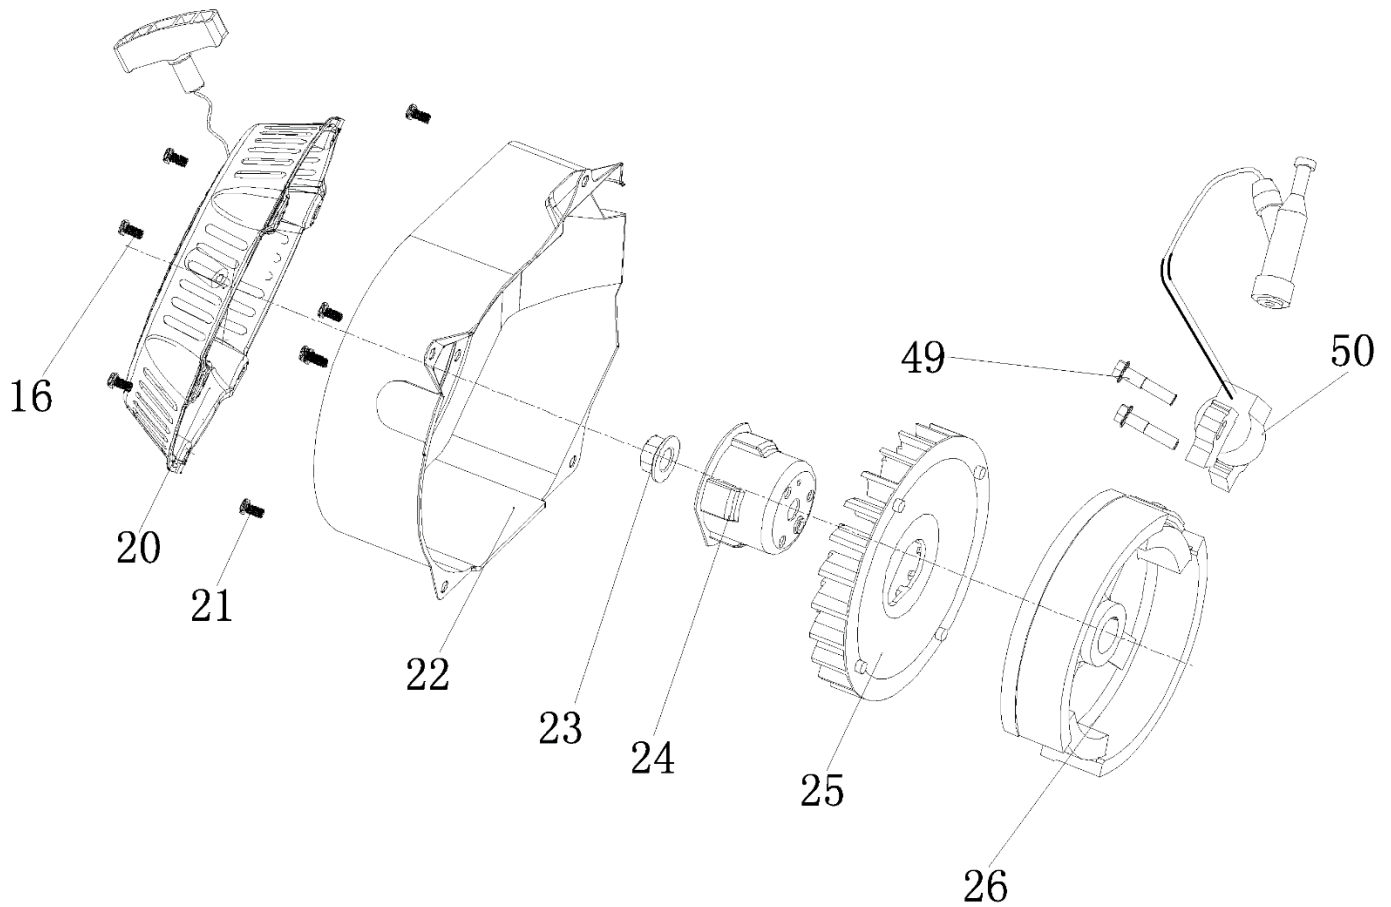

№	Артикул	Наименование	Σ	№	Артикул	Наименование	Σ
16	4665270189662-0016	Болт	3	24	4665270189662-0023	Стакан маховика	1
20	4665270189662-0020-S	Стартер	1	25	DA05C008	Крыльчатка маховика	1
21	4665270189662-0021	Болт	4	26	DAD003	Маховик	1
22	4665270189662-0020-FC	Кожух маховика	1	49	4665270189662-0043	Болт	2
23	4665270189662-0022	Гайка	1	50	110080040101	Магнето	1