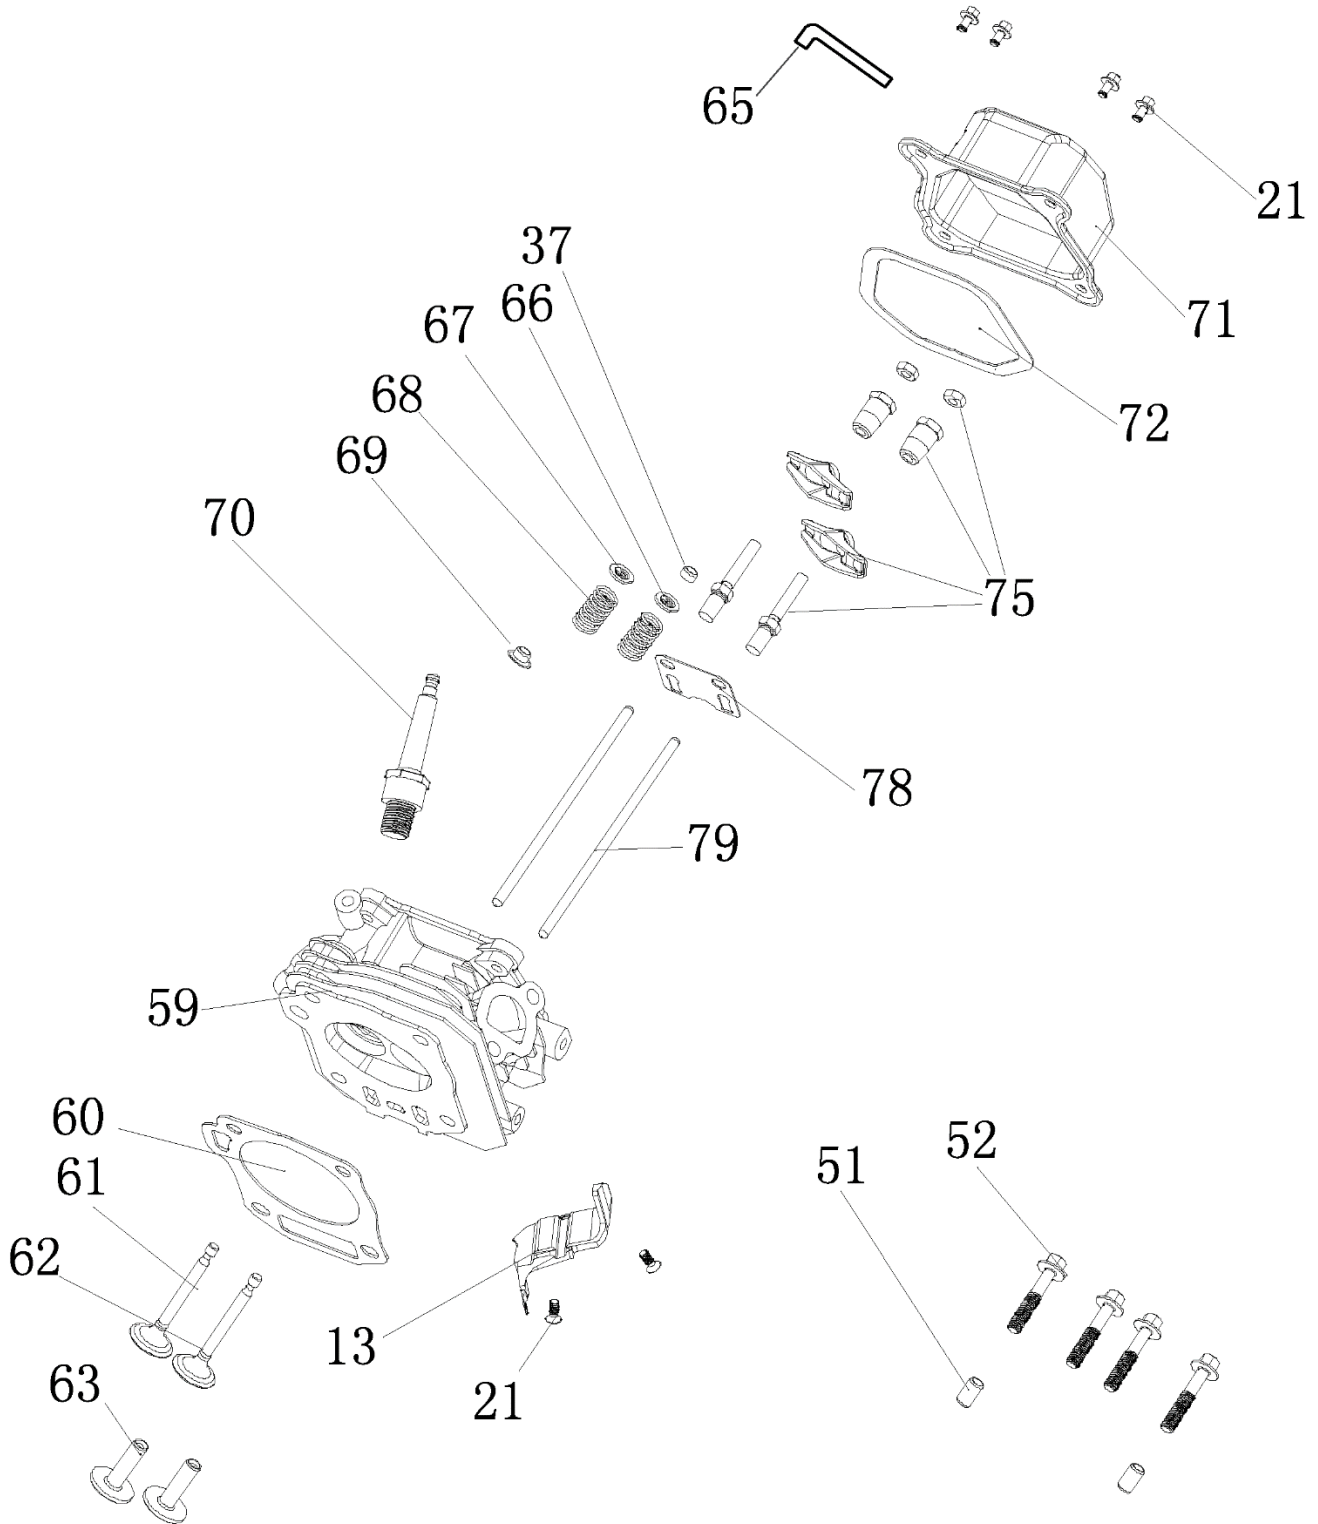

№	Артикул	Наименование	Σ	№	Артикул	Наименование	Σ
1	4665270189662-0079	Болт	4	7	029019900602	Фильтр сетчатый	1
2	4665270189662-0080	Шайба	4	8	029019901102	Крышка топливного бака	1
3	4665270189662-0081	Втулка	4	9	4665270189662-0087	Указатель уровня топлива	1
4	4665270189662-0082	Демпфер топливного бака	4	10	4665270189662-0088	Винт	2
5	4665270189662-0083	Бак топливный	1	17	3200-5-8	Шланг топливный	1
6	1500020	Кран топливный	1	18	3200-5-9	Хомут	2

№	Артикул	Наименование	Σ	№	Артикул	Наименование	Σ
27	380650347-0001	Сальник 25x41,25x6	1	34	4665270189662-0033	Штифт направляющий	2
28	FBC013	Дефлектор правый	1	38	ФАК000	Регулятор оборотов	1
29	578910015BX	Пробка слива масла	2	47	27606205	Подшипник 6205	1
30	GFB02000	Шайба уплотнительная	2	64	G1420E0302000	Распредвал	1
33	4665270189655-0032	Картер 70мм	1	86	4665270189662-0078	Зажим кабельный	1

№	Артикул	Наименование	Σ	№	Артикул	Наименование	Σ
13	DAP002	Дефлектор	1	66	DAF008	Сухарь выпускного клапана	1
21	578906012BX	Болт	4	67	DAF011	Сухарь впускного клапана	1
37	DAF009	Колпачок под коромысло	1	68	DAF012	Пружина	2
51	4665270189662-0045	Штифт направляющий	1	69	DAA004	Колпачок маслоъемный	1
52	578908055BX	Болт	4	70	F7RTC	Свеча зажигания	1
59	DC01A001	Головка цилиндра	1	71	DAA003	Крышка клапанов	1
60	3048050400100	Прокладка головки	1	72	DA03B000	Прокладка крышки клапанов	1
61	DCF007	Клапан впускной 27мм	1	75	DAF004	Коромысло, комплект	2
62	DC00F006	Клапан выпускной 25мм	1	78	DAF003	Направляющая толкателей	1
63	DBF010	Тарелка толкателя	1	79	DAF015	Толкатель (штанга)	1
65	G1703E0102000	Шланг сапуна					