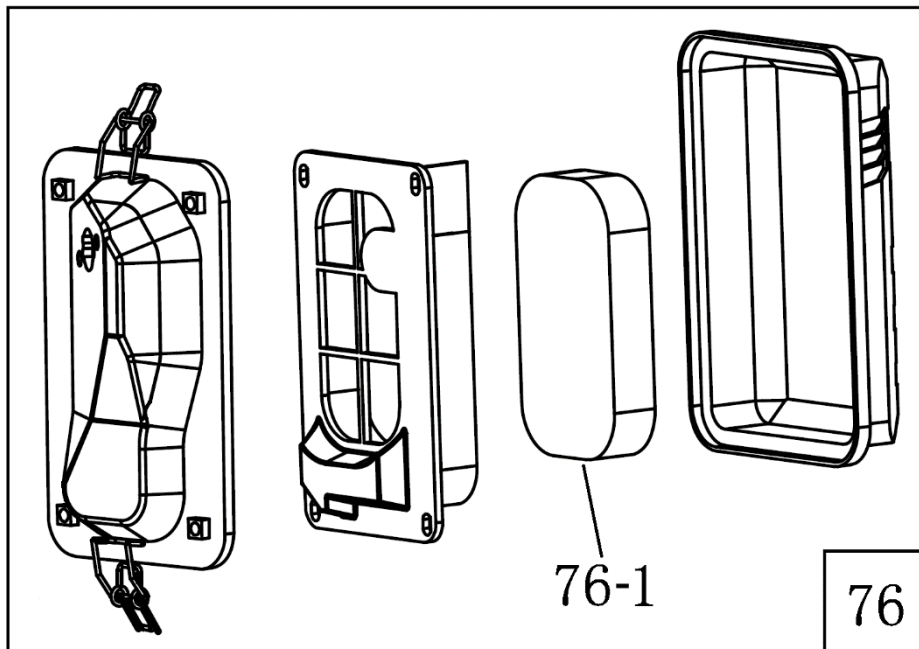

№	Артикул	Наименование	Σ	№	Артикул	Наименование	Σ
11	4665270189662-0011	Кронштейн корп. фильтра	1	76-1	4665270189686-0070-F	Фильтр воздушный	1
76	4665270189686-0070	Корпус возд. фильтра	1