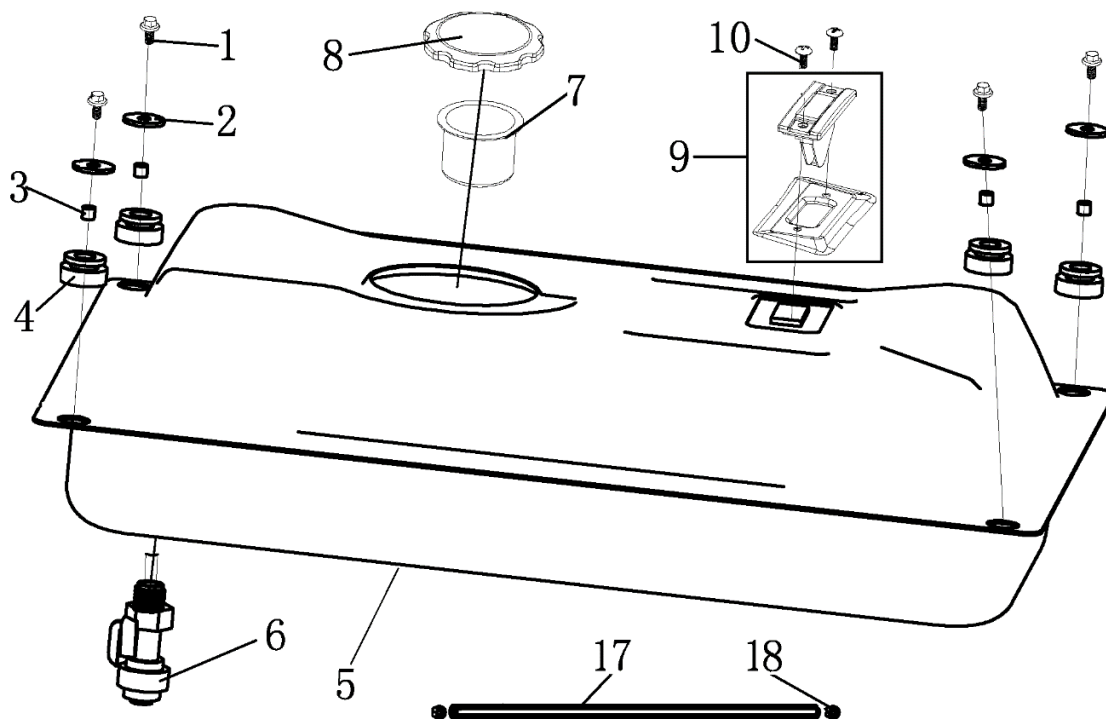

№	Артикул	Наименование	Σ	№	Артикул	Наименование	Σ
1	4665270189662-0079	Болт	4	7	029019900602	Фильтр сетчатый	1
2	4665270189662-0080	Шайба	4	8	029019901102	Крышка топливного бака	1
3	4665270189662-0081	Втулка	4	9	4665270189662-0087	Указатель уровня топлива	1
4	4665270189662-0082	Демпфер топливного бака	4	10	4665270189662-0088	Винт	2
5	4665270189662-0083	Бак топливный	1	17	3200-5-8	Шланг топливный	1
6	1500020	Кран топливный	1	18	3200-5-9	Хомут	2