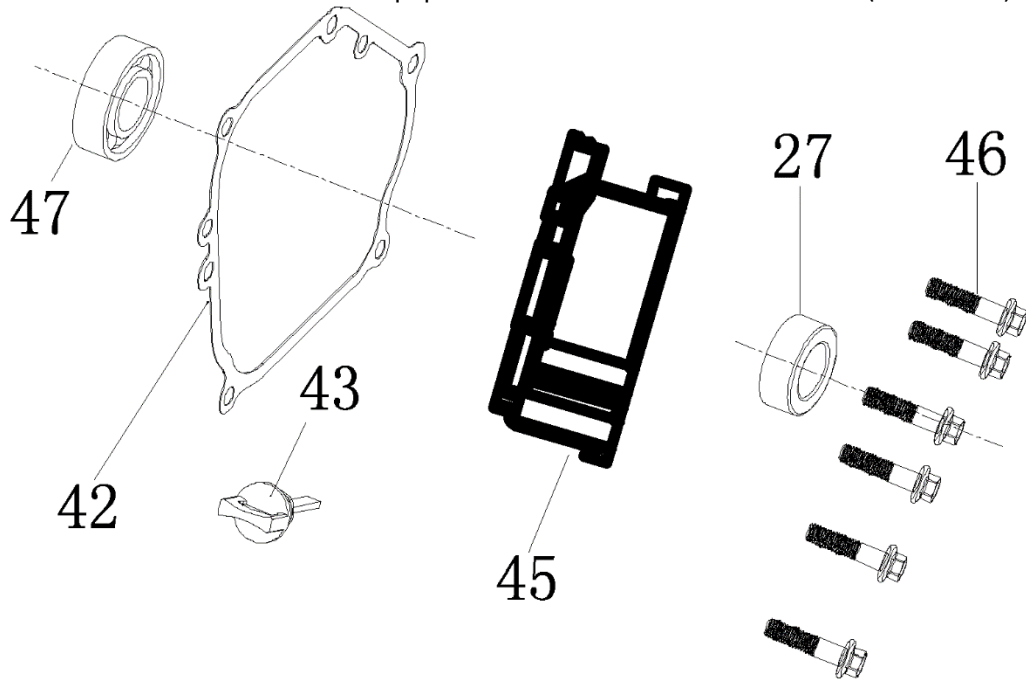

№	Артикул	Наименование	Σ	№	Артикул	Наименование	Σ
27	380650347-0001	Сальник 25x41,25x6	1	45	4665270189662-0039	Крышка картера	1
42	DAB005	Прокладка крышки картера	1	46	4665270189662-0040	Болт	6
43	DAC000	Щуп уровня масла		47	27606205	Подшипник 6205	1