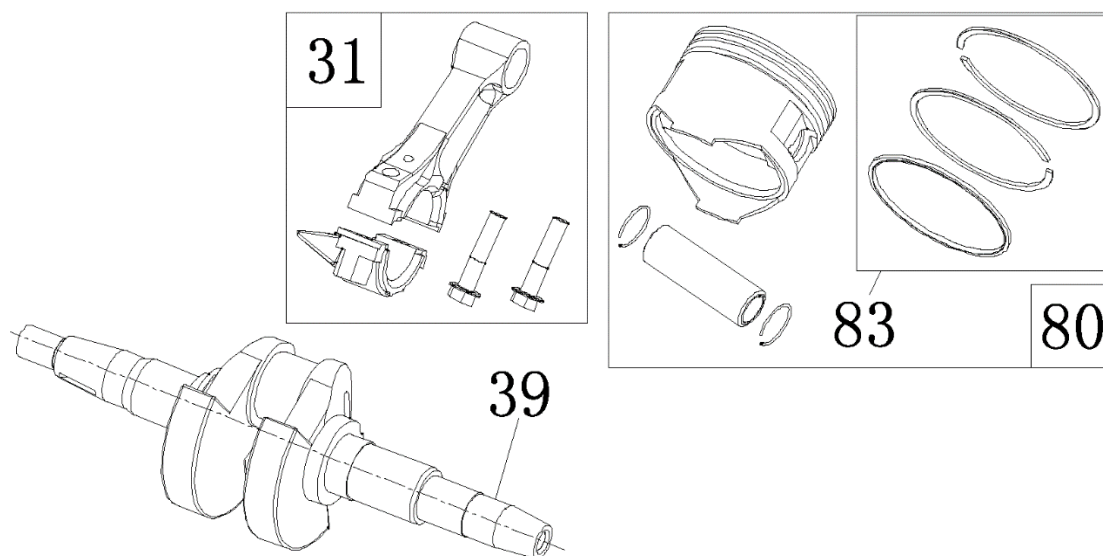

№	Артикул	Наименование	Σ	№	Артикул	Наименование	Σ
31	012130300000	Шатун		80	4665270189662-0076-SET	Поршень, комплект	1
39	4665270189662-0036	Коленвал		83	4665270189662-0077	Кольца, комплект	1