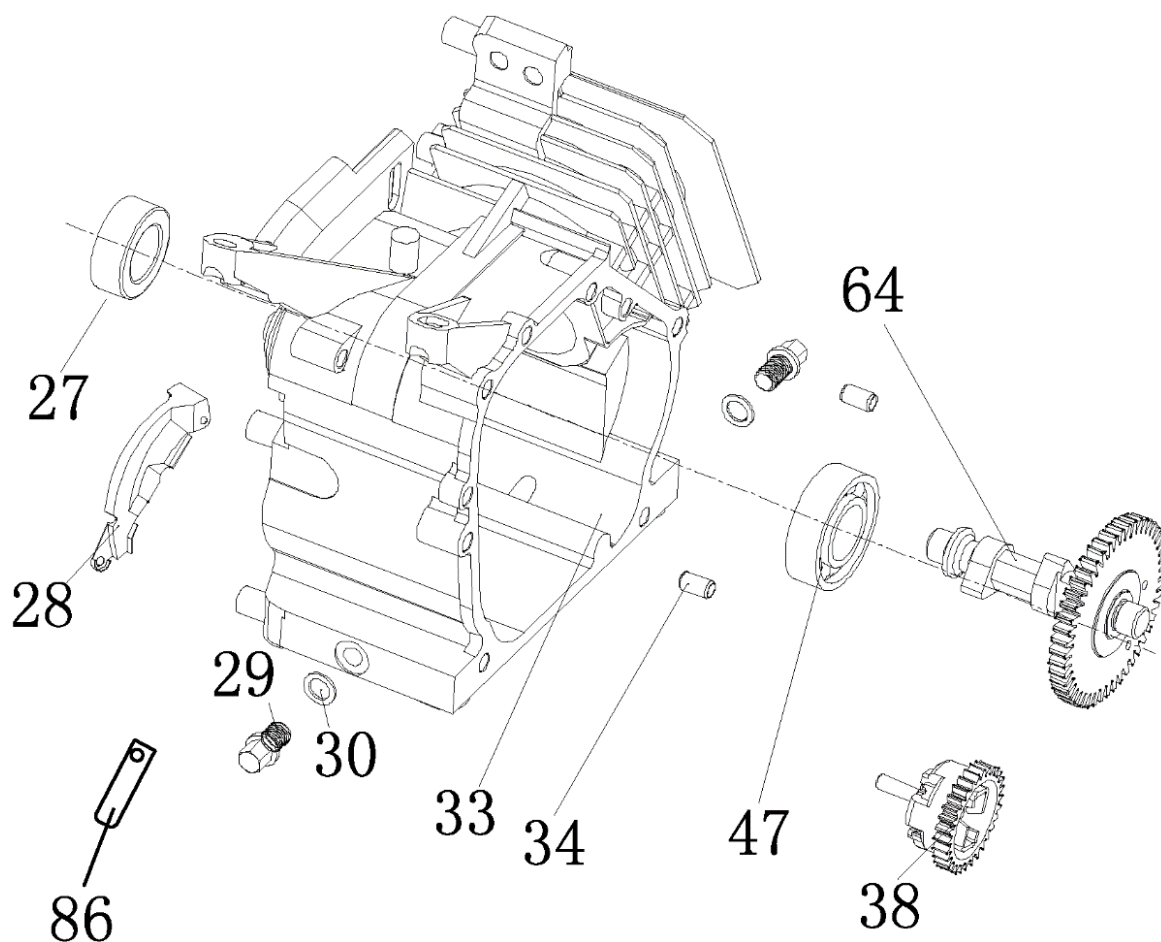

№	Артикул	Наименование	Σ	№	Артикул	Наименование	Σ
11	4665270189662-0089	Ротор	1	17	4665270189662-0095	Крышка генератора, защитная	1
11-1	3037009001037	Подшипник 6202	1	18	4665270189662-0096	Болт	2
12	4665270189662-0090	Статор	1	19	4665270189662-0097	Соединительная колодка	1
13	4665270189662-0091	Крышка ген., сторона AVR	1	20	4665270189662-0098	Болт	2
14	4665270189662-0092	Болт	4	21	4665270189662-0099	Болт	1
15	4665270189662-0093	Щётки коллекторные	1	22	4665270189662-0100	Шайба	1
16	4665270189655-0103	Блок AVR	1				

№	Артикул	Наименование	Σ	№	Артикул	Наименование	Σ
29	4665270189662-0107	Корпус панели управления	1	35	3047018000001	Счетчик моточасов	1
30	4665270189662-0108	Панель управления	1	36	029029110160	Розетка	2
31	4665270189662-0109	Винт М6х16	4	37	4665270189662-0115	Гайка М6	2
32	3012002000007	Выключатель зажигания	1	38	4665270189662-0116	Болт М6	1
33	4665270189662-0111	Винт М6х12	8	39	271290011-0001	Выключатель сети	1
34	029029300100	Вольтметр	1	40	4665270189662-0118	Проводка	1

№	Артикул	Наименование	Σ	№	Артикул	Наименование	Σ
23	4665270189662-0101	Пластина опор соедин.	1	26-1	4665270189662-0104-1	Виброизолятор	2
24	4665270189662-0102	Рама	1	26-2	4665270189662-0104-2	Виброизолятор	2
25	4665270189662-0103	Гайка	8	27	4665270189662-0105	Гайка	4
26	4665270189662-0104	Виброизолятор к-т 2шт	2	28	4665270189686-0111	Опора рамы	4

№	Артикул	Наименование	Σ	№	Артикул	Наименование	Σ
1	4665270189662-0079	Болт	4	7	029019900602	Фильтр сетчатый	1
2	4665270189662-0080	Шайба	4	8	029019901102	Крышка топливного бака	1
3	4665270189662-0081	Втулка	4	9	4665270189662-0087	Указатель уровня топлива	1
4	4665270189662-0082	Демпфер топливного бака	4	10	4665270189662-0088	Винт	2
5	4665270189662-0083	Бак топливный	1	17	3200-5-8	Шланг топливный	1
6	1500020	Кран топливный	1	18	3200-5-9	Хомут	2