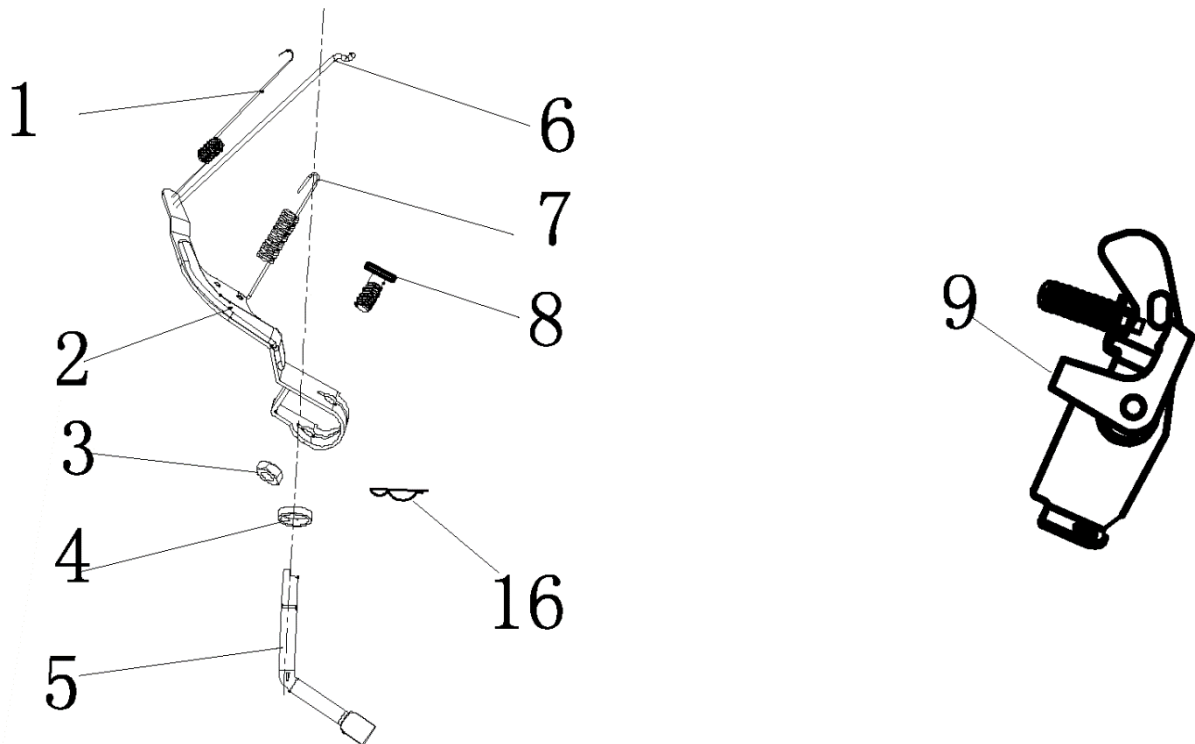

№	Артикул	Наименование	Σ	№	Артикул	Наименование	Σ
1	4665270189662-0001	Пружина тяги	1	6	4665270189662-0006	Тяга	1
2	4665270189662-0002	Рычаг	1	7	4665270189662-0007	Пружина рычага	1
3	4665270189662-0003	Гайка	1	8	390006021BX	Болт	1
4	4665270189662-0004	Шайба	1	9	4665270189662-0009	Рычаг регулировки оборотов	1
5	4665270189662-0009	Рычаг регулировки оборотов	1	16	4665270189662-0016	Шплинт	1