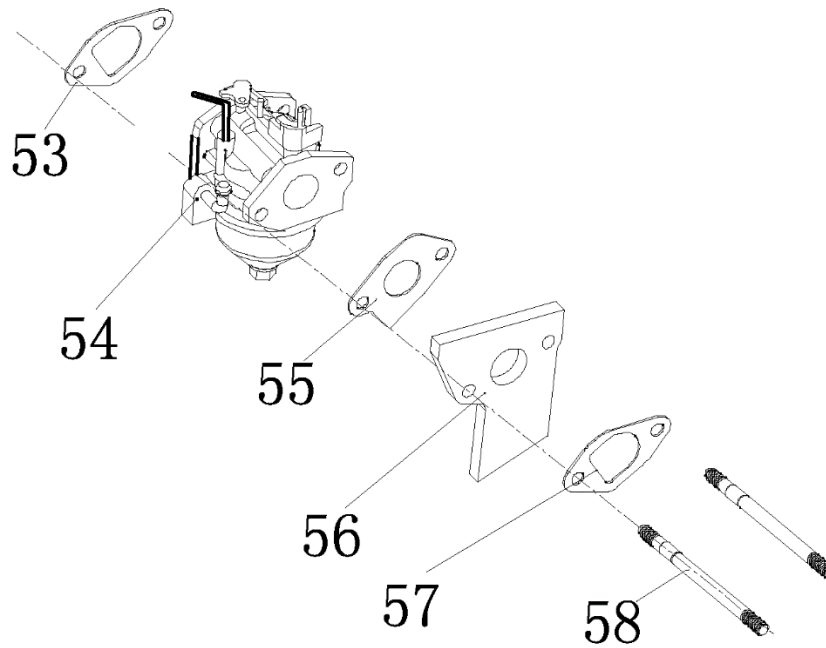

№	Артикул	Наименование	Σ	№	Артикул	Наименование	Σ
53	012020004100	Прокладка под корпус фильтра	1	56	FBC005	Теплоизолятор	1
54	01203030000206	Карбюратор (1500041)	1	57	DAВ007	Прокладка под теплоизолятор	1
55	170430147-0001	Прокладка под карбюратор	1	58