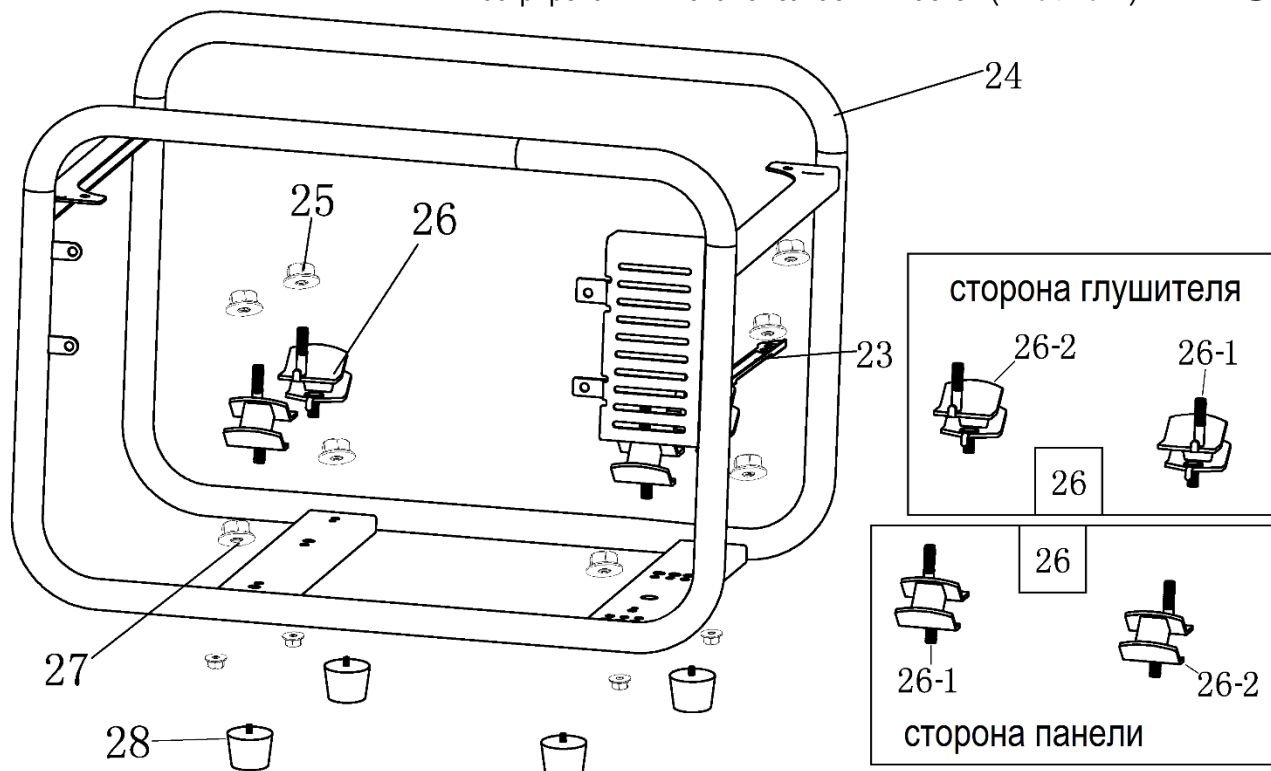

№	Артикул	Наименование	Σ	№	Артикул	Наименование	Σ
23	4665270189662-0101	Пластина опор соедин.	1	26-1	4665270189662-0104-1	Виброизолятор	2
24	4665270189662-0102	Рама	1	26-2	4665270189662-0104-2	Виброизолятор	2
25	4665270189662-0103	Гайка	8	27	4665270189662-0105	Гайка	4
26	4665270189662-0104	Виброизолятор к-т 2шт	2	28	4665270189686-0111	Опора рамы	4