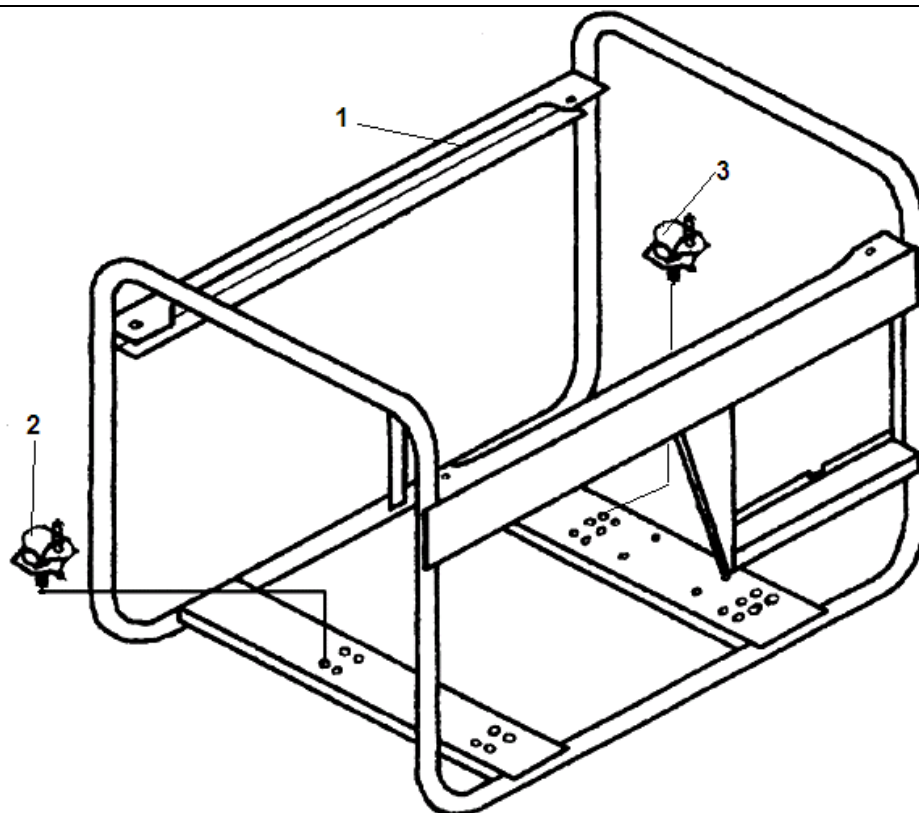

№	Артикул	Наименование	К-во	№	Артикул	Наименование	К-во
1	306140114204	Рама	1	3	211061300200	Виброизолятор (генератор)	2
2	211061300100	Виброизолятор (двигатель)	2