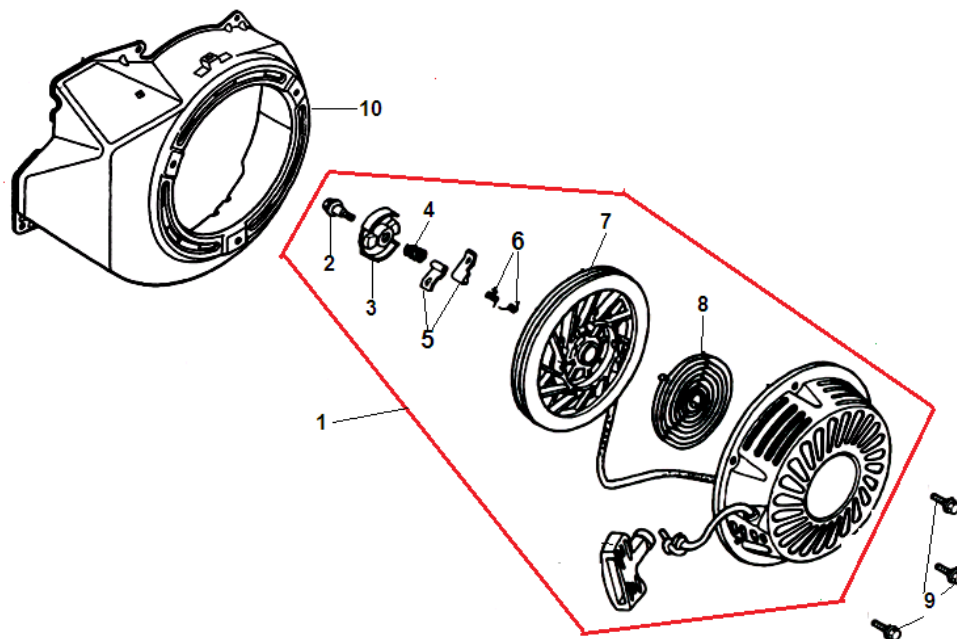

№	Артикул	Наименование	К-во	№	Артикул	Наименование	К-во
1	301060623141	Стартер в сборе	1	6	301060620006	Пружина собачки	2
2	301060620004	Болт крепления барабана стартера	1	7	301220620009	Барабан стартера	1
3	301060620005	Плата собачек стартера	1	8	301220620002	Пружина стартера	1
4	301060620007	Пружина платы собачек	1	9	404060080120	Болт М6х8	3
5	301060620008	Собачка стартера	2	10	301220611147	Кожух маховика	1