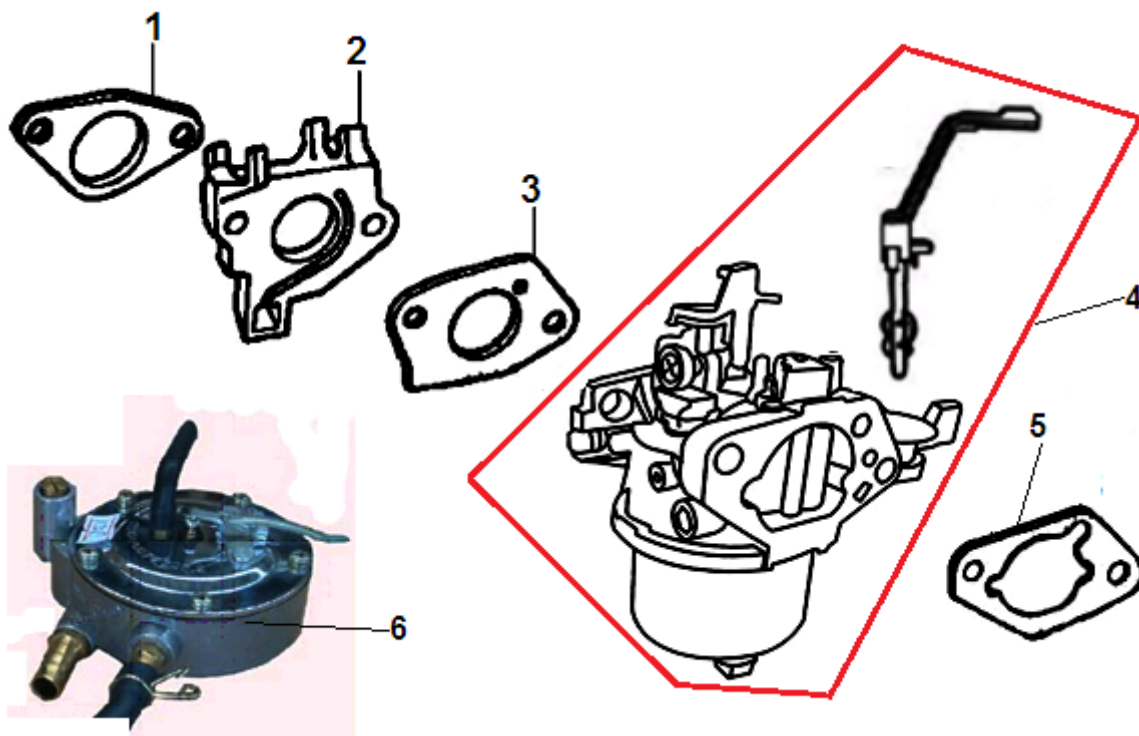

№	Артикул	Наименование	К-во	№	Артикул	Наименование	К-во
1	DAB007	Прокладка под теплоизолятор	1	4	301280710001	Карбюратор	1
2	FBC005	Теплоизолятор	1	5	012020004100	Прокладка под корпус фильтра	1
3	170430147-0001	Прокладка под карбюратор	1	6	168-A	Редуктор (камера с игльчатым клапаном)	1