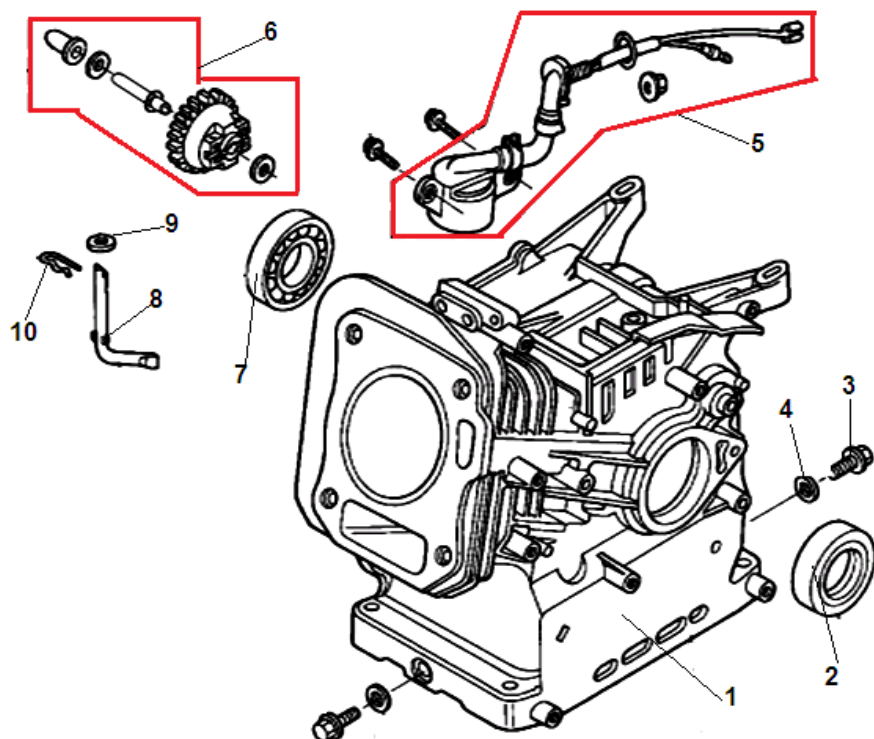

№	Артикул	Наименование	К-во	№	Артикул	Наименование	К-во
1	204341004003	Статор	1	8	204411016003	Ротор	1
2	304023016000	Крышка генератора сторона AVR	1	9	304033024000	Болт крепления ротора	1
3	304020019000	Щетки коллекторные	1	10	432080000100	Шайба	1
4	304053000000	Колодка соединительная	1	11	304070160001	Шайба	1
5	304037015500	Болт	4	12	304067020202	Подшипник ротора 6202RS с кольцом	1
6	304026102000	Блок AVR	1	13	304018016011	Крыльчатка ротора	1
7	304024016000	Крышка альтернатора	1	14			

№	Артикул	Наименование	К-во	№	Артикул	Наименование	К-во
1	301060410000	Головка цилиндра	1	7	301060400500	Пластина воздухонаправляющая	1
2	301060400100	Прокладка головки цилиндра	1	8	301060400400	Болт М8х60	4
3	448100016050	Штифт 10х16	2	9	301060400301	Шланг сапуна	1
4	445060830120	Шпилька	2	10	301060400200	Прокладка крышки клапанов	1
5	444080380120	Шпилька 8х34	2	11	301060430000	Крышка клапанов	1
6	F7RTC	Свеча зажигания	1	12			

№	Артикул	Наименование	К-во	№	Артикул	Наименование	К-во
1	301060520400	Контргайка	2	8	301130510000	Распредвал	1
2	301060520300	Гайка регулировочная	2	9	301060500900	Колпачек клапана под коромысло	2
3	301060520100	Коромысло клапана	2	10	301060500800	Сухарь клапана	2
4	301060520200	Шпилька крепления коромысла	2	11	301060500600	Пружина клапана	2
5	301060500300	Направляющая толкателей клапана	1	12	140400011-0001	Колпачек маслоъемный	1
6	301060500200	Толкатель клапана	2	13	301060500500	Клапан выпускной	1
7	301060500100	Тарелка толкателя клапана	2	14	301060500400	Клапан впускной	1

№	Артикул	Наименование	К-во	№	Артикул	Наименование	К-во
1	301060100100	Картер	1	6	301060110000	Регулятор оборотов центробежный	1
2	462254106200	Сальник коленвала 25x41,25x6	1	7	463620560000	Подшипник коленвала 6205	1
3	301060101001	Болт для слива масла	2	8	301060100200	Ось регулятора оборотов	1
4	211010601200	Шайба болта	2	9	431060000101	Кольцо уплотнительное	1
5	301061200501	Датчик уровня масла (в картере)	1	10	301060100300	Шплинт	1