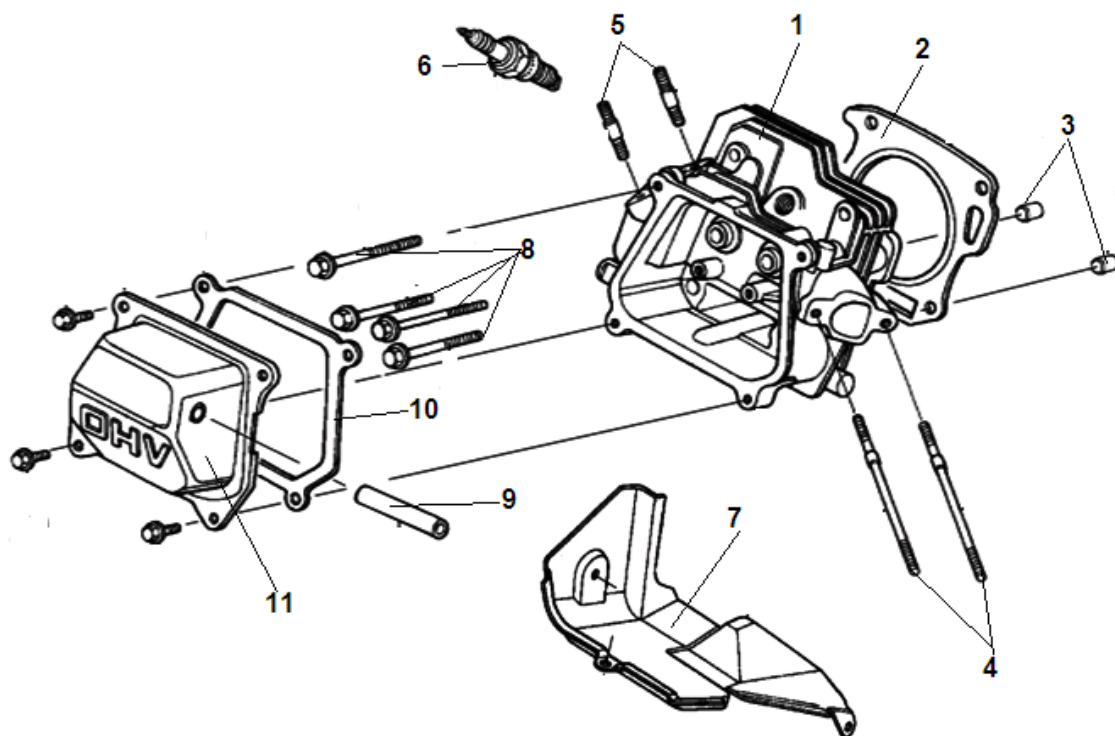

№	Артикул	Наименование	К-во	№	Артикул	Наименование	К-во
1	204341004003	Статор	1	8	204411016003	Ротор	1
2	304023016000	Крышка генератора сторона AVR	1	9	304033024000	Болт крепления ротора	1
3	304020019000	Щетки коллекторные	1	10	432080000100	Шайба	1
4	304053000000	Колодка соединительная	1	11	304070160001	Шайба	1
5	304037015500	Болт	4	12	304067020202	Подшипник ротора 6202RS с кольцом	1
6	304026102000	Блок AVR	1	13	304018016011	Крыльчатка ротора	1
7	304024016000	Крышка альтернатора	1	14			

№	Артикул	Наименование	К-во	№	Артикул	Наименование	К-во
1	301060410000	Головка цилиндра	1	7	301060400500	Пластина воздухонаправляющая	1
2	301060400100	Прокладка головки цилиндра	1	8	301060400400	Болт М8х60	4
3	448100016050	Штифт 10х16	2	9	301060400301	Шланг сапуна	1
4	445060830120	Шпилька	2	10	301060400200	Прокладка крышки клапанов	1
5	444080380120	Шпилька 8х34	2	11	301060430000	Крышка клапанов	1
6	F7RTC	Свеча зажигания	1	12			

№	Артикул	Наименование	К-во	№	Артикул	Наименование	К-во
1	301060520400	Контргайка	2	8	301130510000	Распредвал	1
2	301060520300	Гайка регулировочная	2	9	301060500900	Колпачек клапана под коромысло	2
3	301060520100	Коромысло клапана	2	10	301060500800	Сухарь клапана	2
4	301060520200	Шпилька крепления коромысла	2	11	301060500600	Пружина клапана	2
5	301060500300	Направляющая толкателей клапана	1	12	140400011-0001	Колпачек маслоъемный	1
6	301060500200	Толкатель клапана	2	13	301060500500	Клапан выпускной	1
7	301060500100	Тарелка толкателя клапана	2	14	301060500400	Клапан впускной	1

№	Артикул	Наименование	К-во	№	Артикул	Наименование	К-во
1	301060100100	Картер	1	6	301060110000	Регулятор оборотов центробежный	1
2	462254106200	Сальник коленвала 25x41,25x6	1	7	463620560000	Подшипник коленвала 6205	1
3	301060101001	Болт для слива масла	2	8	301060100200	Ось регулятора оборотов	1
4	211010601200	Шайба болта	2	9	431060000101	Кольцо уплотнительное	1
5	301061200501	Датчик уровня масла (в картере)	1	10	301060100300	Шплинт	1