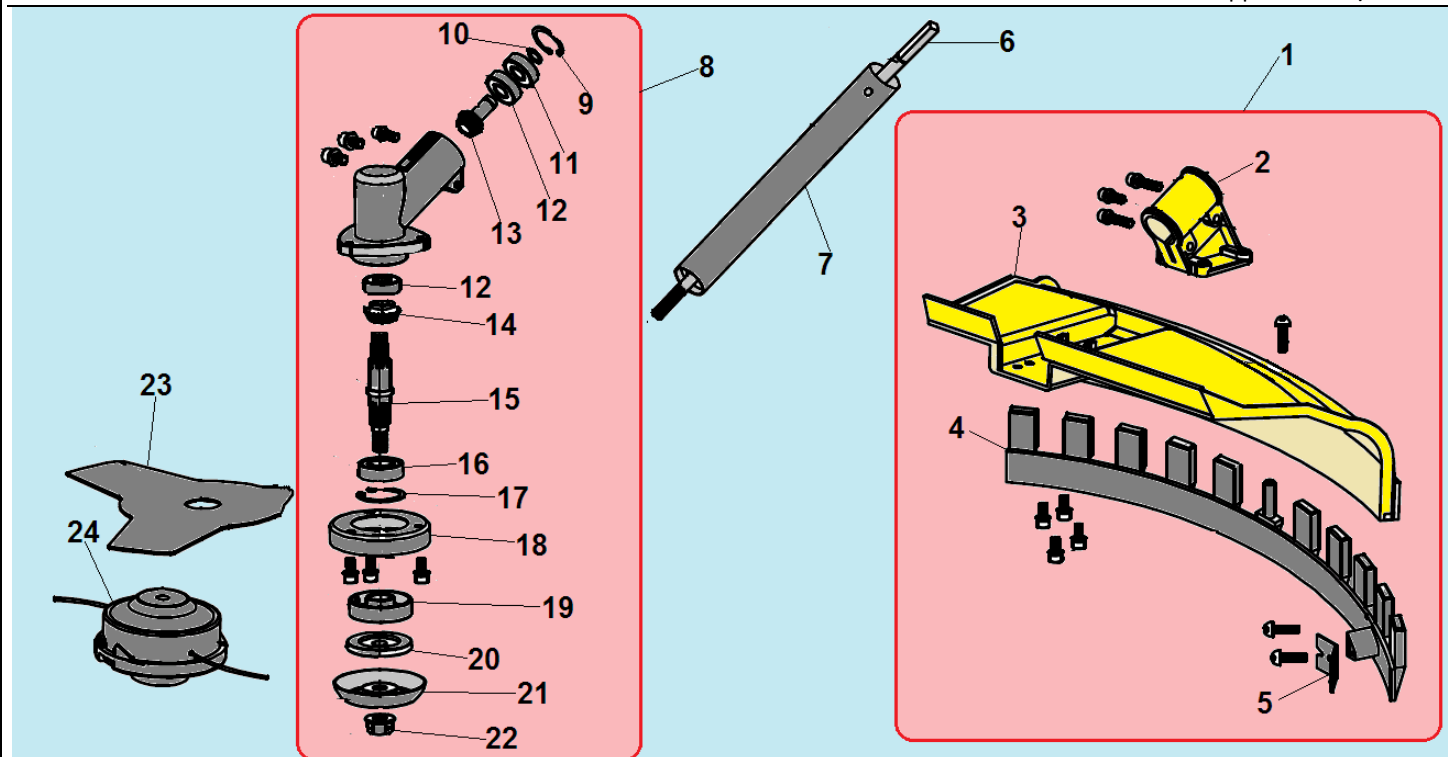

№	Артикул	Наименование	К-во	№	Артикул	Наименование	К-во
1	052261001	Стартер в сборе	1	9	941605182	Шайба	1
2	914405202	Болт М5х20	4	10	921105122	Винт 5х12	1
3	033261410	Ручка стартера	1	11	930008001	Гайка М8	1
4	033261110	Крышка стартера	1	12	033261600	Плата собачек стартера	1
5	033261210	Возвратная пружина	1	13	033261650	Собачка стартера	2
6	033261310	Барaban стартера	1	14	033261660	Пружина собачек	1
7	033261330	Пружина храповика	1	15	043261820	Прокладка под крышку стартера	1
8	033261350	Храповик стартера	1	16	043231130	Картер сторона стартера	1

№	Артикул	Наименование	К-во	№	Артикул	Наименование	К-во
1	910406202	Болт М6х20	4	21	102606800	Штанга верхняя половина	1
2	C4	Корпус сцепления комплект	1	22	143116110	Ремень	1
3	143111200	Барабан сцепления	1	23	143112890	Хомут крепления ремня	1
4	942235001	Стопорное кольцо 35	1	24	910405202	Болт М5х20	1
5	976362020	Подшипник 6202-2RS	1	25	910405252	Болт М5х25	4
6	942115012	Стопорное кольцо 15	1	26	143112730	Крышка кронштейна	1
7	143111110	Корпус барабана сцепления	1	27	143113110	Правая трубчатая ручка	1
8	143111510	Амортизатор штанги	1	28	143112710	Кронштейн средняя часть	1
9	910405252	Болт М5х25	2	29	143112310	Опорная втулка вала	8
10	910405122	Болт М5х12	1	30	143112330	Амортизатор втулки	8
11	143111310	Скоба А фиксатора штанги	1	31	233312620	Переходник валов	1
12	143111330	Скоба В фиксатора штанги	1	32	H12	Рукоятка управления комплект	1
13	143113810	Левая рукоятка	1	33	143113510	Выключатель зажигания	1
14	143113120	Левая трубчатая ручка	1	34	143113450	Стопорный рычаг	1
15	143112770	Нижняя крышка кронштейна	1	35	143113470	Пружина стопорного рычага	1
16	910405302	Болт М5х30	2	36	143113410	Курок газа	1
17	UJG1	Соединительная муфта	1	37	143113430	Пружина курка газа	1
18	125112420	Болт крепления муфты	1	38	143113610	Трос газа	1
19	125112410	Стопорный болт	1	39	143113630	Низковольтные провода	1
20	100807020	Вал штанги верх	1	40	143113680	Оболочка троса	1