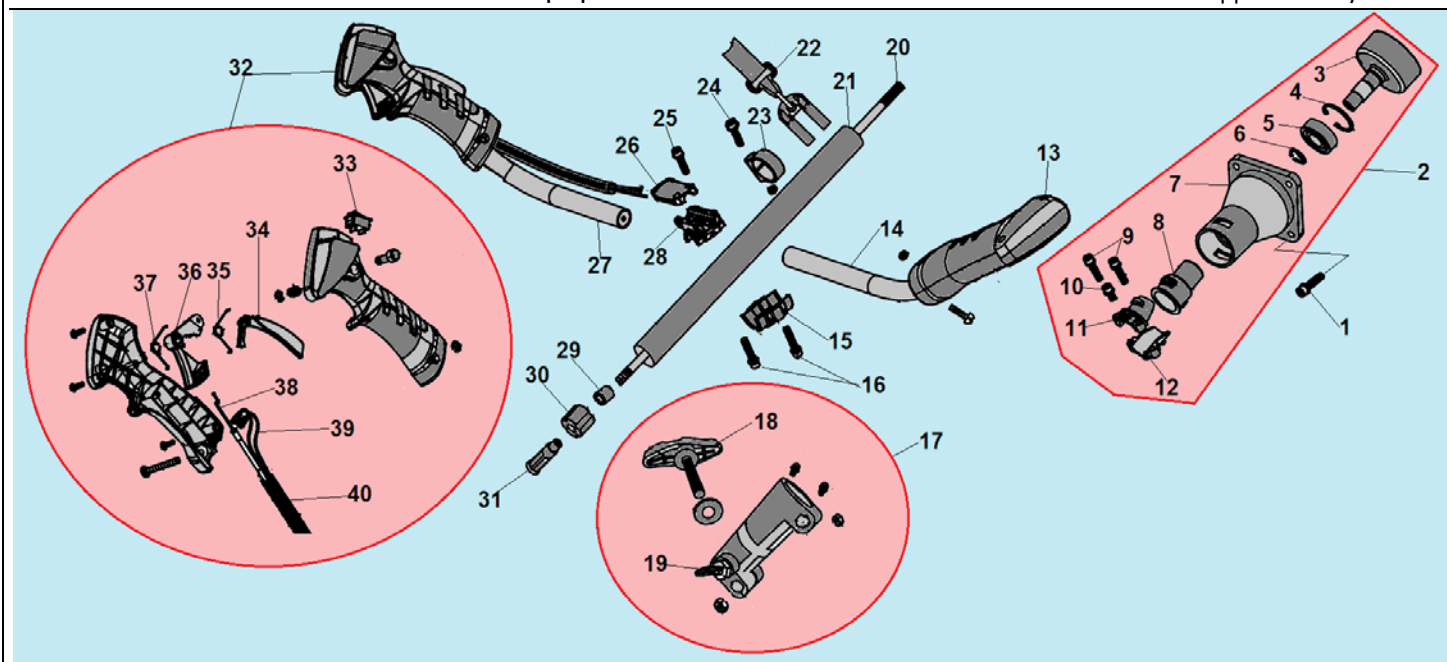

№	Артикул	Наименование	К-во	№	Артикул	Наименование	К-во
1	043231110	Картер сторона маховика	1	8	033245100	Сцепление комплект	1
2	043241110	Маховик	1	9	033245150	Пружина сцепления	1
3	933008002	Гайка маховика	1	10	941510001	Шайба болта	2
4	033245950	Шайба сцепления	2	11	043245910	Болт крепления сцепления	2
5	910405202	Болт М5х20	2	12	043234100	Крышка сцепления	1
6	043241200	Магнето	1	13	910405252	Болт М5х25	4
7	043241260	Колпак свечи	1				

№	Артикул	Наименование	К-во	№	Артикул	Наименование	К-во
1	910406202	Болт М6х20	4	21	102606800	Штанга верхняя половина	1
2	C4	Корпус сцепления комплект	1	22	143116110	Ремень	1
3	143111200	Барабан сцепления	1	23	143112890	Хомут крепления ремня	1
4	942235001	Стопорное кольцо 35	1	24	910405202	Болт М5х20	1
5	976362020	Подшипник 6202-2RS	1	25	910405252	Болт М5х25	4
6	942115012	Стопорное кольцо 15	1	26	143112730	Крышка кронштейна	1
7	143111110	Корпус барабана сцепления	1	27	143113110	Правая трубчатая ручка	1
8	143111510	Амортизатор штанги	1	28	143112710	Кронштейн средняя часть	1
9	910405252	Болт М5х25	2	29	143112310	Опорная втулка вала	8
10	910405122	Болт М5х12	1	30	143112330	Амортизатор втулки	8
11	143111310	Скоба А фиксатора штанги	1	31	233312620	Переходник валов	1
12	143111330	Скоба В фиксатора штанги	1	32	H12	Рукоятка управления комплект	1
13	143113810	Левая рукоятка	1	33	143113510	Выключатель зажигания	1
14	143113120	Левая трубчатая ручка	1	34	143113450	Стопорный рычаг	1
15	143112770	Нижняя крышка кронштейна	1	35	143113470	Пружина стопорного рычага	1
16	910405302	Болт М5х30	2	36	143113410	Курок газа	1
17	UJG1	Соединительная муфта	1	37	143113430	Пружина курка газа	1
18	125112420	Болт крепления муфты	1	38	143113610	Трос газа	1
19	125112410	Стопорный болт	1	39	143113630	Низковольтные провода	1
20	100807020	Вал штанги верх	1	40	143113680	Оболочка троса	1