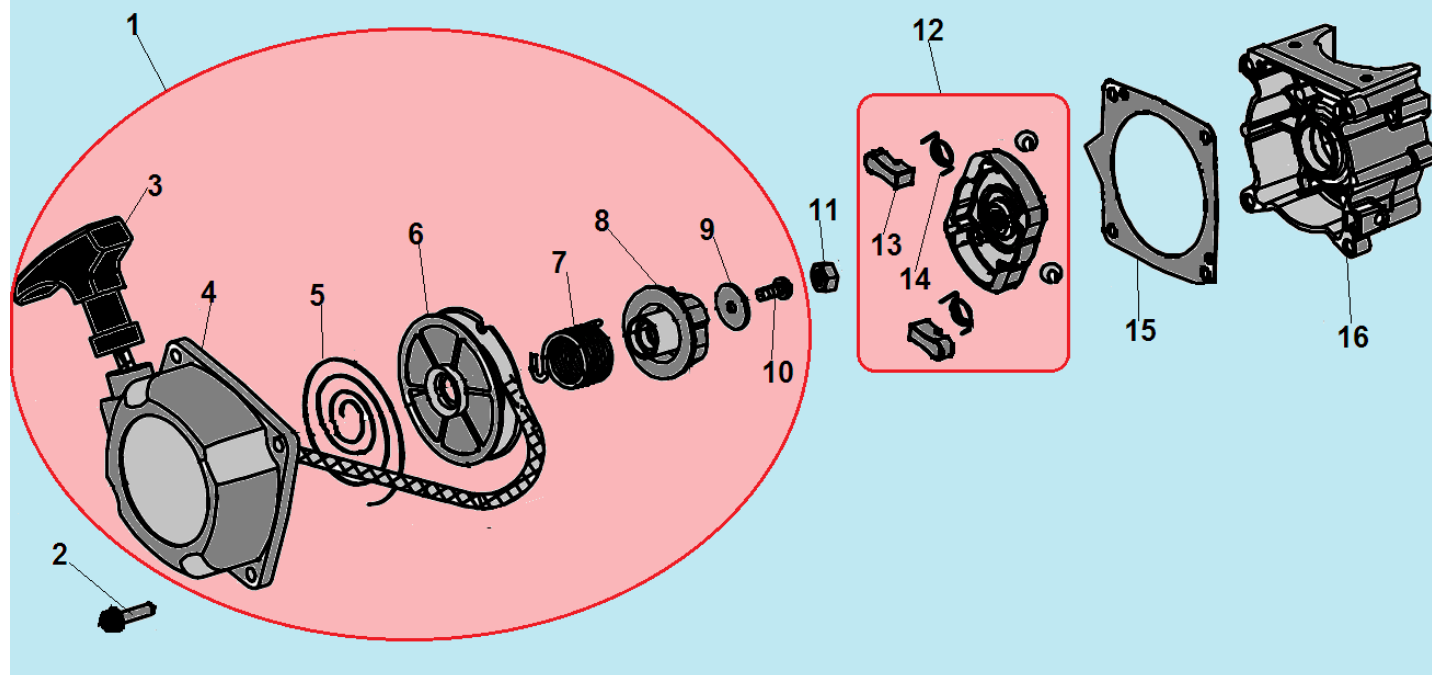

№	Артикул	Наименование	К-во	№	Артикул	Наименование	К-во
1	914405202	Болт М5х20	1	7	L7T	Свеча зажигания	1
2	043265140	Уплотнительная прокладка	1	8	052212110	Цилиндр	1
3	043265110	Крышка цилиндра	1	9	043212710	Прокладка цилиндра	1
4	914405122	Винт 5х12	1	10	052221000	Поршень комплект	1
5	043265610	Накладка крышки цилиндра	1	11	052221200	Кольцо поршневое	2
6	910405202	Болт М5х20	4	12	971101415	Подшипник пальца 10х13х14	1

№	Артикул	Наименование	К-во	№	Артикул	Наименование	К-во
1	043231110	Картер сторона маховика	1	8	033245100	Сцепление комплект	1
2	043241110	Маховик	1	9	033245150	Пружина сцепления	1
3	933008002	Гайка маховика	1	10	941510001	Шайба болта	2
4	033245950	Шайба сцепления	2	11	043245910	Болт крепления сцепления	2
5	910405202	Болт М5х20	2	12	043234100	Крышка сцепления	1
6	043241200	Магнето	1	13	910405252	Болт М5х25	4
7	043241260	Колпак свечи	1				