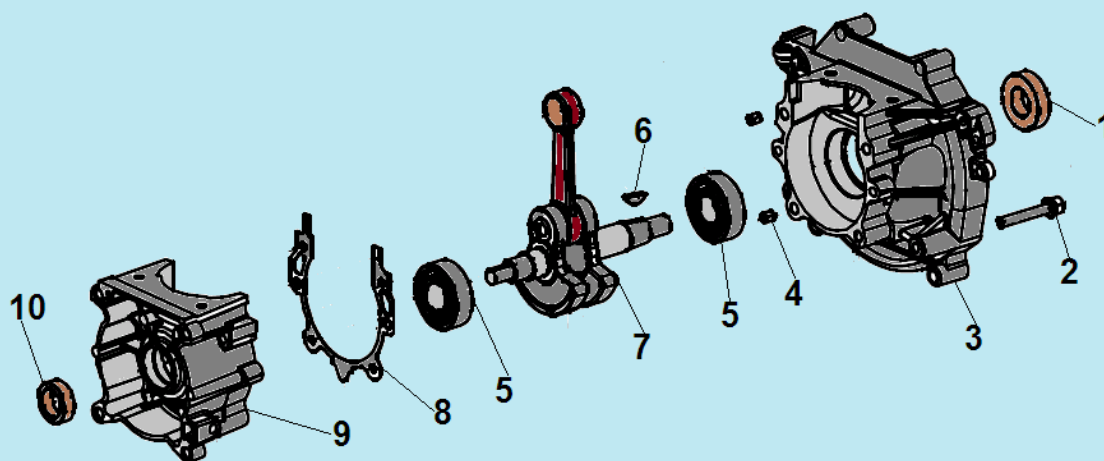

№	Артикул	Наименование	К-во	№	Артикул	Наименование	К-во
1	914405202	Болт М5х20	1	7	L7T	Свеча зажигания	1
2	043265140	Уплотнительная прокладка	1	8	052212110	Цилиндр	1
3	043265110	Крышка цилиндра	1	9	043212710	Прокладка цилиндра	1
4	914405122	Винт 5х12	1	10	052221000	Поршень комплект	1
5	043265610	Накладка крышки цилиндра	1	11	052221200	Кольцо поршневое	2
6	910405202	Болт М5х20	4	12	971101415	Подшипник пальца 10х13х14	1

№	Артикул	Наименование	К-во	№	Артикул	Наименование	К-во
1	980153007	Сальник коленвала 15x30x7	1	6	951103130	Шпонка маховика 3x5x13	1
2	910405352	Болт М5x32	4	7	052222000	Коленвал	1
3	043231110	Картер сторона маховика	1	8	043231170	Прокладка картера	1
4	952104100	Штифт 4x10	4	9	043231130	Картер сторона стартера	1
5	976162020	Подшипник коленвала 6202	2	10	980122207	Сальник коленвала 12x22x7	1

№	Артикул	Наименование	К-во	№	Артикул	Наименование	К-во
1	043231110	Картер сторона маховика	1	8	033245100	Сцепление комплект	1
2	043241110	Маховик	1	9	033245150	Пружина сцепления	1
3	933008002	Гайка маховика	1	10	941510001	Шайба болта	2
4	033245950	Шайба сцепления	2	11	043245910	Болт крепления сцепления	2
5	910405202	Болт М5х20	2	12	043234100	Крышка сцепления	1
6	043241200	Магнето	1	13	910405252	Болт М5х25	4
7	043241260	Колпак свечи	1				