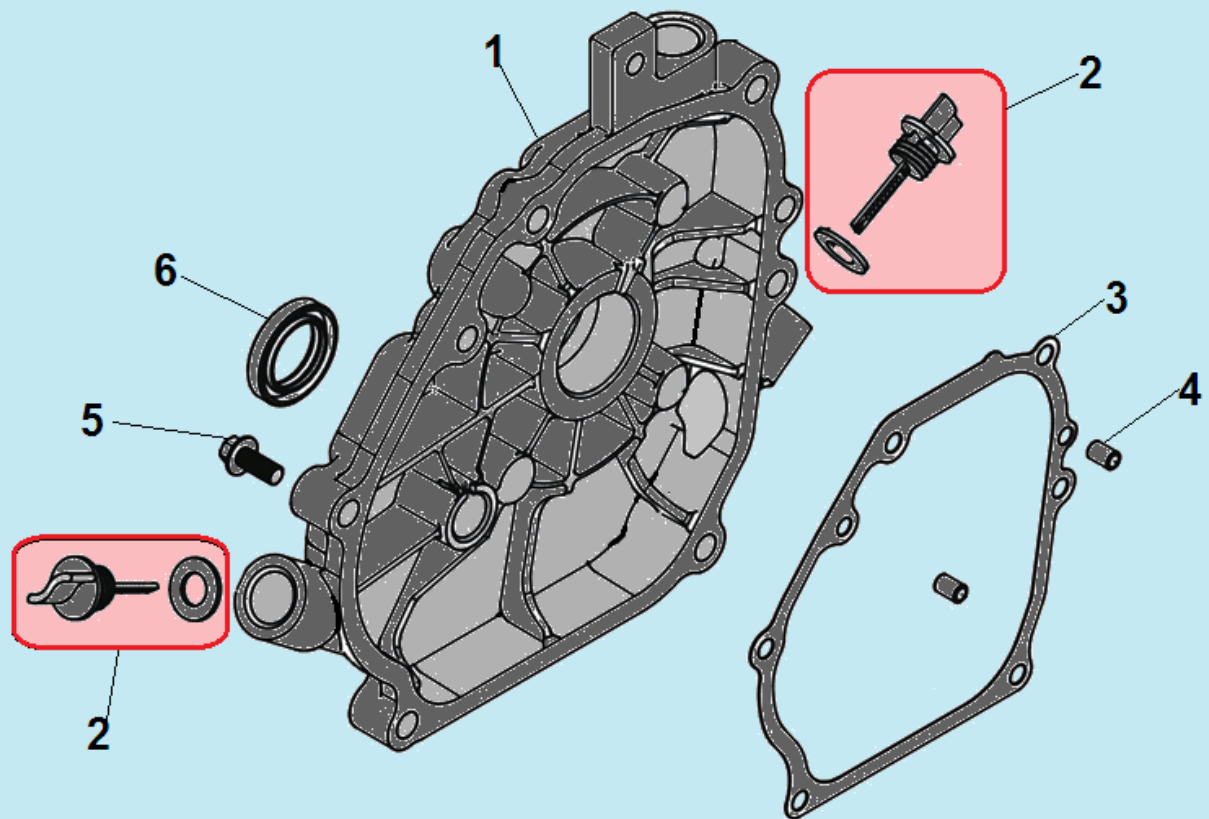

№	Артикул	Наименование	К-во	№	Артикул	Наименование	К-во
1	380140013-0005	Болт М6х16	4	9	380140454-0002	Болт М10х65	4
2	120230138-0001	Крышка клапанов	1	10	380180098-0001	Шпилька крепления глушителя	2
3	150290027-0001	Фильтр сапуна	1	11	120080636-0001	Головка цилиндра	1
4	380741168-0001	Шланг сапуна	1	12	F7RTC	Свеча	1
5	110850026-0001	Прокладка клапана сапуна	1	13	120150216-0001	Прокладка головки цилиндра	1
6	110840034-0001	Клапан сапуна	1	14	380600116-0001	Штифт 12х20	2
7	380140429-0001	Болт М5х10	2	15	380180093-0001	Шпилька крепления карбюратора	2
8	120250057-0001	Прокладка крышки клапанов	1				

№	Артикул	Наименование	К-во	№	Артикул	Наименование	К-во
1	110810272-0001	Картер	1	8	FAK000	Центробежный регулятор	1
2	380940346-0001	Кронштейн для проводов	1	9	281850150-0001	Датчик уровня масла	1
3	380140037-0003	Болт М6х10	1	10	380140209-0001	Болт М6х14	2
4	3048021200800	Датчик уровня масла	1	11	171630025-0001	Вал регулятора оборотов	1
5	110260025-0001	Болт для слива масла	2	12	381350004-0001	Шплинт	1
6	380450514-0001	Уплотнительная шайба	2	13	380450531-0001	Шайба	1
7	380650347-0001	Сальник 25x41,25x6	1	14			