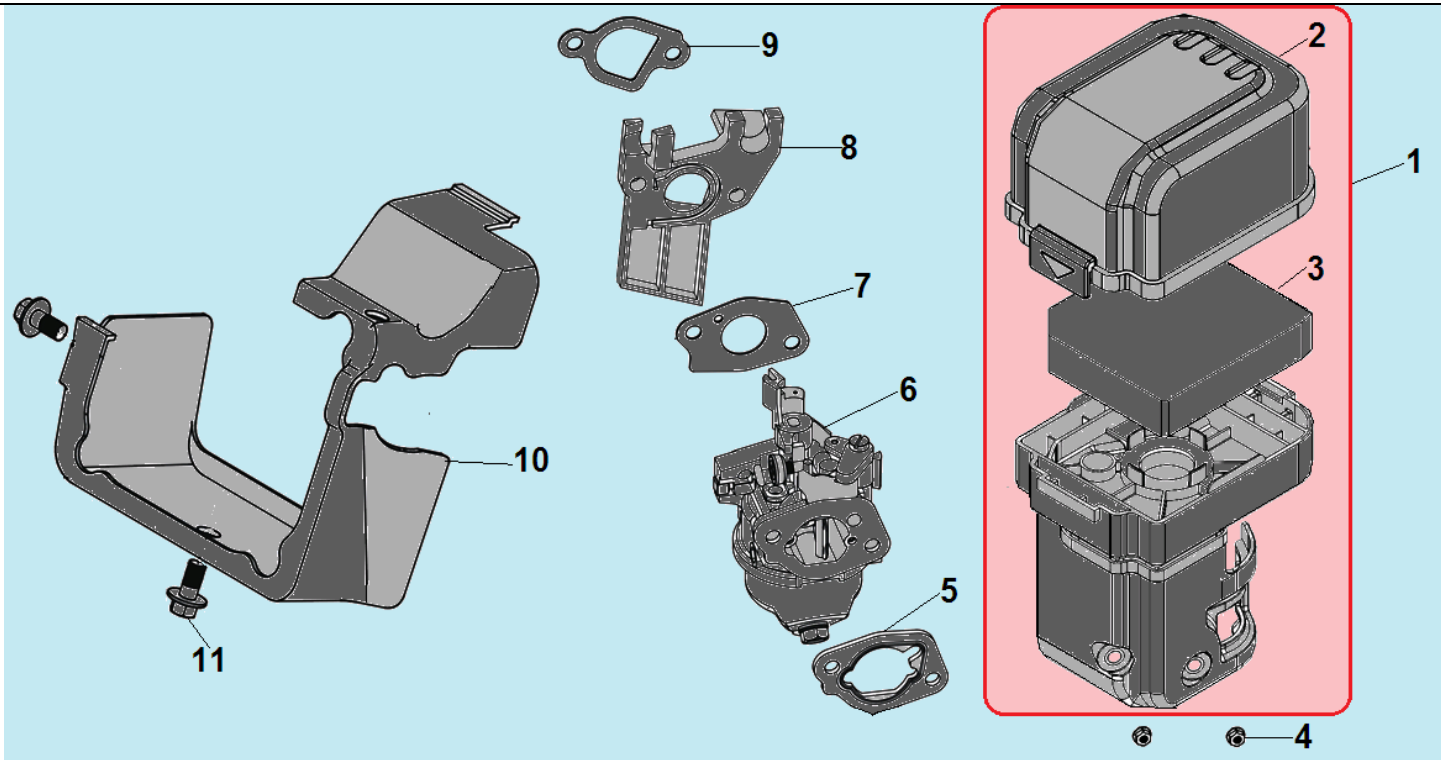

№	Артикул	Наименование	К-во	№	Артикул	Наименование	К-во
1	380140013-0005	Болт М6х16	4	9	380140454-0002	Болт М10х65	4
2	120230138-0001	Крышка клапанов	1	10	380180098-0001	Шпилька крепления глушителя	2
3	150290027-0001	Фильтр сапуна	1	11	120080636-0001	Головка цилиндра	1
4	380741168-0001	Шланг сапуна	1	12	F7RTC	Свеча	1
5	110850026-0001	Прокладка клапана сапуна	1	13	120150216-0001	Прокладка головки цилиндра	1
6	110840034-0001	Клапан сапуна	1	14	380600116-0001	Штифт 12х20	2
7	380140429-0001	Болт М5х10	2	15	380180093-0001	Шпилька крепления карбюратора	2
8	120250057-0001	Прокладка крышки клапанов	1				

№	Артикул	Наименование	К-во	№	Артикул	Наименование	К-во
1	110810272-0001	Картер	1	8	FAK000	Центробежный регулятор	1
2	380940346-0001	Кронштейн для проводов	1	9	281850150-0001	Датчик уровня масла	1
3	380140037-0003	Болт М6х10	1	10	380140209-0001	Болт М6х14	2
4	3048021200800	Датчик уровня масла	1	11	171630025-0001	Вал регулятора оборотов	1
5	110260025-0001	Болт для слива масла	2	12	381350004-0001	Шплинт	1
6	380450514-0001	Уплотнительная шайба	2	13	380450531-0001	Шайба	1
7	380650347-0001	Сальник 25x41,25x6	1	14			

№	Артикул	Наименование	К-во	№	Артикул	Наименование	К-во
1	110820178-0001	Крышка картера	1	4	380600120-0001	Штифт 8x14	2
<b>2</b>	<b>110690096-0004</b>	<b>Щуп уровня масла</b>	<b>2</b>	5	380140028-0004	Болт М8х32	6
3	110830063-0001	Прокладка крышки картера	1	6	380650642-0001	Сальник 28x41,25x6	1

№	Артикул	Наименование	К-во	№	Артикул	Наименование	К-во
1	140020168-0001	Распредвал	1	7	140450068-0001	Коромысло клапана	2
<b>2</b>	<b>500550076-0001</b>	<b>Комплект клапанов</b>	<b>1</b>	8	140320001-0001	Колпачок клапана	2
3	140690003-0001	Тарелка толкателей	2	9	140380017-0001	Сухарь клапана	2
4	140670047-0001	Толкатель (штанга) 148,5 мм	2	10	140340039-0001	Пружина клапана	2
5	380570024-0003	Стопорная шайба	4	11	140400016-0001	Маслосъемный колпачок	1
6	141730001-0001	Вал коромысла	2	12			