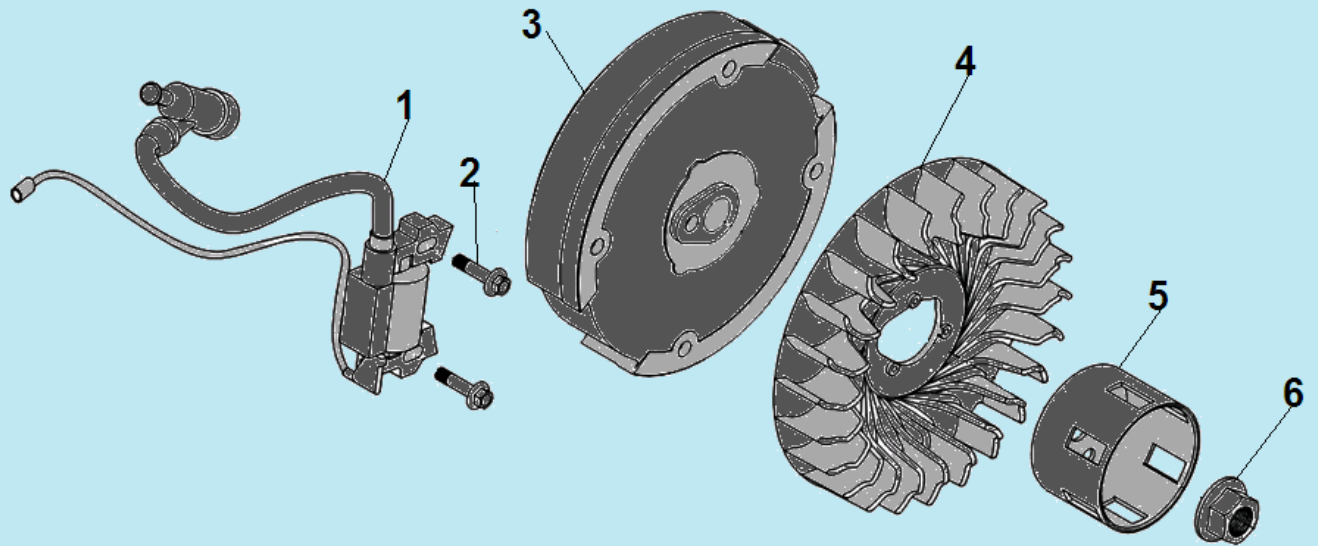

№	Артикул	Наименование	К-во	№	Артикул	Наименование	К-во
1	270920180-0001	Магнето	1	4	160180036-0001	Крыльчатка маховика	1
2	380140103-0004	Болт М6х25	2	5	193590030-0001	Стакан маховика	1
3	270020274-0001	Маховик	1	6	380370051-0001	Гайка М14х1,5	1