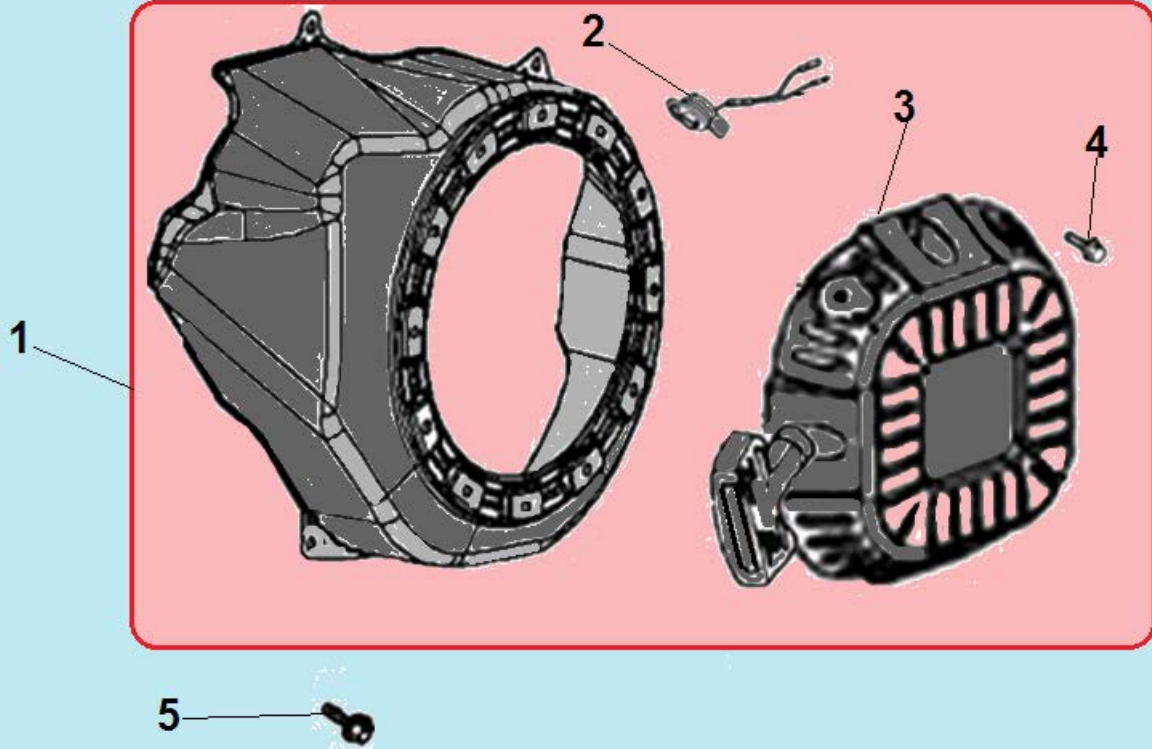

№	Артикул	Наименование	К-во	№	Артикул	Наименование	К-во
1	193490381-0004	Стартер комплект с кожухом	1	4	380140531-0001	Болт М6х8	4
2	271660028-0001	Выключатель зажигания	1	5	380140037-0003	Болт М6х10	4
3	193500160-0001	Стартер в сборе	1