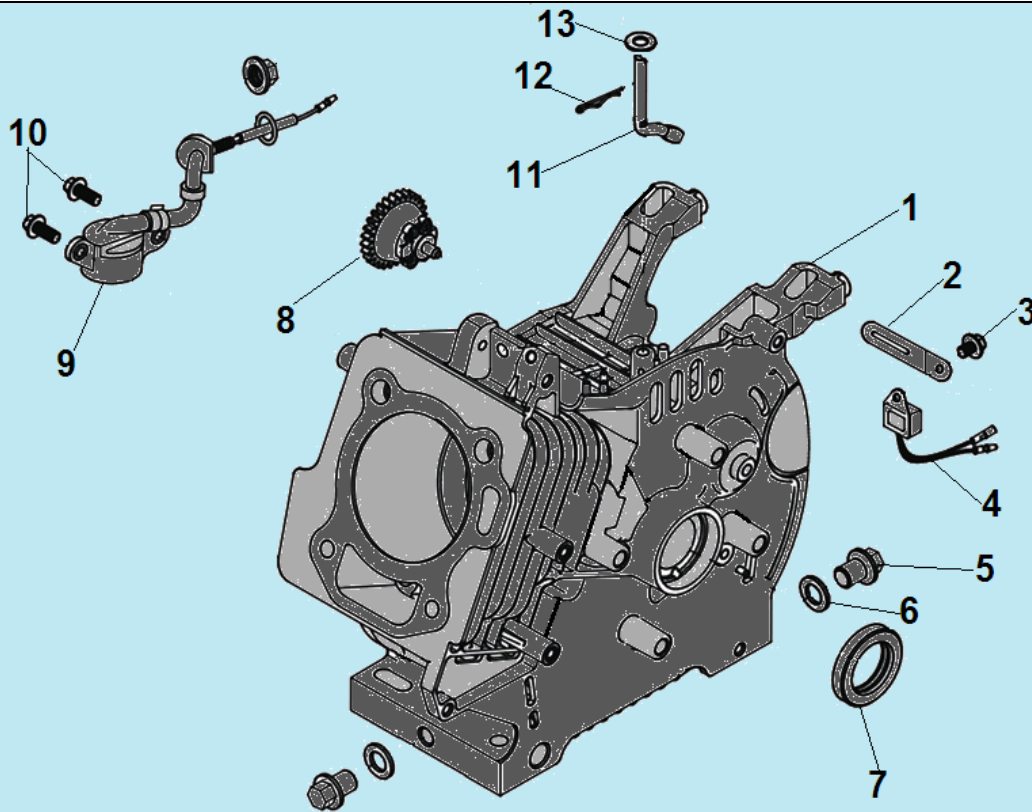

№	Артикул	Наименование	К-во	№	Артикул	Наименование	К-во
1	380140013-0005	Болт М6х16	4	9	380140454-0002	Болт М10х65	4
2	120230138-0001	Крышка клапанов	1	10	380180098-0001	Шпилька крепления глушителя	2
3	150290027-0001	Фильтр сапуна	1	11	120080636-0001	Головка цилиндра	1
4	380741168-0001	Шланг сапуна	1	12	F7RTC	Свеча	1
5	110850026-0001	Прокладка клапана сапуна	1	13	120150216-0001	Прокладка головки цилиндра	1
6	110840034-0001	Клапан сапуна	1	14	380600116-0001	Штифт 12х20	2
7	380140429-0001	Болт М5х10	2	15	380180093-0001	Шпилька крепления карбюратора	2
8	120250057-0001	Прокладка крышки клапанов	1				

№	Артикул	Наименование	К-во	№	Артикул	Наименование	К-во
1	110810272-0001	Картер	1	8	FAK000	Центробежный регулятор	1
2	380940346-0001	Кронштейн для проводов	1	9	281850150-0001	Датчик уровня масла	1
3	380140037-0003	Болт М6х10	1	10	380140209-0001	Болт М6х14	2
4	3048021200800	Датчик уровня масла	1	11	171630025-0001	Вал регулятора оборотов	1
5	110260025-0001	Болт для слива масла	2	12	381350004-0001	Шплинт	1
6	380450514-0001	Уплотнительная шайба	2	13	380450531-0001	Шайба	1
7	380650347-0001	Сальник 25x41,25x6	1	14			

№	Артикул	Наименование	К-во	№	Артикул	Наименование	К-во
1	110820178-0001	Крышка картера	1	4	380600120-0001	Штифт 8x14	2
<b>2</b>	<b>110690096-0004</b>	<b>Щуп уровня масла</b>	<b>2</b>	5	380140028-0004	Болт М8х32	6
3	110830063-0001	Прокладка крышки картера	1	6	380650642-0001	Сальник 28x41,25x6	1

№	Артикул	Наименование	К-во	№	Артикул	Наименование	К-во
1	140020168-0001	Распредвал	1	7	140450068-0001	Коромысло клапана	2
<b>2</b>	<b>500550076-0001</b>	<b>Комплект клапанов</b>	<b>1</b>	8	140320001-0001	Колпачок клапана	2
3	140690003-0001	Тарелка толкателей	2	9	140380017-0001	Сухарь клапана	2
4	140670047-0001	Толкатель (штанга) 148,5 мм	2	10	140340039-0001	Пружина клапана	2
5	380570024-0003	Стопорная шайба	4	11	140400016-0001	Маслосъемный колпачок	1
6	141730001-0001	Вал коромысла	2	12			