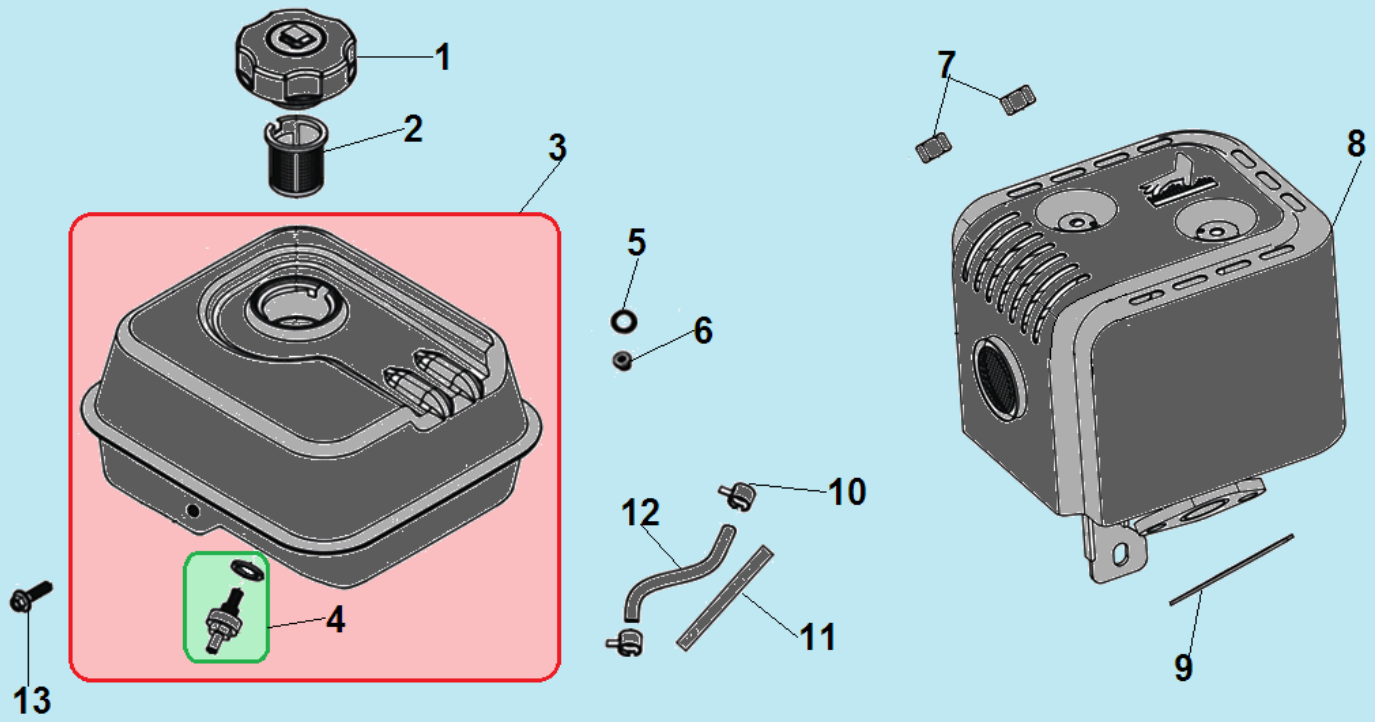

№	Артикул	Наименование	К-во	№	Артикул	Наименование	К-во
1	DA02P022	Крышка топливного бака	1	8	180572226-0001	Глушитель	1
2	170720009-0001	Фильтр сетчатый	1	9	180650116-0001	Прокладка глушителя	1
3	170501038-0006	Бак топливный	1	10	380960170-0002	Хомут шланга	2
4	170660077-0001	Штуцер топливного бака	1	11	380770285-0001	Защита шланга	1
5	380920086-0001	Шайба 8,5x2,5	2	12	380750761-0001	Шланг топливный	1
6	380370048-0001	Гайка М6	2	13	380140102-0004	Болт М6x25	1
7	380340005-0005	Гайка М8	2