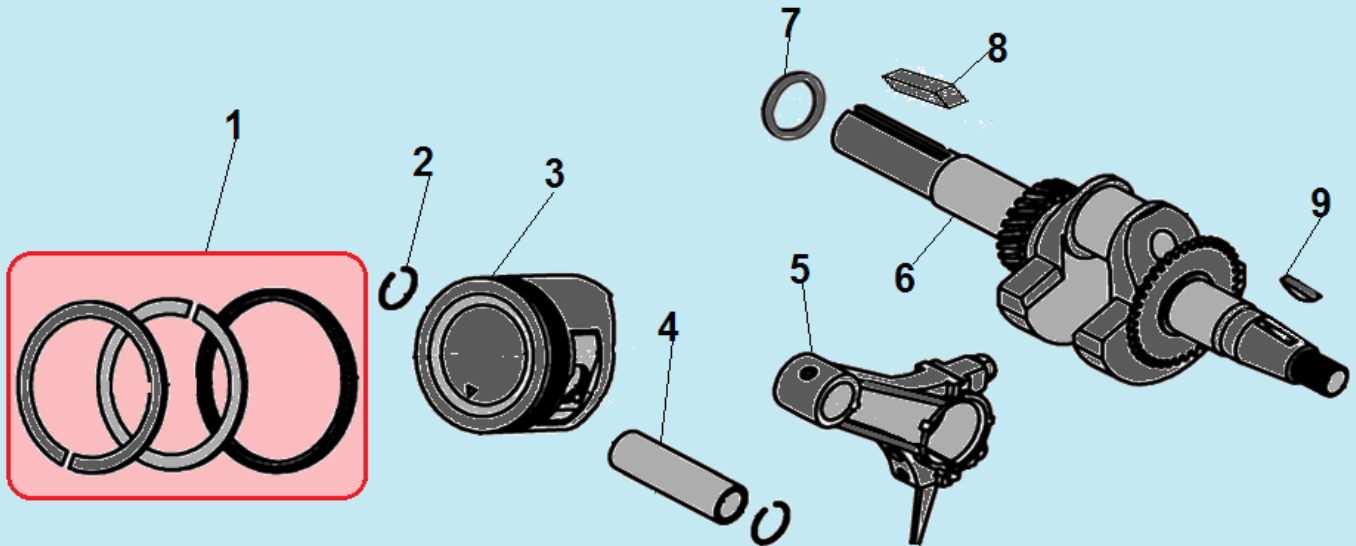

№	Артикул	Наименование	К-во	№	Артикул	Наименование	К-во
1	130070158-0001	Комплект колец 75x1,0x1,2	1	6	130290613-0001	Коленвал	1
2	380560056-0001	Стопорное кольцо	2	7	380451091-0001	Шайба 28x37x1	1
3	130030245-0001	Поршень 75x45	1	8	380620041-0001	Шпонка 6,3x6,3x44,5	1
4	130060031-0001	Палец поршня 18x54	1	9	380620050-T040	Шпонка 4x5,5x12,5	1
5	DCK002	Шатун	1	10