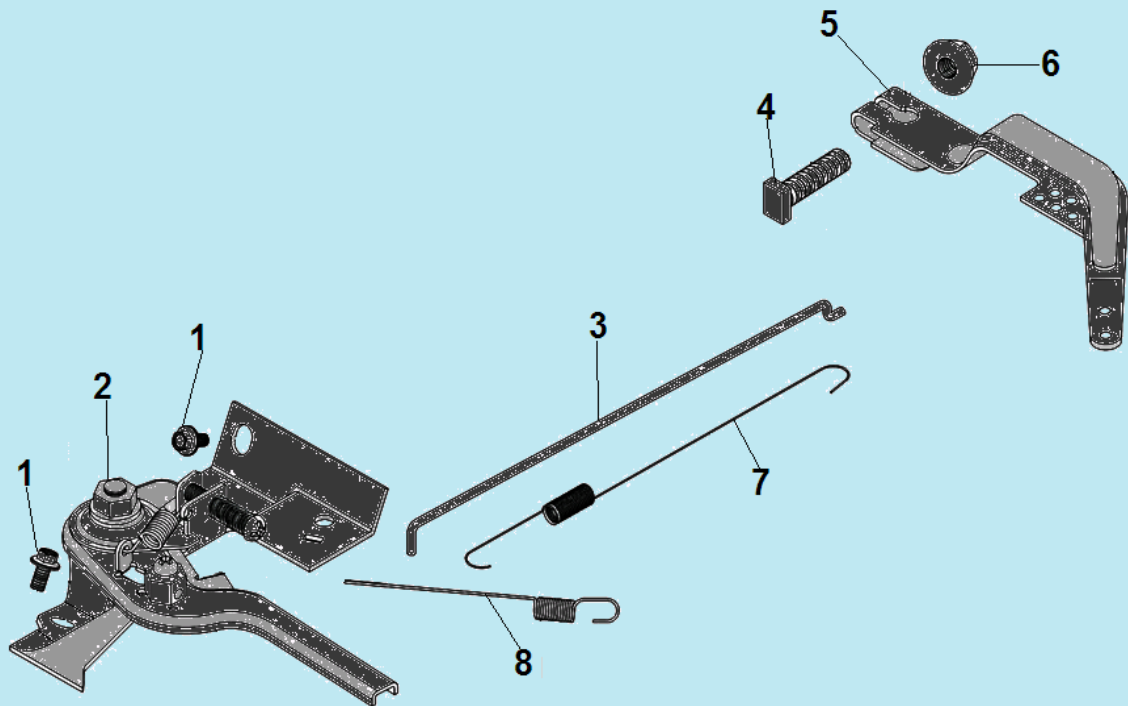

№	Артикул	Наименование	К-во	№	Артикул	Наименование	К-во
1	380140037-0003	Болт М6х10	2	5	171620001-0003	Рычаг вала регулятора оборотов	1
2	171680139-0001	Рычаг регулировки оборотов	1	6	380370066-0001	Гайка М6	1
3	171590030-0001	Тяга рычага	1	7	171610002-0001	Пружина тяги	1
4	380250002-0001	Болт М6х21	1	8	171600081-0001	Пружина рычага регулировки оборотов	1