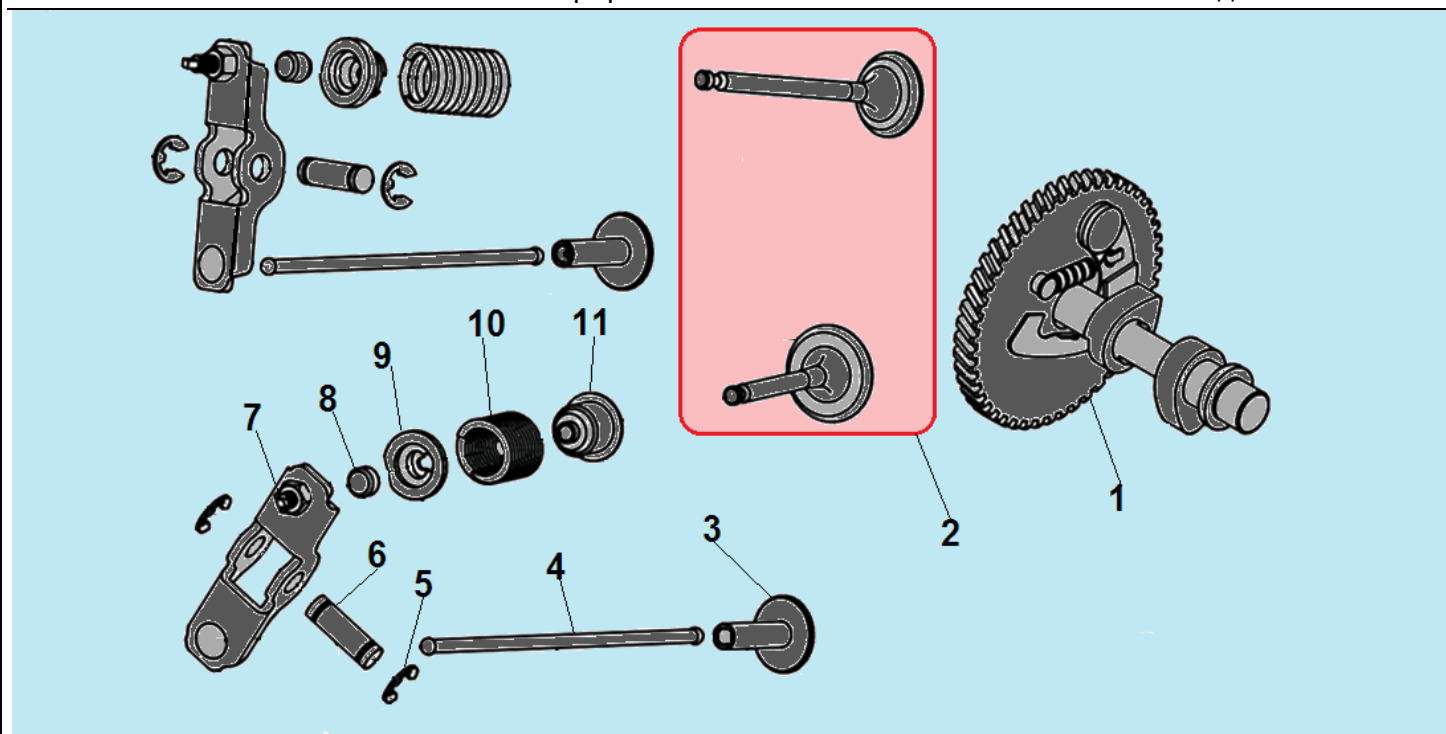

№	Артикул	Наименование	К-во	№	Артикул	Наименование	К-во
1	140020168-0001	Распредвал	1	7	140450068-0001	Коромысло клапана	2
2	500550076-0001	Комплект клапанов	1	8	140320001-0001	Колпачок клапана	2
3	140690003-0001	Тарелка толкателей	2	9	140380017-0001	Сухарь клапана	2
4	140670047-0001	Толкатель (штанга) 148,5 мм	2	10	140340039-0001	Пружина клапана	2
5	380570024-0003	Стопорная шайба	4	11	140400016-0001	Маслосъемный колпачок	1
6	141730001-0001	Вал коромысла	2	12