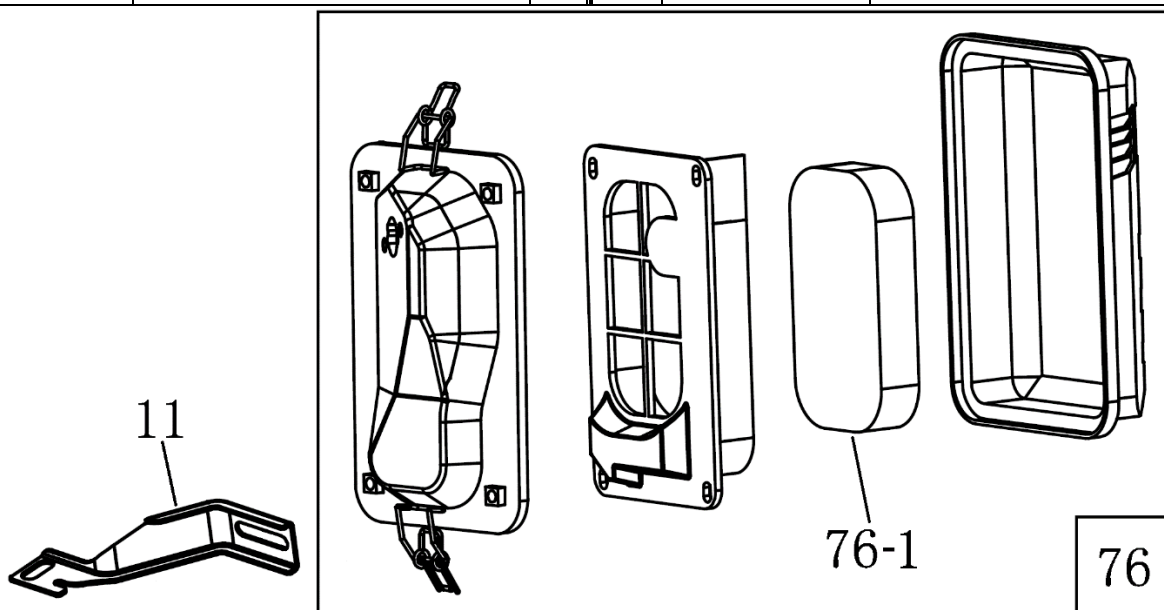

№	Артикул	Наименование	Σ	№	Артикул	Наименование	Σ
53	012020004100	Прокладка под корпус фильтра	1	56	FBC005	Теплоизолятор	1
54	01203030000206	Карбюратор (1500041)	1	57	DAB007	Прокладка под теплоизолятор	1
55	170430147-0001	Прокладка под карбюратор	1	58