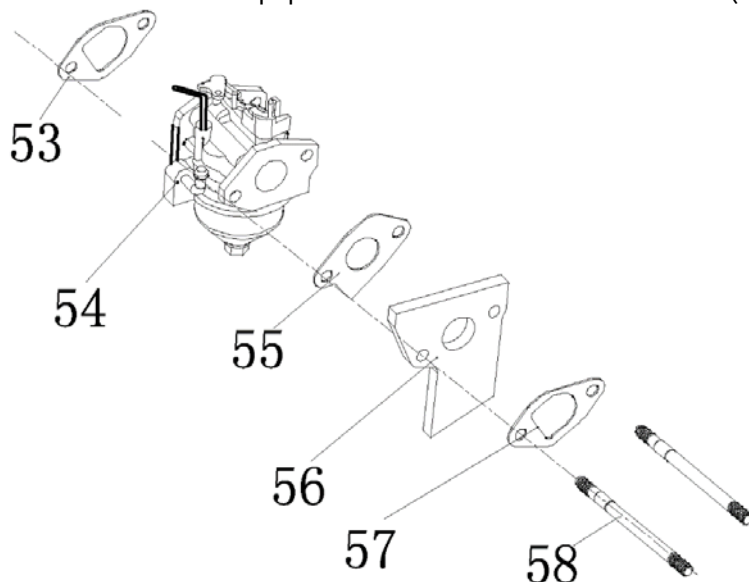

№	Артикул	Наименование	Σ	№	Артикул	Наименование	Σ
53	012020004100	Прокладка под корпус фильтра	1	56	FBC005	Теплоизолятор	1
54	01203030000206	Карбюратор (1500041)	1	57	DAB007	Прокладка под теплоизолятор	1
55	170430147-0001	Прокладка под карбюратор	1	58			

№	Артикул	Наименование	Σ	№	Артикул	Наименование	Σ
11	4665270189662-0011	Кронштейн корп. фильтра	1	76-1	4665270189686-0070-F	Фильтр воздушный	1
76	4665270189686-0070	Корпус возд. фильтра	1				

№	Артикул	Наименование	Σ	№	Артикул	Наименование	Σ
12	DAB001	Прокладка глушителя	1	15	4665270189662-0015	Гайка	2
14	4665270189662-0014	Шпилька	2	48	4665270189662-0042	Глушитель	1