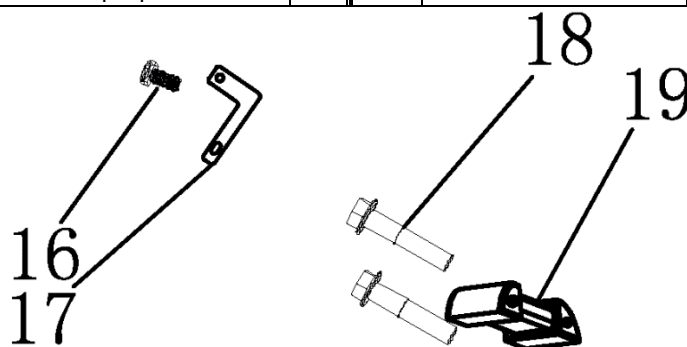

№	Артикул	Наименование	Σ	№	Артикул	Наименование	Σ
10	4665270189662-0010	Штифт направляющий	2	14	4665270189655-0014	Провод (+)	1
11	4665270189655-0011	Болт	2	15	4665270189655-0015	Провод (-)	1
12	4665270189655-0012-AS	Стартер с реле	1	49	4665270189662-0043	Болт	1
13	040830500-16801-00	Реле стартера	1