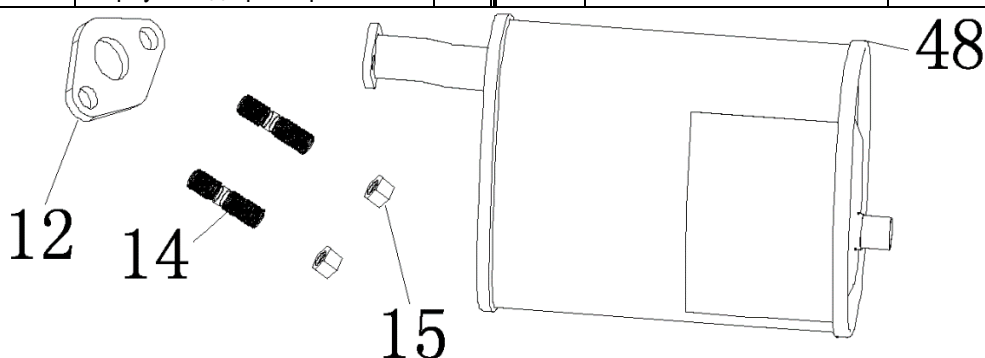

№	Артикул	Наименование	Σ	№	Артикул	Наименование	Σ
11	4665270189662-0011	Кронштейн корп. фильтра	1	76-1	4665270189686-0070-F	Фильтр воздушный	1
76	4665270189686-0070	Корпус возд. фильтра	1