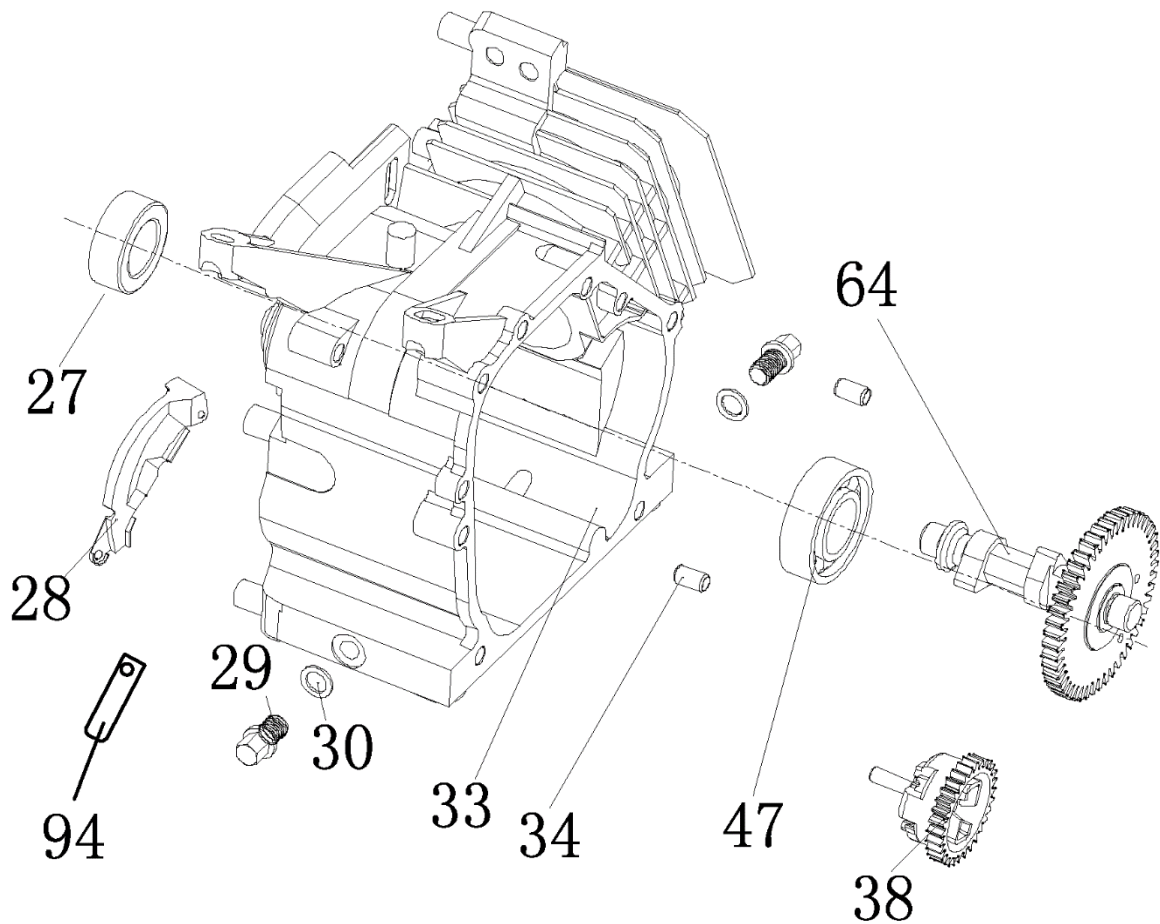

№	Артикул	Наименование	Σ	№	Артикул	Наименование	Σ
11	4665270189662-0089	Ротор	1	17	4665270189662-0095	Крышка генератора, защитная	1
11-1	3037009001037	Подшипник 6202	1	18	4665270189662-0096	Болт	2
12	4665270189662-0090	Статор	1	19	4665270189662-0097	Соединительная колодка	1
13	4665270189662-0091	Крышка ген., сторона AVR	1	20	4665270189662-0098	Болт	2
14	4665270189662-0092	Болт	4	21	4665270189662-0099	Болт	1
15	4665270189662-0093	Щётки коллекторные	1	22	4665270189662-0100	Шайба	1
16	4665270189655-0103	Блок AVR	1				

№	Артикул	Наименование	Σ	№	Артикул	Наименование	Σ
29	4665270189662-0107	Корпус панели управления	1	35	3047018000001	Счетчик моточасов	1
30	4665270189655-0117	Панель управления	1	36	029029110160	Розетка	2
31	4665270189662-0109	Винт М6х16	4	37	4665270189662-0115	Гайка М6	2
32	4665270189631-0122	Замок зажигания	1	38	4665270189662-0116	Болт М6	1
33	4665270189662-0111	Винт М6х12	8	39	271290011-0001	Выключатель сети	1
34	029029300100	Вольтметр	1	40	4665270189662-0118	Проводка	1

№	Артикул	Наименование	Σ	№	Артикул	Наименование	Σ
1	4665270189662-0079	Болт	4	7	029019900602	Фильтр сетчатый	1
2	4665270189662-0080	Шайба	4	8	029019901102	Крышка топливного бака	1
3	4665270189662-0081	Втулка	4	9	4665270189662-0087	Указатель уровня топлива	1
4	4665270189662-0082	Демпфер топливного бака	4	10	4665270189662-0088	Винт	2
5	4665270189662-0083	Бак топливный	1	17	3200-5-8	Шланг топливный	1
6	1500020	Кран топливный	1	18	3200-5-9	Хомут	2