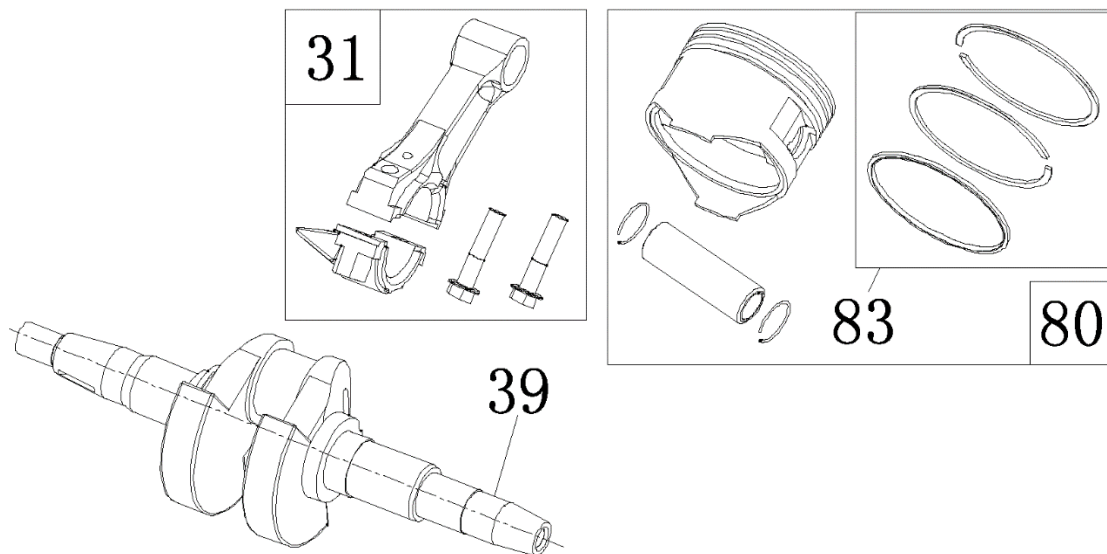

№	Артикул	Наименование	Σ	№	Артикул	Наименование	Σ
31	012130300000	Шатун		80	4665270189662-0076-SET	Поршень, комплект	1
39	4665270189662-0036	Коленвал		83	4665270189662-0077	Кольца, комплект	1