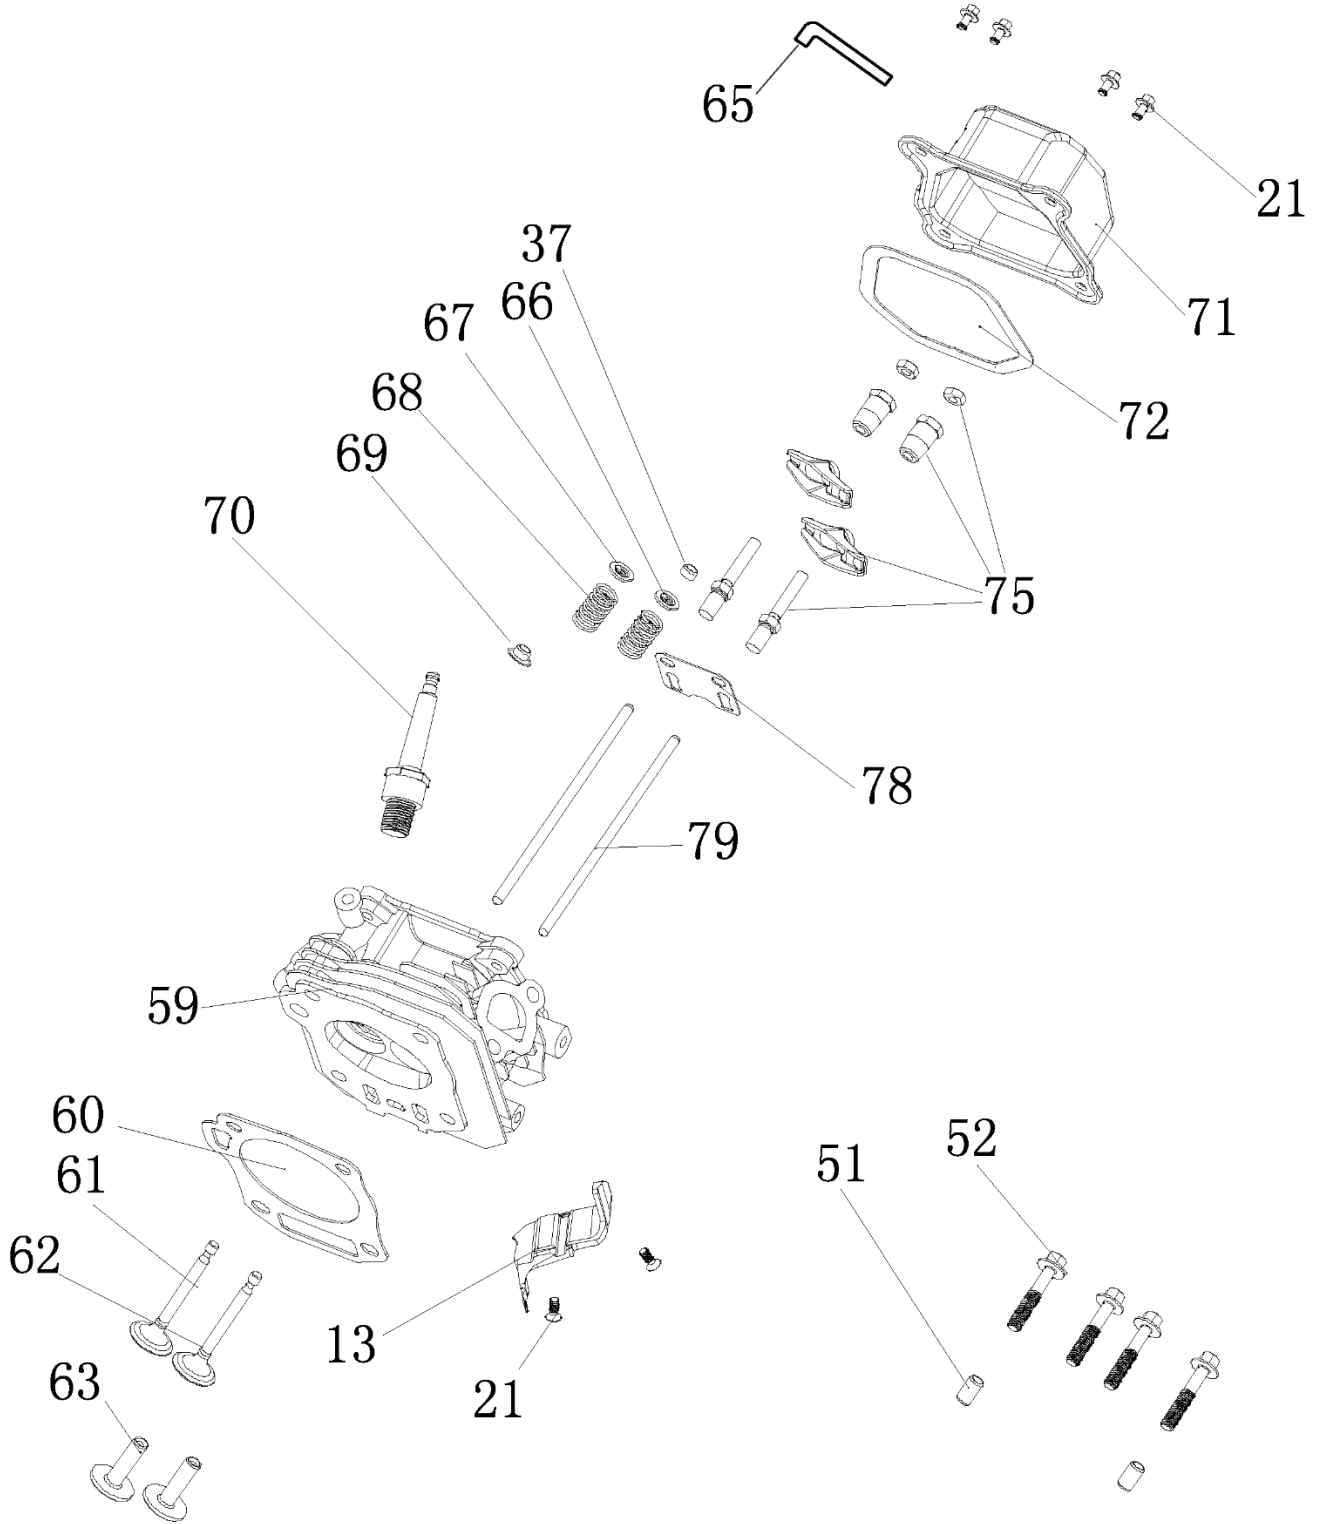

№	Артикул	Наименование	Σ	№	Артикул	Наименование	Σ
1	4665270189662-0079	Болт	4	7	029019900602	Фильтр сетчатый	1
2	4665270189662-0080	Шайба	4	8	029019901102	Крышка топливного бака	1
3	4665270189662-0081	Втулка	4	9	4665270189662-0087	Указатель уровня топлива	1
4	4665270189662-0082	Демпфер топливного бака	4	10	4665270189662-0088	Винт	2
5	4665270189662-0083	Бак топливный	1	17	3200-5-8	Шланг топливный	1
6	1500020	Кран топливный	1	18	3200-5-9	Хомут	2

№	Артикул	Наименование	Σ	№	Артикул	Наименование	Σ
27	380650347-0001	Сальник 25x41,25x6	1	34	4665270189662-0033	Штифт направляющий	2
28		Дефлектор правый	1	38	ФАК000	Регулятор оборотов	1
29	578910015ВХ	Пробка слива масла	2	47	27606205	Подшипник 6205	1
30	GFB02000	Шайба уплотнительная	2	64	G1420E0302000	Распредвал	1
33	4665270189655-0032	Картер 70мм	1	94	4665270189662-0078	Зажим кабельный	1

№	Артикул	Наименование	Σ	№	Артикул	Наименование	Σ
13	DAP002	Дефлектор	1	66	DAF008	Сухарь выпускного клапана	1
21	578906012BX	Болт	4	67	DAF011	Сухарь впускного клапана	1
37	DAF009	Колпачок под коромысло	1	68	DAF012	Пружина	2
51	4665270189662-0045	Штифт направляющий	1	69	DAA004	Колпачок маслоъемный	1
52	578908055BX	Болт	4	70	F7RTC	Свеча зажигания	1
59	DC01A001	Головка цилиндра	1	71	DAA003	Крышка клапанов	1
60	3048050400100	Прокладка головки	1	72	DA03B000	Прокладка крышки клапанов	1
61	DCF007	Клапан впускной 27мм	1	75	DAF004	Коромысло, комплект	2
62	DC00F006	Клапан выпускной 25мм	1	78	DAF003	Направляющая толкателей	1
63	DBF010	Тарелка толкателя	1	79	DAF015	Толкатель (штанга)	1
65	G1703E0102000	Шланг сапуна					