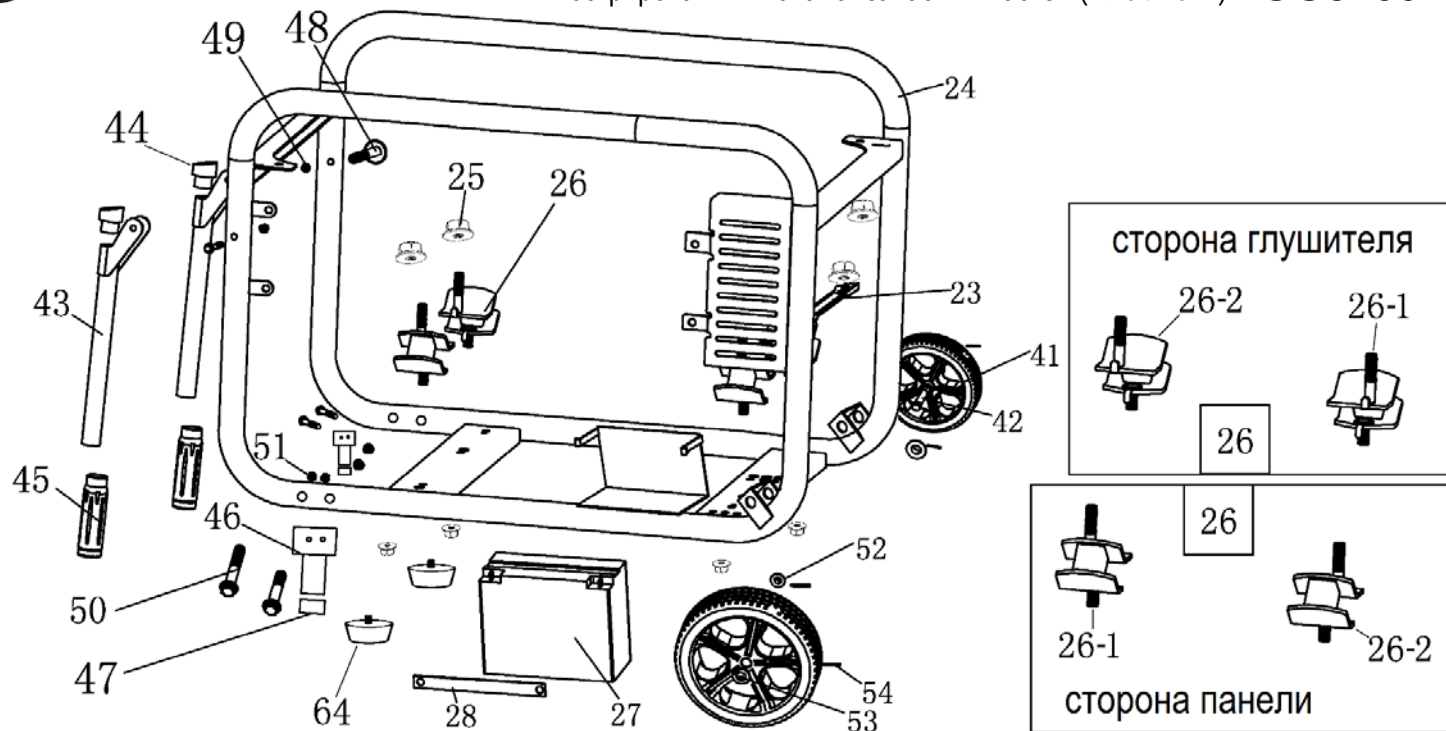

№	Артикул	Наименование	Σ	№	Артикул	Наименование	Σ
23	4665270189662-0101	Пластина опор соедин.	1	44	4665270189655-0131	Буфер упорный	2
24	4665270189655-0111	Рама	1	45	4665270189655-0132	Ручка резиновая	2
25	4665270189662-0103	Гайка	8	46	4665270189655-0133	Опора рамы	2
26	4665270189662-0104	Виброизолятор к-т 2шт	2	47	4665270189655-0134	Подпятник опоры рамы	2
26-1	4665270189662-0104-01	Виброизолятор	2	48	4665270189655-0135	Болт	2
26-2	4665270189662-0104-02	Виброизолятор	2	49	4665270189655-0136	Гайка	2
27	4665270189662-0105	Аккумулятор	1	50	4665270189655-0137	Болт	4
28	4665270189662-0106	Планка крепл. аккумулятор.	1	52	4665270189655-0139	Шайба	2
41	4665270189655-0128	Колесо	2	53	4665270189655-0140	Шайба	2
42	4665270189655-0129	Ось колеса	2	54	4665270189655-0141	Шплинт	2
43	4665270189655-0130	Рукоятка трансп.	2	64	4665270189686-0111	Опора рамы	4