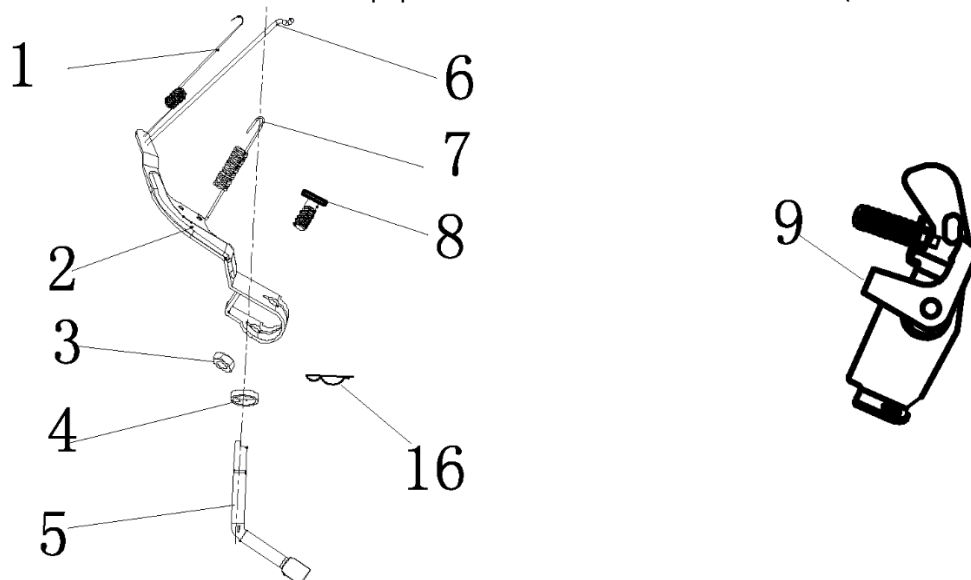

№	Артикул	Наименование	Σ	№	Артикул	Наименование	Σ
1	4665270189662-0001	Пружина тяги	1	6	4665270189662-0006	Тяга	1
2	4665270189662-0002	Рычаг	1	7	4665270189662-0007	Пружина рычага	1
3	4665270189662-0003	Гайка	1	8	390006021BX	Болт	1
4	4665270189662-0004	Шайба	1	9	4665270189662-0009	Рычаг регулировки оборотов	1
5	4665270189662-0009	Рычаг регулировки оборотов	1	16	4665270189662-0016	Шплинт	1