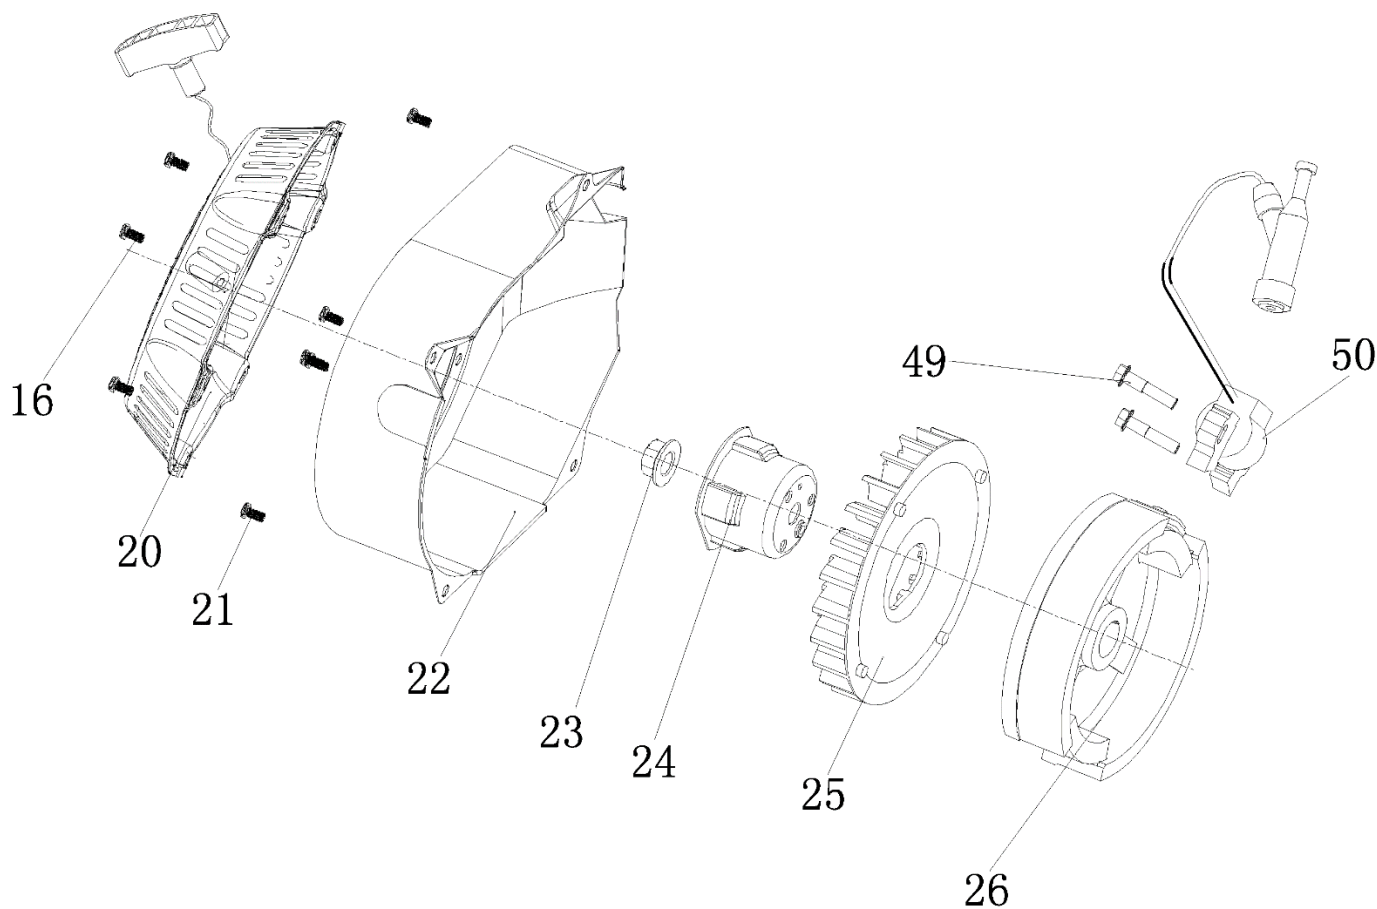

№	Артикул	Наименование	Σ	№	Артикул	Наименование	Σ
16	4665270189662-0016	Болт	3	24	4665270189662-0023	Стакан маховика	1
20	4665270189662-0020-S	Стартер	1	25	DA05C008	Крыльчатка маховика	1
21	4665270189662-0021	Болт	4	26	4665270189662-0025	Маховик	1
22	4665270189662-0020-FC	Кожух маховика	1	49	4665270189662-0043	Болт	2
23	4665270189662-0022	Гайка	1	50	110080040101	Магнето	1