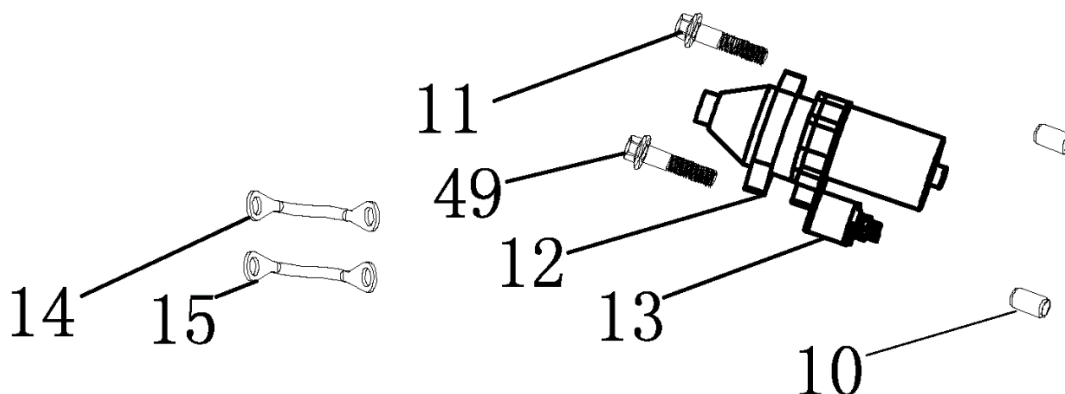

№	Артикул	Наименование	Σ	№	Артикул	Наименование	Σ
1	4665270189662-0001	Пружина тяги	1	6	4665270189662-0006	Тяга	1
2	4665270189662-0002	Рычаг	1	7	4665270189662-0007	Пружина рычага	1
3	4665270189662-0003	Гайка	1	8	390006021BX	Болт	1
4	4665270189662-0004	Шайба	1	9	4665270189662-0009	Рычаг регулировки оборотов	1
5	4665270189662-0009	Рычаг регулировки оборотов	1	16	4665270189662-0016	Шплинт	1

№	Артикул	Наименование	Σ	№	Артикул	Наименование	Σ
10	4665270189662-0010	Штифт направляющий	2	14	4665270189655-0014	Провод (+)	1
11	4665270189655-0011	Болт	2	15	4665270189655-0015	Провод (-)	1
12	4665270189655-0012-AS	Стартер с реле	1	49	4665270189662-0043	Болт	1
13	040830500-16801-00	Реле стартера	1				

№	Артикул	Наименование	Σ	№	Артикул	Наименование	Σ
16	4665270189662-0016	Болт	1	18	4665270189662-0018	Болт	2
17	4665270189662-0017	Зажим кабельный	1	19	4665270189662-0019	Катушка 12В	1