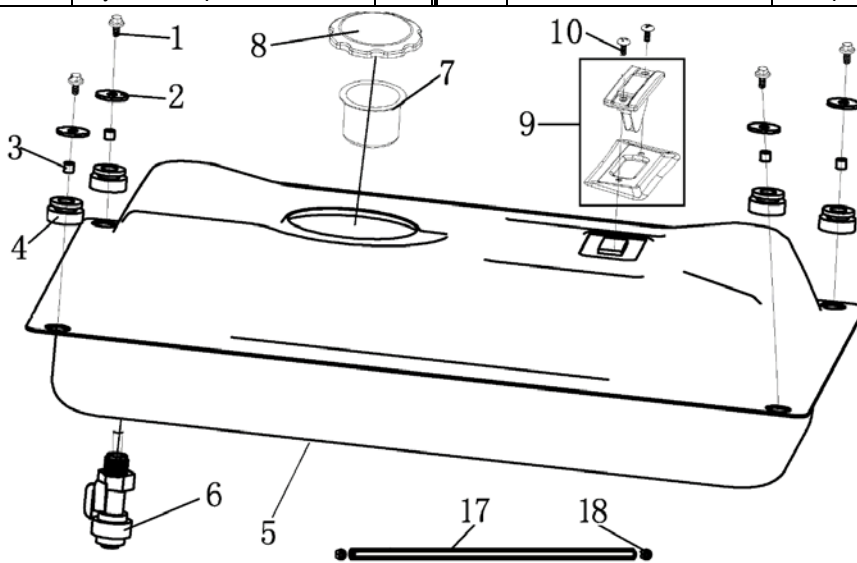

№	Артикул	Наименование	Σ	№	Артикул	Наименование	Σ
1	4665270189662-0079	Болт	4	7	029019900602	Фильтр сетчатый	1
2	4665270189662-0080	Шайба	4	8	029019901102	Крышка топливного бака	1
3	4665270189662-0081	Втулка	4	9	4665270189662-0087	Указатель уровня топлива	1
4	4665270189662-0082	Демпфер топливного бака	4	10	4665270189662-0088	Винт	2
5	4665270189662-0083	Бак топливный	1	17	3200-5-8	Шланг топливный	1
6	1500020	Кран топливный	1	18	3200-5-9	Хомут	2