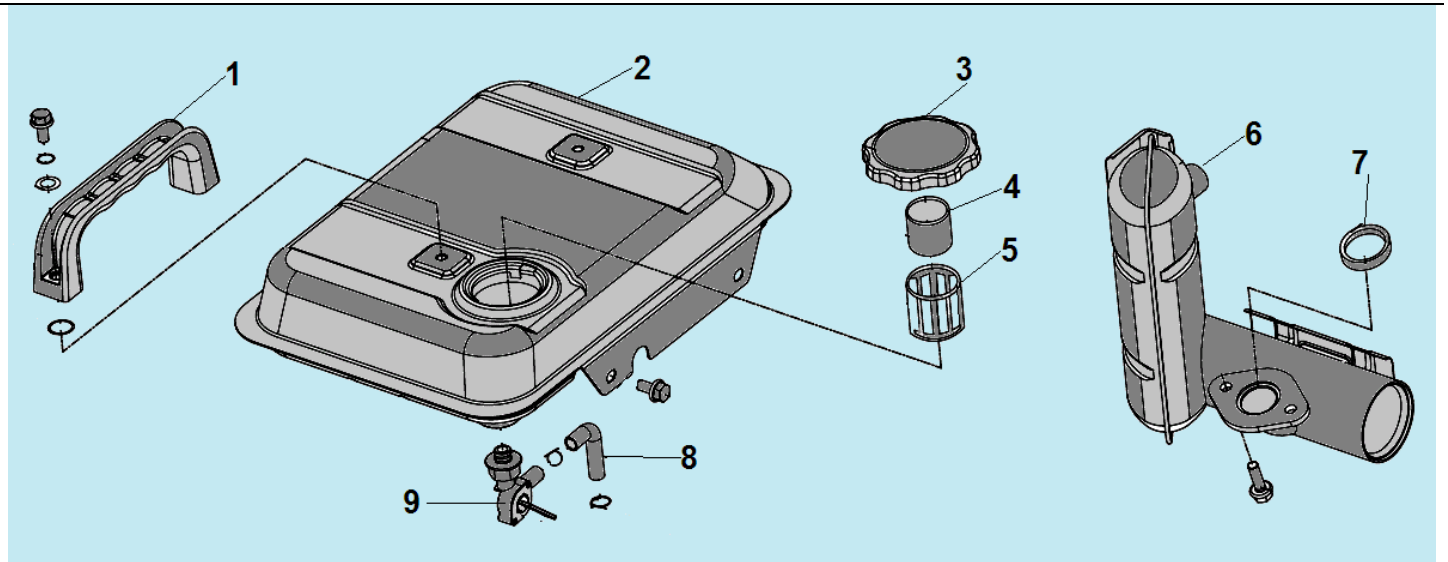

№	Артикул/ Part NO	Description	Наименование	К-во	№	Артикул/ Part NO	Description	Наименование	К-во
1	95001001	Screw M6x14	Болт М6х14	2	14	95001014	Carburetor gasket (A)	Прокладка под карбюратор	1
2	95001002	DC Socket	Розетка 12В	1	15	95001015	Carburetor	Карбюратор	1
3	95001003	Engine switch	Выключатель зажигания	1	16	95001016	Spring	Пружина рычага	1
4	95001004	Screw M6x16	Болт М6х16	3	17	95001017	Carburetor gasket (B)	Прокладка карбюратора	1
5	95001005	Generator cover	Крышка генератора	1	18	95001018	Screw M4x16	Болт М4х16	1
6	95001006	Vibration absorber	Виброизолятор	4	19	95001019	Air filter cover	Крышка фильтра	1
7	95001007	Screw M6x25	Болт М6х25	2	20	95001020	Air filter core	Воздушный фильтр	1
8	95001008	Screw M6x8	Болт М6х8	2	21	95001021	Screw M6x60	Болт М6х60	2
9	95001009	Fan	Крыльчатка	1	22	95001022	Plate	Плата крепления карбюратора	1
10	95001010	Nut M10x1,25	Гайка М10х1,25	1	23	95001023	AC socket	Розетка 220В	1
11	95001011	Rotor	Ротор	1	24	95001024	Panel	Панель управления с инверторным блоком	1
12	95001012	Screw M5x25	Болт М5х25	2	25	95001025	Screw M4x8	Болт М4х8	2
13	95001013	Stator unit	Статор	1	26	95001026	Inverter	Инверторный блок	1