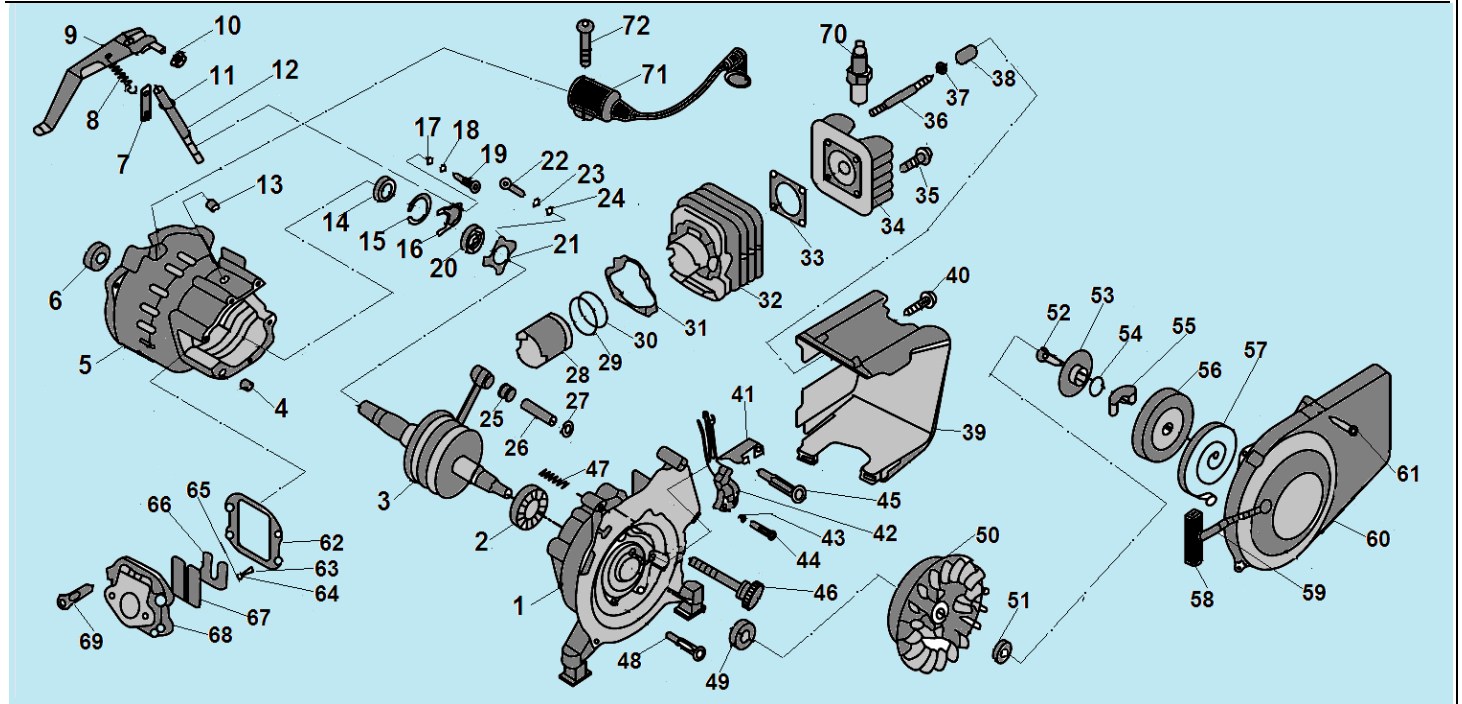

№	Артикул/ Part NO	Description	Наименование	К-во	№	Артикул/ Part NO	Description	Наименование	К-во
1	95003001	Crankcase (A)	Картер (А)	1	37	95003037	Washer	Шайба	2
2	95003002	Bearing	Подшипник коленвала	2	38	95003038	Nut M6	Гайка М6	2
3	95003003	Crankshaft assembly	Коленвал	4	39	95003039	Air shroud	Дефлектор	1
4	95003004	Pin	Штифт картера	2	40	95003040	Screw M6x12	Болт М6х12	2
5	95003005	Crankcase (B)	Картер (В)	1	41	95003041	Clamp	Хомут	1
6	95003006	Oil seal	Сальник коленвала	1	42	95003042	Coil assembly	Низковольтный блок магнето	1
7	95003007	Throttle adjustment plate	Пластина	1	43	95003043	Spring washer	Пружинная шайба	2
8	95003008	Spring	Пружина	1	44	95003044	Screw M6x16	Болт М6х16	2
9	95003009	Governor arm	Рычаг регулятора оборотов	1	45	95003045	Screw M6x55	Болт М6х55	2
10	95003010	Nut M6	Гайка М6	1	46	95003046	Load adjustment screw	Болт регулировки нагрузки	1
11	95003011	Clip	Хомут	1	47	95003047	Spring	Пружина болта	1
12	95003012	Governor shaft	Вал регулятора оборотов	1	48	95003048	Screw M6x50	Болт М6х50	4
13	95003013	Oil seal	Сальник вала	1	49	95003049	Oil seal	Сальник коленвала	1
14	95003014	Bearing	Подшипник	1	50	95003050	Flywheel	Маховик	1
15	95003015	Clip	Стопорное кольцо	1	51	95003051	Nut M10x1,25	Гайка М10х1,25	1
16	95003016	Governor fork	Вилка регулятора	1	52	95003052	Screw M6x12	Болт М6х12	1
17	95003017	Washer	Шайба	2	53	95003053	Friction plate	Плата собачек	1
18	95003018	Spring washer	Пружинная шайба	2	54	95003054	Clip	Стопорное кольцо	1
19	95003019	Screw m3x8	Винт 3х8	2	55	95003055	Ratchet	Собачка стартера	1