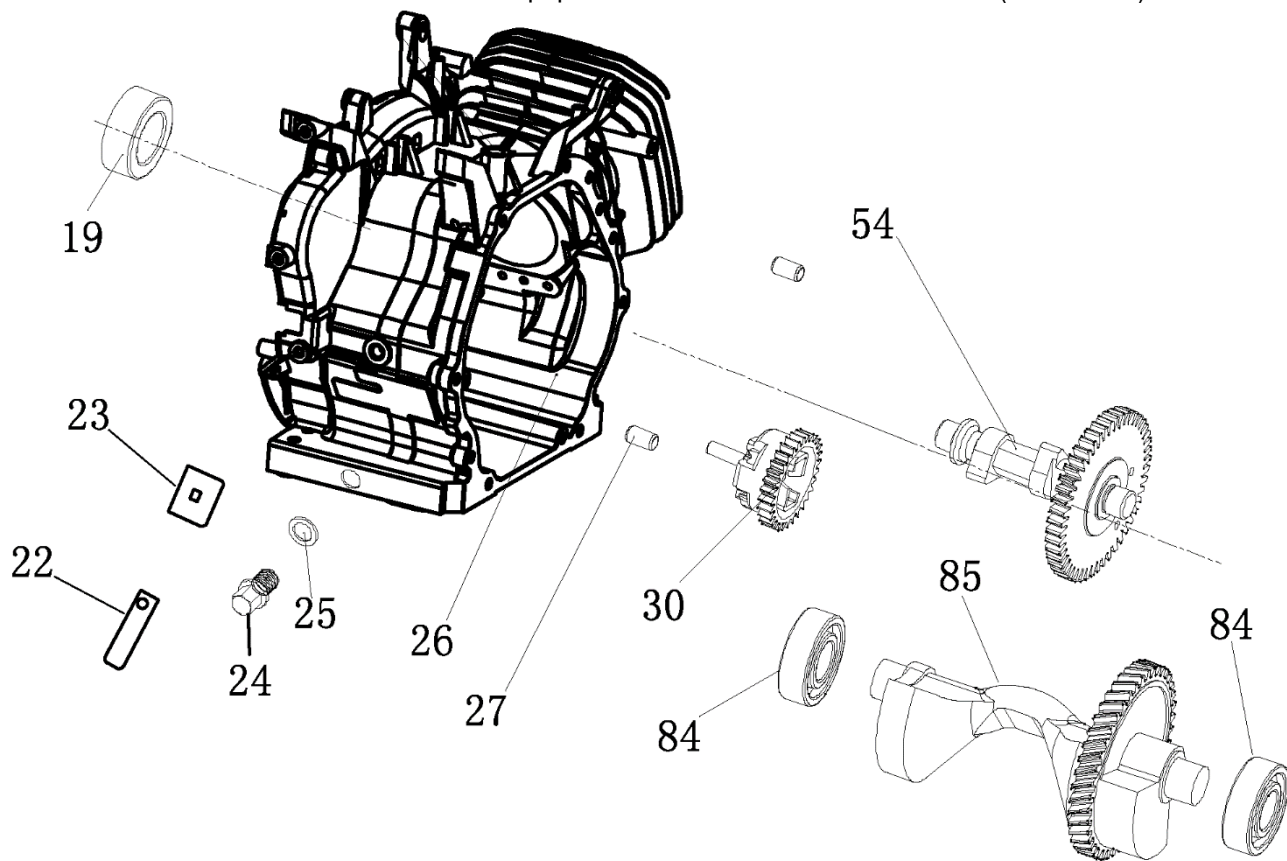

№	Артикул	Наименование	Σ	№	Артикул	Наименование	Σ
11	4665270189624-0103	Ротор	1	17	4665270189624-0109	Крышка	1
11-1	3037009001040	Подшипник 6204	1	18	4665270189624-0110	Болт	2
12	4665270189624-0104	Статор	1	19	4665270189624-0111	Колодка соединительная	1
13	4665270189648-0095	Крышка генератора	1	20	4665270189624-0112	Болт	2
14	4665270189624-0106	Болт	4	21	4665270189624-0113	Болт	1
15	4665270189648-0097	Щетки коллекторные	1	22	4665270189648-0104	Шайба	1
16	4665270189624-0108	Блок AVR	1				

№	Артикул	Наименование	Σ	№	Артикул	Наименование	Σ
29	4665270189631-0119	Панель (пластиковый корпус)	1	35	029029110160	Розетка 16А	1
30	4665270189624-0122	Панель пустая	1	36	3014003000020	Розетка 32А	1
31	4665270189631-0121	Винт	4	37	4665270189648-0119	Гайка	2
32	4665270189631-0122	Замок зажигания	1	38	4665270189648-0120	Болт	1
33	029029300100	Вольтметр	1	39	10000-00003	Выключатель сети	1
34	3047018000001	Счетчик моточасов	1	40	4665270189624-0132	Кабель	1

№	Артикул	Наименование	Σ	№	Артикул	Наименование	Σ
1	4665270189648-0083	Болт	4	7	029019900602	Фильтр сетчатый	1
2	4665270189648-0084	Шайба	4	8	029019901102	Крышка топливного бака	1
3	4665270189648-0085	Втулка	4	9	4665270189648-0091	Указатель уровня топлива	1
4	4665270189648-0086	Виброизолятор	4	10	4665270189648-0092	Винт	2
5	4665270189648-0087	Бак топливный	1	86	3200-5-8	Шланг топливный	1
6	1500020	Кран топливный	1	87	3200-5-9	Хомут самозажимной	2