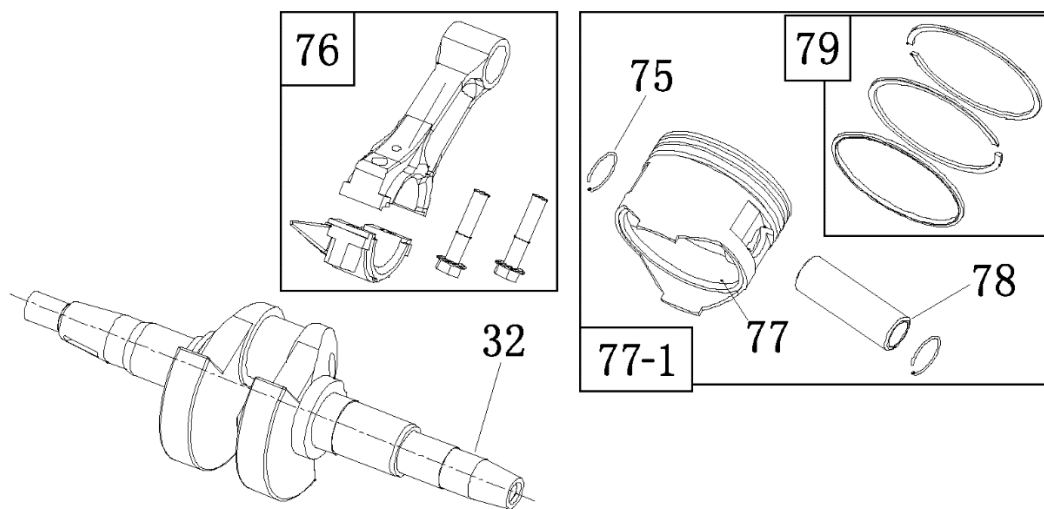

№	Артикул	Наименование	Σ	№	Артикул	Наименование	Σ
32	4665270189624-0031	Коленвал	1	77-1	4665270189624-0075-SET	Поршень 92мм, к-т	1
75	4665270189624-0073	Кольцо стопорное	2	78	4665270189624-0076	Палец поршневой	1
76	130150049-0001	Шатун	1	79	4665270189624-0077	Кольцо поршневое, к-т	1
77	4665270189624-0075	Поршень пустой	1