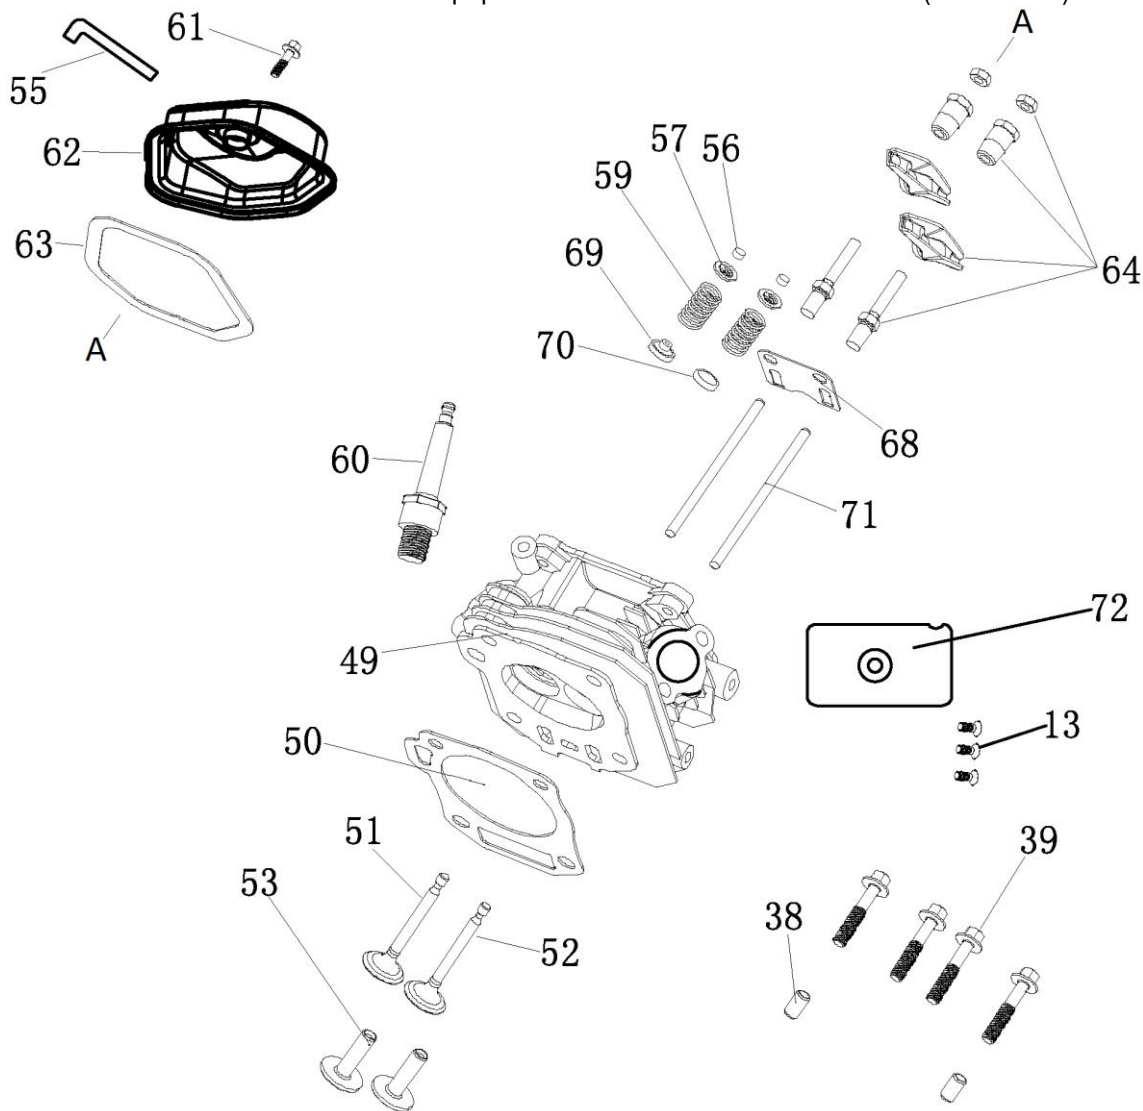

№	Артикул	Наименование	Σ	№	Артикул	Наименование	Σ
13	4665270189648-0013	Болт	3	59	140340025-0001	Пружина клапана	2
38	4665270189648-0035	Штифт направляющий	2	60	F7RTC	Свеча зажигания	1
39	4665270189648-0036	Болт	4	61	4665270189648-0057	Болт	1
49	120080338-0001	Головка цилиндра	1	62	120220009-0001	Крышка клапанов	1
50	4665270189624-0049	Прокладка головки цилиндра	1	63	DDV000	Прокладка крышки клапанов	1
51	4665270189648-0048	Клапан впускной	1	64	DDF004	Коромысло клапана, к-т	2
52	4665270189648-0049	Клапан выпускной	1	68	DDF003	Направляющая толкателей	1
53	DDF010	Тарелка толкателя	2	69	019990003400	Колпачок маслосъёмный	1
55	4665270189648-0052	Шланг сапуна	1	70	DDF016	Тарелка под пружину	1
56	DDF009	Колпачок клапана	2	71	140670006-0001	Толкатель (штанга)	2
57	DDF008	Сухарь клапана	2	72	4665270189648-0068	Дефлектор	1

№	Артикул	Наименование	Σ	№	Артикул	Наименование	Σ
73	3048081000100	Прокладка глушителя	1	82	4665270189624-0078	Глушитель	1
74	4665270189648-0070	Шпилька	2	83	4665270189648-0077	Гайка	2