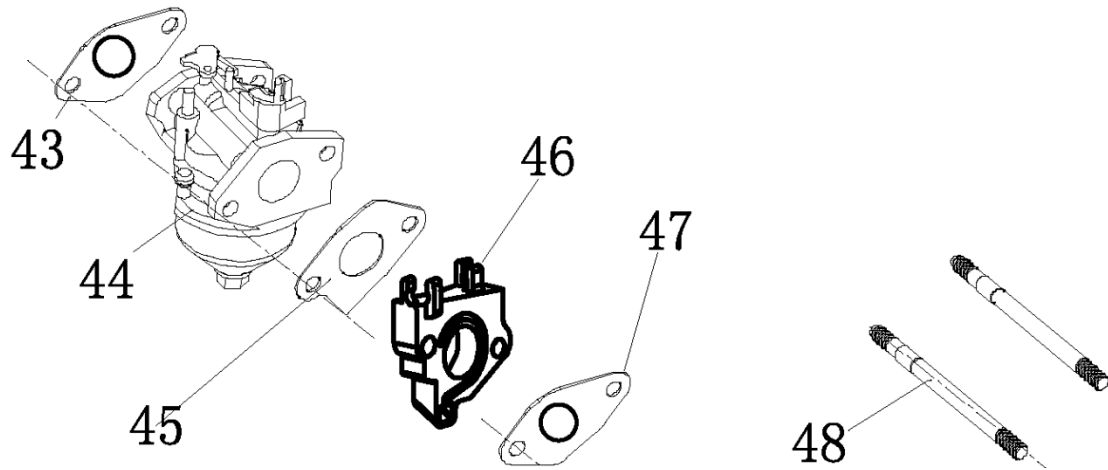

№	Артикул	Наименование	Σ	№	Артикул	Наименование	Σ
43	DDB003	Прокладка под корпус фильтра	1	46	170440041-0001	Теплоизолятор	1
44	3048100700116	Карбюратор	1	47	DFB007	Прокладка под теплоизолятор	1
45	DGB006	Прокладка под карбюратор	1	48	4665270189648-0045	Шпилька	2