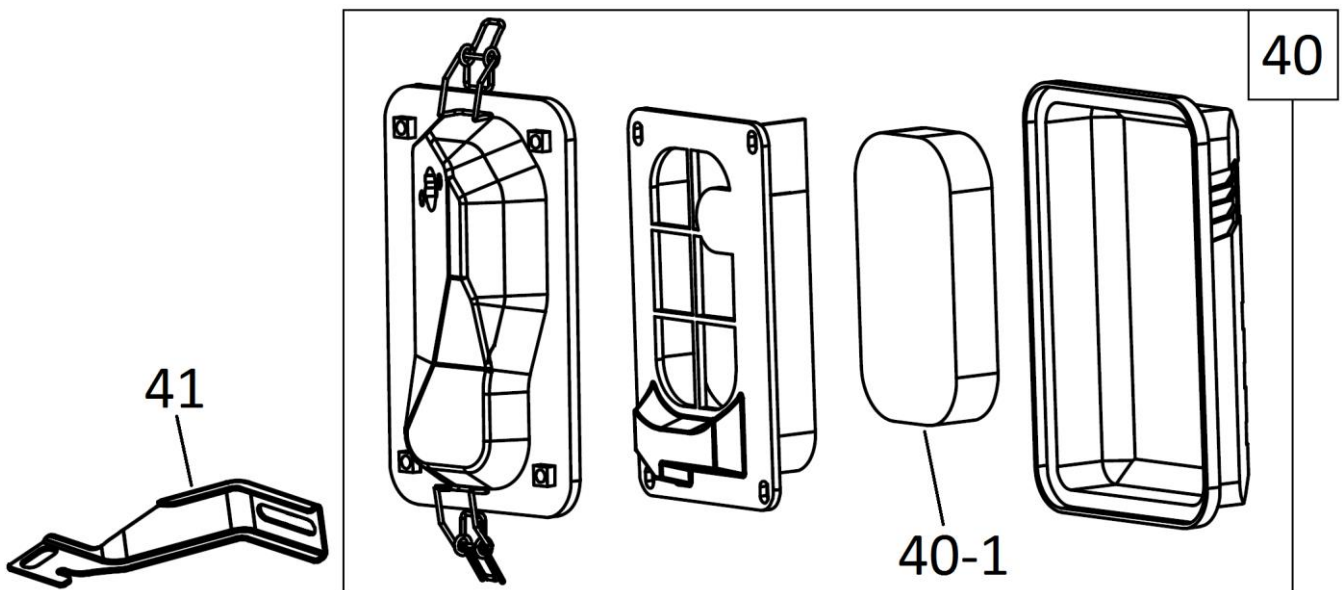

№	Артикул	Наименование	Σ	№	Артикул	Наименование	Σ
40	4665270189648-0037	Корпус фильтра	1	41	4665270189648-0038	Кронштейн фильтра	1
40-1	4665270189648-0037-F	Фильтр воздушный	1