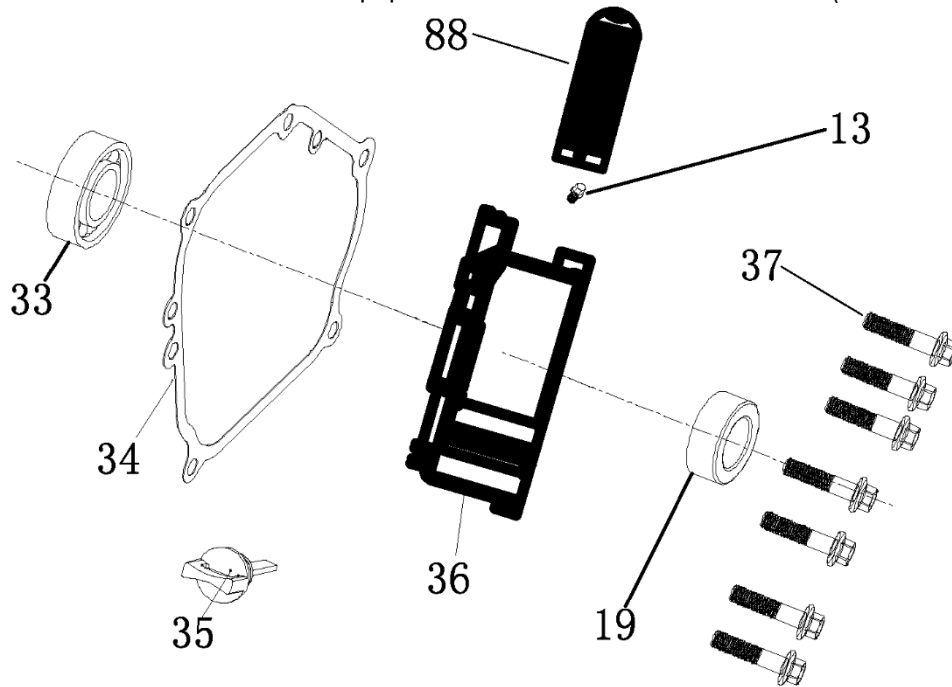

№	Артикул	Наименование	Σ	№	Артикул	Наименование	Σ
13	4665270189648-0013	Болт	1	35	110690097-0003	Щуп уровня масла	1
19	380650337-0001	Сальник 35x52x7	1	36	4665270189624-0035	Крышка картера	1
33	380630141-0002	Подшипник 6207	1	37	4665270189648-0034	Болт	7
34	4665270189624-0033	Прокладка крышки картера	1	88	4665270189648-0082	Дефлектор	1