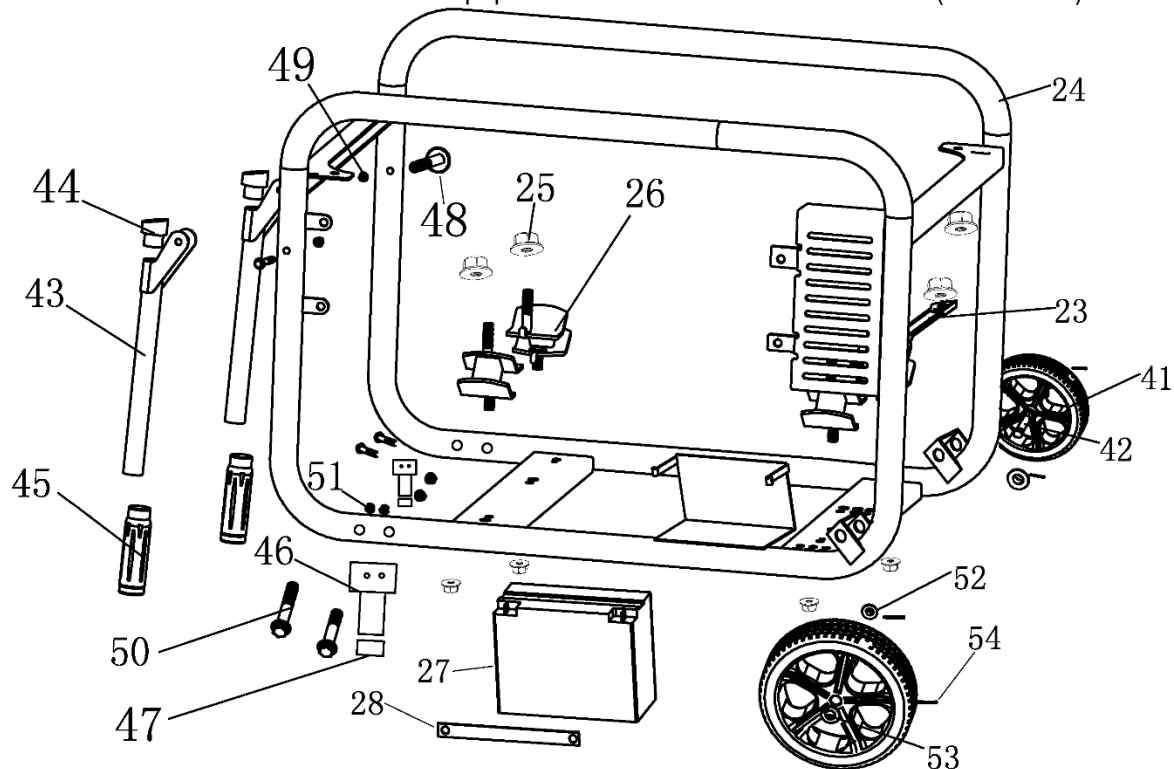

№	Артикул	Наименование	Σ	№	Артикул	Наименование	Σ
11	4665270189624-0103	Ротор	1	17	4665270189624-0109	Крышка	1
11-1	3037009001040	Подшипник 6204	1	18	4665270189624-0110	Болт	2
12	4665270189624-0104	Статор	1	19	4665270189624-0111	Колодка соединительная	1
13	4665270189648-0095	Крышка генератора	1	20	4665270189624-0112	Болт	2
14	4665270189624-0106	Болт	4	21	4665270189624-0113	Болт	1
15	4665270189648-0097	Щетки коллекторные	1	22	4665270189648-0104	Шайба	1
16	4665270189624-0108	Блок AVR	1				

№	Артикул	Наименование	Σ	№	Артикул	Наименование	Σ
29	4665270189631-0119	Панель (пластиковый корпус)	1	35	029029110160	Розетка 16А	1
30	4665270189624-0122	Панель пустая	1	36	3014003000020	Розетка 32А	1
31	4665270189631-0121	Винт	4	37	4665270189648-0119	Гайка	2
32	4665270189631-0122	Замок зажигания	1	38	4665270189648-0120	Болт	1
33	029029300100	Вольтметр	1	39	10000-00003	Выключатель сети	1
34	3047018000001	Счетчик моточасов	1	40	4665270189624-0132	Кабель	1