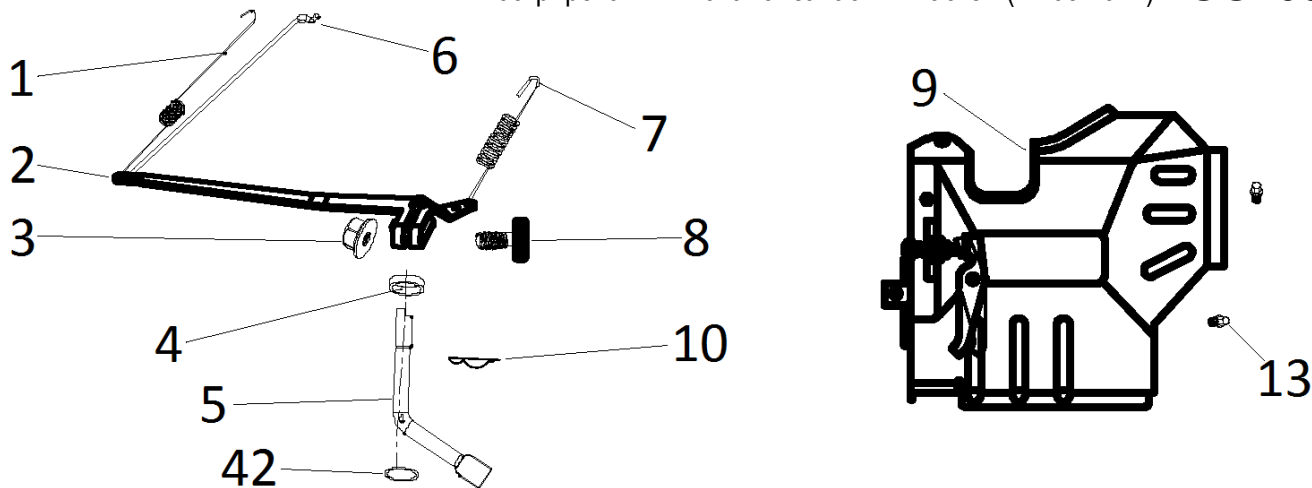

№	Артикул	Наименование	Σ	№	Артикул	Наименование	Σ
1	4665270189624-0001	Пружина тяги	1	7	4665270189624-0007	Пружина рычага тяги	1
2	4665270189624-0002	Тяга	1	8	390006021BX	Болт	1
3	4665270189624-0003	Гайка	1	9	4665270189624-0009	Рычаг регулировки оборотов	1
4	380650377-0001	Сальник 8x14x5	1	10	4665270189624-0010	Шплинт	1
5	4665270189648-0005	Вал регулятора оборотов	1	13	4665270189624-0013	Болт	2
6	4665270189624-0006	Тяга рычага	1	42	4665270189624-0041	Шайба	1