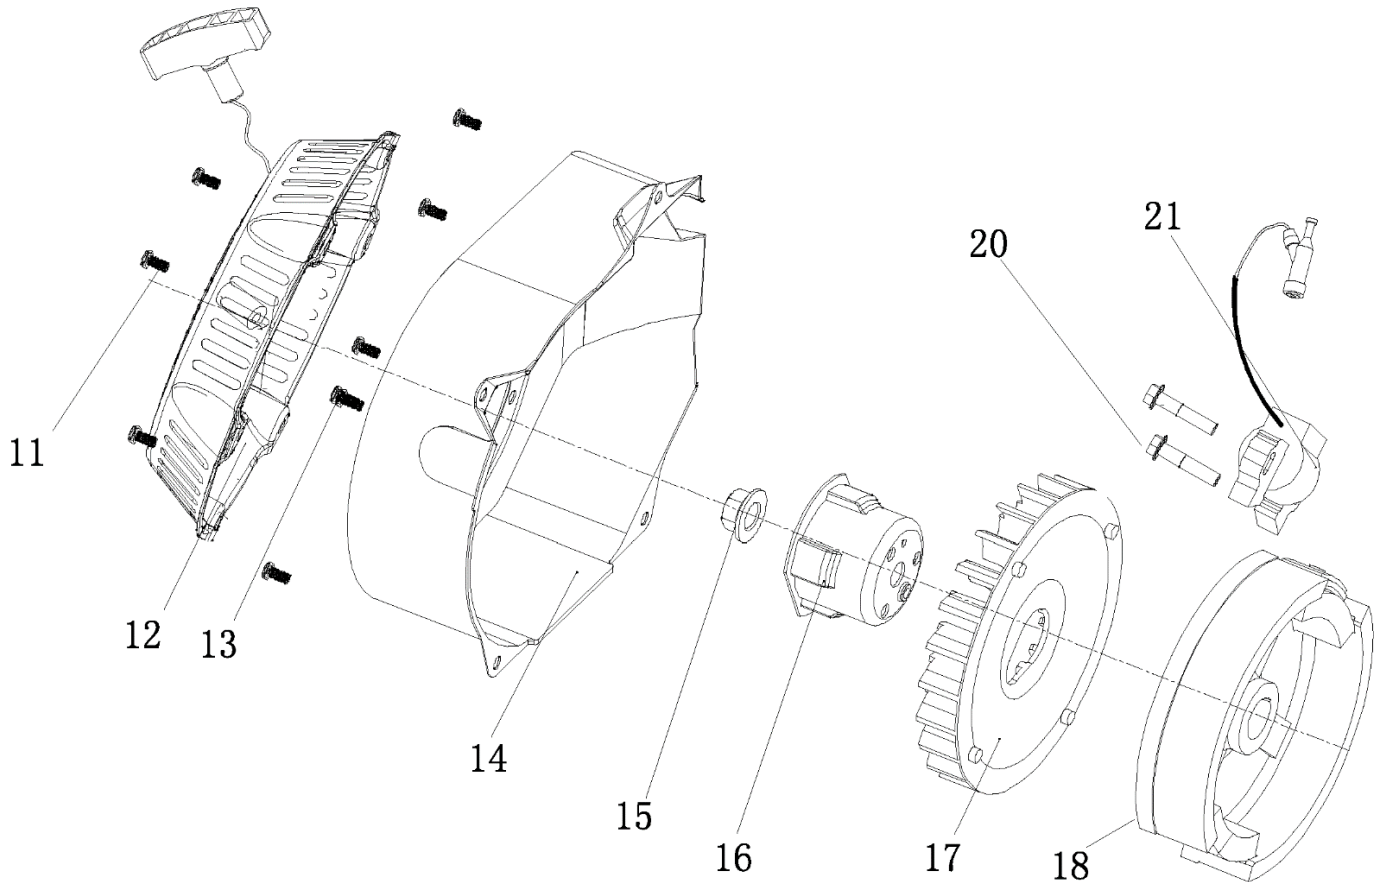

№	Артикул	Наименование	Σ	№	Артикул	Наименование	Σ
11	4665270189648-0011	Болт	3	16	DFJ001	Стакан маховика	1
12	2010000113011	Стартер ручной	1	17	160180009-0001	Крыльчатка маховика	1
13	4665270189648-0013	Болт	5	18	4665270189648-0017	Маховик	1
14	DFDC020E31	Кожух маховика	1	20	4665270189648-0019	Болт	2
15	4665270189648-0014	Гайка	1	21	DF00D000	Магнето	1