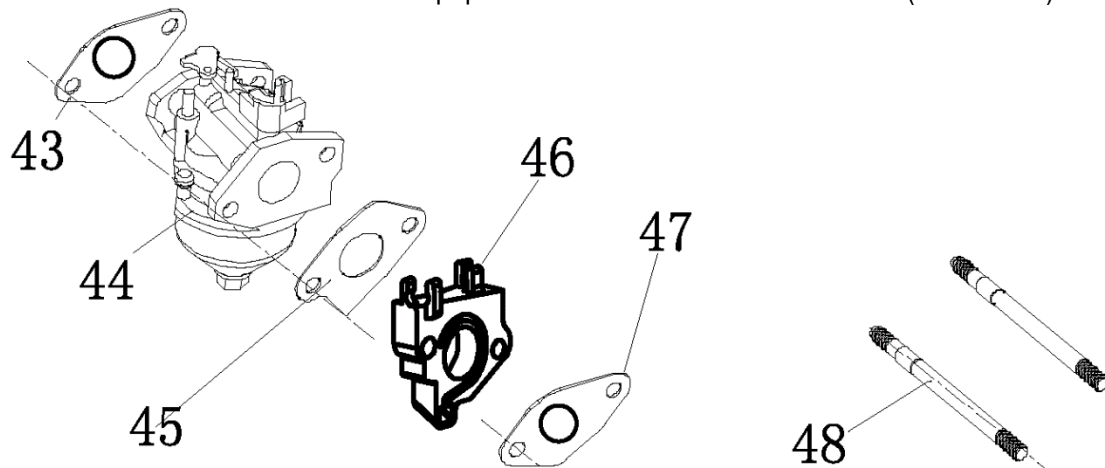

№	Артикул	Наименование	Σ	№	Артикул	Наименование	Σ
43	DDB003	Прокладка под корпус фильтра	1	46	170440041-0001	Теплоизолятор	1
44	3048100700116	Карбюратор	1	47	DFB007	Прокладка под теплоизолятор	1
45	DGB006	Прокладка под карбюратор	1	48	4665270189648-0045	Шпилька	2