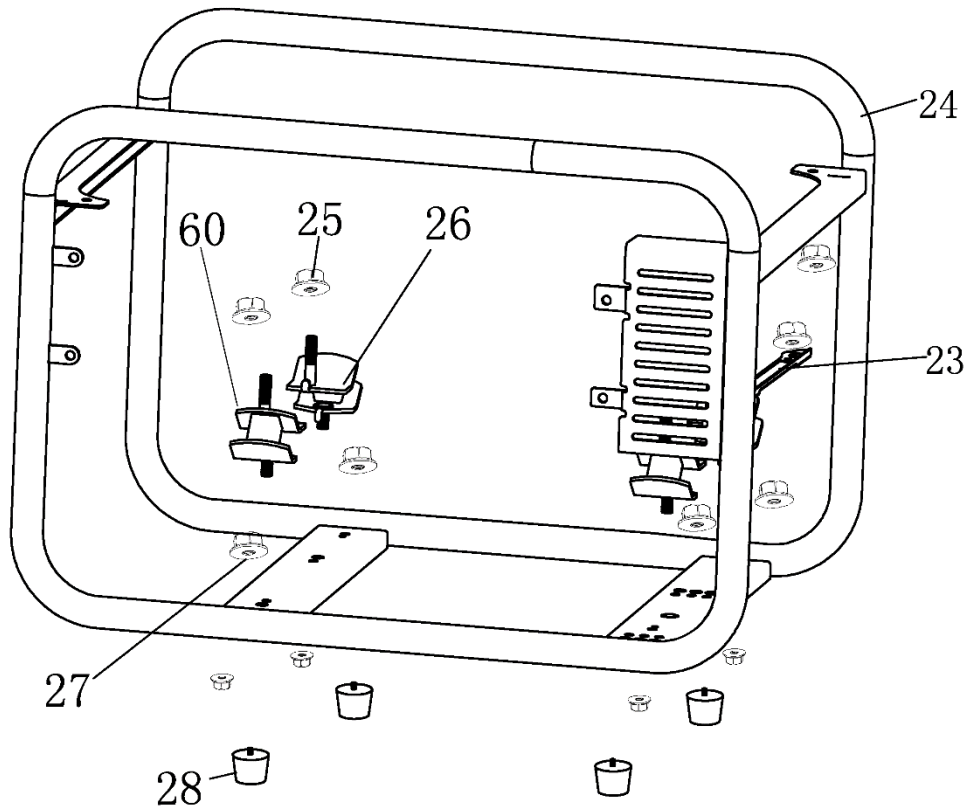

№	Артикул	Наименование	Σ	№	Артикул	Наименование	Σ
29	4665270189648-0111	Панель (пластиковый корпус)	1	35	029029110160	Розетка 16А	1
30	4665270189648-0112	Панель пустая	1	36	3014003000020	Розетка 32А	1
31	4665270189648-0113	Винт	4	37	4665270189648-0119	Гайка	1
32	3012002000007	Выключатель зажигания	1	38	4665270189648-0120	Болт	1
33	029029300100	Вольтметр	1	39	10000-00002	Выключатель сети	1
34	3047018000001	Счетчик моточасов	1	40	4665270189648-0122	Кабель	1