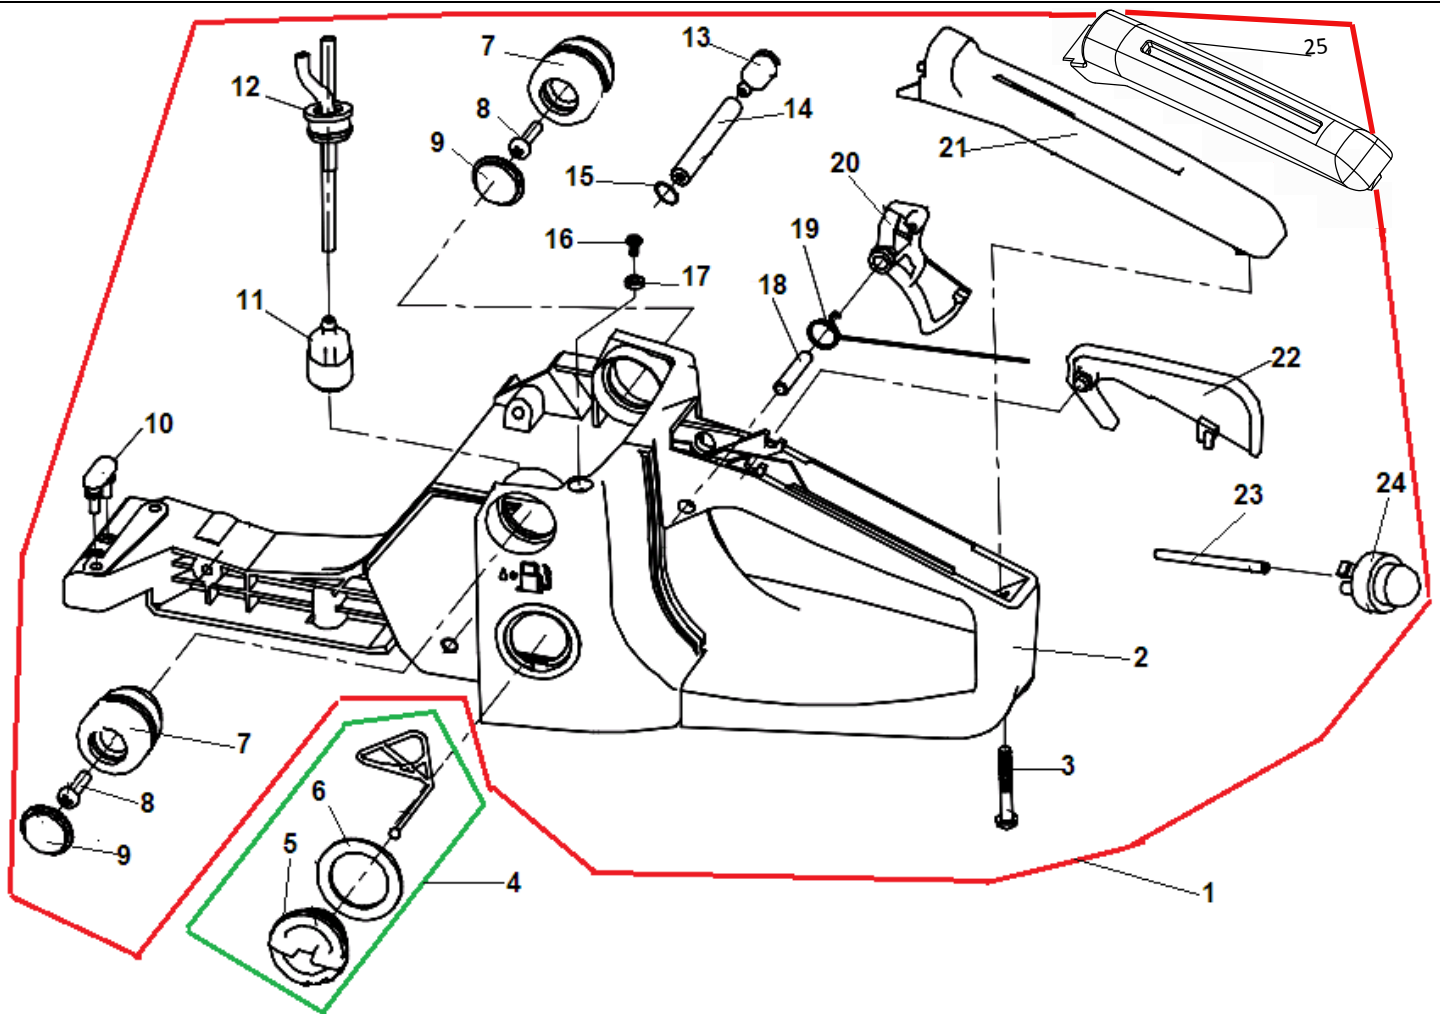

№	Артикул	Наименование	К-во	№	Артикул	Наименование	К-во
1	1755278	Бак топливный нового образца (черный) комплект	1	15	17250224	Хомут шланга	1
	17250219К	Бак топливный старого образца (желтый) комплект	1	16	1755204	Винт 4,2x8	1
2	1755217А	Бак топливный нового образца	1	17	1755225	Шайба	1
3	1755231	Винт 4,8x16	1	18	17250229	Палец 6x25	1
4	17137255А	Пробка топливного бака нового образца	1	19	17250228	Пружина курка газа	1
5	17250220	Пробка топливного бака	1	20	1755227А	Курок газа нового образца	1
6		Кольцо уплотнительное	1	21	1755226А	Накладка задней рукоятки нового образца	1
7	1755220	Амортизатор левый/правый верхний	2	22	1755230А	Предохранитель курка нового образца	1
8	17250154	Винт ST4,8x14	2	23	17250232	Шланг праймера	1
9	17250218	Заглушка амортизатора	2	24	171372113	Праймер	1
10	17250215	Амортизатор бака	1	25	1755226В	Накладка задней рукоятки нового образца	1
11	171372124	Фильтр топливный	1				
12	17137259	Шланг топливный	1				
13	17250223	Сапун топливного бака	1				
14	17250222	Шланг сапуна	1