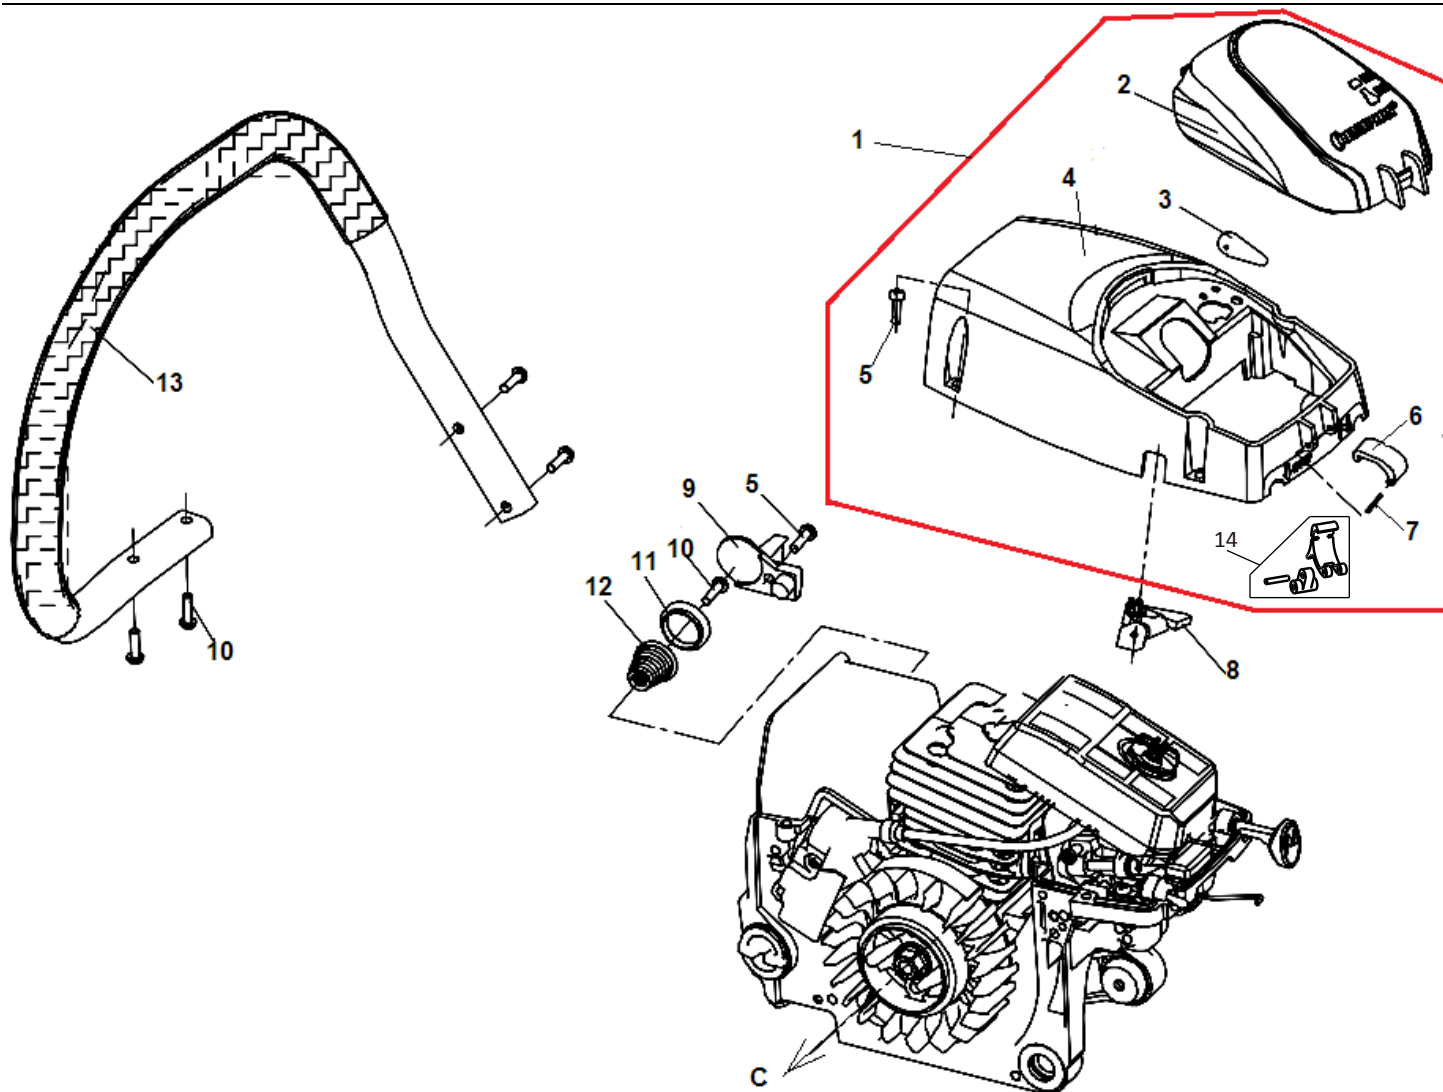

№	Артикул	Наименование	К-во	№	Артикул	Наименование	К-во
1	17250280	Крышка цилиндра нового образца комплект (желтая)	1	9	1755270	Уловитель цепи	1
2	17250262A	Крышка воздушного фильтра (желтая)	1	10	17250154	Винт 4,8x14	1
3	1755265	Заслонка «зима-лето»	1	11	1755269	Кольцо под уловитель цепи	1
4	17250264A	Крышка цилиндра желтая	1	12	1755272	Амортизатор передний правый	1
5	1755119	Болт М5x12	3	13	1755271A	Рукоятка передняя	1
6	1755266A	Защелка крышки фильтра	1	14	1755266B	Защелка крышки фильтра	1
7	1755265	Штифт защелки 3x25	1				
8	1755267	Направляющая винта Т карбюратора	1