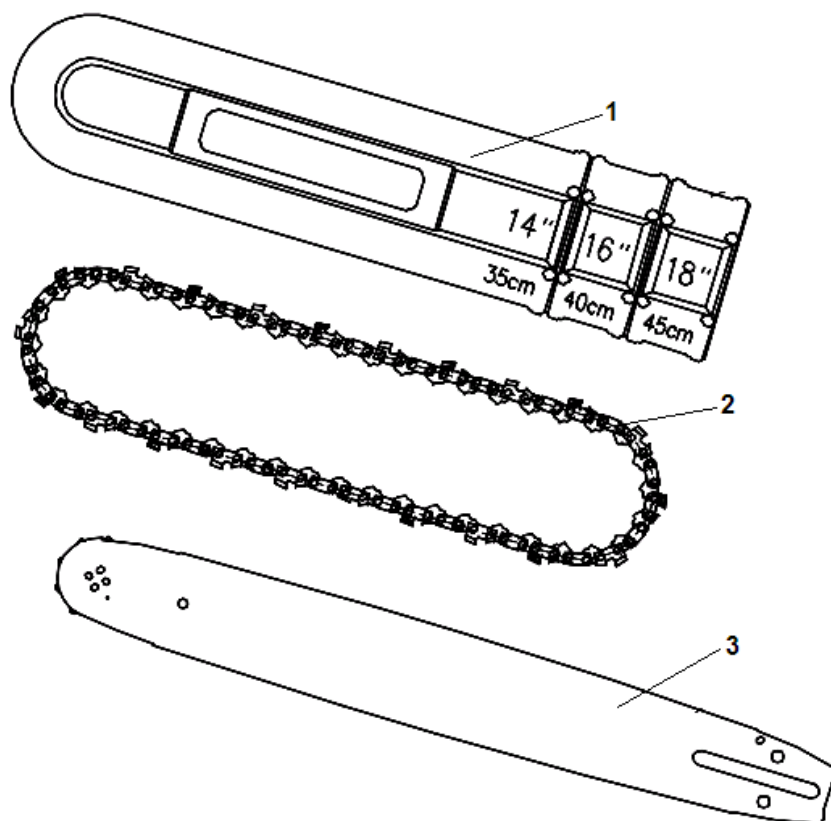

№	Артикул	Наименование	К-во	№	Артикул	Наименование	К-во
1	C1371	Чехол для шины	1	3	952913	Шина 325"-1.3mm-72	3
2	B050-LP-72E	Цепь 325"-1.3mm-72 (LP)	2	4