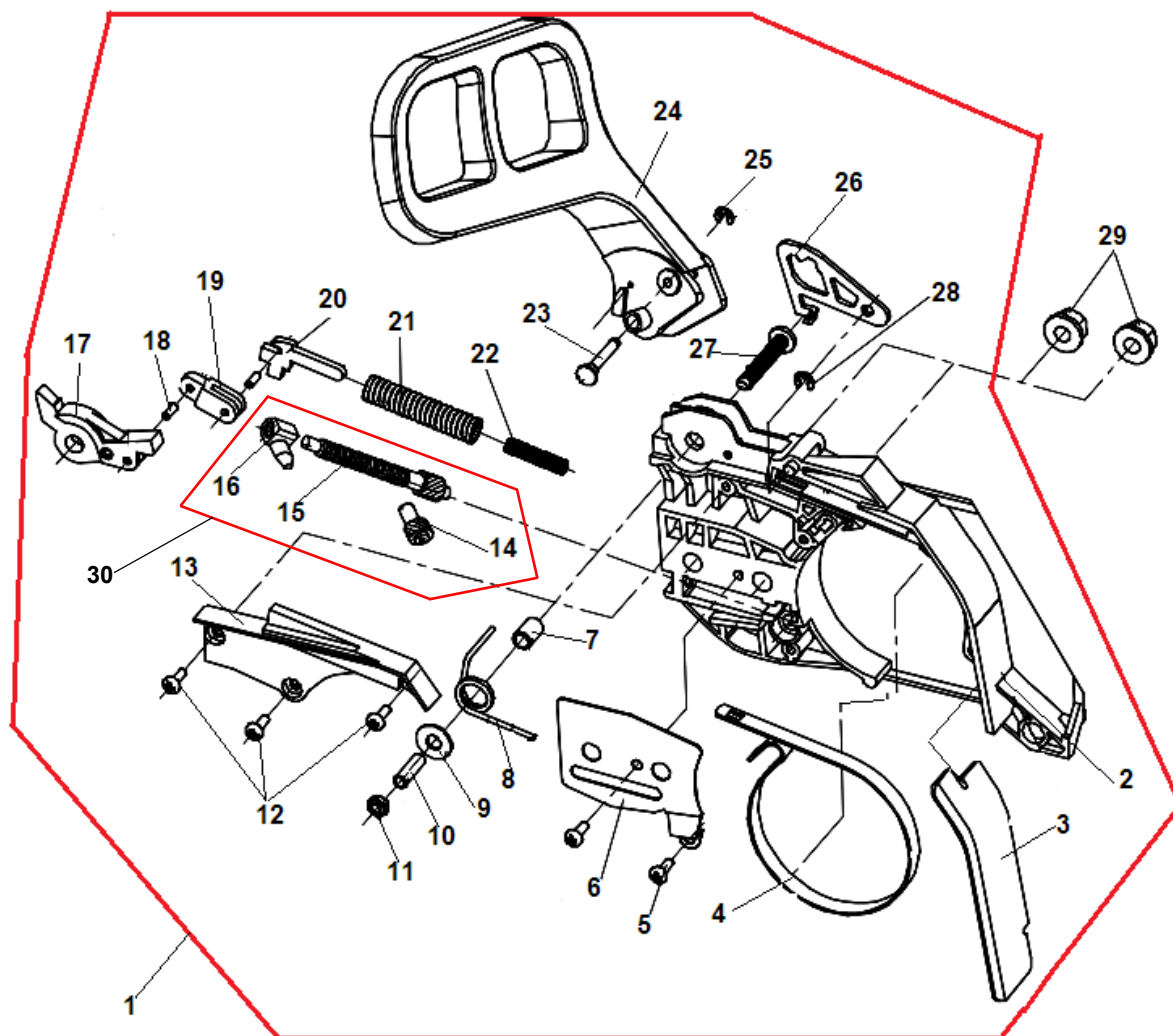

№	Артикул	Наименование	К-во	№	Артикул	Наименование	К-во
1	17250279A	Крышка тормоза в сборе	1	16	171372141	Палец натяжения цепи	1
2	17250261A	Крышка тормоза	1	17	1755234	Рычаг тормозного механизма	1
3	1755259	Накладка крышки тормоза	1	18	1755235	Палец 3x9	1
4	1755262	Лента тормоза	1	19	1755236	Рычаг промежуточный	1
5	1755204	Винт 4,2x8	2	20	1755237	Рычаг пружины тормоза	1
6	17250258	Боковой лист на крышку	1	21	1755238	Пружина тормоза основная	1
7	1755252	Втулка пружины	1	22	1755239	Пружина тормоза дополнительная	1
8	1755253	Пружина ручки тормоза	1	23	1755240	Палец ручки тормоза	1
9	1755254	Шайба	1	24	1755242A	Ручка тормоза	1
10	1755255	Втулка	1	25	1755243	Шайба стопорная	1
11	1755256	Гайка М5	1	26	1755244	Плата ручки тормоза	1
12	1755251	Винт 4,2x10	3	27	1755241	Болт М5x35	1
13	17250250	Крышка механизма тормоза	1	28	1755245	Шайба стопорная	1
14	171372142	Шестерня натяжителя цепи	1	29	17137287	Гайка крепления крышки М8x1,25	2
15	171372140	Винт натяжения цепи	1	30	171372142K	Натяжитель цепи в сборе	1