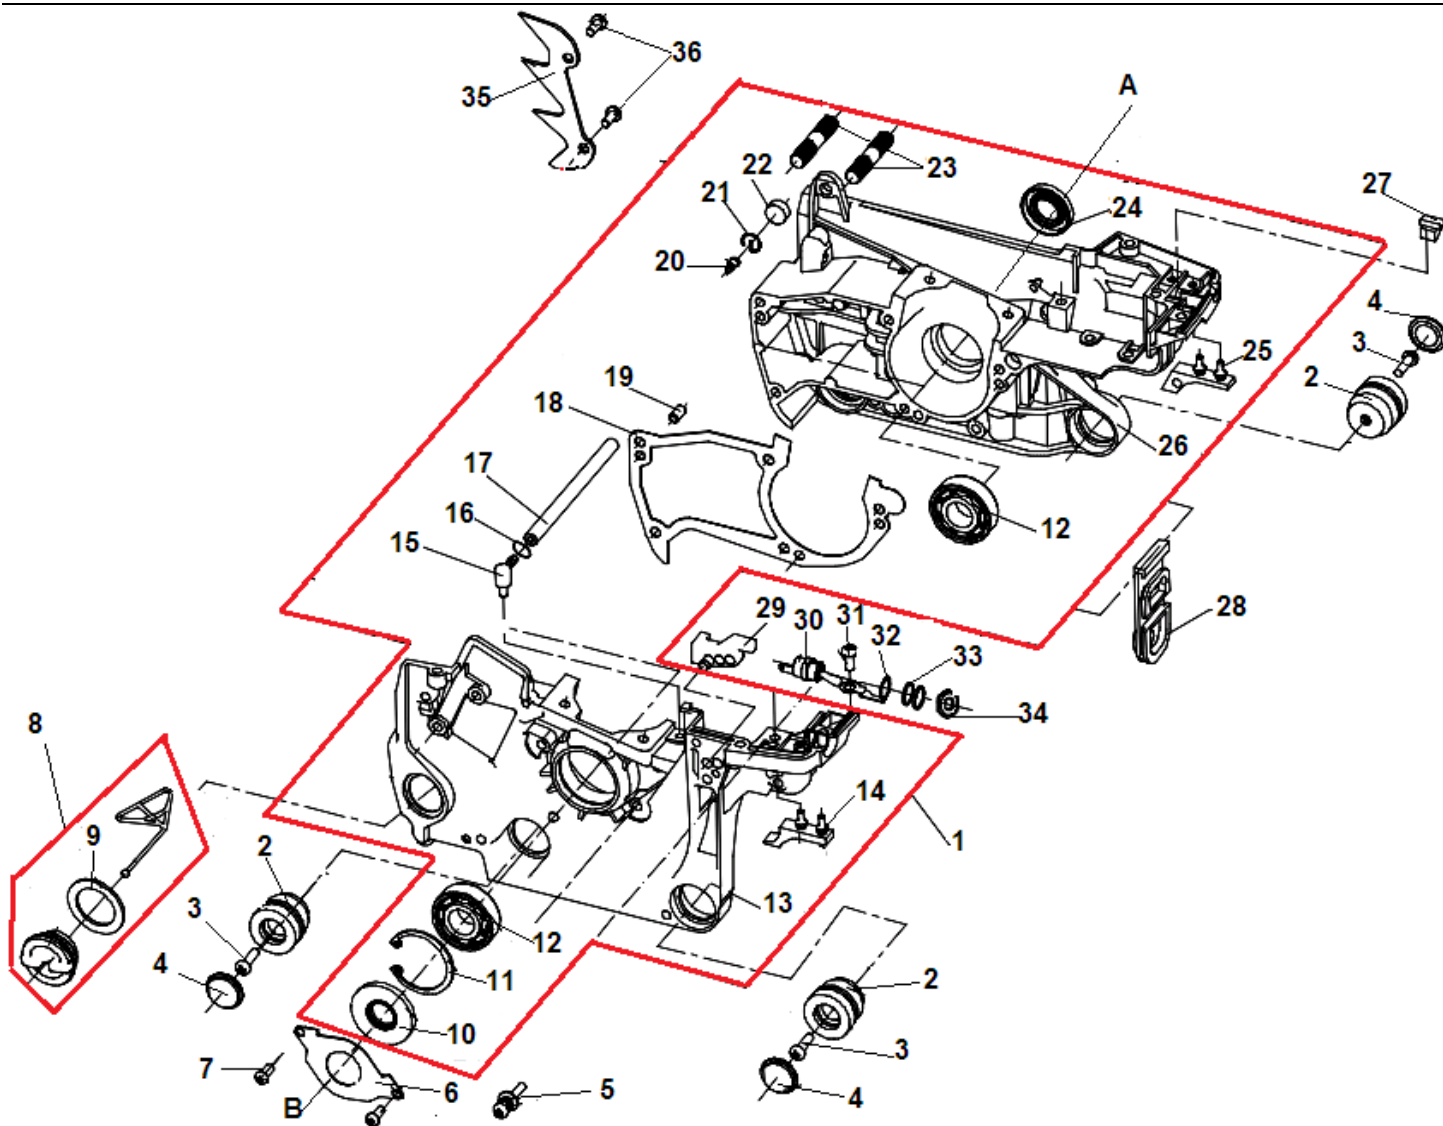

№	Артикул	Наименование	К-во	№	Артикул	Наименование	К-во
1	1755198	Картер (старого образца) черный	1	19	17250184	Штифт картера	3
	172501100	Картер (нового образца) желтый	1	20	1755188	Клапан сапуна масляного бака	1
2	1755158	Амортизатор нижний	3	21	1755189	Кольцо стопорное	1
3	17250154	Винт ST4,8x14	9	22	1755190	Заглушка клапана сапуна	1
4	1755156	Заглушка амортизатора	3	23	1755192	Шпилька шины	2
5	17250145	Винт M5x30	5	24	1755169	Сальник правый 15x28x4,5	1
6	17250151	Крышка сальника	1	25	17250164	Накладка картера	1
7	17250146	Винт 4x6	3	26	17250166A	Картер правая половина (желтый)	1
8	17137254A	Пробка масляного бака (черная) нового образца	1	27	1755168	Направляющая рычага заслонки	1
9	1755142	Кольцо уплотнительное пробки	1	28	1755165	Направляющая тяги газа	1
10	1755153	Сальник левый 15x35x5	1	29	1755160	Направляющая винтов карбюратора	1
11	1755154	Кольцо стопорное 35	1	30	1755161	Выключатель зажигания	1
12	1755152	Подшипник коленвала 6202	2	31	1755103	Винт 5x10	1
13	17250158A	Картер левая половина (желтый)	1	32	1755162	Пластина контактная	1
14	17250157	Накладка картера	1	33	1755163	Кольцо уплотнительное	2
15	1755183	Штуцер импульсного шланга	1	34	1755164	Гайка крепления выключателя	1

16	1755184	Хомут шланга	1	35	1755191	Упор зубчатый	1
17	1755185	Шланг импульсный	1	36	1755119	Болт М5х12	2
18	1755186	Прокладка картера	1				

№	Артикул	Наименование	К-во	№	Артикул	Наименование	К-во
1	1755182K	Сцепление комплект	1	10	1755172	Болт М4х14	2
2	1755180	Пружина сцепления	1	11	1755171	Маслонасос	1
3	1755179	Шайба сцепления	1	12	1755170	Фиксатор маслонасоса	1
4	1755178	Барабан сцепления	1	13	1755197	Шланг масляный напорный	1
5	1200001	Цепное колесо 0,325"-7Z	1	14	1755196	Шланг масляный всасывающий	1
6	1755176	Подшипник барабана сцепления	1	15	1755194	Направляющая цепи	1
7	1755175	Червяк привода маслонасоса	1	16	1755195	Фильтр масляный	1
8	1755174	Винт М4х10	3	17	1755193	Боковой лист на картер	1
9	1755173	Крышка маслонасоса	1	18	1755146	Винт крепления бокового листа	1