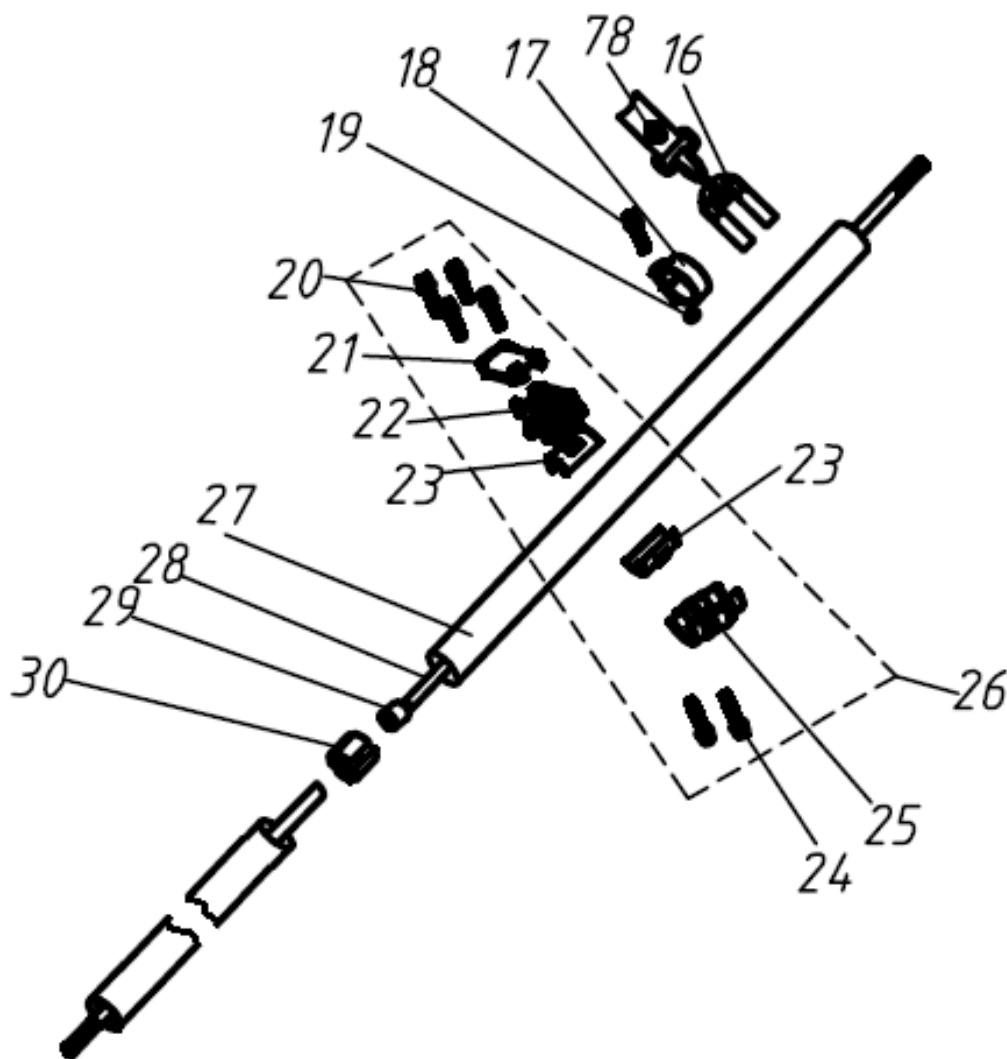

№	Артикул	Наименование	К-во	№	Артикул	Наименование	К-во
1	910405202	Винт М5х20	6	20	02050160561	Сцепление комплект	1
14	952104100	Штифт направляющий	2	21	2120000060	Шайба	2
17	02050030752	Маховик	1	22	04040110002	Болт сцепления	2
18	04040401013	Гайка маховика М10	1	23	70030110054	Крышка сцепления	1
19	033245950	Шайба сцепления	2	24	02050030751	Магнето	1

№	Артикул	Наименование	К-во	№	Артикул	Наименование	К-во
1	910405202	Винт М5-20	4	2-5	043261350	Храповик	1
2	033161000	Стартер в сборе	1	2-8	043261210	Пружина возвратная	1
2-3	043261310	Барaban	1	4	02020160313	Плата собачек стартера, комплект	1
2-4	043261330	Пружина храповика	1	5	043261820	Прокладка стартера	1

№	Артикул	Наименование	К-во	№	Артикул	Наименование	К-во
16	143112830	Скоба ремня	1	24	910406302	Винт М6х30	2
17	143112840	Хомут крепления ремня	1	25	131112770	Нижняя крышка кронштейна	1
18	910405202	Винт М5х20	1	26	131112850	Кронштейн ремня, комплект	1
19	935005002	Гайка М5	1	27	102815000	Штанга d=28	1
20	910505202	Винт М5х20	1	28	100815220	Вал штанги	1
21	131112730	Крышка кронштейна	1	29	143112310	Втулка опорная	6
22	131112710	Кронштейн средняя часть	1	30	143112340	Амортизатор втулки	6
23	131112790	Амортизатор резиновый	2	78	143116190	Ремень	1