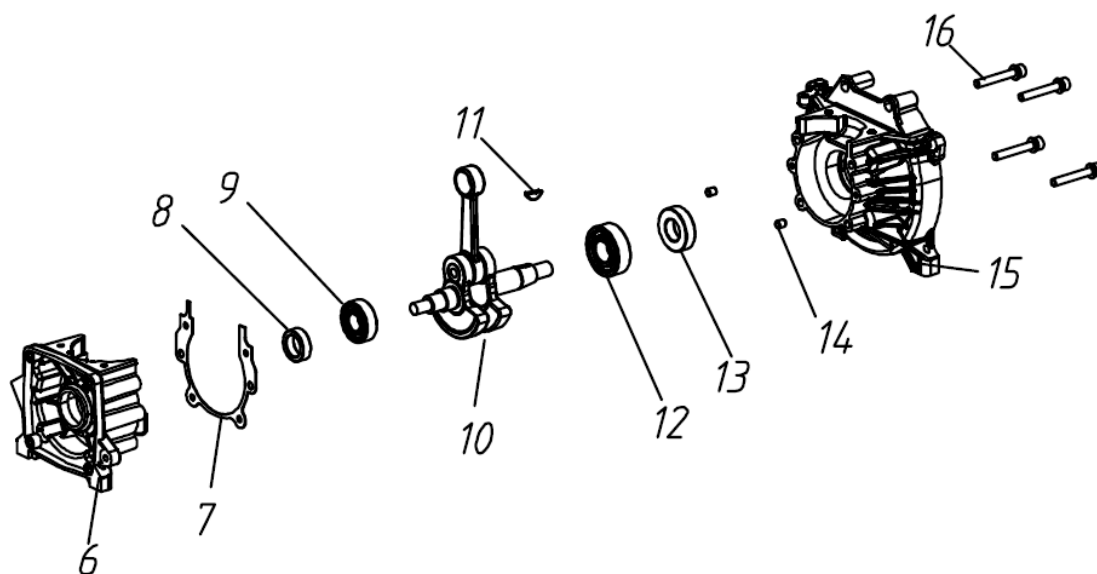

№	Артикул	Наименование	К-во	№	Артикул	Наименование	К-во
25	02010020559	Поршень	1	32	02010070635	Цилиндр	1
25-1	50120050117	Поршень, комплект	1	32-1	50120090248	Поршневая группа	1
26	02020020038	Кольцо поршневое	2	33	03010010011	Болт	4
27	043221390	Кольцо стопорное	2	34	L7T	Свеча зажигания	1
28	02020030009	Шайба	2	35	02100051216	Крышка цилиндра	1
29	03090020026	Подшипник игольчатый 10x13x14	1	36	02100051217	Накладка крышки	1
30	043121310	Палец поршневой	1	37	910405142	Винт М5х14	1
31	02070010166	Прокладка цилиндра	1	38	910405122	Винт М5х12	1

№	Артикул	Наименование	К-во	№	Артикул	Наименование	К-во
6	70020030034	Картер сторона стартера	1	12	04035303008	Подшипник коленвала сторона маховика	1
7	02070100167	Прокладка картера	1	13	03010090012	Сальник коленвала сторона маховика	1
8	03100010032	Сальник коленвала сторона стартера	1	14	952104100	Штифт направляющий	4
9	03010080034	Подшипник коленвала сторона стартера	1	15	70030010140	Картер сторона маховика	1
10	02020120082	Коленвал комплект	1	16	03010010749	Винт М5х40	4
11	951135110	Шпонка	1				

№	Артикул	Наименование	К-во	№	Артикул	Наименование	К-во
1	910405202	Винт М5х20	6	20	02050160561	Сцепление комплект	1
14	952104100	Штифт направляющий	2	21	2120000060	Шайба	2
17	02050030752	Маховик	1	22	04040110002	Болт сцепления	2
18	04040401013	Гайка маховика М10	1	23	70030110054	Крышка сцепления	1
19	033245950	Шайба сцепления	2	24	02050030751	Магнето	1

№	Артикул	Наименование	К-во	№	Артикул	Наименование	К-во
16	143112830	Скоба ремня	1	24	910406302	Винт М6х30	2
17	143112840	Хомут крепления ремня	1	25	131112770	Нижняя крышка кронштейна	1
18	910405202	Винт М5х20	1	26	131112850	Кронштейн ремня, комплект	1
19	935005002	Гайка М5	1	27	102815000	Штанга d=28	1
20	910505202	Винт М5х20	1	28	100815220	Вал штанги	1
21	131112730	Крышка кронштейна	1	29	143112310	Втулка опорная	6
22	131112710	Кронштейн средняя часть	1	30	143112340	Амортизатор втулки	6
23	131112790	Амортизатор резиновый	2	78	143116190	Ремень	1