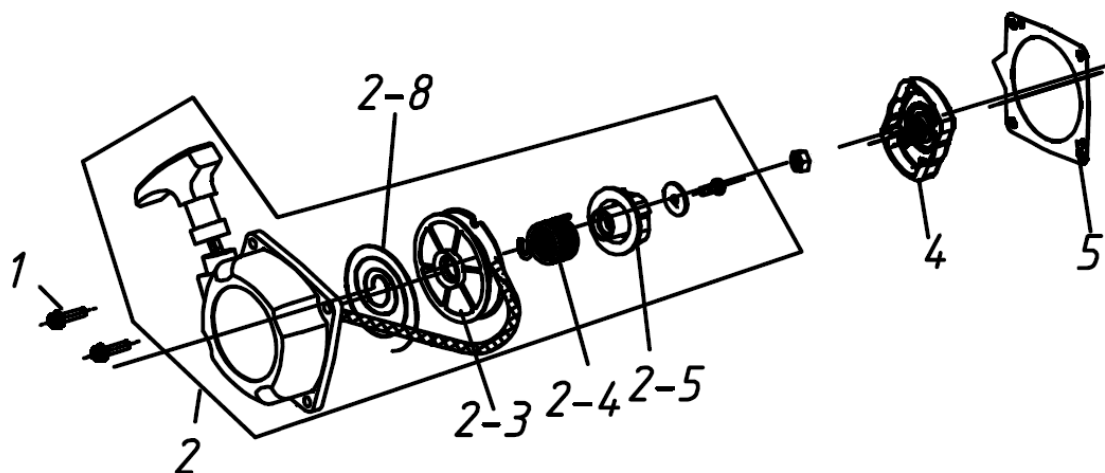

№	Артикул	Наименование	К-во	№	Артикул	Наименование	К-во
25	02010020559	Поршень	1	32	02010070635	Цилиндр	1
25-1	50120050117	Поршень, комплект	1	32-1	50120090248	Поршневая группа	1
26	02020020038	Кольцо поршневое	2	33	03010010011	Болт	4
27	043221390	Кольцо стопорное	2	34	L7T	Свеча зажигания	1
28	02020030009	Шайба	2	35	02100051216	Крышка цилиндра	1
29	03090020026	Подшипник игольчатый 10x13x14	1	36	02100051217	Накладка крышки	1
30	043121310	Палец поршневой	1	37	910405142	Винт М5х14	1
31	02070010166	Прокладка цилиндра	1	38	910405122	Винт М5х12	1

№	Артикул	Наименование	К-во	№	Артикул	Наименование	К-во
6	70020030034	Картер сторона стартера	1	12	04035303008	Подшипник коленвала сторона маховика	1
7	02070100167	Прокладка картера	1	13	03010090012	Сальник коленвала сторона маховика	1
8	03100010032	Сальник коленвала сторона стартера	1	14	952104100	Штифт направляющий	4
9	03010080034	Подшипник коленвала сторона стартера	1	15	70030010140	Картер сторона маховика	1
10	02020120082	Коленвал комплект	1	16	03010010749	Винт М5х40	4
11	951135110	Шпонка	1				

№	Артикул	Наименование	К-во	№	Артикул	Наименование	К-во
1	910405202	Винт М5х20	6	20	02050160561	Сцепление комплект	1
14	952104100	Штифт направляющий	2	21	2120000060	Шайба	2
17	02050030752	Маховик	1	22	04040110002	Болт сцепления	2
18	04040401013	Гайка маховика М10	1	23	70030110054	Крышка сцепления	1
19	033245950	Шайба сцепления	2	24	02050030751	Магнето	1

№	Артикул	Наименование	К-во	№	Артикул	Наименование	К-во
16	143112830	Скоба ремня	1	24	910406302	Винт М6х30	2
17	143112840	Хомут крепления ремня	1	25	131112770	Нижняя крышка кронштейна	1
18	910405202	Винт М5х20	1	26	131112850	Кронштейн ремня, комплект	1
19	935005002	Гайка М5	1	27	102815000	Штанга d=28	1
20	910505202	Винт М5х20	1	28	100815220	Вал штанги	1
21	131112730	Крышка кронштейна	1	29	143112310	Втулка опорная	6
22	131112710	Кронштейн средняя часть	1	30	143112340	Амортизатор втулки	6
23	131112790	Амортизатор резиновый	2	78	143116190	Ремень	1