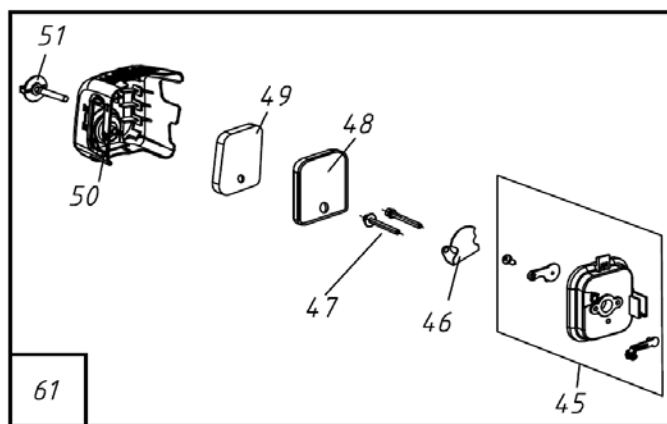

№	Артикул	Наименование	К-во	№	Артикул	Наименование	К-во
38	910405122	Винт М5х12	1	48	02090010039	Фильтр воздушный основной	1
39	02070010168	Прокладка под теплоизолятор	1	49	02090010038	Фильтр воздушный предвар.	1
40	02100040026	Теплоизолятор	1	50	02100061142	Крышка корпуса	1
41	910405302	Винт	2	51	02060043185	Винт крышки	1
42	02070010031	Прокладка под карбюратор	1	52	02070010169	Прокладка глушителя	1
43	02050020770	Карбюратор	1	53	02050010599	Глушитель	1
44	02070010114	Прокладка	1	54	910406602	Винт М6х60	1
45	02100061150	Опора воздушного фильтра, комплект	1	55	02100121010	Крышка глушителя	1
46	02100061140	Заслонка	1	61	50120090249	Корпус возд. фильтра. комп.	1
47	03010070070	Винт М5х50	1