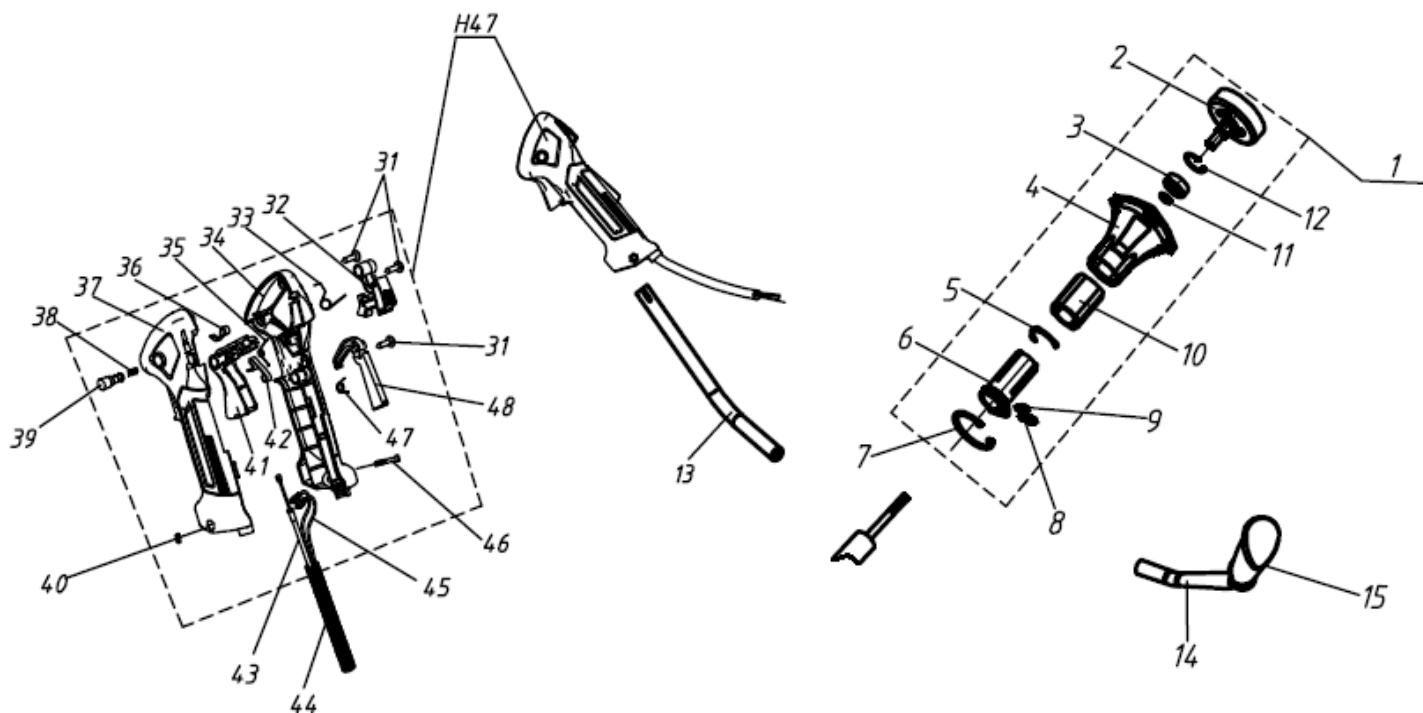

№	Артикул	Наименование	К-во	№	Артикул	Наименование	К-во
1	143111160	Корпус сцепления в сборе	1	33	126213470	Пружина	1
2	CG415D11	Барабан сцепления	1	34	126213210	Корпус, правая половина	1
3	04035303004	Подшипник 6202-2RS	1	35	126213430	Пружина курка	1
4	143111170	Корпус сцепления	1	36	126213540	Контакт	1
5	163111560	Кольцо стопорное	1	37	126213310	Корпус, левая половина	1
6	143111180	Втулка соединительная	1	38	126213260	Пружина кнопки	1
7	143111570	Кольцо стопорное	1	39	126213240	Кнопка стопора	1
8	910405302	Винт М5х30	1	40	930005002	Гайка М5	1
9	90405122	Винт М5х12	1	41	126213410	Курок газа	1
10	143111190	Амортизатор втулки вала штанги	1	42	126213550	Контакт	1
11	912115001	Кольцо стопорное	1	43	126213610	Трос	1
12	942235001	Кольцо стопорное	1	44	991207600	Гофра кабеля защитная	1
13	126113110	Рукоятка трубчатая правая	1	45	126213630	Кабель	1
14	143113120	Рукоятка трубчатая левая	1	46	914405351	Винт М5х35	1
15	126113130	Рукоятка левая	1	47	126213560	Пружина торсионная	1
31	921139122	Винт самонарезающий	3	48	126213450	Стопорный рычаг	1
32	126213510	Рычаг стопорный	1	H47		Рукоятка управления, комплект	1