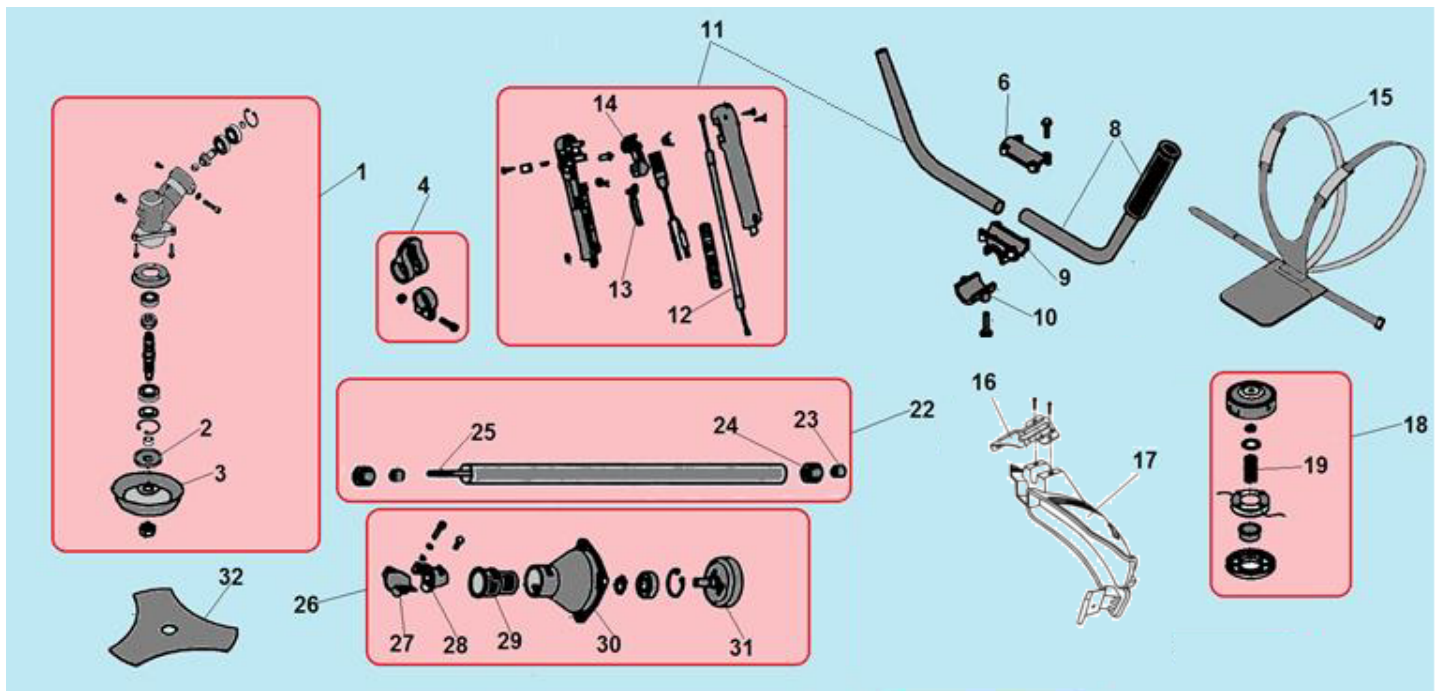

№	Артикул	Наименование	К-во	№	Артикул	Наименование	К-во
1	CG4115	Редуктор комплект	1	18	CG305F8	Триммерная головка	1
2	CG42066	Шайба ножа прижимная	1	19	CG305F8-3	Пружина триммерной головки	1
3	CG4114	Чашка фасонная	1	22	CG330B1	Штанга комплект	1
4	CG2603	Скоба крепления ремня, комплект	1	23	BG32894-4	Втулка вала штанги	6
6	CG415D-1	Кронштейн рукоятки, верх	1	24	BG32894-5	Амортизатор втулки	6
8	CG415D2-2	Рукоятка трубчатая, левая половина	1	25	CG4202-3	Вал штанги	1
9	CG415D-3	Кронштейн рукоятки, средняя часть	1	26	CG4152	Корпус барабана сцепления к-т	1
10	CG415D-2	Кронштейн рукоятки, низ	1	27	CG305F14-3	Скоба В	1
11	CG260B-CE11	Рукоятка управления комплект	1	28	CG305F14-4	Скоба А	1
12	CG260B-CE111	Трос газа	1	29	CG305F14-2	Амортизатор штанги	1
13	BL7503-3	Предохранитель курка газа	1	30	CG305F14-1	Корпус барабана сцепления	1
14	BL7503-4	Курок газа	1	31	CG415D11	Барабан сцепления	1
15	CG260A-CE1	Подвесной ремень	1	32		Трехлопастной нож	1
16	CG4207-1	Кронштейн крепления кожуха	1				
17	2120015615B	Защитный кожух комплект	1				