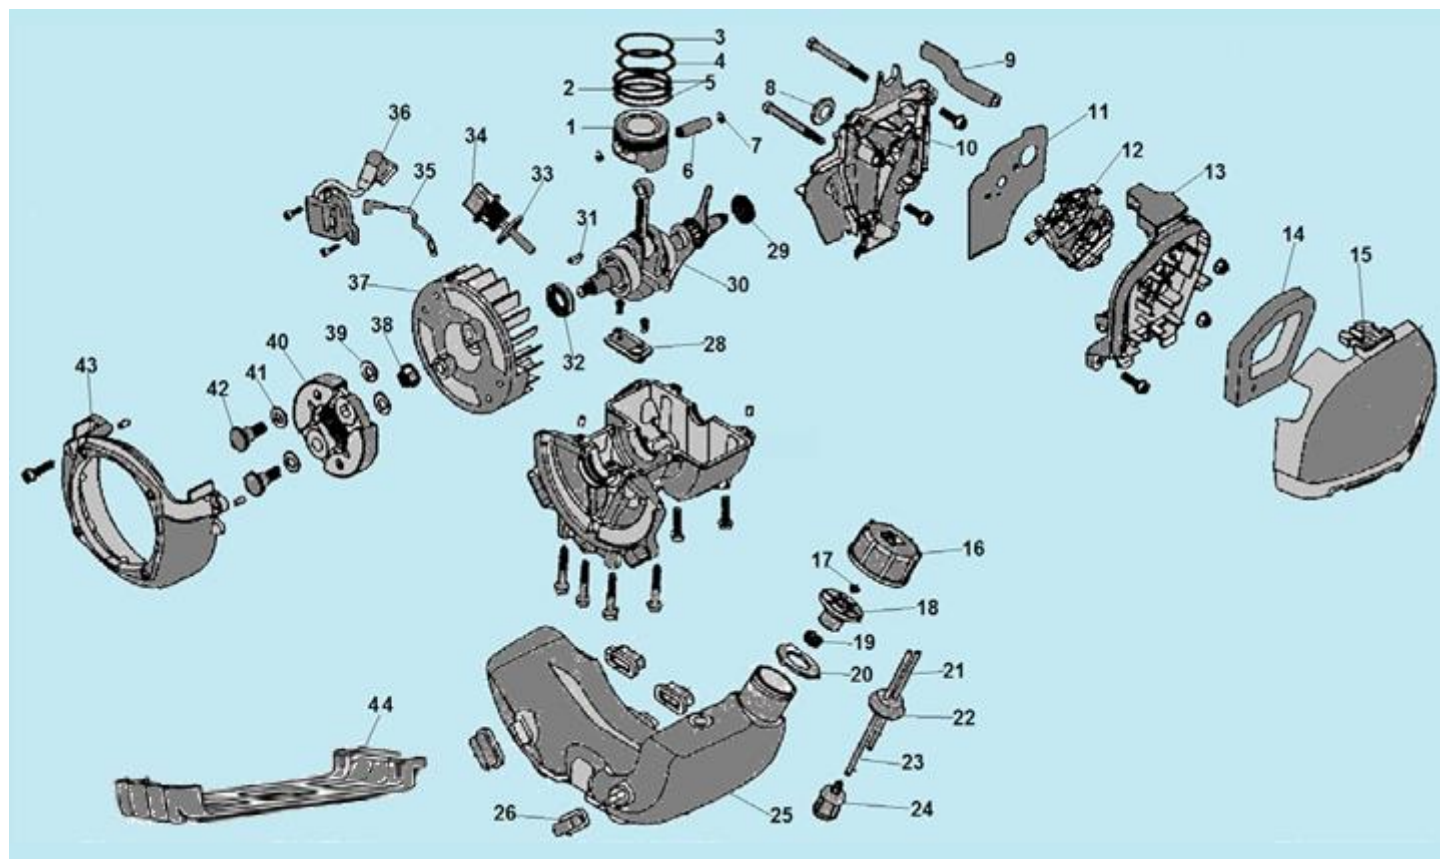

№	Артикул	Наименование	К-во	№	Артикул	Наименование	К-во
1	GX35-2	Крышка цилиндра	1	17	GX35-37	Напорный шланг	1
2	GX35-4	Крышка клапанов	1	19	GX35-13	Коромысло впускного клапана	1
3	GX35-5	Фильтр сапуна	1	20	GX35-23	Хомут шланга	2
4	GX35-6	Внутренняя крышка клапанов	1	21	GX35-36	Клапан впускной	1
5	GX35-8	Упорный буфер	1	22	GX35-35	Клапан выпускной	1
6	GX35-9	Прокладка крышки клапанов	1	23	GX35-30+70	Цилиндр комплект с картером	1
7	GX35-10	Сухарь клапана	2	24	GX35-31	Держатель провода свечи	1
8	GX35-11	Пружина клапана	2	25	GX35-29	Свеча зажигания	1
9	GX35-12	Коромысло выпускного клапана	1	26	GX35-28	Прокладка глушителя	1
10	GX35-14+GX35-15	Толкатель выпускного клапана, к-т	1	27	GX35-27	Глушитель	1
11	GX35-14+GX35-16	Толкатель впускного клапана, к-т	1	28	GX35-24	Крышка глушителя	1
12	GX35-18	Шестерня распредвала	1	29	GX35-26	Шпилька крепления глушителя	2
13	GX35-19	Вал шестерни распредвала	1	46	GX35-46	Болт	6
14	GX35-21	Стартер	1	68	GX35-68	Штифт направляющий	4
15	GX35-20	Барaban стартера	1	71	GX35-71	Болт	4
16	GX35-17	Ремень ГРМ	1				