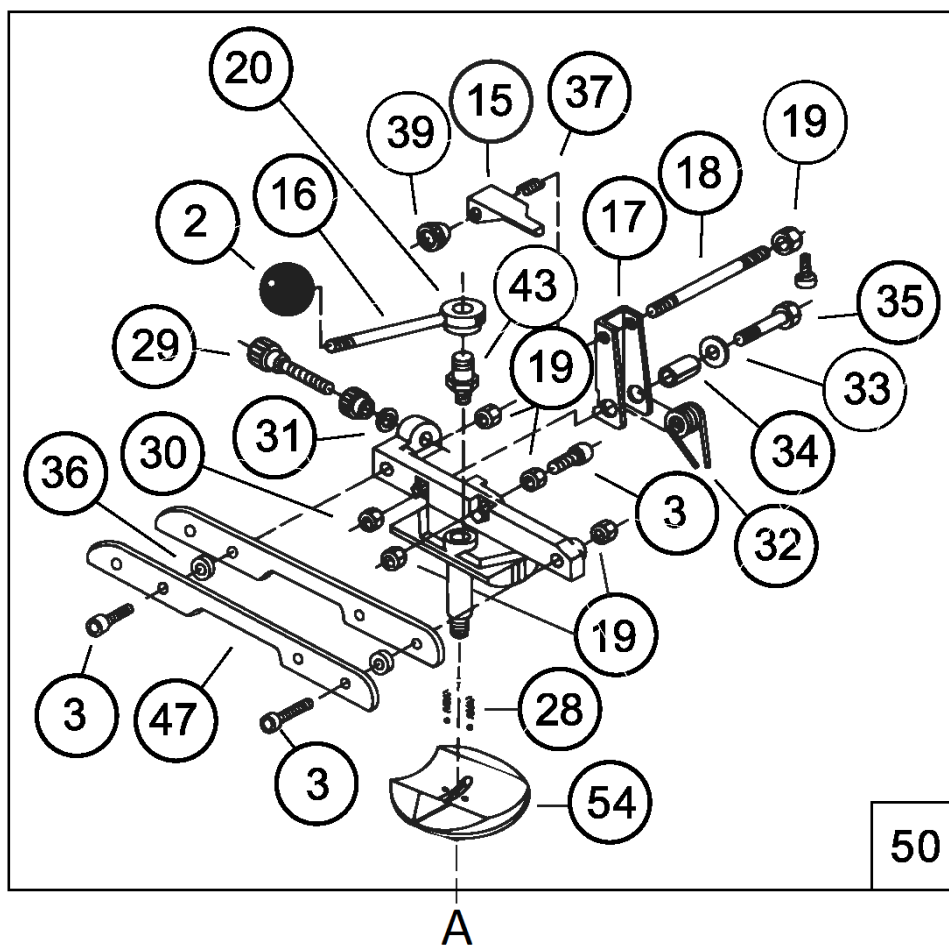

№	Артикул	Наименование	№	Артикул	Наименование
3	00903	Винт	26	00926	Шайба диска внутренняя
4	00904	Шайба	27	00927	Шайба диска наружная
5	00905	Болт	38	00938	Кожух заточного диска
7	00907	Болт	40	00940	Ступица крепления щитка
8	00908	Пружина возвратная	41	00941	Кожух крыльчатки
9	00909	Пружина	42	00942	Конденсатор
10	00910	Гайка крепления суппорта	44	00944	Втулка
11	00911	Гайка барашковая	45	00945	Рукоятка
12	00912	Камень правильный	48	00948	Лампа E14 15Вт
13	00913	Шаблон	49	00949	Кабель сетевой
14	00914	Гайка	51	00951	Рычаг крепления двигателя
21	00921	Электродвигатель	52	00952	Петля поворотная рычага
22	00922	Патрон лампы	53	00953	Корпус выключателя
23	00923	Выключатель	55	00955	Основание суппорта поворотного
24	00924	Крышка лампы		C2032 / C2033	Диск заточной
25	00925	Комплект шайб крепления диска			

№	Артикул	Наименование	№	Артикул	Наименование
2	00902	Рукоятка	32	00932	Пружина кронштейна суппорта
3	00903	Винт	33	00933	Шайба
15	00915	Планка стопора цепи С2001ZF	34	00934	Втулка
16	00916	Рычаг-эксцентрик планки суппорта	35	00935	Болт
17	00917	Кронштейн планки стопора цепи	36	00936	Шайба дистанционная
18	00918	Ось	37	00937	Пружина
19	00919	Гайка	39	00939	Гайка регулировочная
20	00920	Кольцо стопорное	43	00943	Ось рычага
28	00928	Пружина и шарик	47	00947	Направляющая цепи (комплект)
29	00929	Винт	50	00950	Суппорт поворотный в сборе
30	00930	Гайка	54	00954	Суппорт пов. нижняя часть
31	00931	Шайба резиновая			