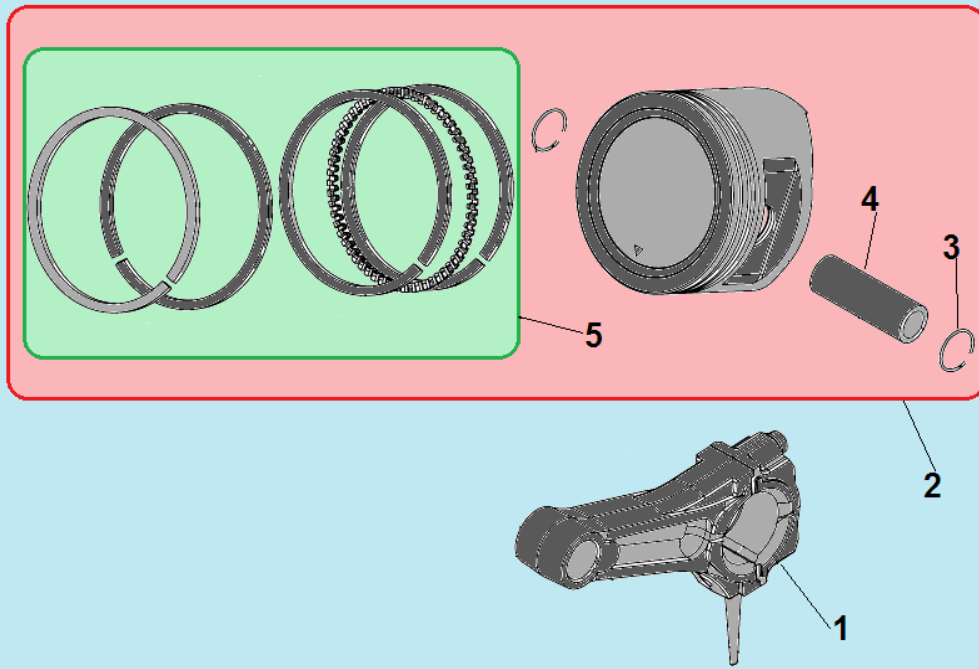

№	Артикул	Наименование	К-во	№	Артикул	Наименование	К-во
1	130150049-0001	Шатун	1	4	130060034-0001	Палец поршня 20x62 мм	1
2	TW00040015	Поршень 90x66 мм комплект	1	5	130070088-0001	Поршневое кольцо 90x2,0 мм комплект	1
3	380560057-0001	Стопорное кольцо	2