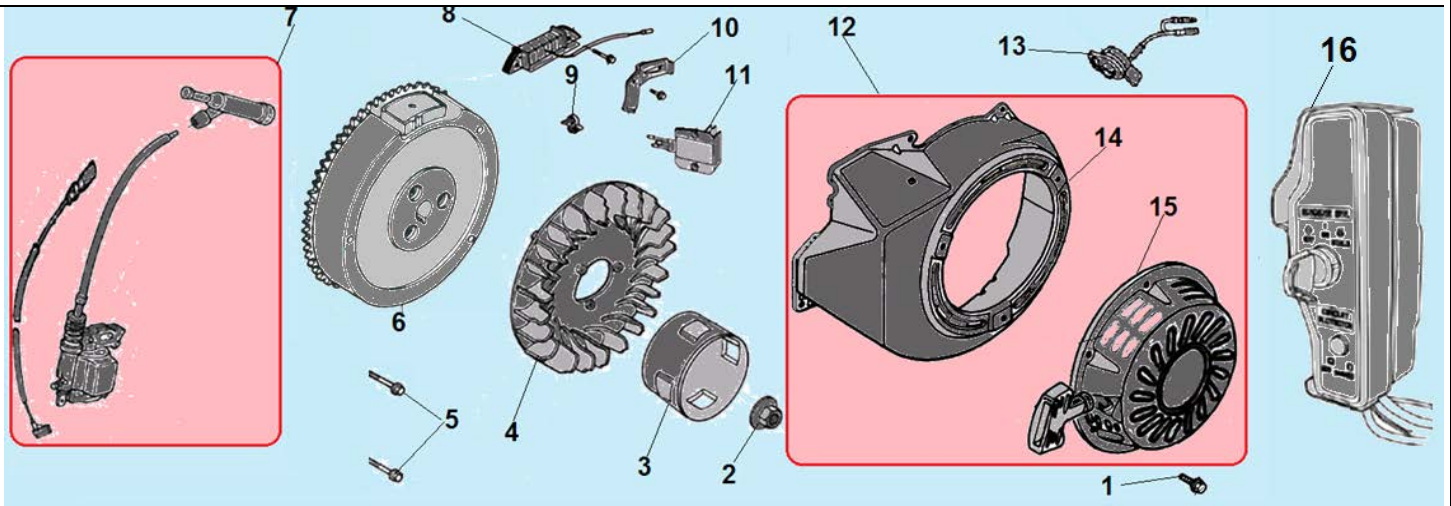

№	Артикул	Наименование	К-во	№	Артикул	Наименование	К-во
1	380140011-0004	Болт М6х10	4	9	380930024-0001	Держатель проводов	1
2	380370050-0001	Гайка М16х1,5	1	10	270280008-0001	Кронштейн для катушки	1
3	DFJ001	Стакан маховика	1	11	270880219-0001	Регулятор напряжения 5А 60Вт	1
4	160180009-0001	Крыльчатка маховика	1	12	193490042-0035	Стартер в сборе с кожухом	1
5	380140102-0004	Болт М6х25	2	13	DAD002	Выключатель зажигания	1
6	270020223-0001	Маховик	1	14	160210012-0006	Кожух маховика	1
7	270920170-0001	Магнето	1	15	193500019-0011	Стартер в сборе	1
8	270190065-0001	Катушка 12 В 80Вт	1	16	271050002-0002	Замок зажигания	1