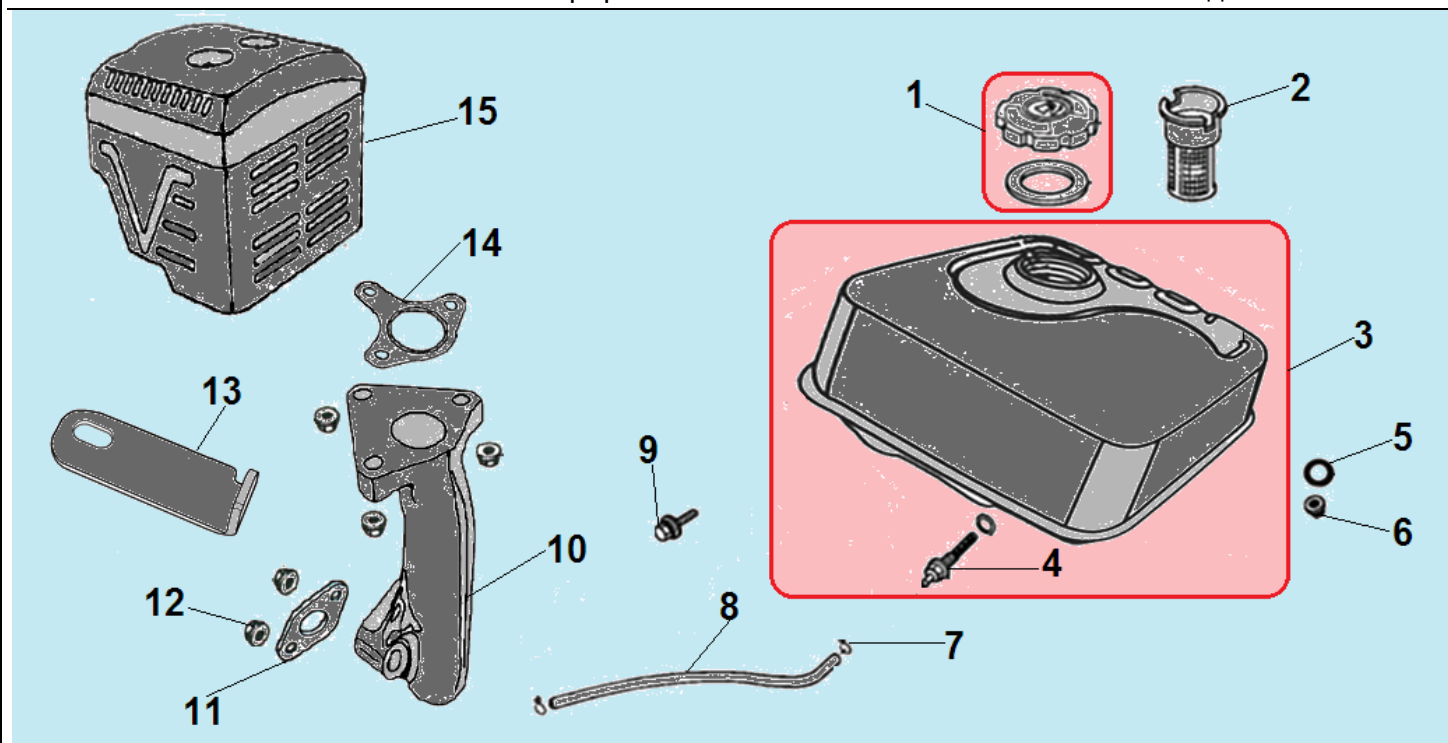

№	Артикул	Наименование	К-во	№	Артикул	Наименование	К-во
1	DA02P022	Крышка топливного бака	1	9	380140091-0005	Болт М8х25	2
2	170720001-0001	Сетчатый фильтр бака	1	10	DDF017	Выпускной коллектор	1
3	DD35P000F00CH	Топливный бак 6,5 л	1	11	180650090-0001	Прокладка коллектора к двигателю	1
4	DVC033	Штуцер топливного бака	1	12	380340005-0005	Гайка М8	5
5	380920086-0001	Уплотнительное кольцо	2	13	180990060-0001	Кронштейн глушителя	1
6	380370007-0004	Гайка М8	2	14	180660033-0001	Прокладка коллектора к глушителю	1
7	380950188-0001	Хомут шланга	2	15	180570770-0002	Глушитель	1
8	029019900100	Топливный шланг 4,5х200 мм	1