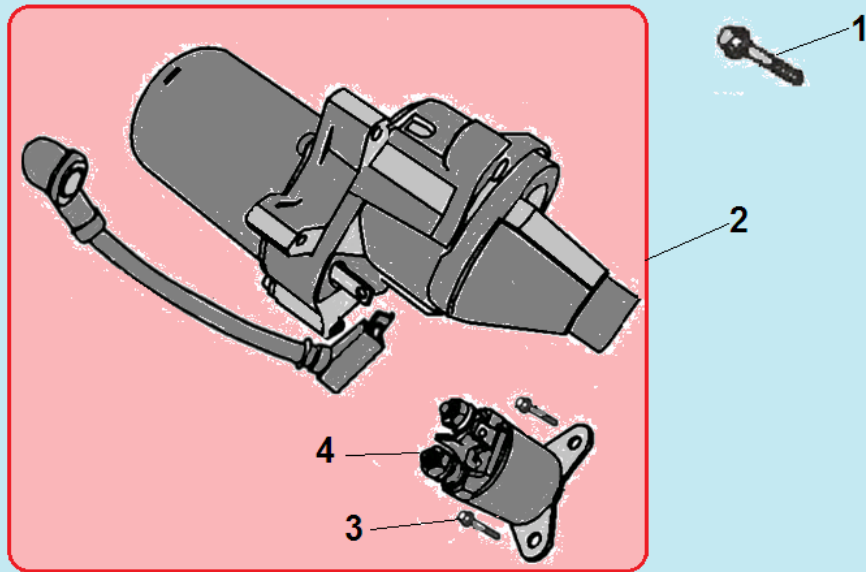

№	Артикул	Наименование	К-во	№	Артикул	Наименование	К-во
1	380140051-0005	Болт М8х35	2	3	380140053-0002	Болт М5х16	2
2	DFD056	Стартер комплект	1	4	270810095-0001	Реле стартера	1