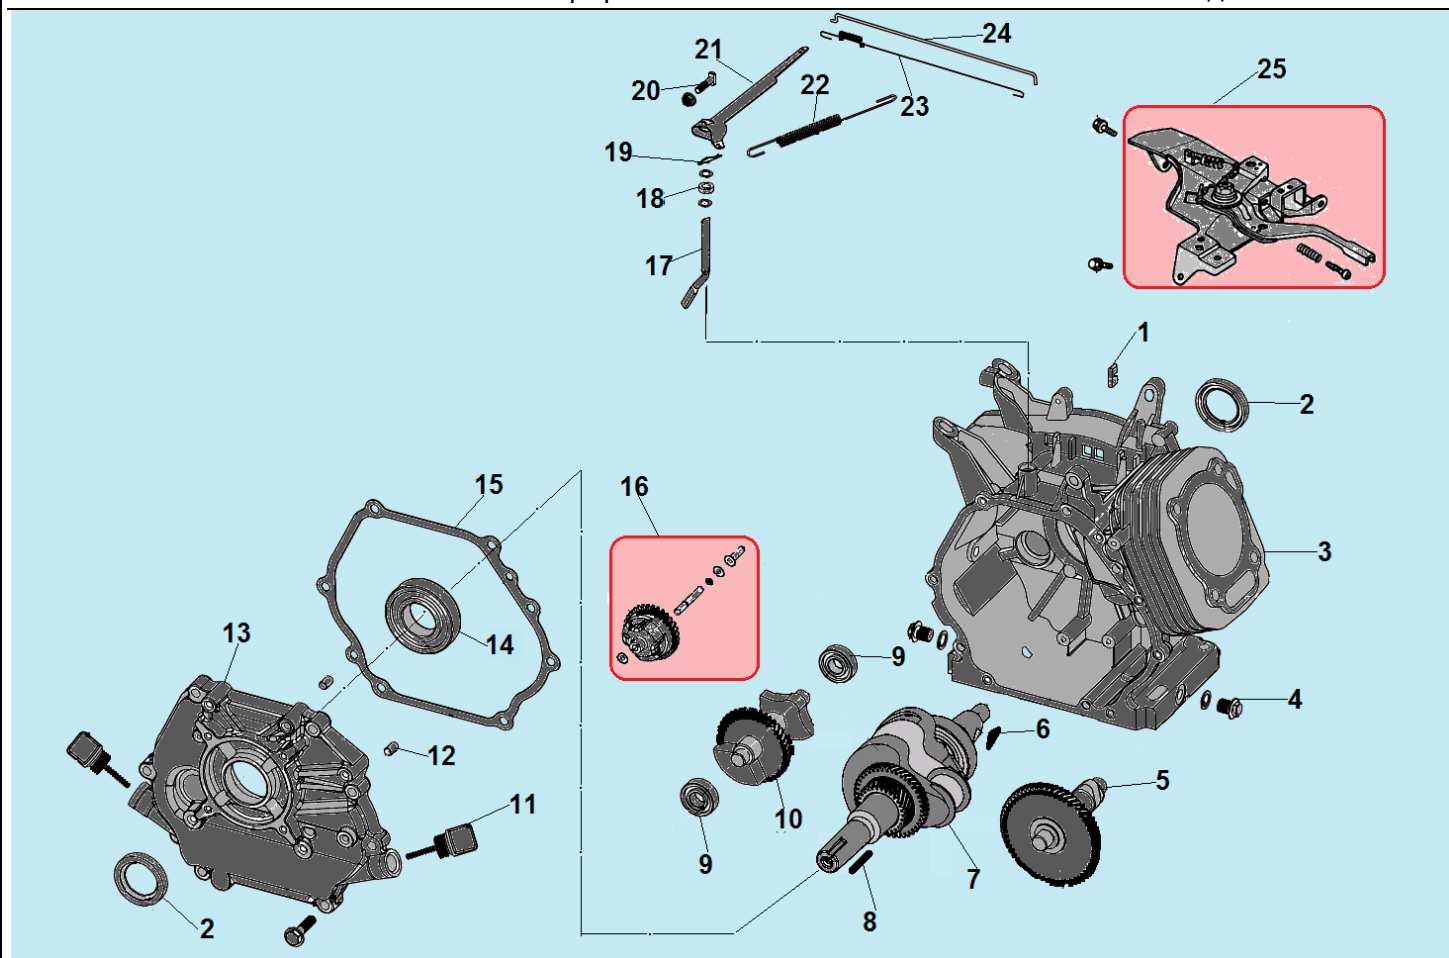

№	Артикул	Наименование	К-во	№	Артикул	Наименование	К-во
1	120420011-0001	Болт крепления крышки клапанов	1	8	380600116-0001	Втулка 12x20	2
2	120220009-0001	Крышка клапанов	1	9	380180091-0001	Шпилька крепления карбюратора	2
3	DDB000	Прокладка крышки клапанов	1	10	160190006-0001	Охлаждающий лист	1
4	F7KTC	Свеча	1	11	380140001-0006	Болт М6х12	1
5	380180099-0001	Шпилька крепления глушителя	2	12	380140337-0001	Болт М10х80	4
6	120080338-0001	Головка цилиндра	1	13	380740454-0001	Шланг сапуна	1
7	120150141-0001	Прокладка головки цилиндра	1	14			

№	Артикул	Наименование	К-во	№	Артикул	Наименование	К-во
1	380930023-0001	Крепление проводов	1	14	380630141-0002	Подшипник коленвала 6207	1
2	380650337-0001	Сальник коленвала 35x52x7	2	15	DFB005	Прокладка крышки картера	1
3	110810294-0001	Картер 420см³	1	16	<b>171750004-0001</b>	<b>Центробежный регулятор оборотов</b>	<b>1</b>
4	110260024-0001	Болт для слива масла	5	17	171630003-0001	Вал регулятора оборотов	1
5	140020110-0001	Распредвал	1	18	522010101301	Сальник вала 8x14x4	1
6	380620050-0001	Шпонка маховика 4x5,5x12	1	19	381350004-0001	Шплинт	1
7	130290112-0001	Коленвал	1	20	380250002-0001	Болт М6x21	1
8	380620035-0001	Шпонка 7x7x40	1	21	171620003-0004	Рычаг регулятора оборотов	1
9	03090010016	Подшипник 6202	2	22	171600125-0001	Пружина рычага регулятора	1
10	130450016-0001	Вал балансира	1	23	171610001-0001	Пружина тяги рычага	1
11	110690097-0003	Щуп уровня масла	2	24	171590005-0001	Тяга рычага регулятора оборотов	1
12	380600119-0001	Штифт 8x12	2	25	<b>171680013-0001</b>	<b>Рычаг регулировки оборотов</b>	<b>1</b>
13	DF00A002	Крышка картера	1				

№	Артикул	Наименование	К-во	№	Артикул	Наименование	К-во
1	130150049-0001	Шатун	1	4	130060034-0001	Палец поршня 20x62 мм	1
2	<b>TW00040015</b>	<b>Поршень 90x66 мм комплект</b>	<b>1</b>	5	<b>130070088-0001</b>	<b>Поршневое кольцо 90x2,0 мм комплект</b>	<b>1</b>
3	380560057-0001	Стопорное кольцо	2				