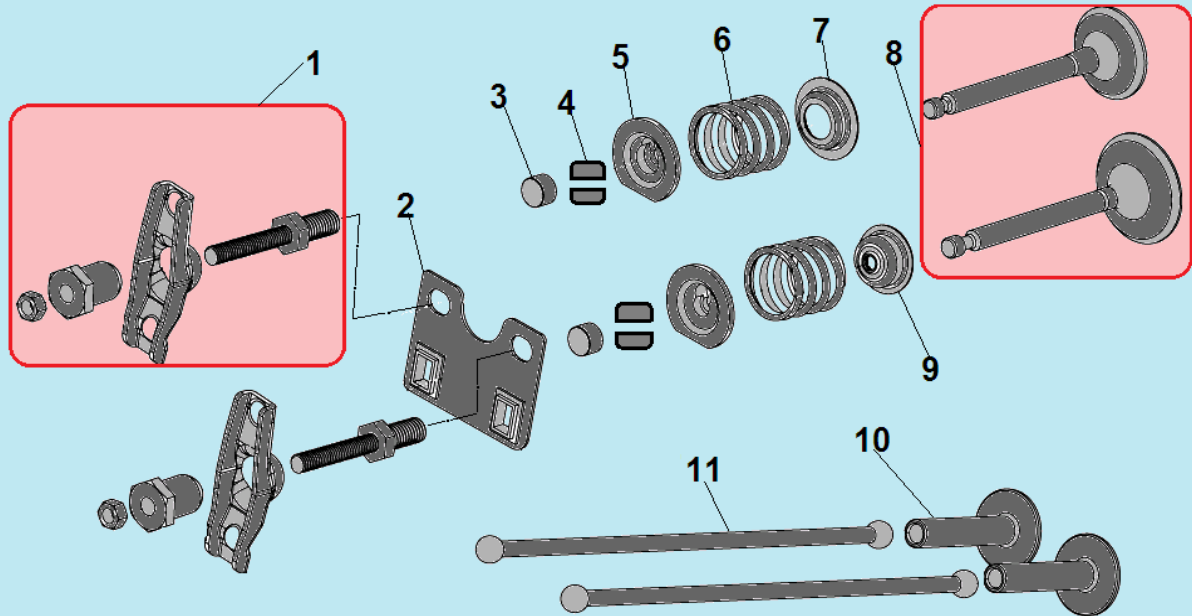

№	Артикул	Наименование	К-во	№	Артикул	Наименование	К-во
1	120420011-0001	Болт крепления крышки клапанов	1	8	380600116-0001	Втулка 12x20	2
2	120220009-0001	Крышка клапанов	1	9	380180091-0001	Шпилька крепления карбюратора	2
3	DDB000	Прокладка крышки клапанов	1	10	160190006-0001	Охлаждающий лист	1
4	F7KTC	Свеча	1	11	380140001-0006	Болт М6х12	1
5	380180099-0001	Шпилька крепления глушителя	2	12	380140337-0001	Болт М10х80	4
6	120080338-0001	Головка цилиндра	1	13	380740454-0001	Шланг сапуна	1
7	120150141-0001	Прокладка головки цилиндра	1	14			

№	Артикул	Наименование	К-во	№	Артикул	Наименование	К-во
1	380930023-0001	Крепление проводов	1	14	380630141-0002	Подшипник коленвала 6207	1
2	380650337-0001	Сальник коленвала 35x52x7	2	15	DFB005	Прокладка крышки картера	1
3	110810294-0001	Картер 420см³	1	16	<b>171750004-0001</b>	<b>Центробежный регулятор оборотов</b>	<b>1</b>
4	110260024-0001	Болт для слива масла	5	17	171630003-0001	Вал регулятора оборотов	1
5	140020110-0001	Распредвал	1	18	522010101301	Сальник вала 8x14x4	1
6	380620050-0001	Шпонка маховика 4x5,5x12	1	19	381350004-0001	Шплинт	1
7	130290112-0001	Коленвал	1	20	380250002-0001	Болт М6x21	1
8	380620035-0001	Шпонка 7x7x40	1	21	171620003-0004	Рычаг регулятора оборотов	1
9	03090010016	Подшипник 6202	2	22	171600125-0001	Пружина рычага регулятора	1
10	130450016-0001	Вал балансира	1	23	171610001-0001	Пружина тяги рычага	1
11	110690097-0003	Щуп уровня масла	2	24	171590005-0001	Тяга рычага регулятора оборотов	1
12	380600119-0001	Штифт 8x12	2	25	<b>171680013-0001</b>	<b>Рычаг регулировки оборотов</b>	<b>1</b>
13	DF00A002	Крышка картера	1				