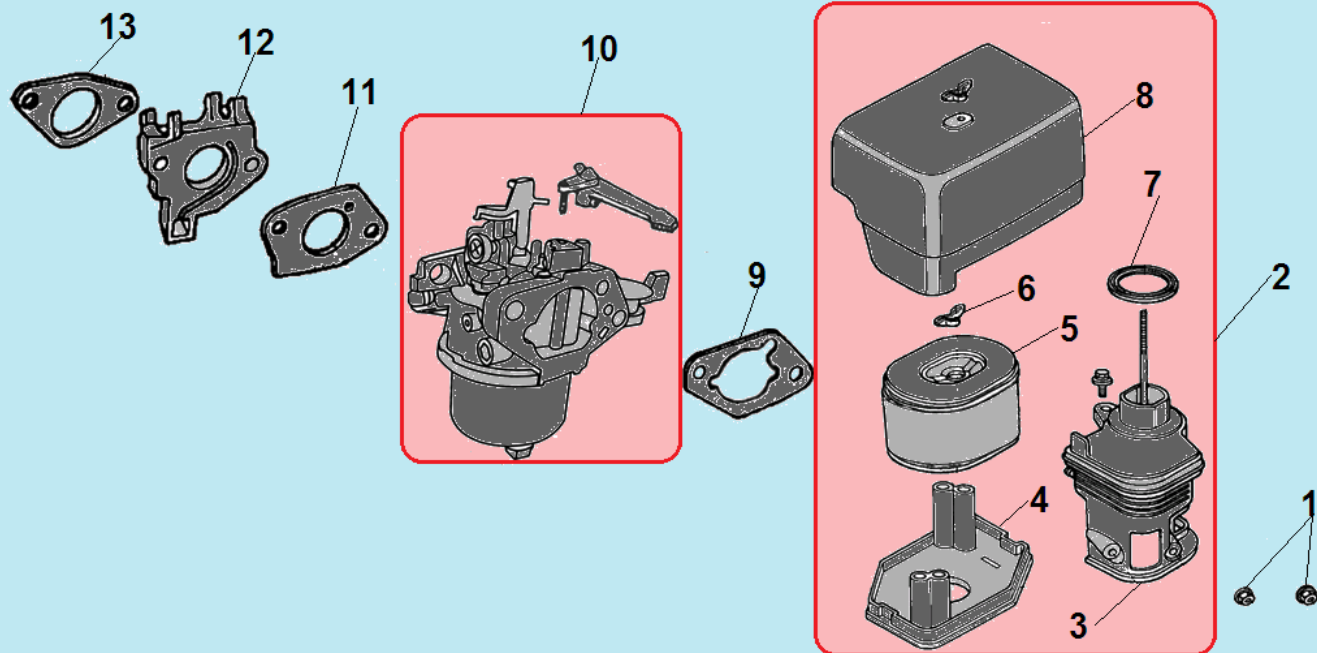

№	Артикул	Наименование	К-во	№	Артикул	Наименование	К-во
1	380370048-0001	Гайка М6	2	8	180070091-0001	Крышка фильтра	1
2	180020315-0001	Корпус воздушного фильтра комплект	1	9	DDB003	Прокладка под корпус фильтра	1
3	180280003-0001	Опора фильтра	1	10	170020446-0002	Карбюратор	1
4	180330020-0001	Опорная плата	1	11	DGB006	Прокладка под карбюратор	1
5	180100035-0001	Воздушный фильтр	1	12	170440041-0001	Теплоизолятор	1
6	380440002-0001	Гайка крепления фильтра	2	13	DFB007	Прокладка под теплоизолятор	1
7	380840433-0001	Уплотнительное кольцо	1