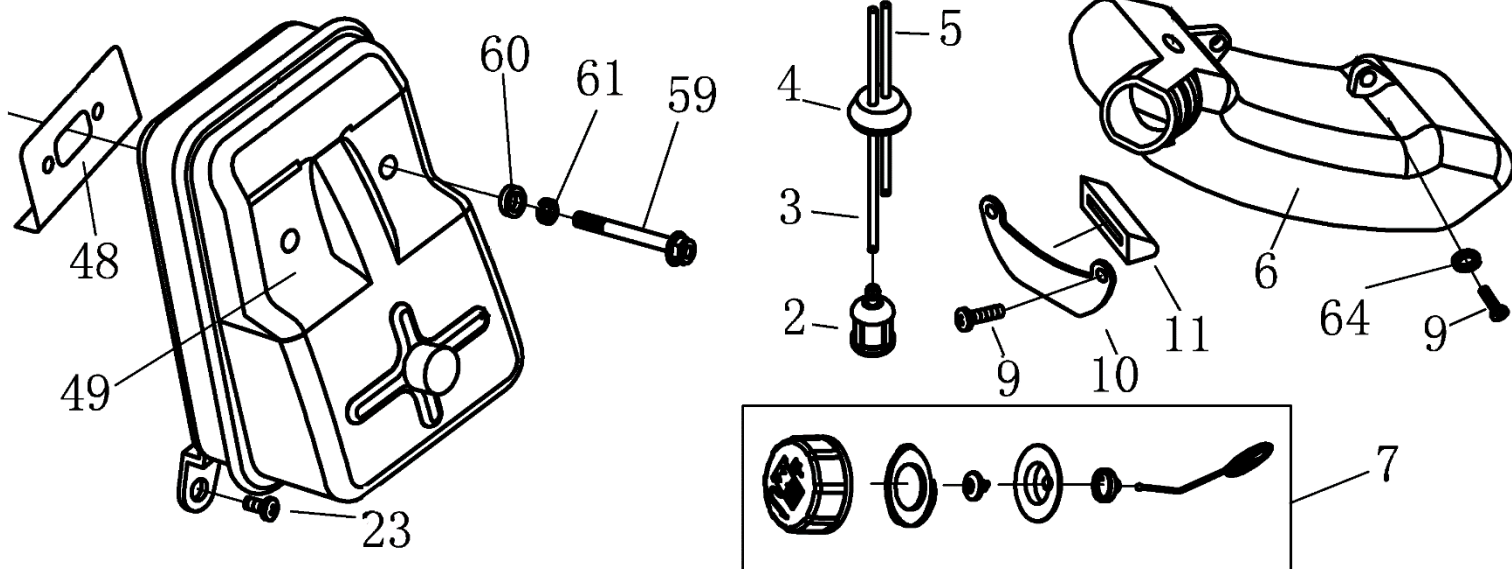

№	Артикул	Наименование	Σ	№	Артикул	Наименование	Σ
2	02050120002	Фильтр топливный	1	11	32200025	Амортизатор бака	1
3	61330010039	Шланг топливный	1	23	03020030016	Болт М5х10	1
4	02080030025	Уплотнение шланга	1	48	02070010165	Прокладка глушителя	1
5	61330010039	Шланг праймера	1	49	02050010046	Глушитель	1
6	70050030019	Бак топливный	1	59	03010010036	Болт глушителя	2
7	02110020026	Пробка топливного бака	1	60	03040020015	Шайба d6	2
9	03010010062	Болт М5х20	12	61	03050010012	Шайба d6	2
10	02020160439	Кронштейн топливного бака	1	64	03040010010	Шайба d5	2