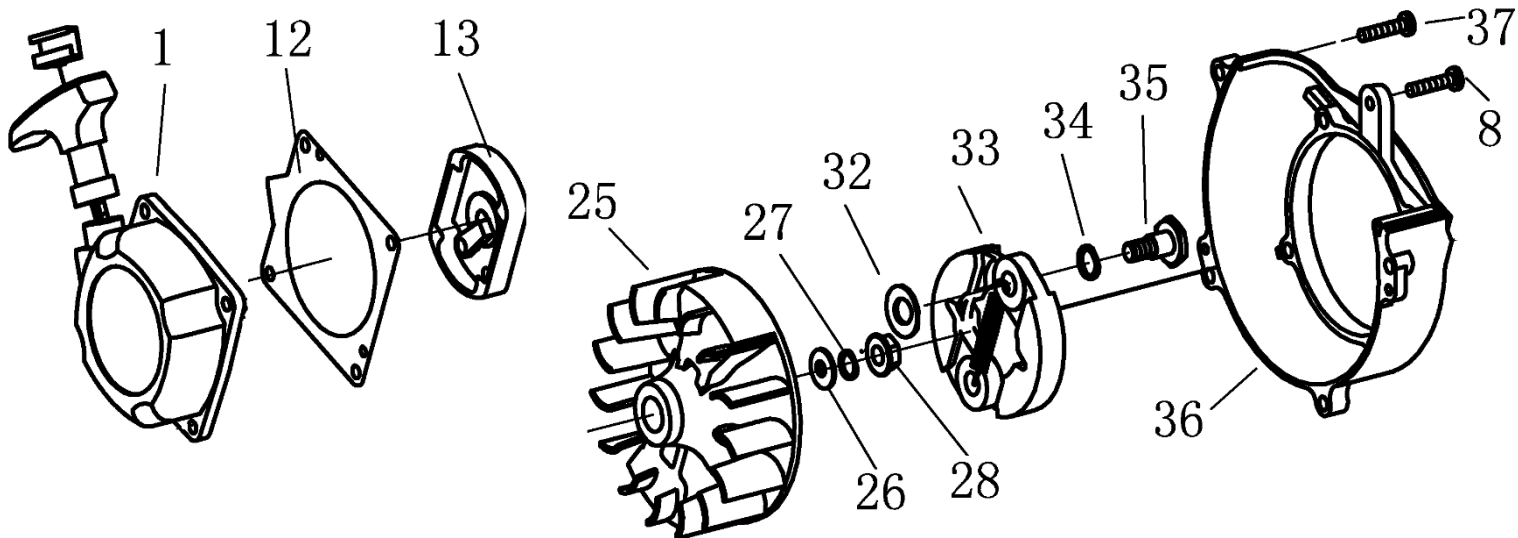

№	Артикул	Наименование	Σ	№	Артикул	Наименование	Σ
1	02050070030	Стартер в сборе	1	28	20300027	Гайка маховика М8х1,25	1
8	03020030016	Болт М5х10	1	32	03040050048	Шайба	2
12	02010030018	Прокладка под стартер	1	33	1700030	Сцепление	1
13	02050100006	Плата собачек стартера	1	34	04040209001	Шайба 10х14	2
25	043241110	Маховик	1	35	04040110002	Болт крепления сцепления	2
26	03040020018	Шайба d8	1	36	70070030022	Крышка сцепления	1
27	03050010008	Шайба d8	1	37	03010010058	Болт М5х25	6