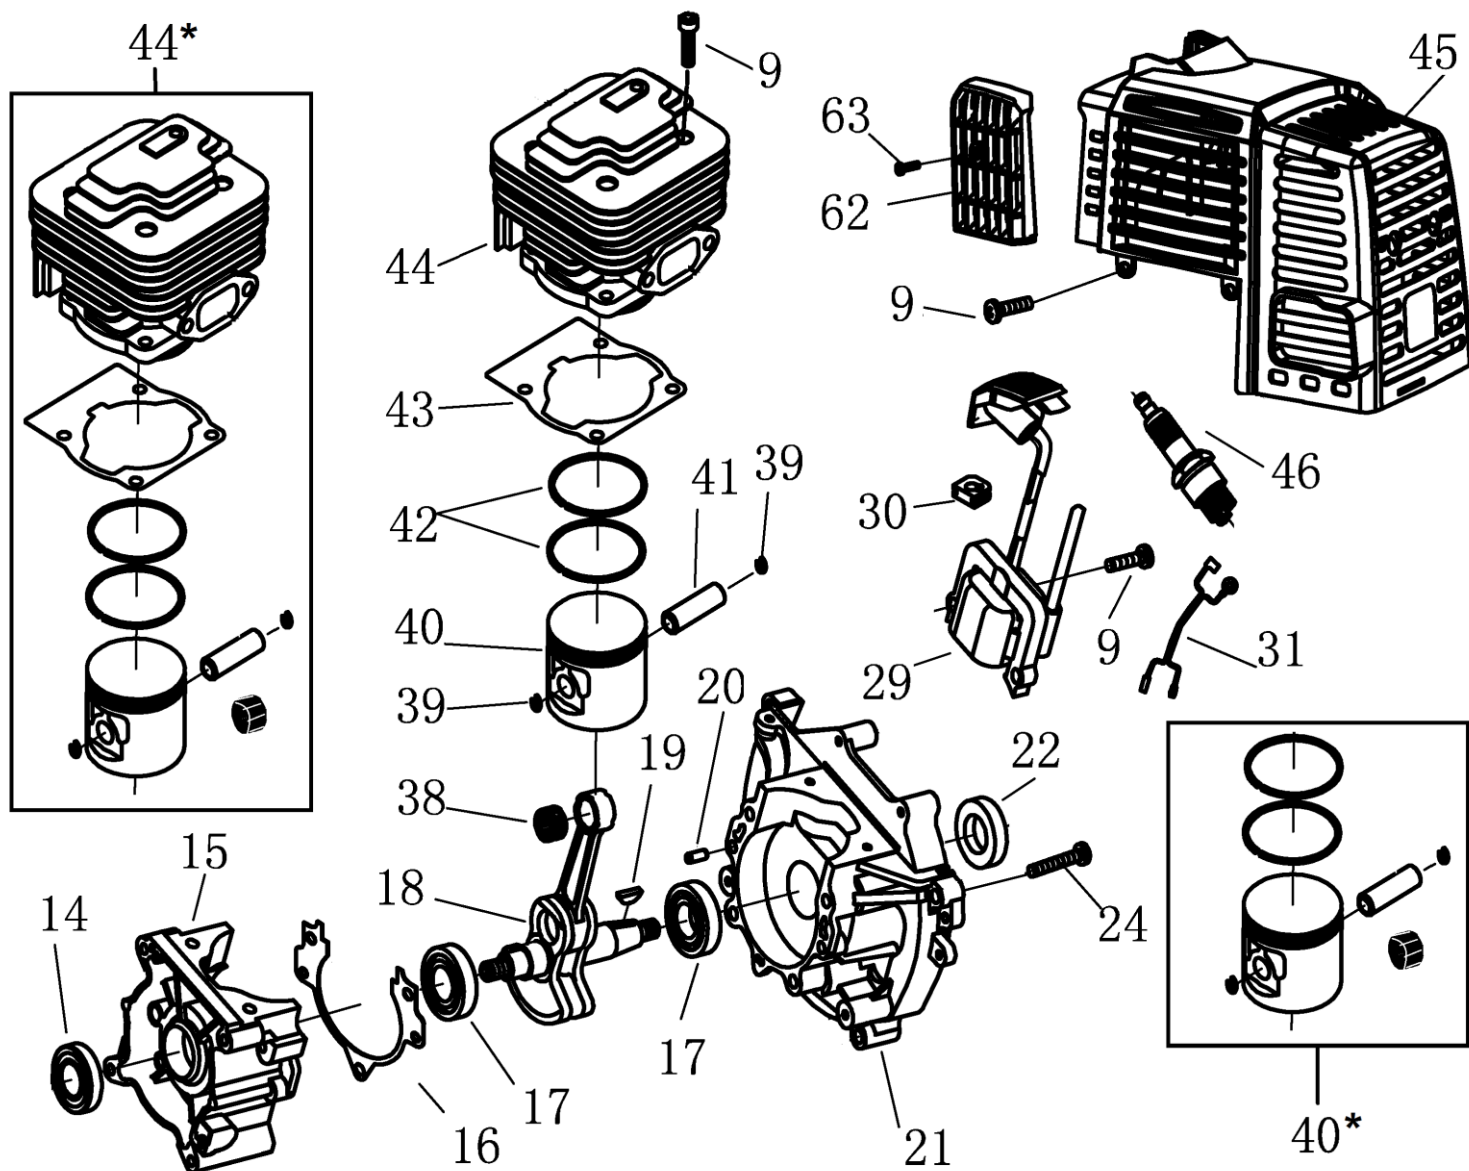

* подробную детализовку ДВС, см. стр. 3

** подробную детализовку, см. ниже

*** подробную детализовку см. стр. 2

№	Артикул	Наименование	Σ	№	Артикул	Наименование	Σ
2	70080070035TU	Редуктор, комплект	1	2-9	03090010034	Подшипник 6201	3
2-1	02020050015	Барaban сцепления	1	2-10	80020030002	Шестерня ведомая	1
2-2	70070080035	Корпус редуктора, верх	1	2-11	521010010201	Подшипник 6004	1
2-3	03060010004	Штифт	4	2-12	980203573	Сальник редуктора 20x35x7	1
2-4	04035303004	Подшипник 6202	2	2-13	70070080034TU	Корпус редуктора, низ	1
2-5	03120020004	Кольцо стопорное	1	2-14	03010010033	Болт М5х45	4
2-6	03120010005	Кольцо стопорное	1	2-15	03010010046	Болт М5х30	2
2-7	80020030001	Шестерня ведущая	1	2-16	03010110037	Болт-заглушка М10х10	1
2-8	70070080036	Корпус редуктора, средняя часть	1	2-17	03010010011	Болт М5х25	2

№	Артикул	Наименование	Σ	№	Артикул	Наименование	Σ
5	70080080110	Рукоятка управления, комплект	1	5-9	70030070166	Рукоятка правая половина	1
5-1	03010040036	Винт самонарезающий 2,9x10	1	5-10	03010040038	Винт самонарезающий 3,5x16	2
5-2	70030070423	Кнопка блокировки	1	5-11	03010010045	Винт М5x30	1
5-3	02020110044	Пружина кнопки	1	5-12	02050040020	Трос газа	1
5-4	70030070218	Рукоятка левая половина	1	5-13	61340020001	Оболочка троса	1
5-5	040504012	Выключатель зажигания	1	5-14	02050050155	Проводка выключения зажигания	1
5-6	70030070092	Стопорный штифт	1	5-15	70030070422	Стопорный рычаг курка газа	1
5-7	70030070421	Курок газа	1	5-16	02020110029	Пружина стопорного рычага	1
5-8	02020110028	Пружина курка газа	1	5-17	03030060007	Гайка М5	1