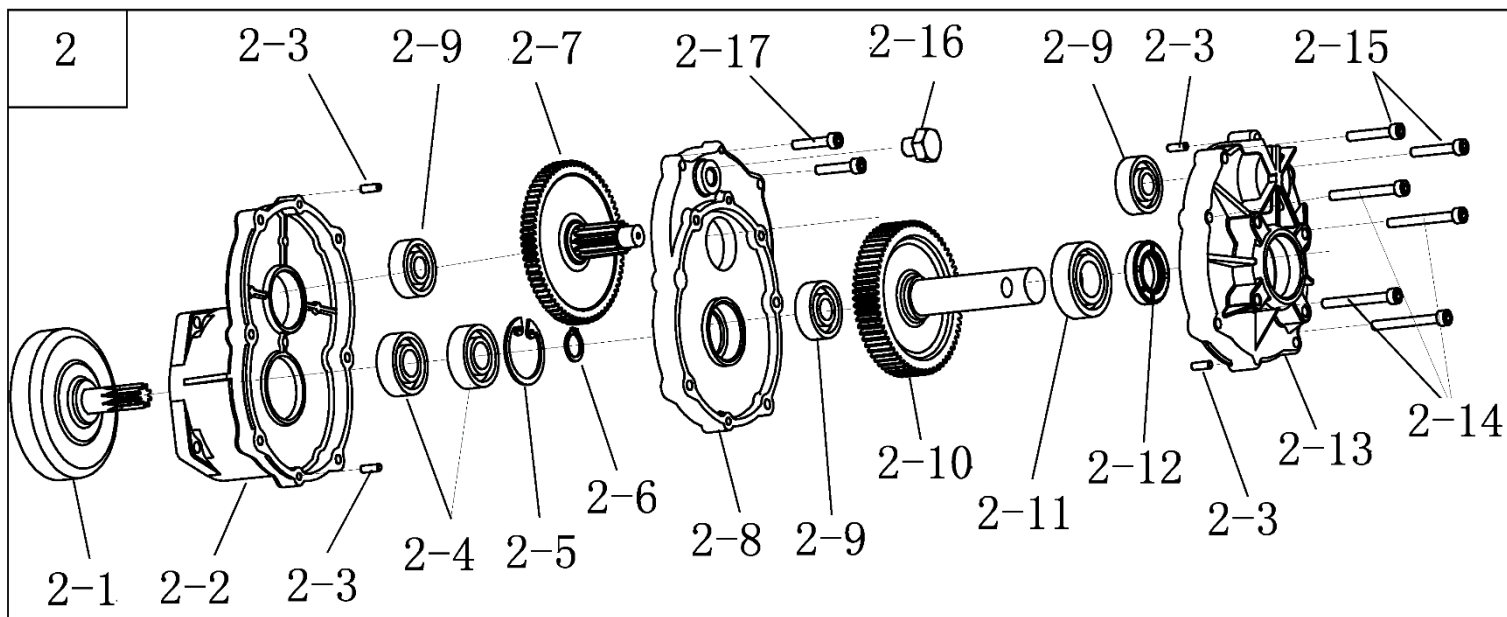

* подробную детализовку ДВС, см. стр. 3

** подробную детализовку, см. ниже

*** подробную детализовку см. стр. 2

№	Артикул	Наименование	Σ	№	Артикул	Наименование	Σ
2	70080070035TU	Редуктор, комплект	1	2-9	03090010034	Подшипник 6201	3
2-1	02020050015	Барaban сцепления	1	2-10	80020030002	Шестерня ведомая	1
2-2	70070080035	Корпус редуктора, верх	1	2-11	521010010201	Подшипник 6004	1
2-3	03060010004	Штифт	4	2-12	980203573	Сальник редуктора 20x35x7	1
2-4	04035303004	Подшипник 6202	2	2-13	70070080034TU	Корпус редуктора, низ	1
2-5	03120020004	Кольцо стопорное	1	2-14	03010010033	Болт М5х45	4
2-6	03120010005	Кольцо стопорное	1	2-15	03010010046	Болт М5х30	2
2-7	80020030001	Шестерня ведущая	1	2-16	03010110037	Болт-заглушка М10х10	1
2-8	70070080036	Корпус редуктора, средняя часть	1	2-17	03010010011	Болт М5х25	2

№	Артикул	Наименование	Σ	№	Артикул	Наименование	Σ
5	70080080110	Рукоятка управления, комплект	1	5-9	70030070166	Рукоятка правая половина	1
5-1	03010040036	Винт самонарезающий 2,9x10	1	5-10	03010040038	Винт самонарезающий 3,5x16	2
5-2	70030070423	Кнопка блокировки	1	5-11	03010010045	Винт М5x30	1
5-3	02020110044	Пружина кнопки	1	5-12	02050040020	Трос газа	1
5-4	70030070218	Рукоятка левая половина	1	5-13	61340020001	Оболочка троса	1
5-5	040504012	Выключатель зажигания	1	5-14	02050050155	Проводка выключения зажигания	1
5-6	70030070092	Стопорный штифт	1	5-15	70030070422	Стопорный рычаг курка газа	1
5-7	70030070421	Курок газа	1	5-16	02020110029	Пружина стопорного рычага	1
5-8	02020110028	Пружина курка газа	1	5-17	03030060007	Гайка М5	1