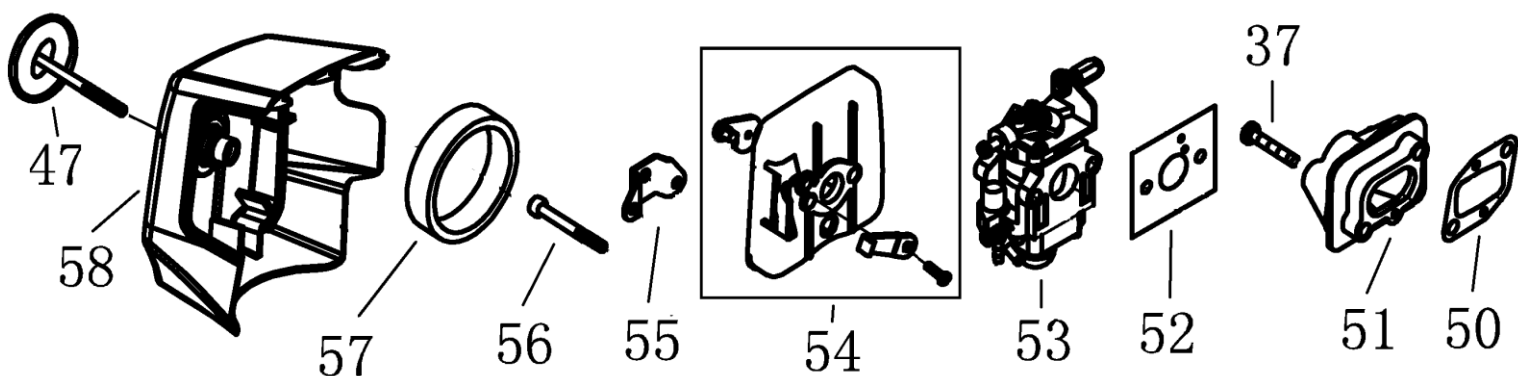

№	Артикул	Наименование	Σ	№	Артикул	Наименование	Σ
37	03010010058	Болт М5х25	6	54	70030040327	Опора воздушного фильтра	1
47	02110030079	Болт крепления крышки фильтра	1	55	02020161004	Плата опоры	1
50	02070010473	Прокладка под теплоизолятор	1	56	03010010077	Болт М5х55	2
51	043214110	Теплоизолятор	1	57	02090010044	Фильтр воздушный	1
52	02070010073	Прокладка под карбюратор	1	58	70030040107	Крышка воздушного фильтра	1
53	043251000	Карбюратор	1