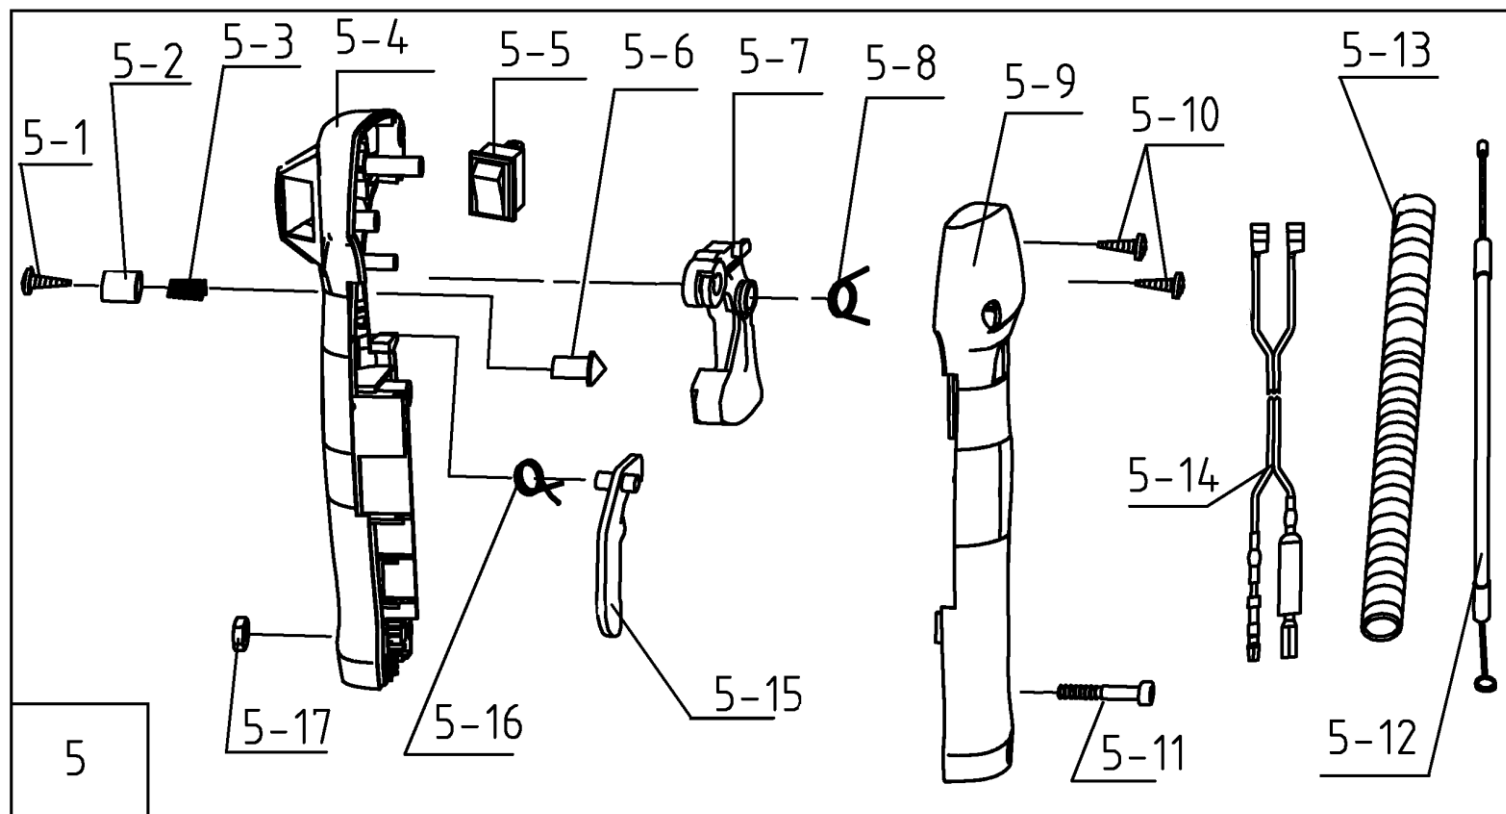

* подробную детализовку ДВС, см. стр. 3

** подробную детализовку, см. ниже

*** подробную детализовку см. стр. 2

№	Артикул	Наименование	Σ	№	Артикул	Наименование	Σ
2	70080070035TU	Редуктор, комплект	1	2-9	03090010034	Подшипник 6201	3
2-1	02020050015	Барaban сцепления	1	2-10	80020030002	Шестерня ведомая	1
2-2	70070080035	Корпус редуктора, верх	1	2-11	521010010201	Подшипник 6004	1
2-3	03060010004	Штифт	4	2-12	980203573	Сальник редуктора 20x35x7	1
2-4	04035303004	Подшипник 6202	2	2-13	70070080034TU	Корпус редуктора, низ	1
2-5	03120020004	Кольцо стопорное	1	2-14	03010010033	Болт М5х45	4
2-6	03120010005	Кольцо стопорное	1	2-15	03010010046	Болт М5х30	2
2-7	80020030001	Шестерня ведущая	1	2-16	03010110037	Болт-заглушка М10х10	1
2-8	70070080036	Корпус редуктора, средняя часть	1	2-17	03010010011	Болт М5х25	2

№	Артикул	Наименование	Σ	№	Артикул	Наименование	Σ
5	70080080110	Рукоятка управления, комплект	1	5-9	70030070166	Рукоятка правая половина	1
5-1	03010040036	Винт самонарезающий 2,9x10	1	5-10	03010040038	Винт самонарезающий 3,5x16	2
5-2	70030070423	Кнопка блокировки	1	5-11	03010010045	Винт М5x30	1
5-3	02020110044	Пружина кнопки	1	5-12	02050040020	Трос газа	1
5-4	70030070218	Рукоятка левая половина	1	5-13	61340020001	Оболочка троса	1
5-5	040504012	Выключатель зажигания	1	5-14	02050050155	Проводка выключения зажигания	1
5-6	70030070092	Стопорный штифт	1	5-15	70030070422	Стопорный рычаг курка газа	1
5-7	70030070421	Курок газа	1	5-16	02020110029	Пружина стопорного рычага	1
5-8	02020110028	Пружина курка газа	1	5-17	03030060007	Гайка М5	1