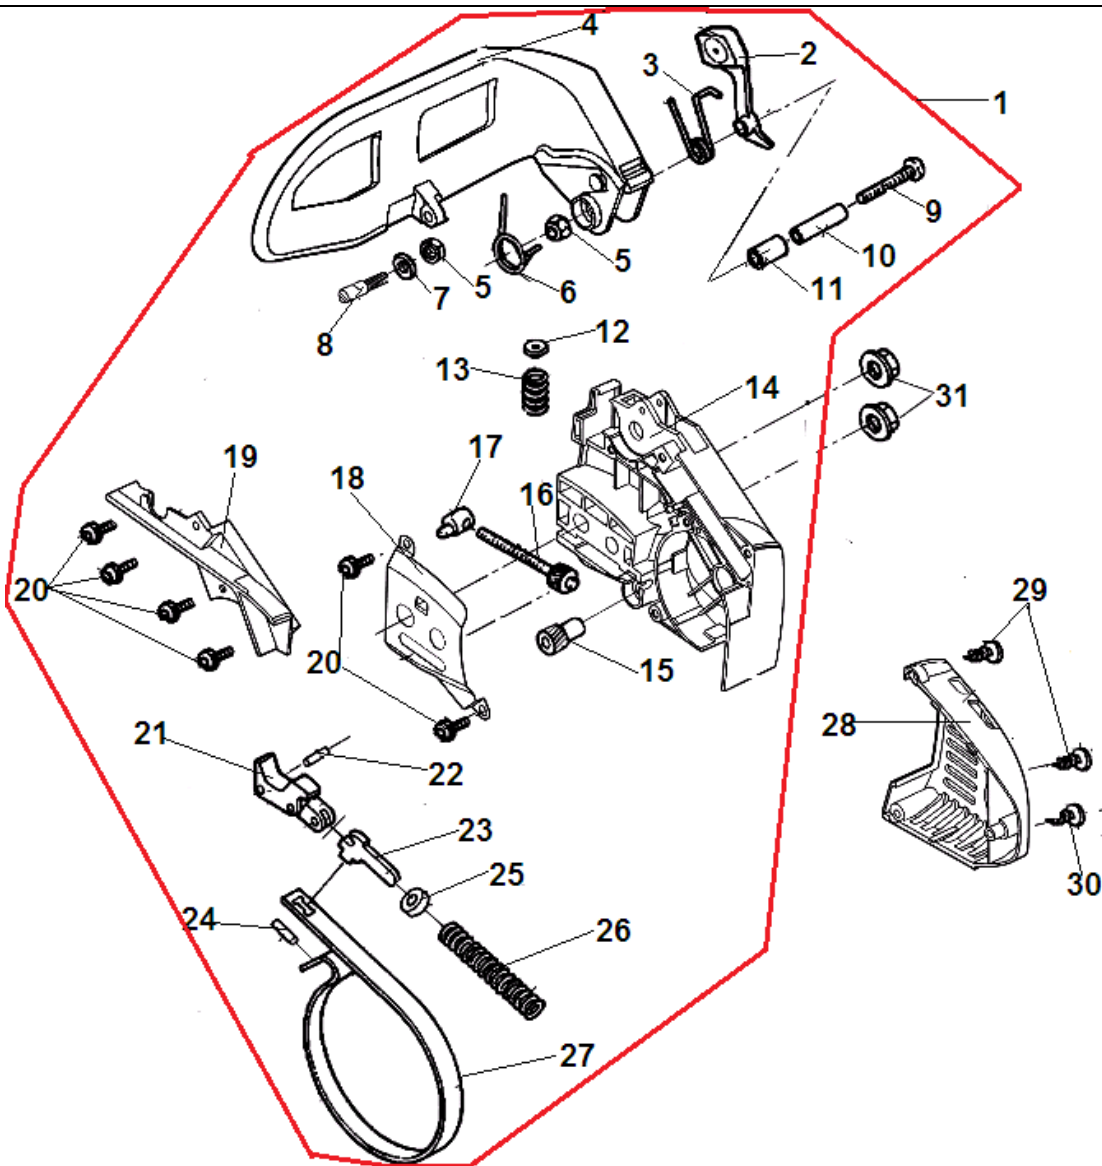

№	Артикул	Наименование	К-во	№	Артикул	Наименование	К-во
1	YD2500-92102	Гайка крепления маховика M8x1	1	17	YD2500-14000	Коленвал+поршень комплект	1
2	YD2500-15110	Маховик	1	18	GC3053-11506	Проставка крышки цилиндра	1
3	YD2500-94601	Шпонка маховика	1	19	YD25002-11507	Фиксатор цилиндра	1
4	YD2500-95011	Сальник коленвала 12x22x5	1	20	YD18002-15206	Прокладка магнето	2
5	YD2500-96011	Подшипник коленвала 6001	2	21	YD2500-26110	Магнето	1
6	YD2500-95012	Сальник коленвала 12x28x6	1	22	YD2500-26151	Провод выключения зажигания	1
7	YD2500-90121	Болт M5x20	4	23	YD2500-97001	Болт M4x20	2
8	YD25002-13109	Поддон цилиндра	1	24	L8RTF	Свеча зажигания	1
9	YD2500-14100	Коленвал	1	25	YD25002-12111	Цилиндр	1
10	YD2500-14803	Шайба пальца	2	26	YD25002-16001	Прокладка под колено карбюратора	1
11	YD2500-96111	Подшипник пальца	1	27	YD2500-16111	Колено карбюратора	1
12	080602040100	Поршень	1	28	YD2500-90201	Болт M4x14	2
13	YD2500-14002	Кольцо стопорное пальца	2	29	YD2500-21001	Прокладка глушителя	1
14	YD2500-14001	Палец поршня	1	30	YD2500-21110	Глушитель	1
15	YD2500-14311	Кольцо поршневое	1	31	YD25002A-21113	Прокладка болтов глушителя	1
16	YD2500-14211	Поршень комплект	1	32	YD2500-90027	Болт M5x40	2

№	Артикул	Наименование	К-во	№	Артикул	Наименование	К-во
1	YD2500-22110	Сцепление комплект	1	9	YD2500-17301	Крышка маслонасоса	1
2	YD2500-22113	Пружина сцепления	2	10	YD2500-90201	Болт 4x14	2
3	YD2500-22101	Шайба сцепления	1	11	YD3800-17200	Маслонасос	1
4	YD2500-22121	Барабан сцепления 3/8 6Z	1	12	YD2500-17003	Шланг масляный напорный	1
5	YD2500-96112	Подшипник барабана сцепления 10x13x13	1	13	YD2500-17303	Пыльник маслонасоса	1
6	YD3800-17001	Червяк привода маслонасоса	1	14	YD2500-17128	Шланг масляный всасывающий	1
7	YD3800-17208	Шайба червяка 10x18x1	1	15	YD4500-17124	Фильтр масляный	1
8	YD2500-91324	Винт 4,2x13	2	16			