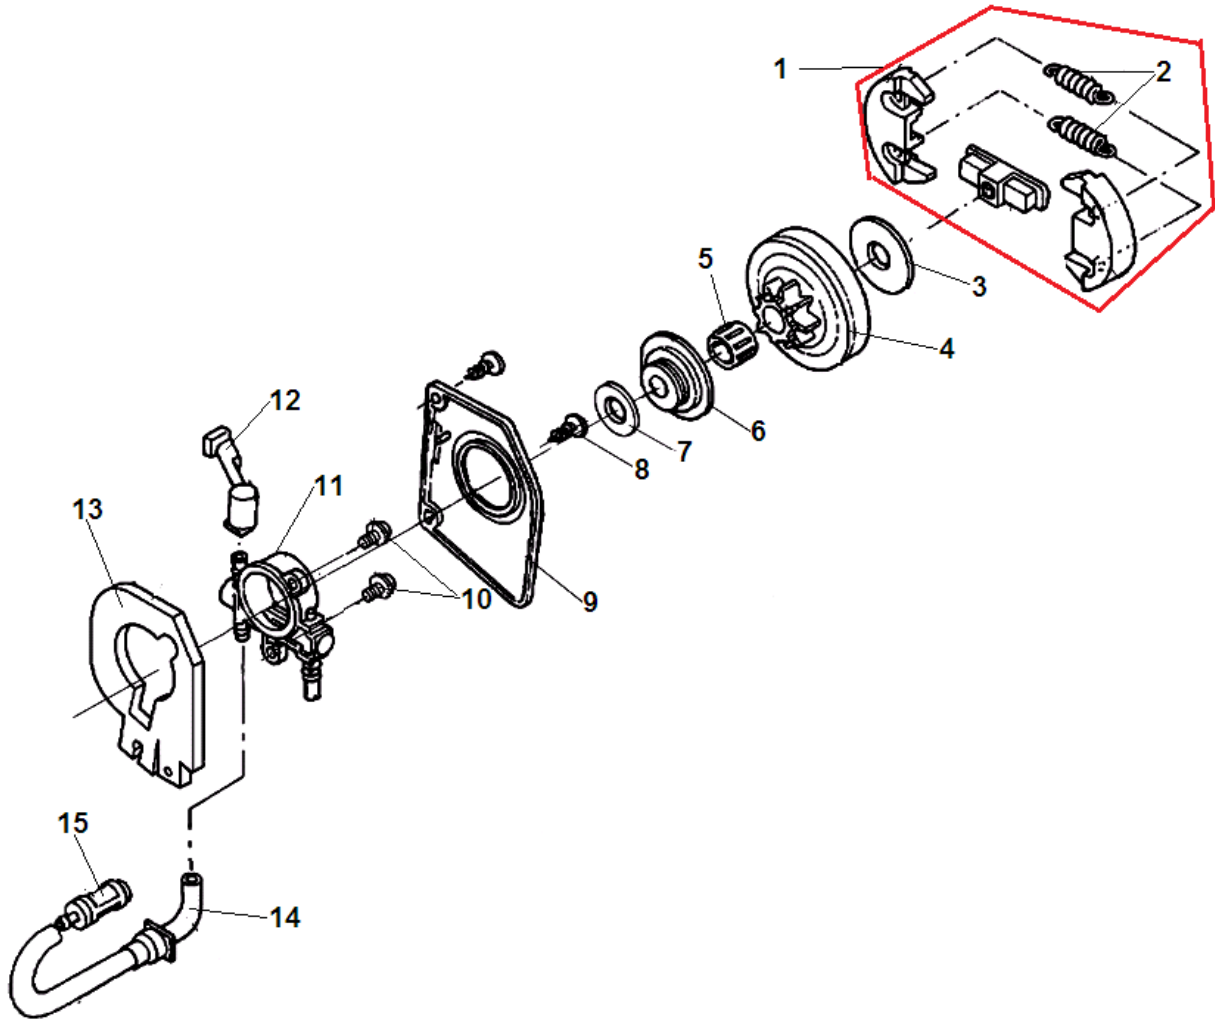

№	Артикул	Наименование	К-во	№	Артикул	Наименование	К-во
1	YD2500-92102	Гайка крепления маховика M8x1	1	17	YD2500-14000	Коленвал+поршень комплект	1
2	YD2500-15110	Маховик	1	18	GC3053-11506	Проставка крышки цилиндра	1
3	YD2500-94601	Шпонка маховика	1	19	YD25002-11507	Фиксатор цилиндра	1
4	YD2500-95011	Сальник коленвала 12x22x5	1	20	YD18002-15206	Прокладка магнето	2
5	YD2500-96011	Подшипник коленвала 6001	2	21	YD2500-26110	Магнето	1
6	YD2500-95012	Сальник коленвала 12x28x6	1	22	YD2500-26151	Провод выключения зажигания	1
7	YD2500-90121	Болт M5x20	4	23	YD2500-97001	Болт M4x20	2
8	YD25002-13109	Поддон цилиндра	1	24	L8RTF	Свеча зажигания	1
9	YD2500-14100	Коленвал	1	25	YD25002-12111	Цилиндр	1
10	YD2500-14803	Шайба пальца	2	26	YD25002-16001	Прокладка под колено карбюратора	1
11	YD2500-96111	Подшипник пальца	1	27	YD2500-16111	Колено карбюратора	1
12	080602040100	Поршень	1	28	YD2500-90201	Болт M4x14	2
13	YD2500-14002	Кольцо стопорное пальца	2	29	YD2500-21001	Прокладка глушителя	1
14	YD2500-14001	Палец поршня	1	30	YD2500-21110	Глушитель	1
15	YD2500-14311	Кольцо поршневое	1	31	YD25002A-21113	Прокладка болтов глушителя	1
16	YD2500-14211	Поршень комплект	1	32	YD2500-90027	Болт M5x40	2

№	Артикул	Наименование	К-во	№	Артикул	Наименование	К-во
1	YD2500-22110	Сцепление комплект	1	9	YD2500-17301	Крышка маслонасоса	1
2	YD2500-22113	Пружина сцепления	2	10	YD2500-90201	Болт 4x14	2
3	YD2500-22101	Шайба сцепления	1	11	YD3800-17200	Маслонасос	1
4	YD2500-22121	Барабан сцепления 3/8 6Z	1	12	YD2500-17003	Шланг масляный напорный	1
5	YD2500-96112	Подшипник барабана сцепления 10x13x13	1	13	YD2500-17303	Пыльник маслонасоса	1
6	YD3800-17001	Червяк привода маслонасоса	1	14	YD2500-17128	Шланг масляный всасывающий	1
7	YD3800-17208	Шайба червяка 10x18x1	1	15	YD4500-17124	Фильтр масляный	1
8	YD2500-91324	Винт 4,2x13	2	16			