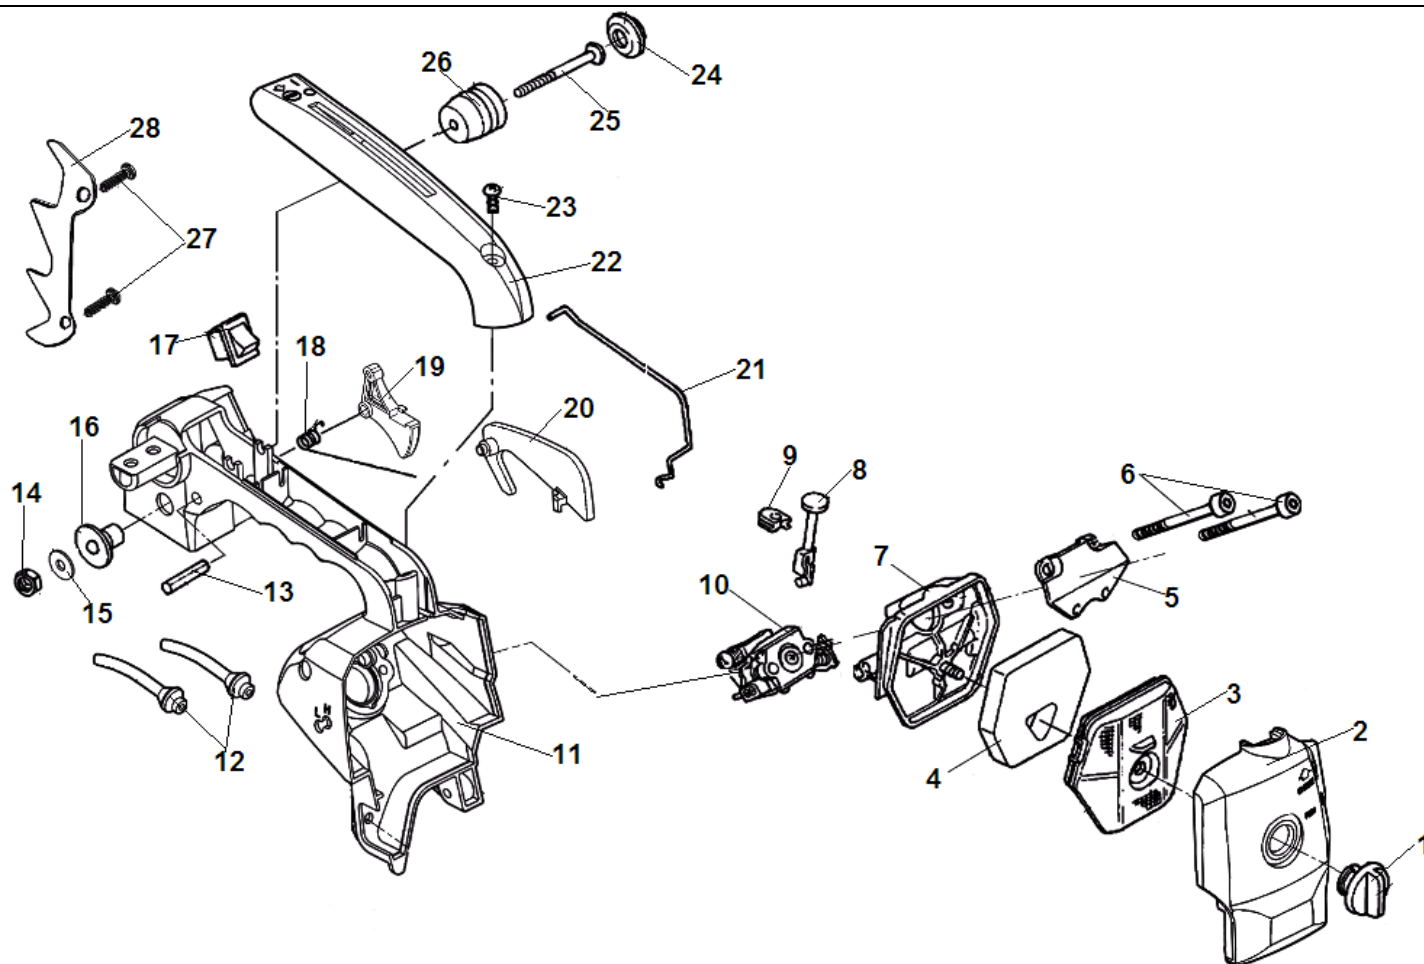

№	Артикул	Наименование	К-во	№	Артикул	Наименование	К-во
1	YD3800-16302A	Гайка крышки воздушного фильтра	1	15	YD6200-93013	Шайба 5x15x1,5	1
2	YD25002-16204	Крышка воздушного фильтра	1	16	YD2500-24406	Заглушка	1
3	YD2500-16213	Фильтр воздушный капрон	1	17	YD2500-26190	Выключатель зажигания	1
4	YD2500-16307	Фильтр воздушный поролон	1	18	YD3800-24212	Пружина курка газа	1
5	YD2500-16204	Крышка воздушного фильтра внутренняя	1	19	YD25002-24211	Курок газа	1
6	YD2500-90028	Болт крепления карбюратора M5x45	1	20	YD25002-24214	Предохранитель курка газа	1
7	YD2500-16201	Опора воздушного фильтра	1	21	YD25002-24001	Тяга газа	1
8	YD2500-24111	Рычаг воздушной заслонки	1	22	YD25002-24441	Накладка верхней рукоятки	1
9	YD2500-24112	Уплотнение рычага	1	23	GC305-91328	Винт 4,2x16	1
10	YD2500-18200	Карбюратор	1	24	YD2500-27112	Заглушка амортизатора	1
11	YD25002-24401	Рукоятка верхняя	1	25	YD2500-90226	Болт M5x45	1
12	YD2500-18236	Шланг карбюратора	2	26	YD2500-27111	Амортизатор	1
13	YD2500-24213	Штифт курка газа	1	27	YD2500-91221	Винт 4,8x14	2
14	YD2500-92201	Гайка M5	1	28	YD25002-13002	Упор зубчатый	1