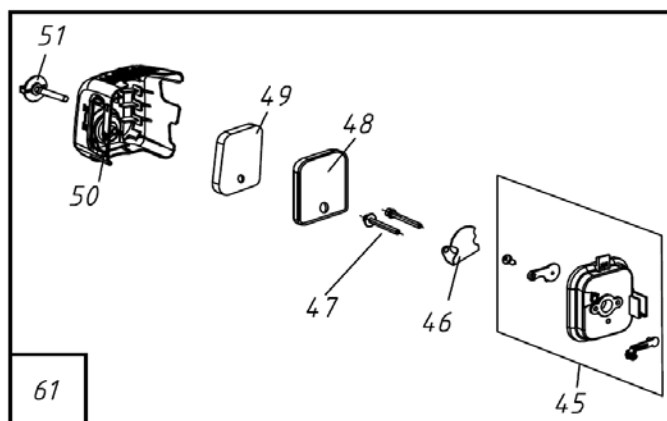

№	Артикул	Наименование	К-во	№	Артикул	Наименование	К-во
38	910405122	Винт М5х12	1	48	02090010039	Фильтр воздушный основной	1
39	02070010168	Прокладка под теплоизолятор	1	49	02090010038	Фильтр воздушный предвар.	1
40	02100040026	Теплоизолятор	1	50	02100061142	Крышка корпуса	1
41	910405302	Винт	2	51	02060043185	Винт крышки	1
42	02070010031	Прокладка под карбюратор	1	52	02070010169	Прокладка глушителя	1
43	02050020770	Карбюратор	1	53	02050010599	Глушитель	1
44	02070010114	Прокладка	1	54	910406602	Винт М6х60	1
45	02100061150	Опора воздушного фильтра, комплект	1	55	02100121010	Крышка глушителя	1
46	02100061140	Заслонка	1	61	50120090249	Корпус возд. фильтра. комп.	1
47	03010070070	Винт М5х50	1