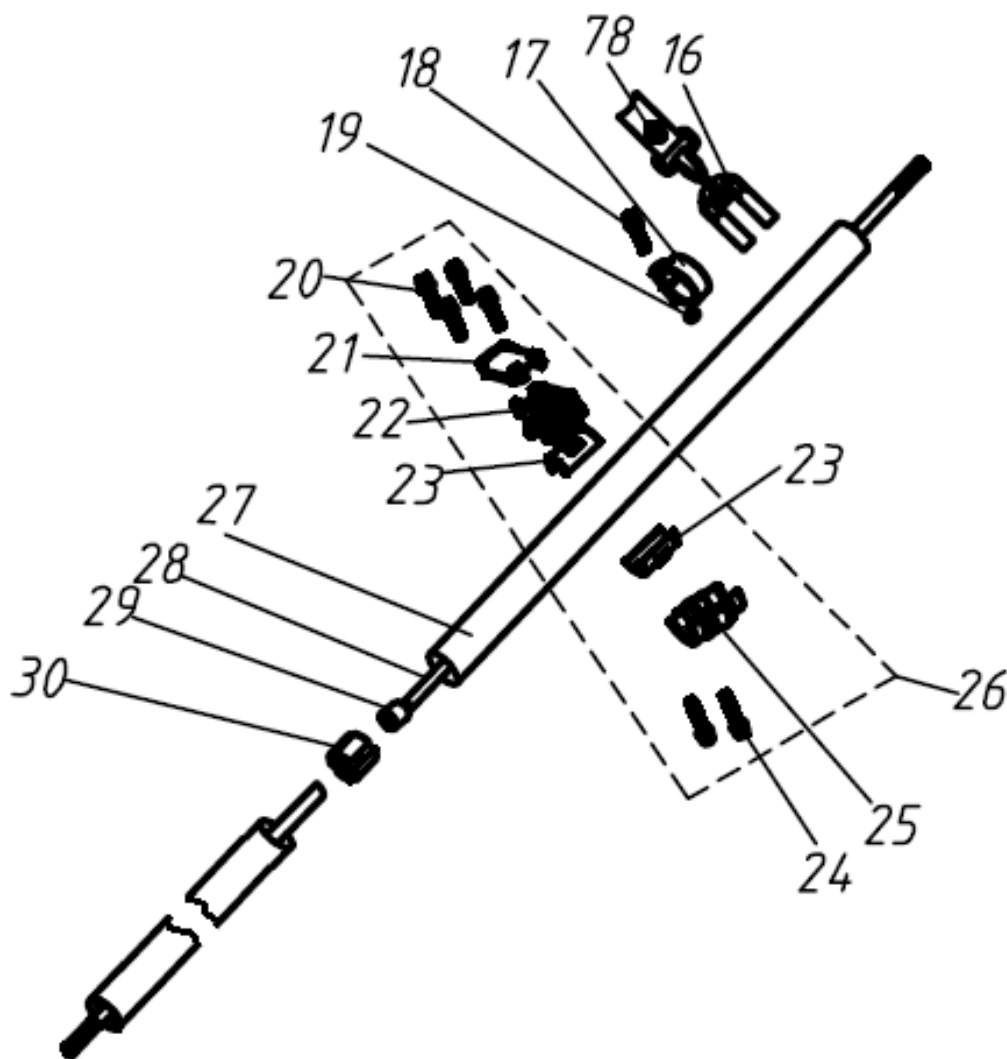

№	Артикул	Наименование	К-во	№	Артикул	Наименование	К-во
1	910405202	Винт М5х20	6	20	02050160561	Сцепление комплект	1
14	952104100	Штифт направляющий	2	21	2120000060	Шайба	2
17	02050030752	Маховик	1	22	04040110002	Болт сцепления	2
18	04040401013	Гайка маховика М10	1	23	70030110054	Крышка сцепления	1
19	033245950	Шайба сцепления	2	24	02050030751	Магнето	1

№	Артикул	Наименование	К-во	№	Артикул	Наименование	К-во
16	143112830	Скоба ремня	1	24	910406302	Винт М6х30	2
17	143112840	Хомут крепления ремня	1	25	131112770	Нижняя крышка кронштейна	1
18	910405202	Винт М5х20	1	26	131112850	Кронштейн ремня, комплект	1
19	935005002	Гайка М5	1	27	102815000	Штанга d=28	1
20	910505202	Винт М5х20	1	28	100815220	Вал штанги	1
21	131112730	Крышка кронштейна	1	29	143112310	Втулка опорная	6
22	131112710	Кронштейн средняя часть	1	30	143112340	Амортизатор втулки	6
23	131112790	Амортизатор резиновый	2	78	143116190	Ремень	1