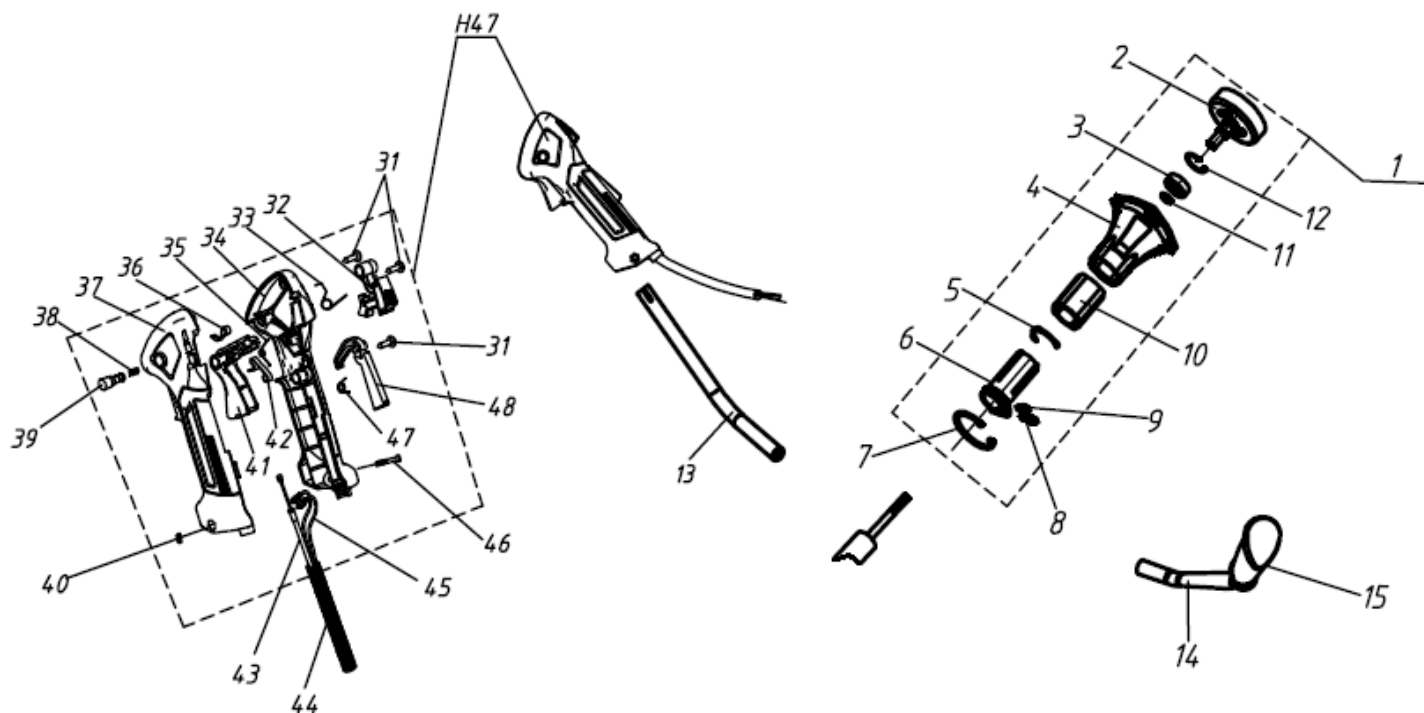

№	Артикул	Наименование	К-во	№	Артикул	Наименование	К-во
1	143111160	Корпус сцепления в сборе	1	33	126213470	Пружина	1
2	CG415D11	Барабан сцепления	1	34	126213210	Корпус, правая половина	1
3	04035303004	Подшипник 6202-2RS	1	35	126213430	Пружина курка	1
4	143111170	Корпус сцепления	1	36	126213540	Контакт	1
5	163111560	Кольцо стопорное	1	37	126213310	Корпус, левая половина	1
6	143111180	Втулка соединительная	1	38	126213260	Пружина кнопки	1
7	143111570	Кольцо стопорное	1	39	126213240	Кнопка стопора	1
8	910405302	Винт М5х30	1	40	930005002	Гайка М5	1
9	90405122	Винт М5х12	1	41	126213410	Курок газа	1
10	143111190	Амортизатор втулки вала штанги	1	42	126213550	Контакт	1
11	912115001	Кольцо стопорное	1	43	126213610	Трос	1
12	942235001	Кольцо стопорное	1	44	991207600	Гофра кабеля защитная	1
13	126113110	Рукоятка трубчатая правая	1	45	126213630	Кабель	1
14	143113120	Рукоятка трубчатая левая	1	46	914405351	Винт М5х35	1
15	126113130	Рукоятка левая	1	47	126213560	Пружина торсионная	1
31	921139122	Винт самонарезающий	3	48	126213450	Стопорный рычаг	1
32	126213510	Рычаг стопорный	1	H47		Рукоятка управления, комплект	1