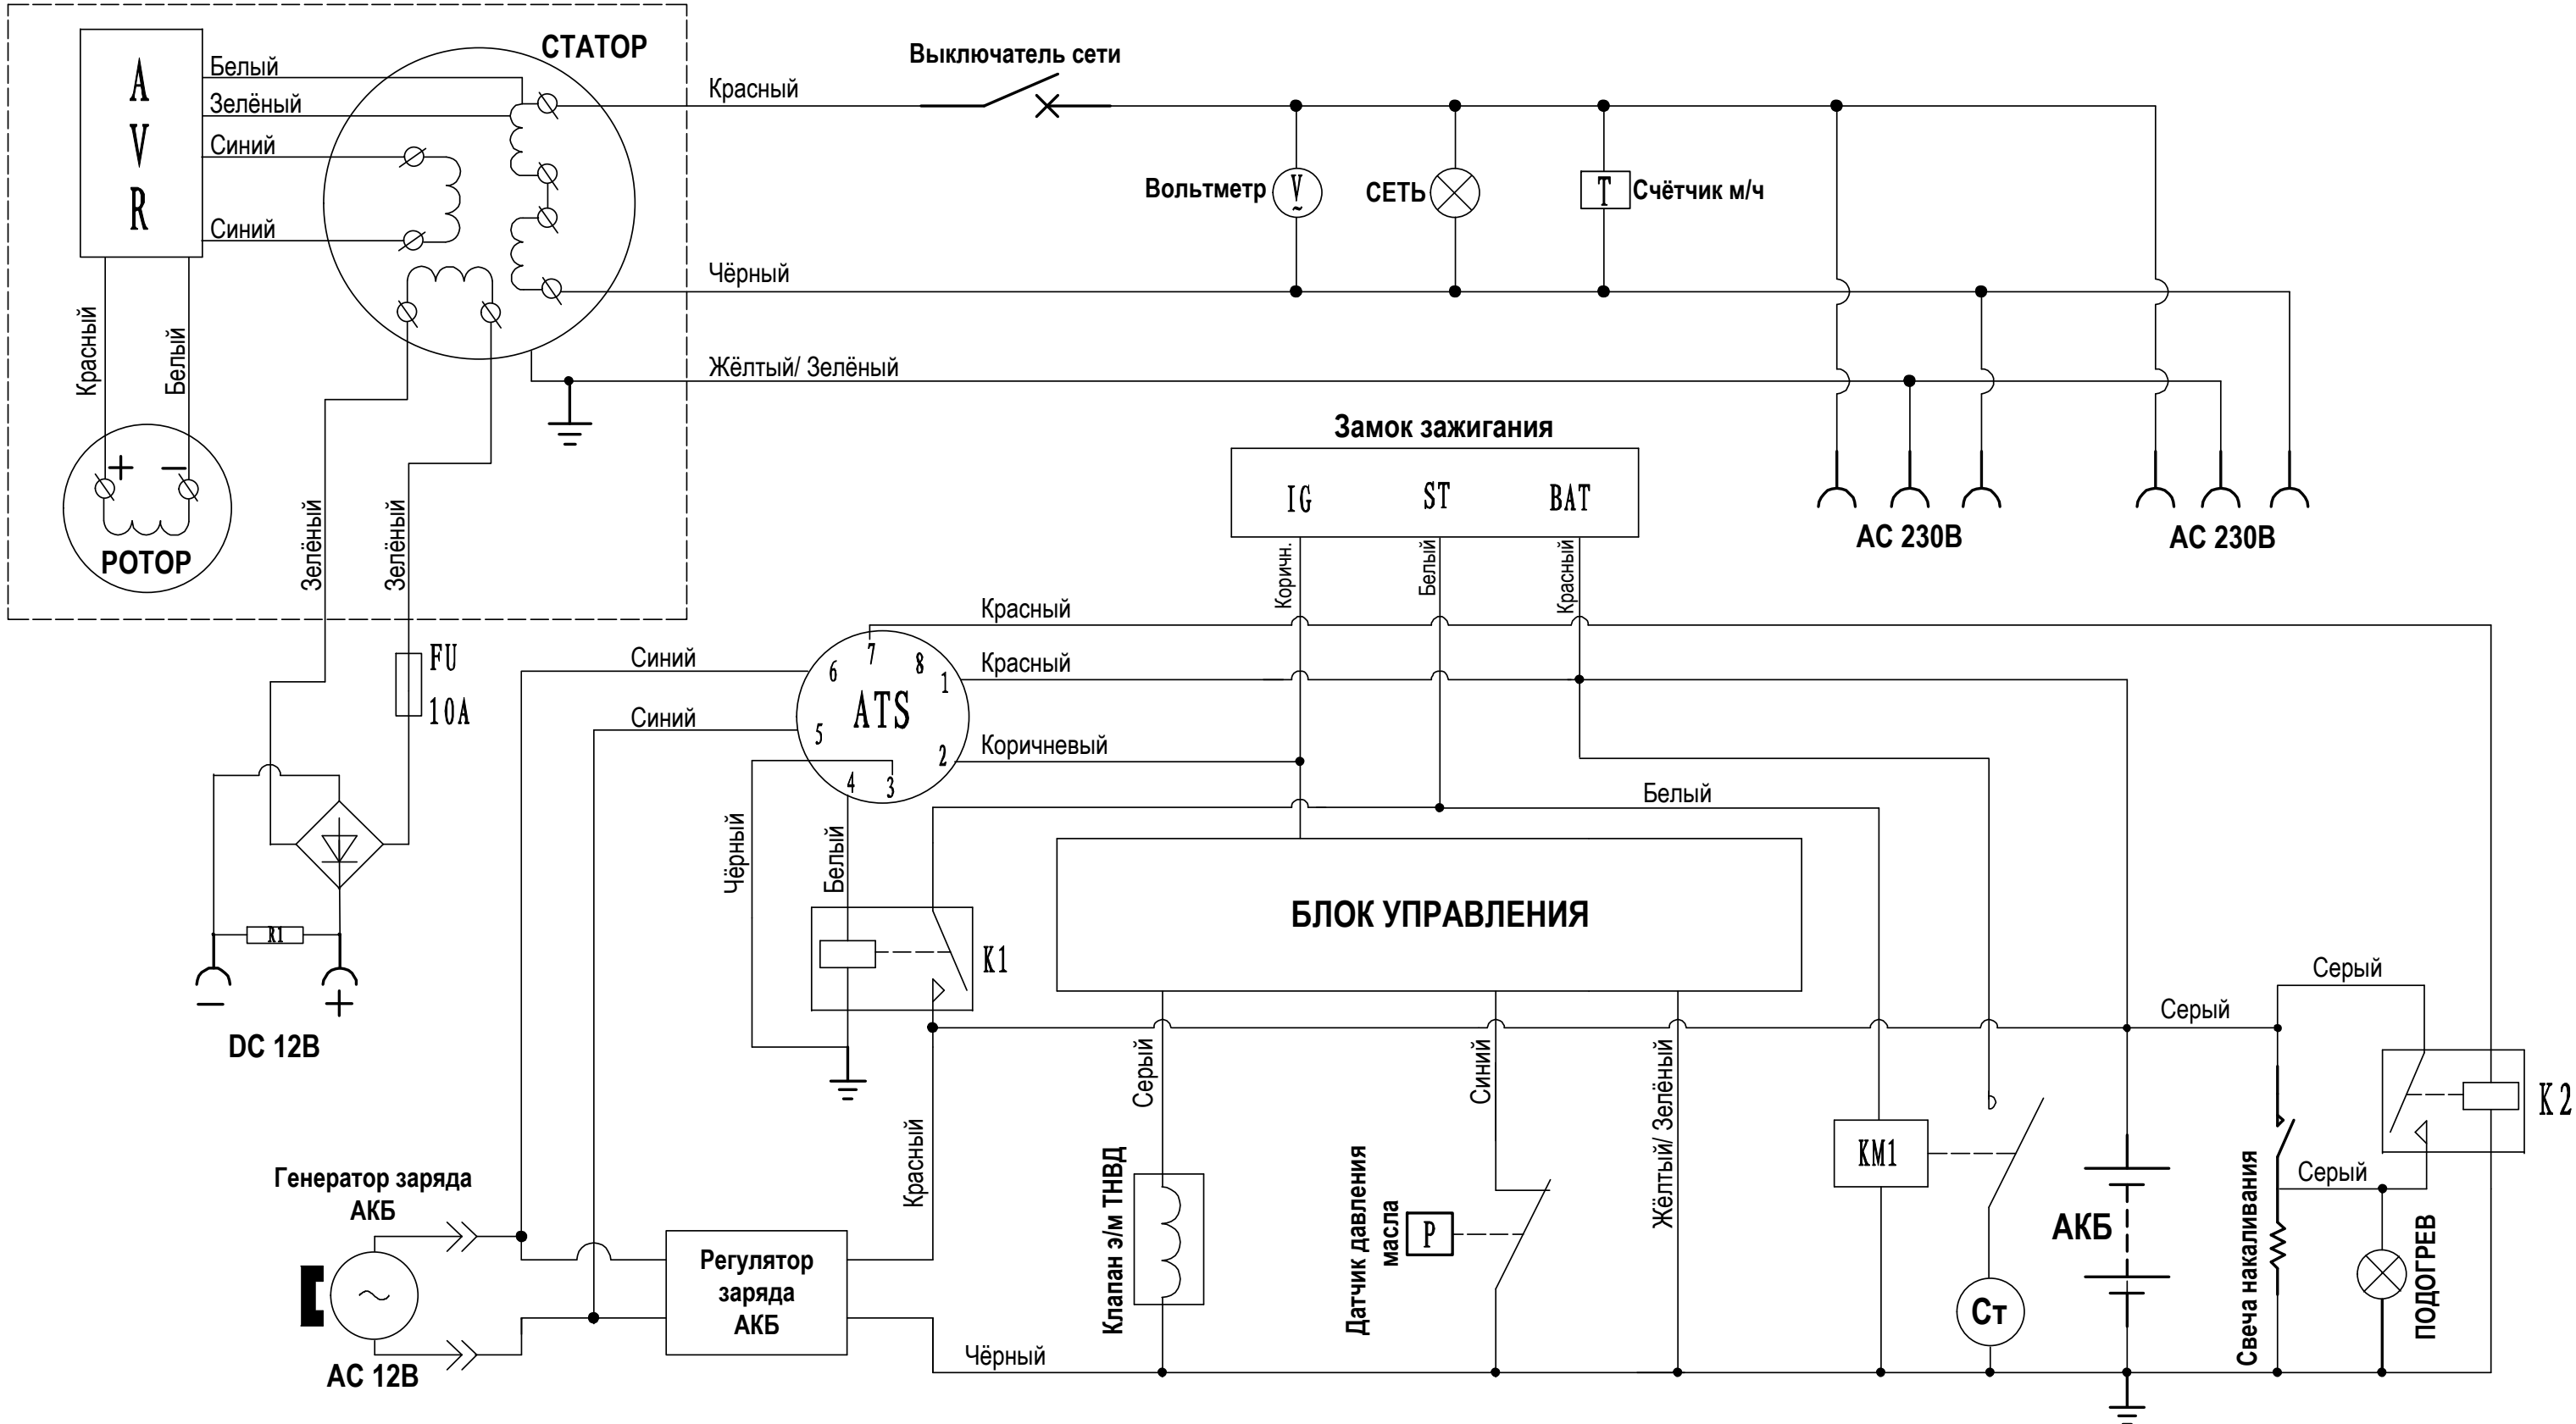

ГЕНЕРАТОР ПЕРЕМЕННОГО ТОКА

Замок зажигания

	BAT	IG	STA
ВЫКЛ.			
ВКЛ.	●	●	
ПУСК	●	●	●

DG6501ES