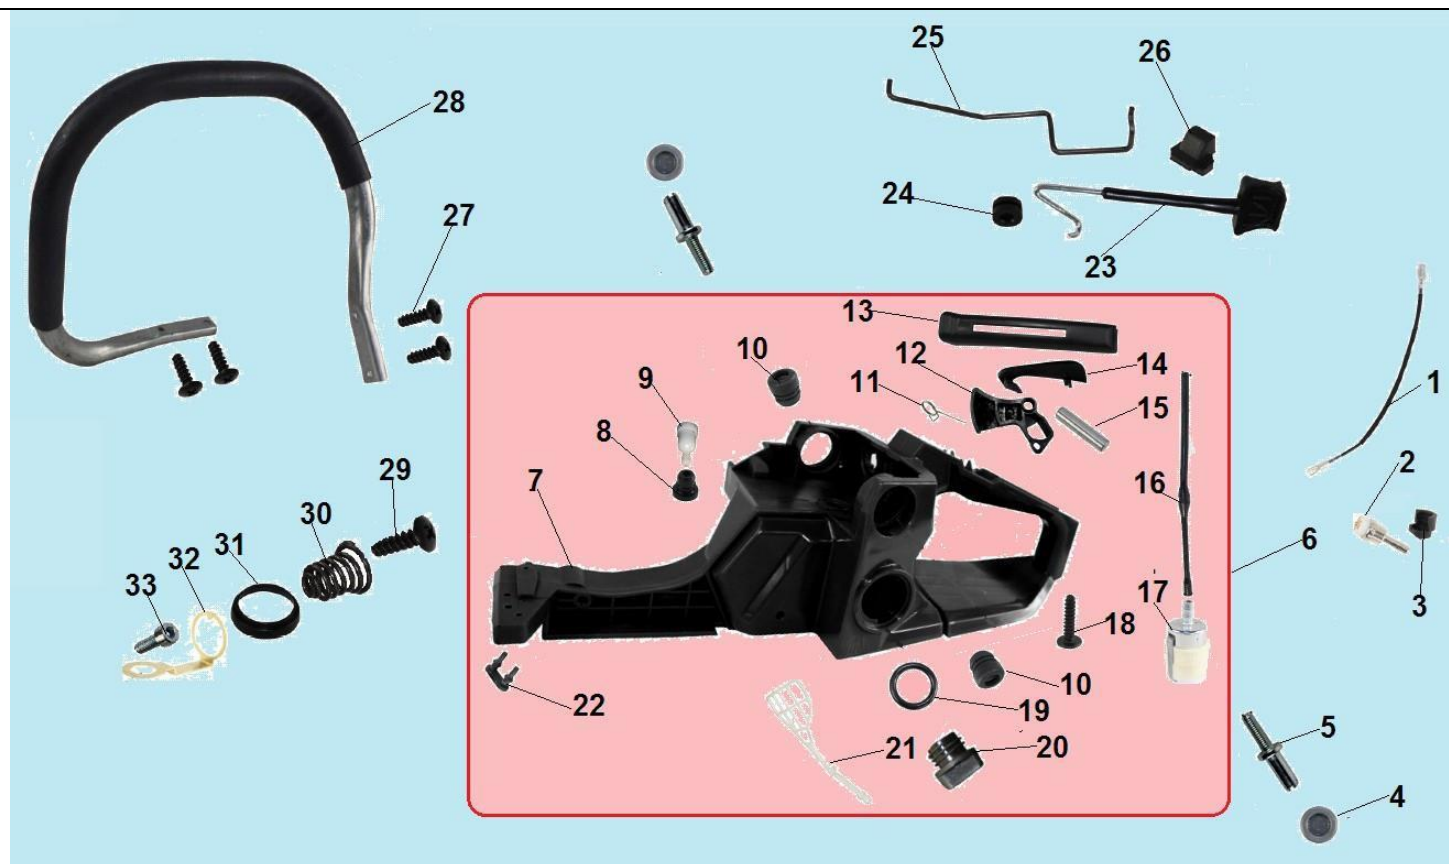

№	Артикул	Наименование	К-во	№	Артикул	Наименование	К-во
1	030501018	Крышка шины в сборе	1	15	040403025	Направляющая пальца	1
2	060103018	Крышка шины	1	16	040403021	Втулка	2
3	0404010402206	Винт 4x8	5	17	040108047	Ручка тормоза	1
4	040606002	Пластина защитная на крышку шины	1	18	040120103	Дополнительный тормозной рычаг	1
5	040118004	Планка крышки шины	1	19	04040203004	Стопорная шайба	1
6	040409403	Палец натяжения цепи	1	20	040612001	Ограничитель	1
7	040409501	Ведущая шестерня натяжителя цепи	1	21	040403023	Палец	1
8	040409303	Болт натяжителя цепи	1	22	04100609003	Пружина ручки тормоза	1
9	04100606020	Лента тормоза	1	23	04040201003	Шайба	1
10	04100607004	Дополнительная пружина	1	24	04040203001	Стопорная шайба	1
11	1400007	Гайка крышки шины	2	25	040212001	Втулка ручки тормоза	1
12	040120003	Основной тормозной рычаг	1	26	040117003	Крышка механизма тормоза цепи	1
13	04040203002	Стопорная шайба	1	27	040607001	Рычаг основной пружины	1
14	040403009	Палец крепления ручки тормоза	1	28	04100607003	Основная пружина тормоза	1