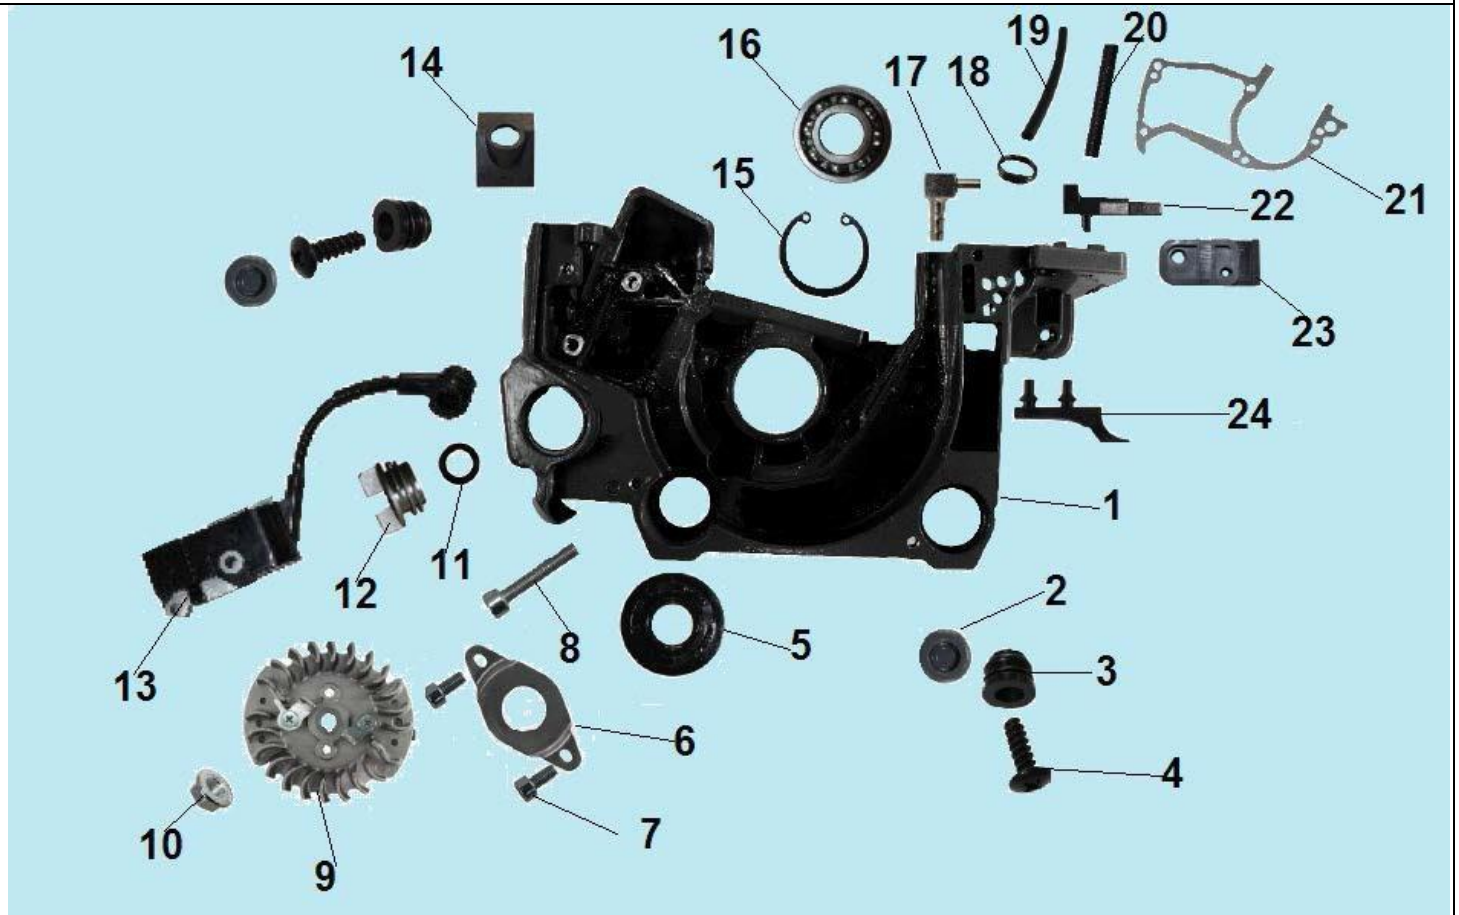

№	Артикул	Наименование	К-во	№	Артикул	Наименование	К-во
1	04070102006	Левая половина картера	1	13	040501229	Магнето	1
2	040114103	Заглушка амортизатора	2	14	040210001	Защитный колпачок	1
3	YD4500-27111	Амортизатор резиновый	2	15	04040207001	Стопорное кольцо	1
4	04040106002	Винт 4,8x16	2	16	04035303008	Подшипник коленвала 6202	1
5	040208110	Сальник коленвала 15x35x4,5	1	17	040317001	Штуцер импульсного канала	1
6	040602001	Крышка сальника	1	18	04100612005	Хомут шланга	2
7	0404010402206	Болт М4x8	2	19	YD4500-18022	Импульсный шланг	1
8	0404010402351	Болт М5x25	5	20	040138001	Защитный кембрик шланга	1
9	040502019	Маховик	1	21	04060306004	Прокладка картера	1
10	YD2500-92102	Гайка М8	1	22	040206006	Накладка картера	1
11	040207102	Уплотнительное кольцо	1	23	040209001	Защита от пыли	1
12	040111006	Пробка масляного бака	1	24	040201301	Амортизатор левой половины картера