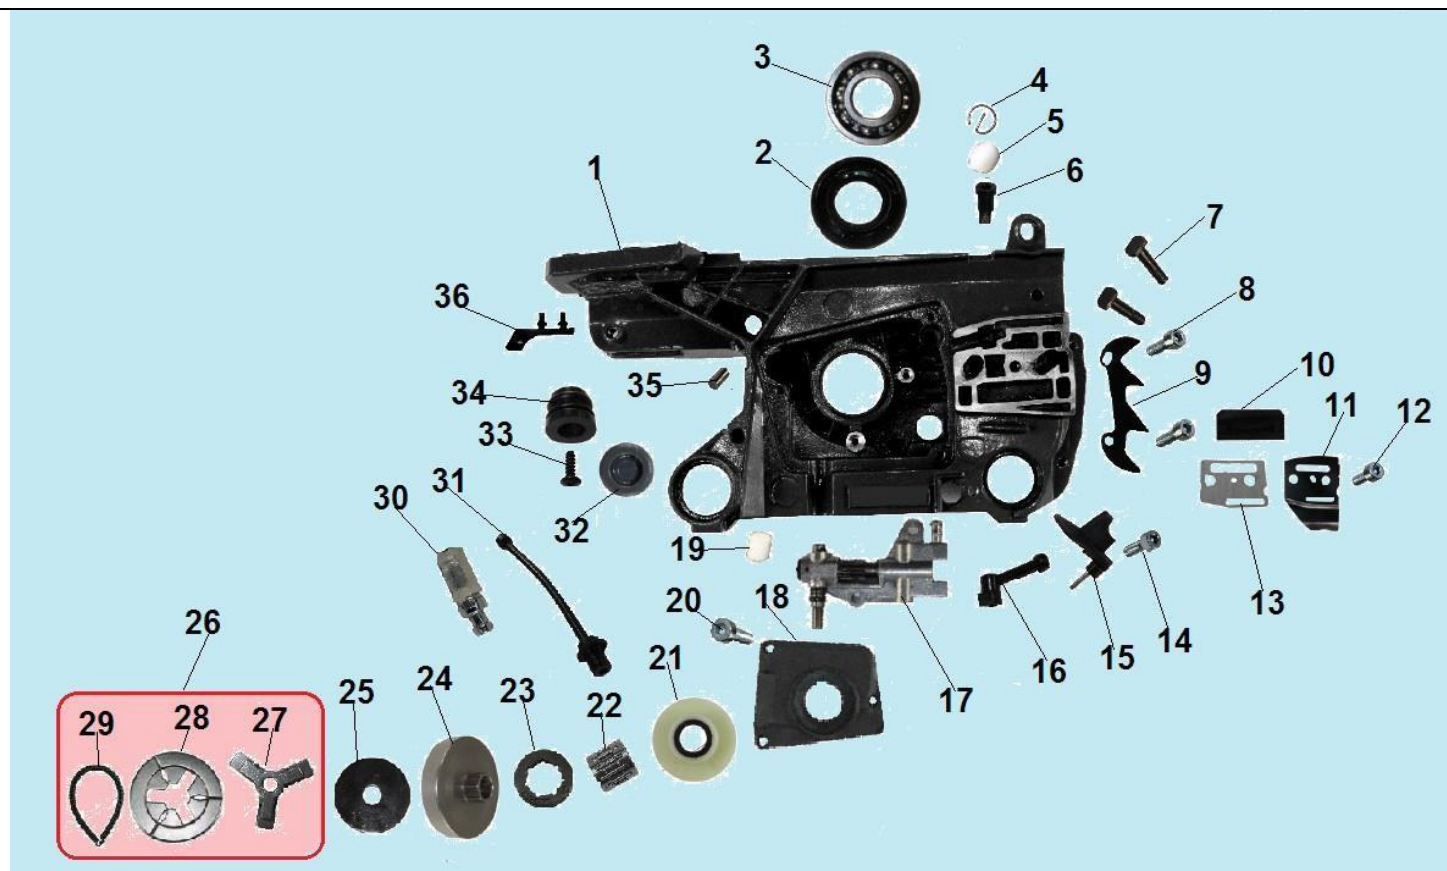

№	Артикул	Наименование	К-во	№	Артикул	Наименование	К-во
1	060201150	Правая половина картера	1	19	040139002	Уплотнение маслонасоса	1
2	040208212	Сальник коленвала 15x28x4,5	1	20	0404010402205	Болт М4х10	3
3	04035303008	Подшипник коленвала 6202	1	21	1800010	Червяк привода маслонасоса	1
4	04100612004	Стопорное кольцо сапуна	1	22	04035401003	Подшипник барабана сцепления	1
5	040139001	Фильтр сапуна	1	23	1200002	Звездочка ведущая 0,325"	1
6	040211001	Клапан сапуна масляного бака	1	24	1000025	Барабан сцепления	1
7	04040101004	Шпилька шины	2	25	04040206003	Защитная шайба	1
8	0404010401114	Болт М5х10	2	26	040301008	Сцепление комплект	1
9	040604003	Зубчатый упор	1	27		Крестовина	1
10	040118004	Направляющая цепи	1	28		Центробежный грузик	3
11	040605003	Пластина защитная на картер	1	29		Пружина сцепления	1
12	0404010402205	Болт М4х10	1	30	040320001	Масляный фильтр	1
13	04060301002	Прокладка под пластину	1	31	040203103	Всасывающий масляный шланг	1
14	0404010402306	Болт М5х14	1	32	040114103	Заглушка амортизатора	1
15	040134005	Уловитель цепи	1	33	04040106002	Винт 4,8х16	1
16	040203003	Напорный масляный шланг	1	34	YD4500-27111	Амортизатор резиновый	1
17	1800005	Маслонасос	1	35	040403017	Штифт картера	3
18	040115007	Крышка маслонасоса	1	36	040201201	Амортизатор правой половины картера	1