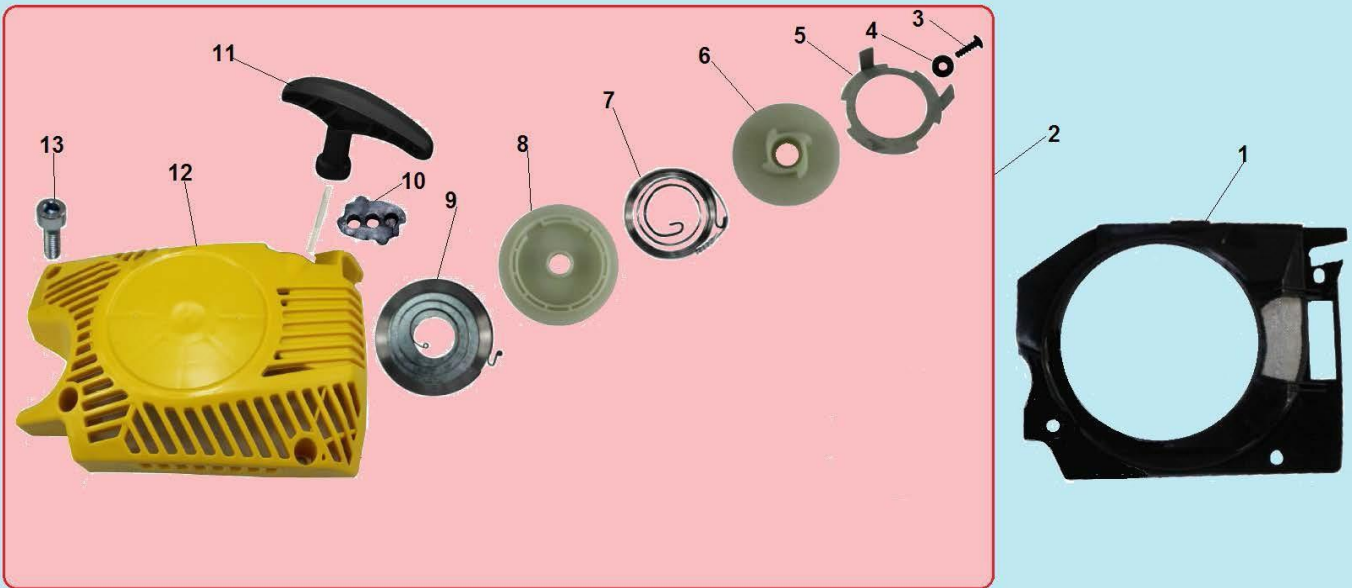

№	Артикул	Наименование	К-во	№	Артикул	Наименование	К-во
1	040322026	Кожух крыльчатки маховика	1	8	040109103	Барабан стартера	1
2	030501014	Стартер в сборе	1	9	04100601003	Возвратная пружина	1
3	04040106002	Винт 4,8x16	1	10	040206002	Направляющая винтов карбюратора	1
4	04040201002	Шайба 5x16x1,5	1	11	040102043	Ручка стартера	1
5	040117003	Плата пружины	1	12	040101211	Крышка стартера	1
6	040109004	Храповик стартера	1	13	0404010402306	Болт М5x14	4
7	04100602004	Пружина храповика	1	14