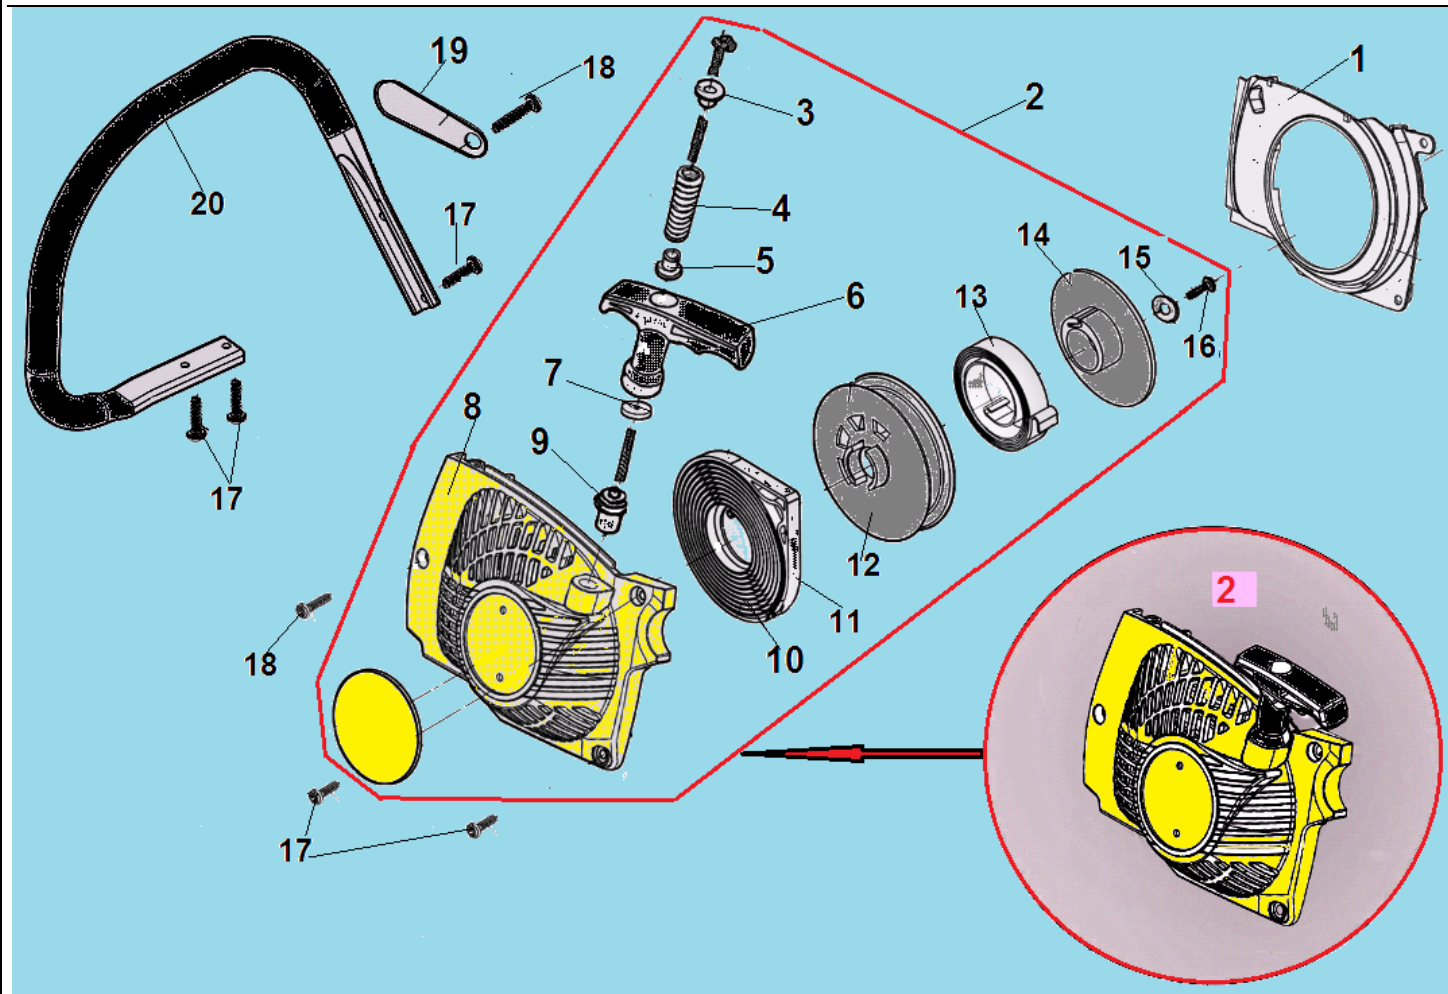

№	Артикул	Наименование	К-во	№	Артикул	Наименование	К-во
1	YD380016-15120	Кожух крыльчатки маховика	1	11	YD4500-25213	Корпус возвратной пружины	1
2	YD380016-25000	Стартер в сборе	1	12	YD46007-25211	Барабан стартера	1
3	YD2500-25312	Втулка	1	13	YD46007-25216	Пружина храповика стартера	1
4	YD2500-25313	Пружина	1	14	YD38002-25215	Храповик стартера	1
5	YD2500-25312	Втулка	1	15	YD6200-93013	Шайба	1
6	YD4500-25311	Ручка стартера	1	16	YD2500-91221	Винт 4,8x14	1
7	YD2500-25318	Шайба	1	17	YD3800-91231	Винт 5x16	5
8	YD380016-25110	Крышка стартера	1	18	YD3800-91232	Винт 5x19	2
9	YD2500-25302	Направляющая шнура стартера	1	19	YD3800-24513	Ограничитель амортизатора	1
10	YD4500-25212	Возвратная пружина	1	20	YD38008-24510	Передняя рукоятка	1