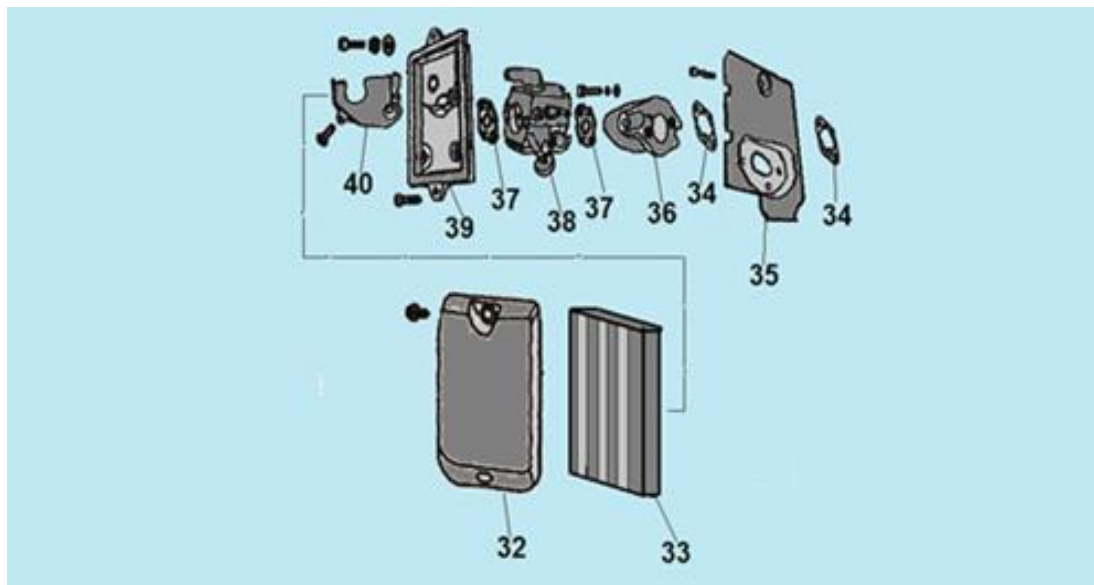

до с/н 22052029605

№	Артикул	Наименование	К-во	№	Артикул	Наименование	К-во
32	70030040085	Крышка воздушного фильтра	1	37	02070010058	Прокладка до с/н 22052029605	2
33	02090010021	Воздушный фильтр	1	38	02050020044	Карбюратор	1
34	02070010087	Прокладка под теплоизолятор	2	39	70070060011	Корпус фильтра	1
35	02020160067	Лист охлаждения	1	40	02020160074	Плата корпуса фильтра	1
36	02110030033	Теплоизолятор	1				

после с/н 22052029606