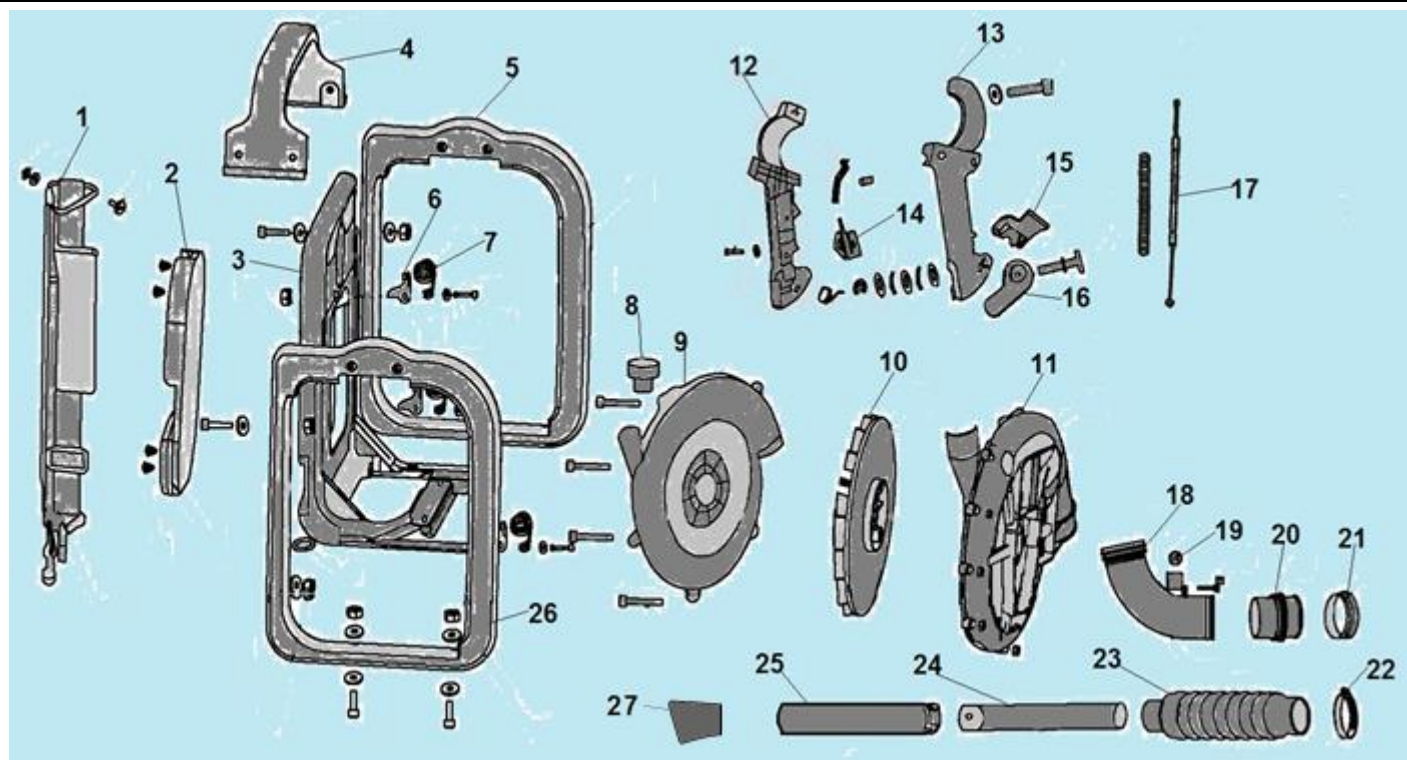

№	Артикул	Наименование	К-во	№	Артикул	Наименование	К-во
1	02050060026	Ремень подвеса	1	15	70030070125	Курок газа	1
2	02050060039	Задняя спинка	1	16	70030070149	Фиксатор курка газа	1
3	70050020008	Рама	1	17	02050040015	Трос газа	1
4	70030160083	Рукоятка	1	18	70050010048	Труба угловая	1
5	70050020010	Правая часть рамы	1	19	70030030048	Заглушка	1
6	02020160051	Кронштейн амортизатора	3	20	70030180310	Труба к гофре	1
7	02020110047	Амортизатор	3	21	02080020026	Уплотнительное кольцо	1
8	02080030004	Заглушка корпуса вентилятора	1	22	02020040025	Хомут	1
9	70030010029	Корпус крыльчатки левая половина	1	23	70050010044	Гофра	1
10	70030090004	Крыльчатка вентилятора	1	24	70050010042	Труба №1	1
11	70030010034	Корпус крыльчатки правая половина	1	25	70050010023	Труба №2	1
12	70030070260	Правая половина рукоятки управления	1	26	70050020009	Левая часть рамы	1
13	70030070215	Левая половина рукоятки управления	1	27	70050010065	Труба №3 плоская	1
14	02600010074	Выключатель	1				