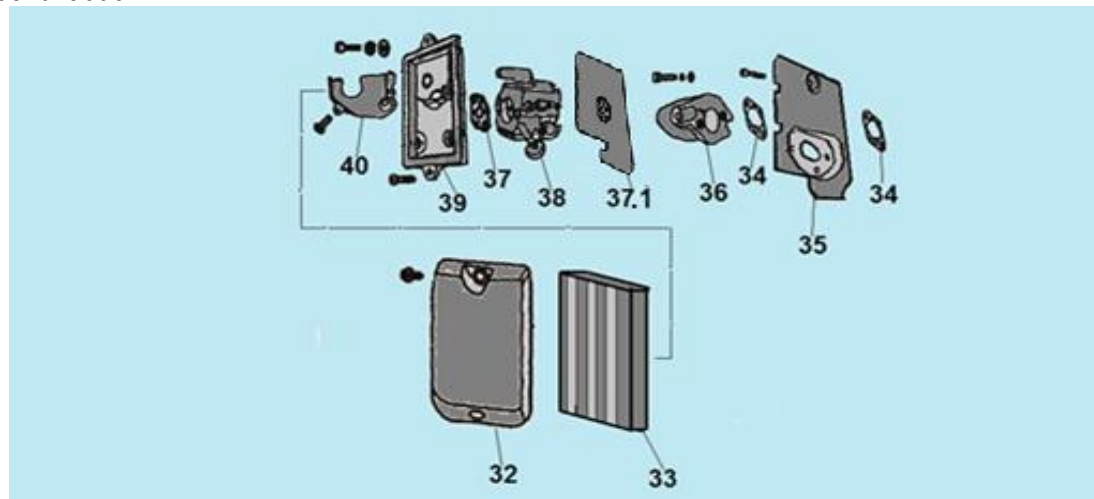

№	Артикул	Наименование	К-во	№	Артикул	Наименование	К-во
32	70030040085	Крышка воздушного фильтра	1	37	02070010058	Прокладка после с/н 22052029606	1
33	02090010021	Воздушный фильтр	1	37.1	02070010548	Прокладка под карбюратор после с/н 22052029606	1
34	02070010087	Прокладка под теплоизолятор	2	38	02050020044	Карбюратор	1
35	02020160067	Лист охлаждения	1	39	70070060011	Корпус фильтра	1
36	02110030033	Теплоизолятор	1	40	02020160074	Плата корпуса фильтра	1