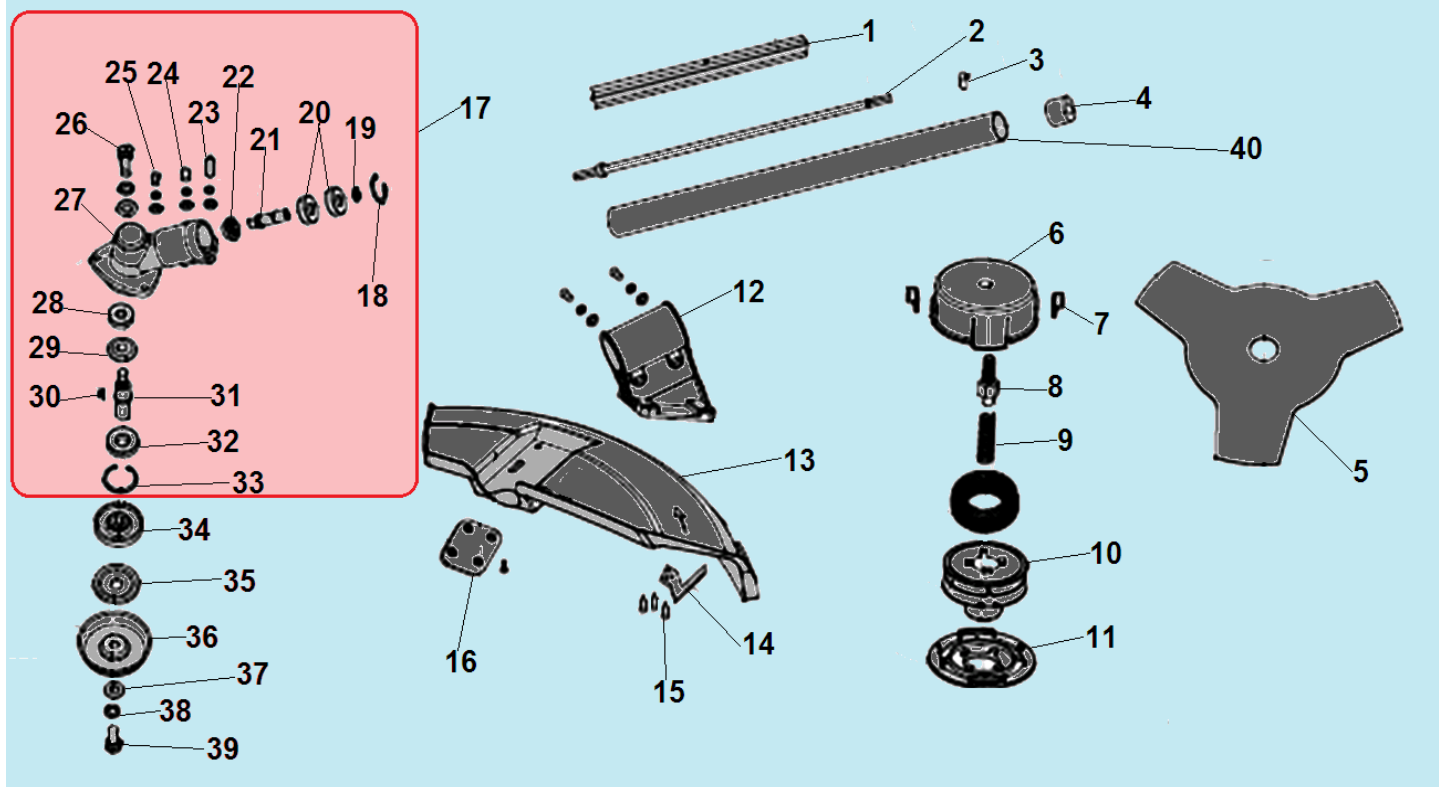

№	Артикул	Наименование	К-во	№	Артикул	Наименование	К-во
1	4SK285027	Правая половина корпуса	1	20	1SN235011	Болт крепления муфты	1
2	4AU921103	Статор	1	21	1SP370101	Упорная втулка	1
3	1EC132217	Подшипник 608-2Z	1	22	1EU318901	Винт 4,8x8	1
4	1DF151202	Щеткодержатель	2	23	1FG858401	Верхняя половина штанги	1
5	1DD415105	Коллекторная щетка	2	24	1FG842101	Направляющая вала	1
6	4AT921103	Ротор	1	25	1FG736101	Соединитель валов	1
7	1EC112207	Подшипник 6001-2Z	2	26	1ML119301	Вал штанги	1
8	1EC195605	Подшипник 698-2Z	1	27	1DK446304	Выключатель	1
9	1EB200013	Стопорная шайба	1	28	4SN277006	Рычаг выключателя	1
10	1FL632501	Шестерня ведомая	1	29	1DB110030	Конденсатор	1
11	1EE112301	Шпонка 3x3,8x10	1	30	1MJ111104	Защита кабеля	1
12	1FJ106601	Вал редуктора двигателя	1	31	1DX427007	Кабель питания	1
13	1EM115102	Гайка M5	1	32	4SK285027	Левая половина корпуса	1
14	1SP711102	Кронштейн II	1	33	1QM160100	Ремень	1
15	1ET220202	Болт M5x22	1	34	1SS286211	Рабочая рукоятка	1
16	1SP711202	Кронштейн I	1	35	1SS285113	Боковой упор	1
17	1ET442303	Болт M6x16	1	36	1EL420001	Болт крепления рукоятки M6x85	1
18	1FC187102	Соединительная муфта	1	37	1SN278011	Гайка крепления рукоятки	1
19	1EJ210601	Заклепка	1				