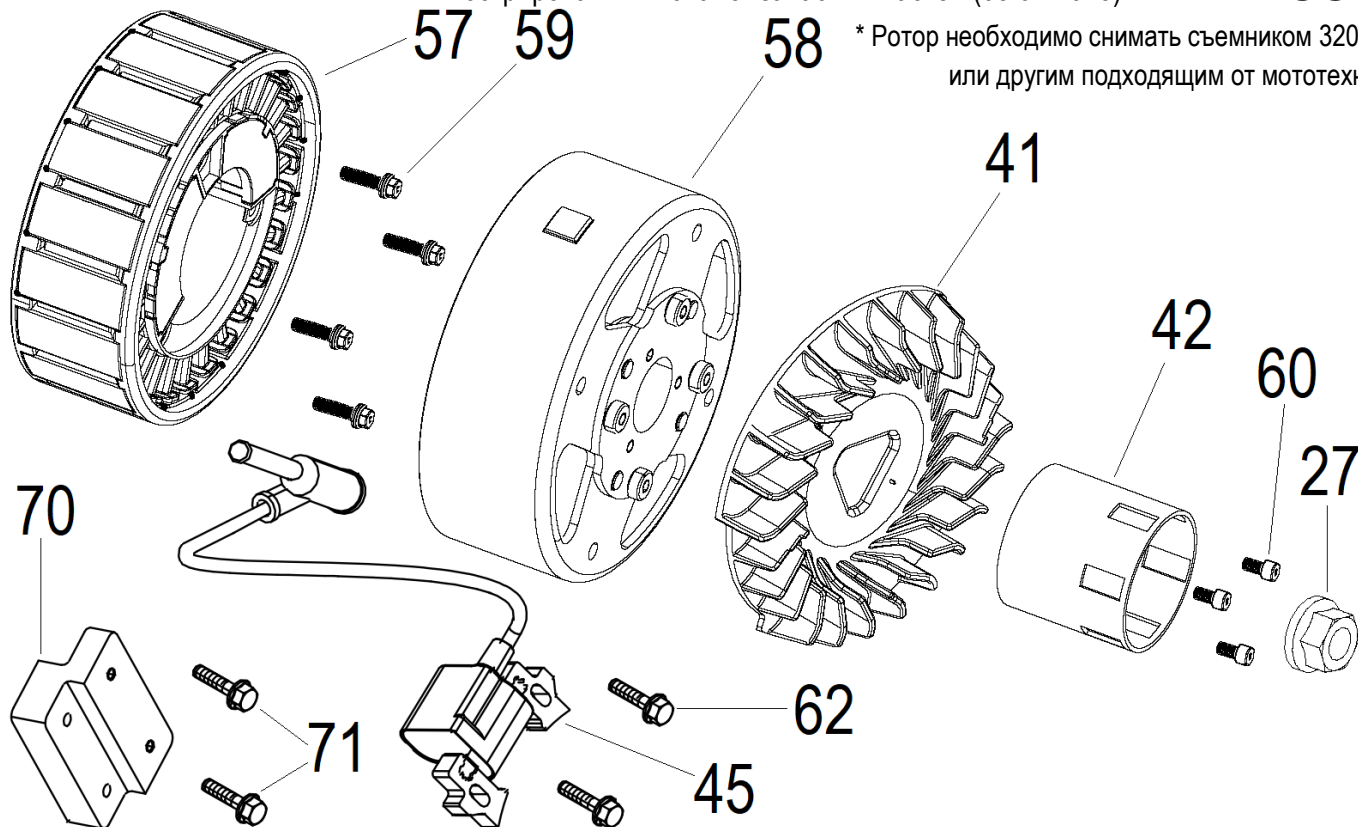

* Ротор необходимо снимать съемником 3200-FT или другим подходящим от мототехники.

№	Артикул	Наименование	Σ	№	Артикул	Наименование	Σ
27	43090000066	Гайка	1	59	43090000098	Болт	4
41	43080000080	Крыльчатка маховика	1	60	43090000099	Винт	3
42	43080000081	Стакан маховика	1	62	43090000101	Болт	2
45	43090000084	Магнето	1	70	43090000109	Кронштейн крепления магнето	1
57	43090000096	Статор	1	71	43090000110	Болт	2
58	43090000097	Ротор*	1