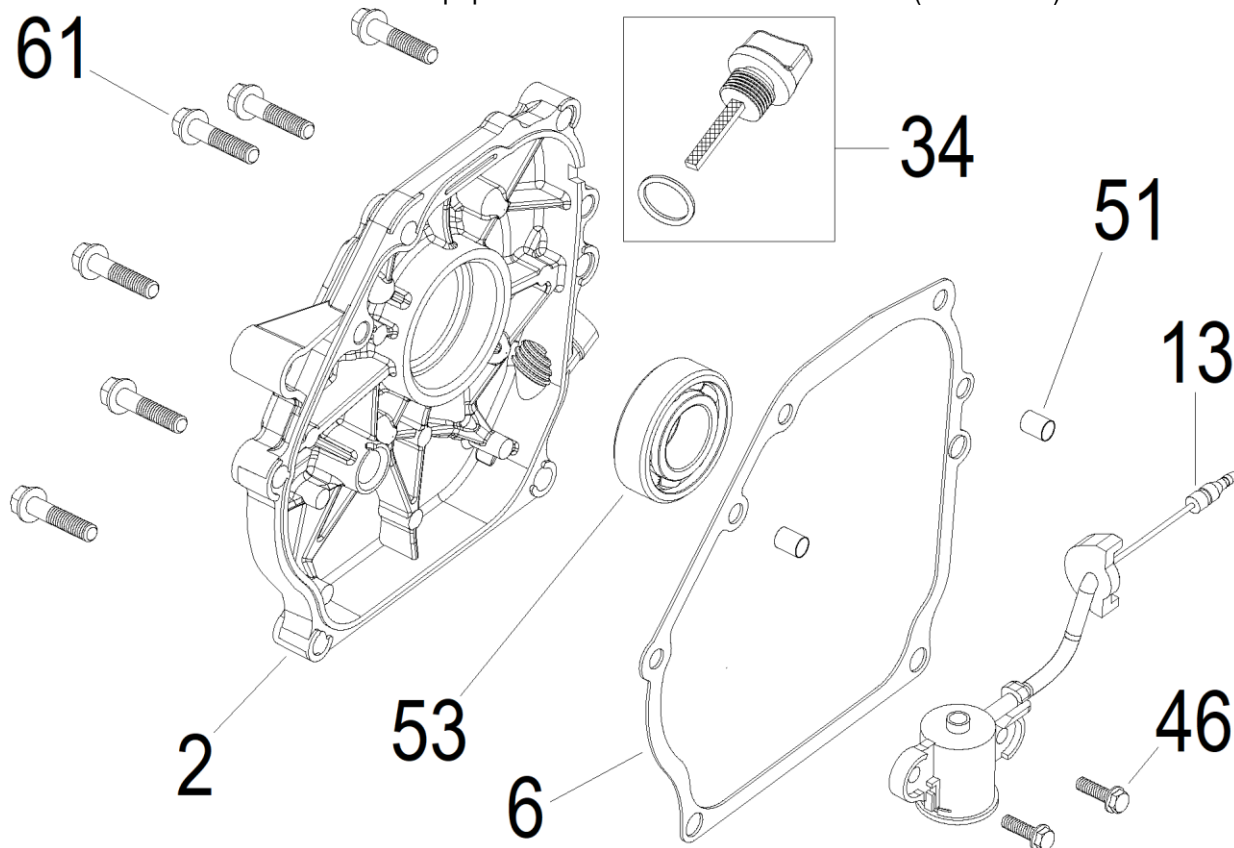

№	Артикул	Наименование	Σ	№	Артикул	Наименование	Σ
2	43080000041	Крышка картера	1	46	43090000085	Болт	2
6	DAB005	Прокладка крышки картера	1	53	27606205	Подшипник 6205	1
13	43080000086	Датчик уровня масла	1	61	43090000100	Болт	6
34	DAC000	Щуп уровня масла	1