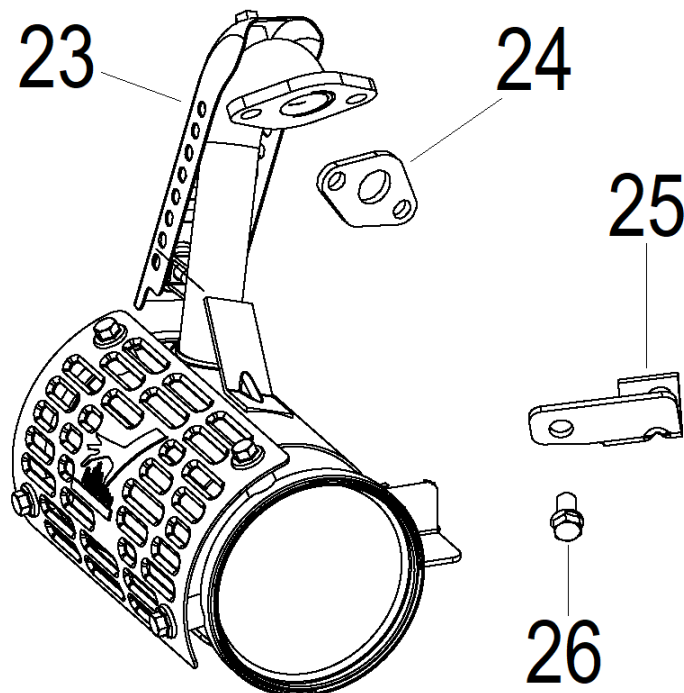

№	Артикул	Наименование	Σ	№	Артикул	Наименование	Σ
3	43090000003	Рама	1	21	43080000021	Виброизолятор правый	2
5	43090000005	Блок инверторный	1	27	43090000027	Болт	4
15	43080000015	Опора рамы	4	28	43090000028	Рамка установочная	1
19	43090000019	Гайка	16	29	43090000029	Болт	3
20	43080000020	Виброизолятор левый	2				

№	Артикул	Наименование	Σ	№	Артикул	Наименование	Σ
4	43080000004	Бак топливный	1	11	43090000011	Шайба	4
6	43080000006	Крышка топливного бака	1	12	43090000012	Втулка	4
7	43080000007	Фильтр сетчатый топливного бака	1	13	43080000013	Виброизолятор	4
8	43090000008	Винт	2	31	43080000031	Кран топливный	1
9	43080000009	Указатель уровня топлива	1	55	У38J0000000	Шланг топливный	1
10	43090000010	Болт	4	56	3200-5-9	Хомут топливного шланга	2

№	Артикул	Наименование	Σ	№	Артикул	Наименование	Σ
2	43080000002	Панель пустая задняя часть	1	35	43080000035	Блок индикации	1
22	43090000022	Болт	4	36	10000-00011	Выключатель эко режима	1
32	43080000032	Панель пустая лицевая часть	1	37	43080000037	Вольтметр	1
33	10000-00010	Выключатель зажигания	1	38	43090000038	Клемма заземления	1
34	10000-00012	Кнопка сброса	1	39	029029110160	Розетка	2

№	Артикул	Наименование	Σ	№	Артикул	Наименование	Σ
11	DAA004	Колпачок маслосъемный	1	17	DC00F006	Клапан выпускной 25мм	1
12	140340022-0001	Пружина клапана	1	25	DAF015	Толкатель (штанга)	2
13	DAF009	Колпачок клапана	1	26	DBF010	Тарелка толкателя клапана	2
14	DAF008	Сухарь выпускного клапана	1	28	DAF003	Направляющая толкателей клапана	1
15	DCF007	Клапан впускной 27мм	1	29	G1420E0302000	Распредвал	1
16	DAF011	Сухарь впускного клапана	1				