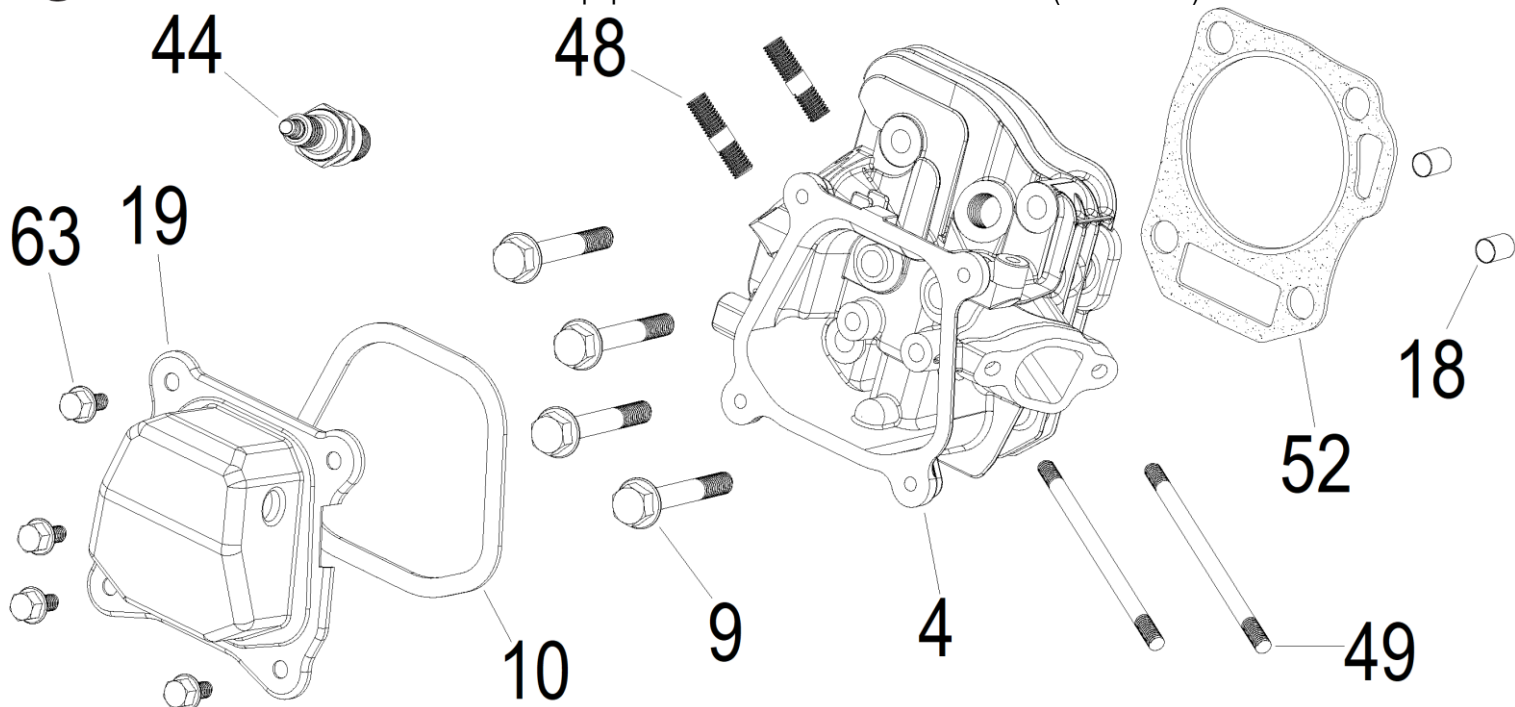

№	Артикул	Наименование	Σ	№	Артикул	Наименование	Σ
4	170F-021000	Головка цилиндра	1	44	F7RTC	Свеча зажигания	1
9	578908055BX	Болт ГБЦ	4	48	43090000087	Шпилька	2
10	3048020400200	Прокладка	1	49	43090000088	Шпилька	2
18	43090000091	Штифт направляющий	2	52	170F-020002	Прокладка	1
19	DAA003	Крышка клапанов	1