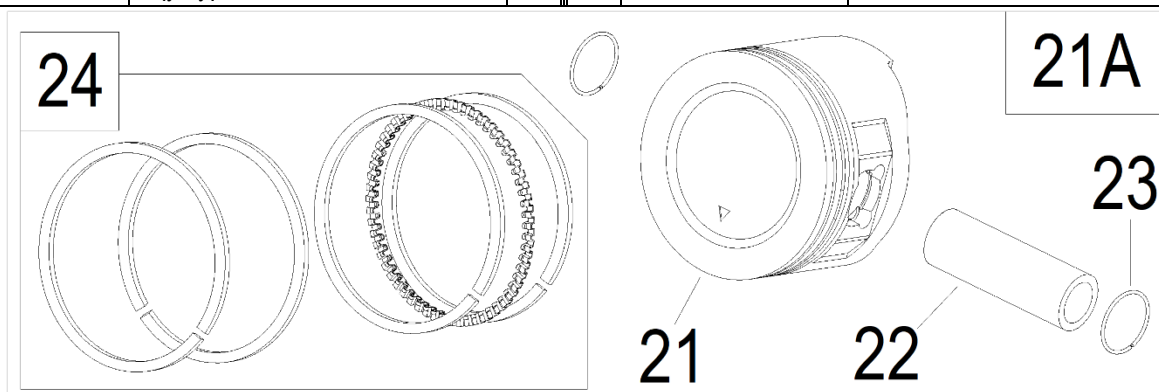

№	Артикул	Наименование	Σ	№	Артикул	Наименование	Σ
3	43090000042	Коленвал	1	21A	43090000060-AS	Поршень, комплект	1
3A	380620050-0001	Шпонка 4x5,5x18	1	22	DAF013	Палец поршня 18X54	1
20	012130300000	Шатун	1	23	DAM003	Кольцо стопорное	2
21	43090000060	Поршень 70x47		24	DCF001	Кольца поршневые 1,5x1,5x2,5	1