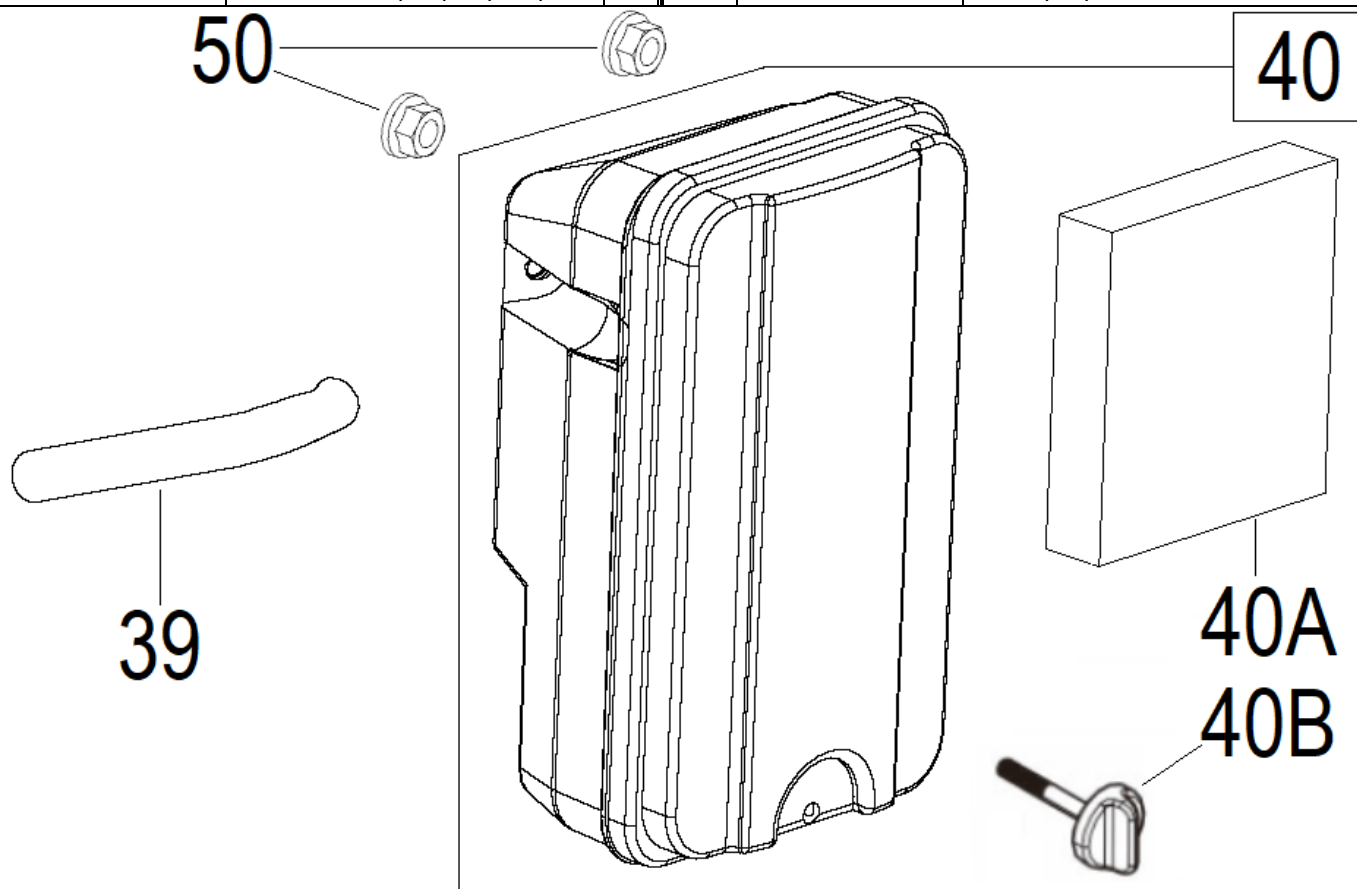

№	Артикул	Наименование	Σ	№	Артикул	Наименование	Σ
39	43090000078	Шланг сапуна	1	40B	012021000414	Болт барашковый	1
40	43080000079	Корпус воздушного фильтра	1	50	43090000089	Гайка	2
40A	43080000079-F	Фильтр воздушный	1