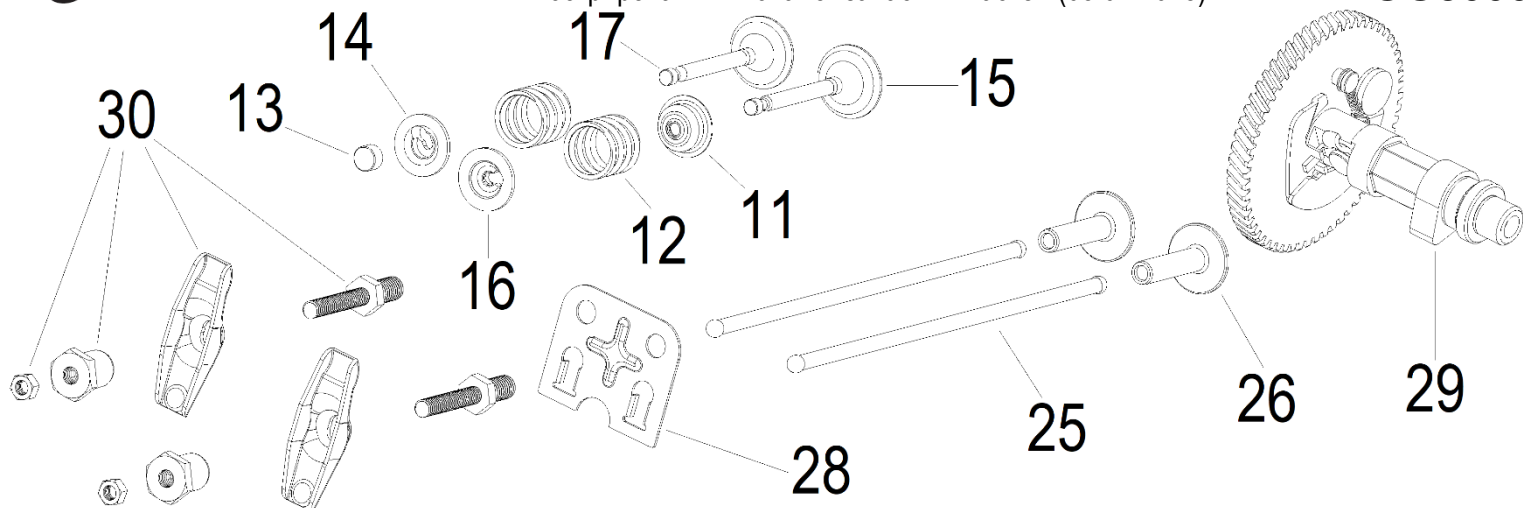

№	Артикул	Наименование	Σ	№	Артикул	Наименование	Σ
23	43080000023	Глушитель	1	25	43080000025	Кронштейн глушителя	1
24	DAB001	Прокладка глушителя	1	26	43090000026	Болт	1

№	Артикул	Наименование	Σ	№	Артикул	Наименование	Σ
4	170F-021000	Головка цилиндра	1	44	F7RTC	Свеча зажигания	1
9	578908055BX	Болт ГБЦ	4	48	43090000087	Шпилька	2
10	3048020400200	Прокладка	1	49	43090000088	Шпилька	2
18	43090000091	Штифт направляющий	2	52	170F-020002	Прокладка	1
19	DAA003	Крышка клапанов	1				

№	Артикул	Наименование	Σ	№	Артикул	Наименование	Σ
2	43080000041	Крышка картера	1	46	43090000085	Болт	2
6	DAB005	Прокладка крышки картера	1	53	27606205	Подшипник 6205	1
13	43080000086	Датчик уровня масла	1	61	43090000100	Болт	6
34	DAC000	Щуп уровня масла	1				

№	Артикул	Наименование	Σ	№	Артикул	Наименование	Σ
11	DAA004	Колпачок маслосъемный	1	17	DC00F006	Клапан выпускной 25мм	1
12	140340022-0001	Пружина клапана	1	25	DAF015	Толкатель (штанга)	2
13	DAF009	Колпачок клапана	1	26	DBF010	Тарелка толкателя клапана	2
14	DAF008	Сухарь выпускного клапана	1	28	DAF003	Направляющая толкателей клапана	1
15	DCF007	Клапан впускной 27мм	1	29	G1420E0302000	Распредвал	1
16	DAF011	Сухарь впускного клапана	1				

* Ротор необходимо снимать съемником 3200-FT или другим подходящим от мототехники.

№	Артикул	Наименование	Σ	№	Артикул	Наименование	Σ
27	43090000066	Гайка	1	59	43090000098	Болт	4
41	43080000080	Крыльчатка маховика	1	60	43090000099	Винт	3
42	43080000081	Стакан маховика	1	62	43090000101	Болт	2
45	43090000084	Магнето	1	70	43090000109	Кронштейн крепления магнето	1
57	43090000096	Статор	1	71	43090000110	Болт	2
58	43090000097	Ротор*	1				