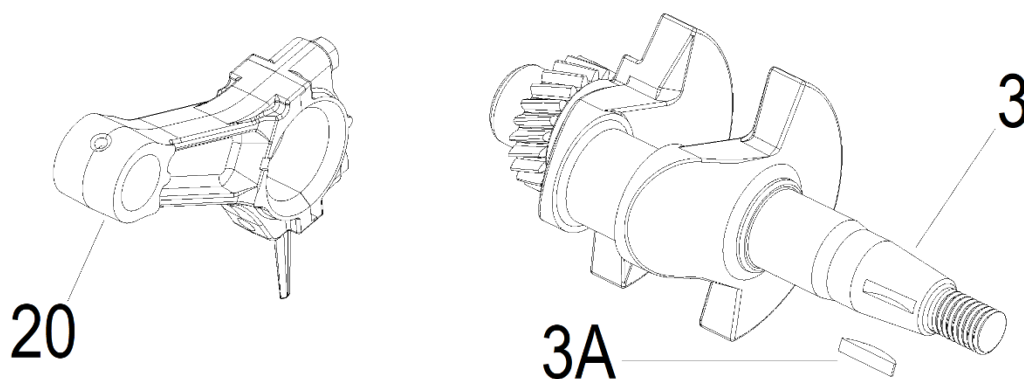

№	Артикул	Наименование	Σ	№	Артикул	Наименование	Σ
3	43090000042	Коленвал	1	21A	43090000060-AS	Поршень, комплект	1
3A	380620050-0001	Шпонка 4x5,5x18	1	22	DAF013	Палец поршня 18X54	1
20	012130300000	Шатун	1	23	DAM003	Кольцо стопорное	2
21	43090000060	Поршень 70x47		24	DCF001	Кольца поршневые 1,5x1,5x2,5	1