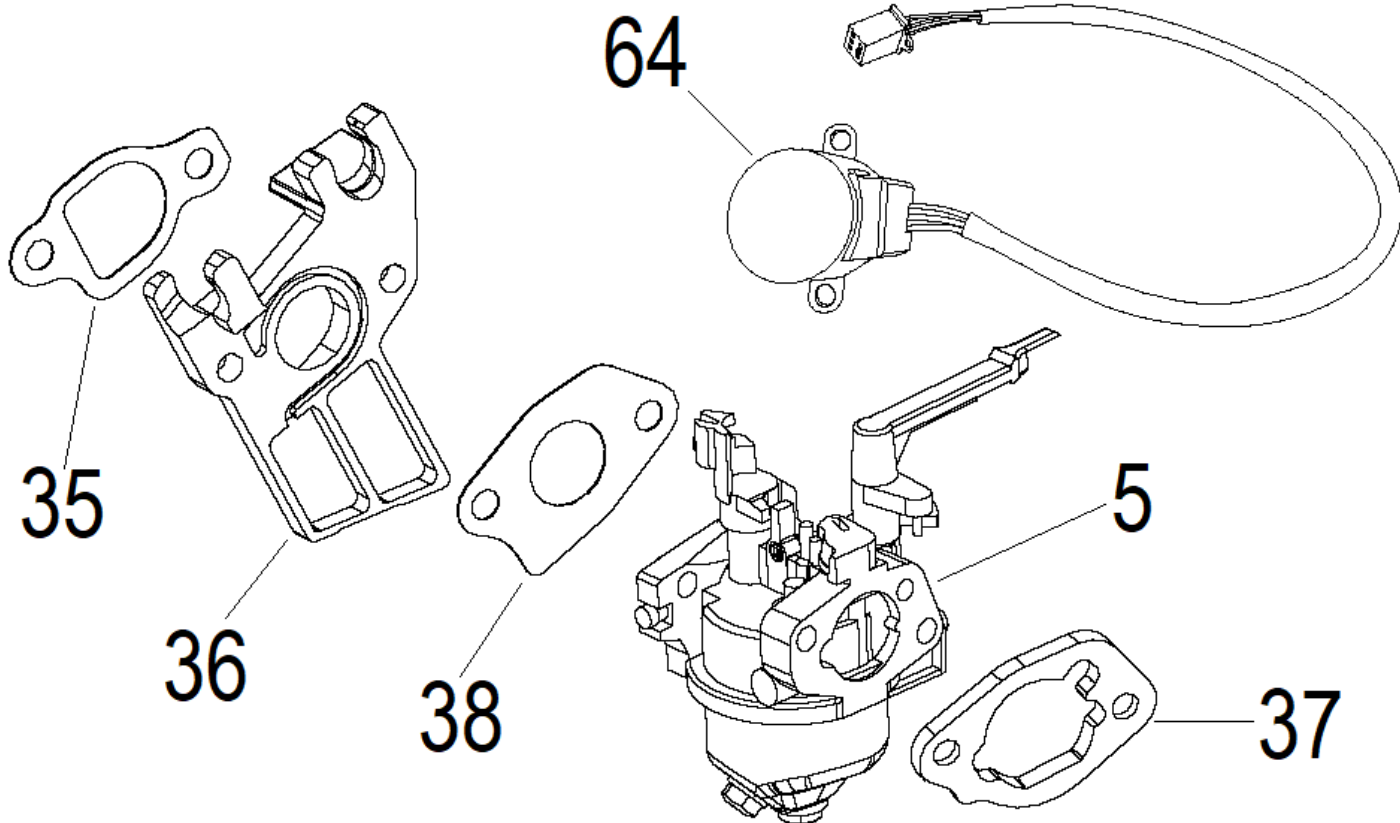

№	Артикул	Наименование	Σ	№	Артикул	Наименование	Σ
5	43090000044	Карбюратор	1	37	012020004100	Прокладка под корпус фильтра	1
35	170430060-0001	Прокладка под теплоизолятор	1	38	170430147-0001	Прокладка под карбюратор	1
36	FBC005	Теплоизолятор карбюратора	1	64	43090000103	Электропривод заслонки	1