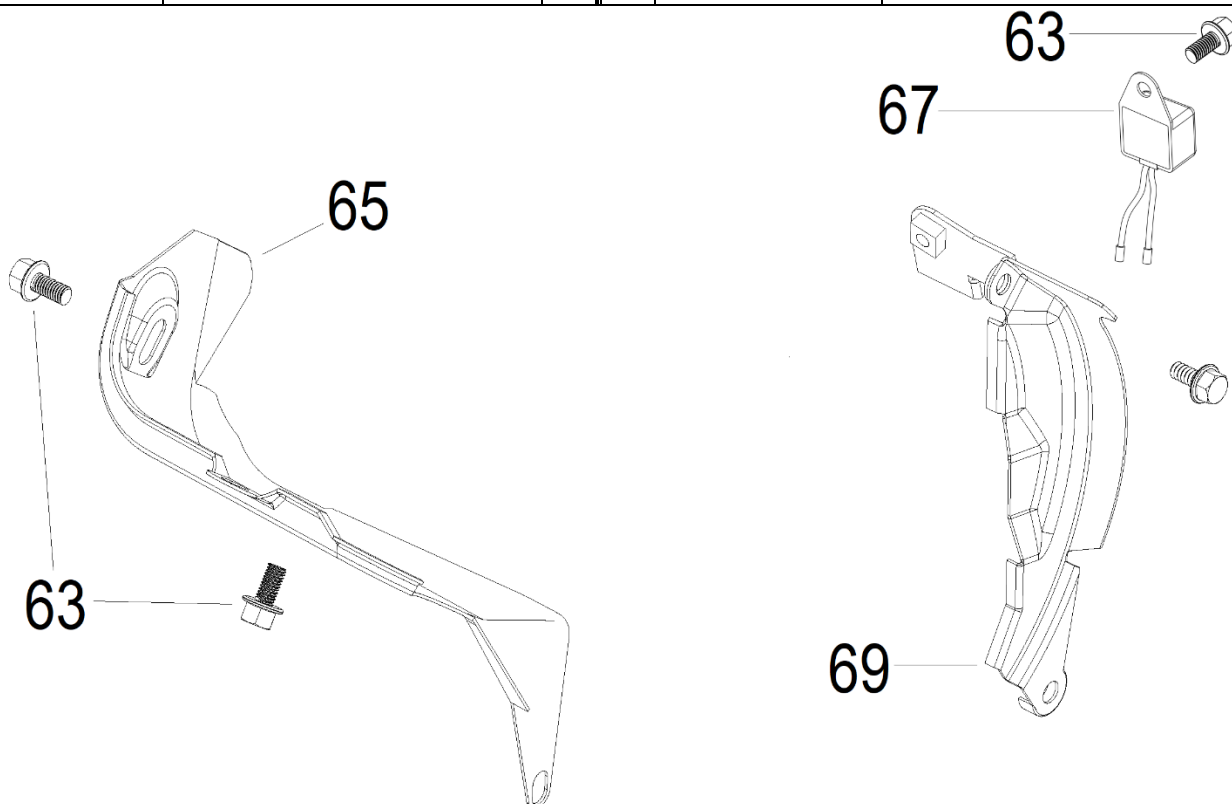

№	Артикул	Наименование	Σ	№	Артикул	Наименование	Σ
63	43090000102	Болт	3	67	43080000106	Реле датчика масла	1
65	DAP002	Дефлектор обдува цилиндра	1	69	43090000108	Накладка (заглушка) кожуха	1