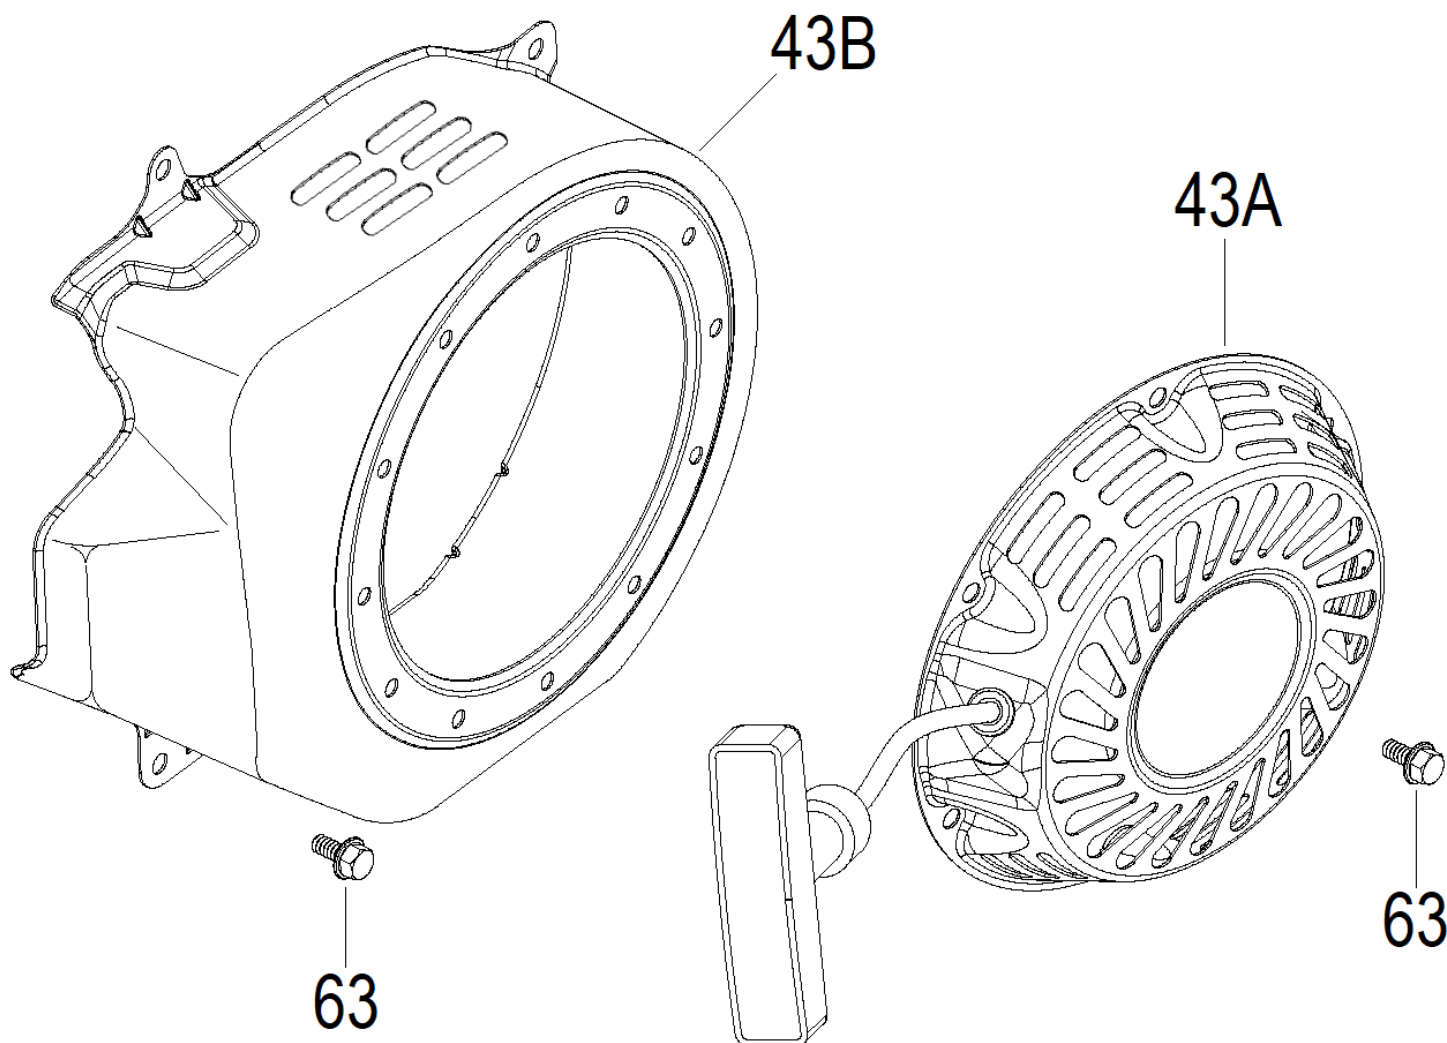

№	Артикул	Наименование	Σ	№	Артикул	Наименование	Σ
43A	DA04J011E31	Стартер ручной		63	43090000102	Болт	7
43B	43080000082-COVER	Кожух маховика	1