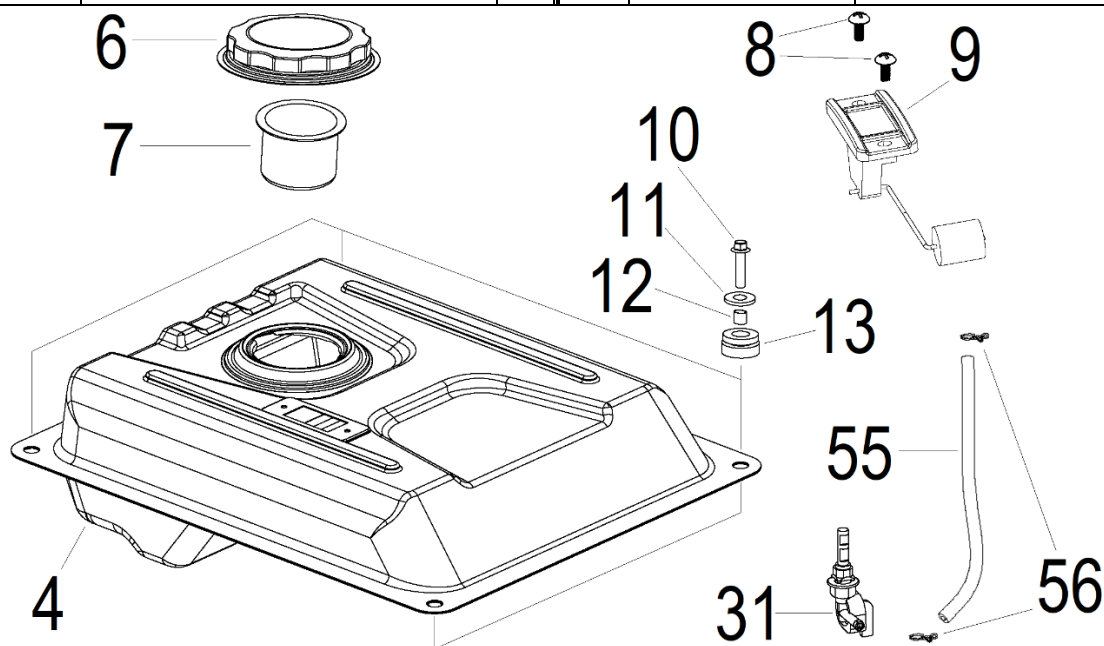

№	Артикул	Наименование	Σ	№	Артикул	Наименование	Σ
3	43090000003	Рама	1	21	43080000021	Виброизолятор правый	2
5	43090000005	Блок инверторный	1	27	43090000027	Болт	4
15	43080000015	Опора рамы	4	28	43090000028	Рамка установочная	1
19	43090000019	Гайка	16	29	43090000029	Болт	3
20	43080000020	Виброизолятор левый	2				