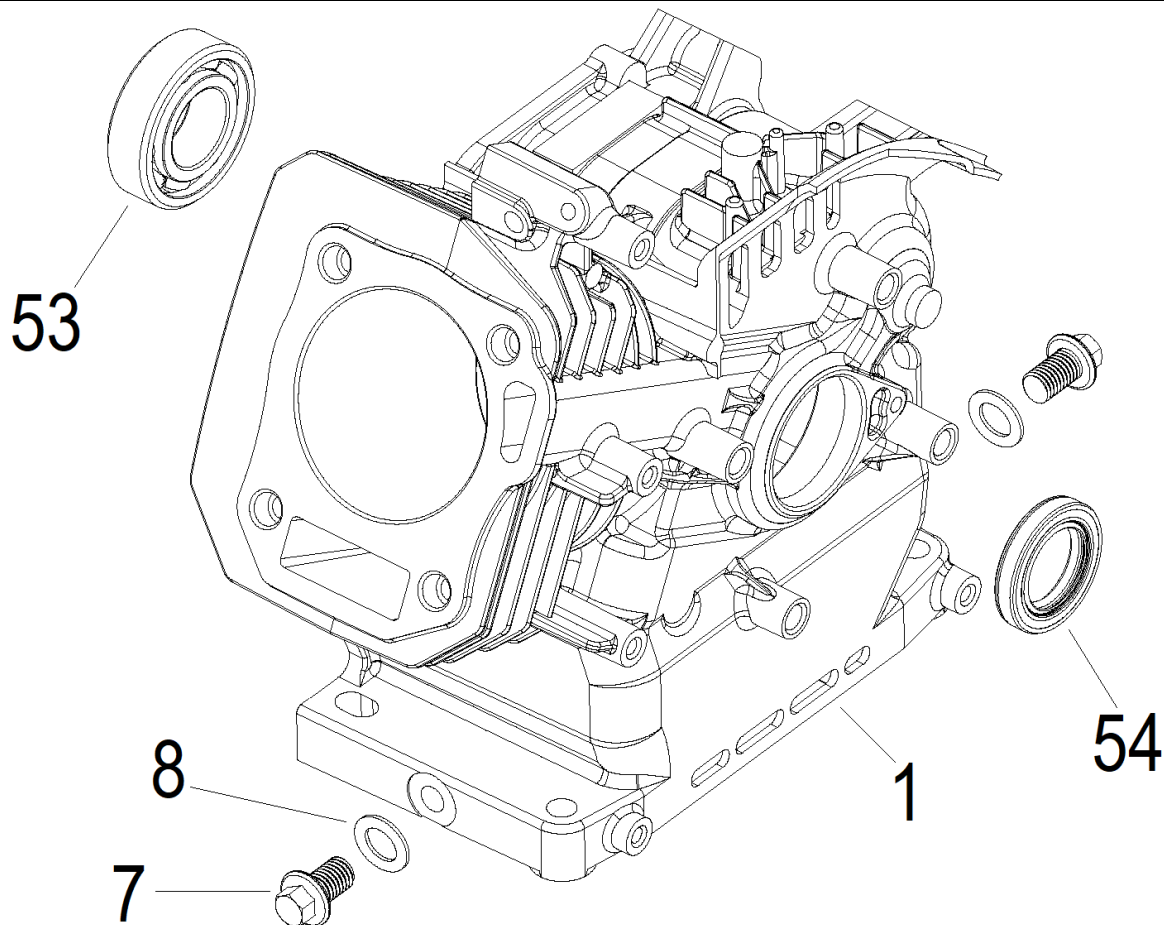

№	Артикул	Наименование	Σ	№	Артикул	Наименование	Σ
1	43090000040	Картер	1	53	27606205	Подшипник 6205	1
7	578910015BX	Болт M10x1,25 слива масла	2	54	43080000093	Сальник 25x41,25x6	1
8	GFB02000	Шайба уплотнительная	2