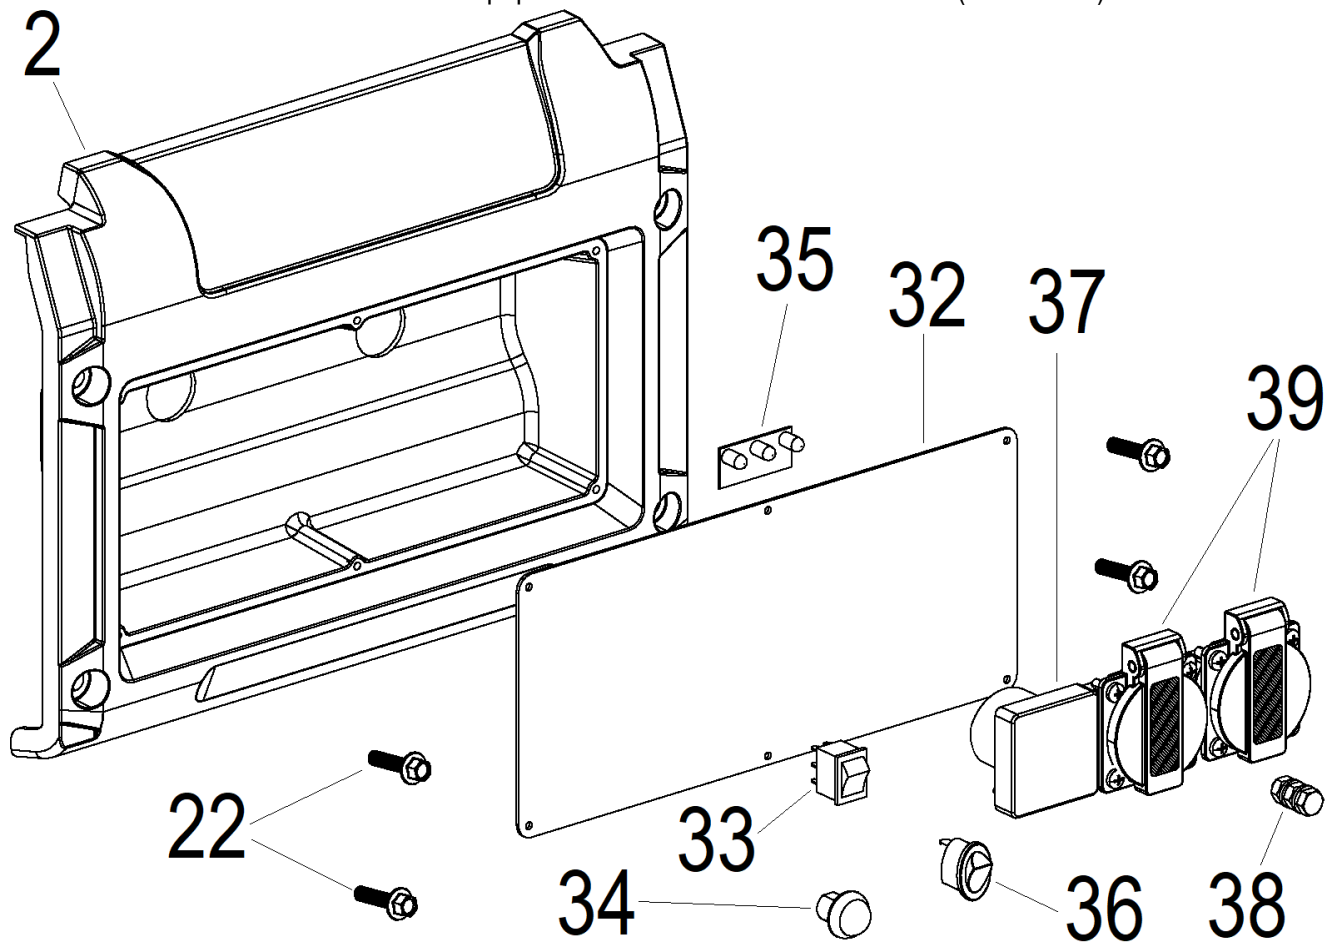

№	Артикул	Наименование	Σ	№	Артикул	Наименование	Σ
3	43090000003	Рама	1	21	43080000021	Виброизолятор правый	2
5	43090000005	Блок инверторный	1	27	43090000027	Болт	4
15	43080000015	Опора рамы	4	28	43090000028	Рамка установочная	1
19	43090000019	Гайка	16	29	43090000029	Болт	3
20	43080000020	Виброизолятор левый	2				

№	Артикул	Наименование	Σ	№	Артикул	Наименование	Σ
4	43080000004	Бак топливный	1	11	43090000011	Шайба	4
6	43080000006	Крышка топливного бака	1	12	43090000012	Втулка	4
7	43080000007	Фильтр сетчатый топливного бака	1	13	43080000013	Виброизолятор	4
8	43090000008	Винт	2	31	43080000031	Кран топливный	1
9	43080000009	Указатель уровня топлива	1	55	У38J0000000	Шланг топливный	1
10	43090000010	Болт	4	56	3200-5-9	Хомут топливного шланга	2

№	Артикул	Наименование	Σ	№	Артикул	Наименование	Σ
2	43080000002	Панель пустая задняя часть	1	35	43080000035	Блок индикации	1
22	43090000022	Болт	4	36	10000-00011	Выключатель эко режима	1
32	43080000032	Панель пустая лицевая часть	1	37	43080000037	Вольтметр	1
33	10000-00010	Выключатель зажигания	1	38	43090000038	Клемма заземления	1
34	10000-00012	Кнопка сброса	1	39	029029110160	Розетка	2