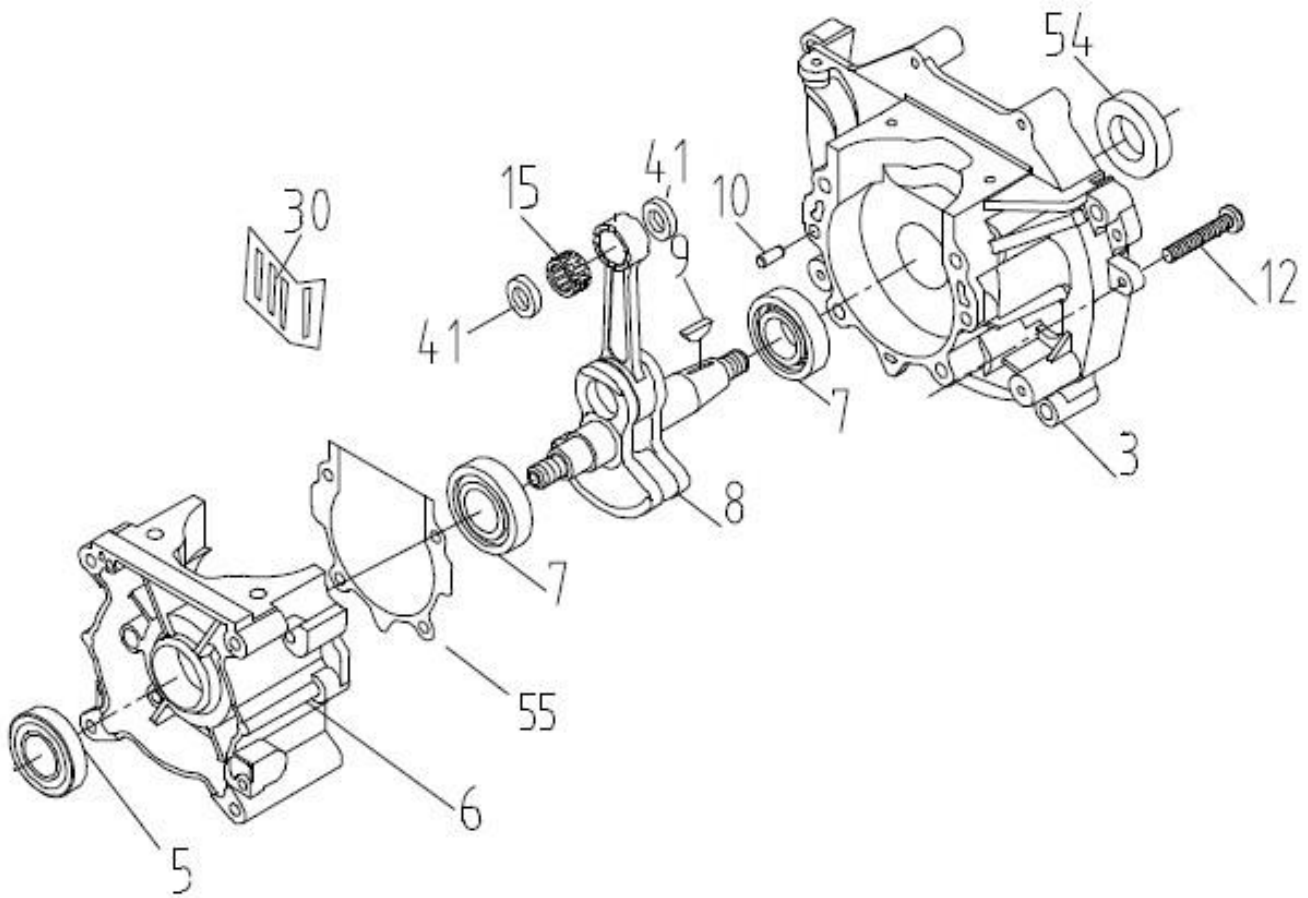

№	Артикул	Наименование	К-во	№	Артикул	Наименование	К-во
15	2120001555	Подшипник игольчатый	1	22-1	2120003881-ASSY	Поршневая группа	1
16	2120000424	Кольцо стопорное	2	23	2110007433	Винт М5х20	4
17	2120000416	Палец поршня 10х32.5	1	24	2120015607	Крышка цилиндра	1
19	-	Поршень *	1	25	L7T	Свеча зажигания	1
19-1	2120002630-ASSY	Поршень комплект	1	41	2120006111	Шайба	2
20	2120009708	Кольцо поршневое	2	44	2120015608	Накладка крышки цилиндра	1
21	2120000252	Прокладка цилиндра	1	51	2110000668	Винт М5х12	4
22	2120003881	Цилиндр	1				

\* Не поставляется отдельно

№	Артикул	Наименование	К-во	№	Артикул	Наименование	К-во
3	2120012871	Картер сторона маховика	1	12	2110007432	Винт М5х30	2
5	03100010032	Сальник кленвала 12х22х7	1	15	2120001555	Подшипник игольчатый	1
6	2120012872	Картер сторона стартера	1	30	2120003894	Пластина защитная	1
7	03090010034	Подшипник коленвала 6201	2	41	2120006111	Шайба	2
8	2110000242	Коленвал комплект	1	54	03100010028	Сальник коленвала 12х32х6,5	1
9	61032502730	Шпонка сегментная 3х3х11	1	55	2120000179	Прокладка картера	1
10	2110000400	Штифт картера 3Х10	3				

№	Артикул	Наименование	К-во	№	Артикул	Наименование	К-во
11	2110000397	Штифт 5X12	2	34	2120013150	Сцепление комплект	1
13	2120001642	Маховик	1	35	2120000060	Шайба волнистая	2
14	2110000667	Гайка М8х1.25	1	36	2120006115	Болт сцепления	2
18	2120009764	Магнето	1	37	2120015620	Крышка сцепления	1
26	2110000666	Винт М4х20	2	38	2120002637	Шайба	2
33	2110000083	Винт М5х25	4				