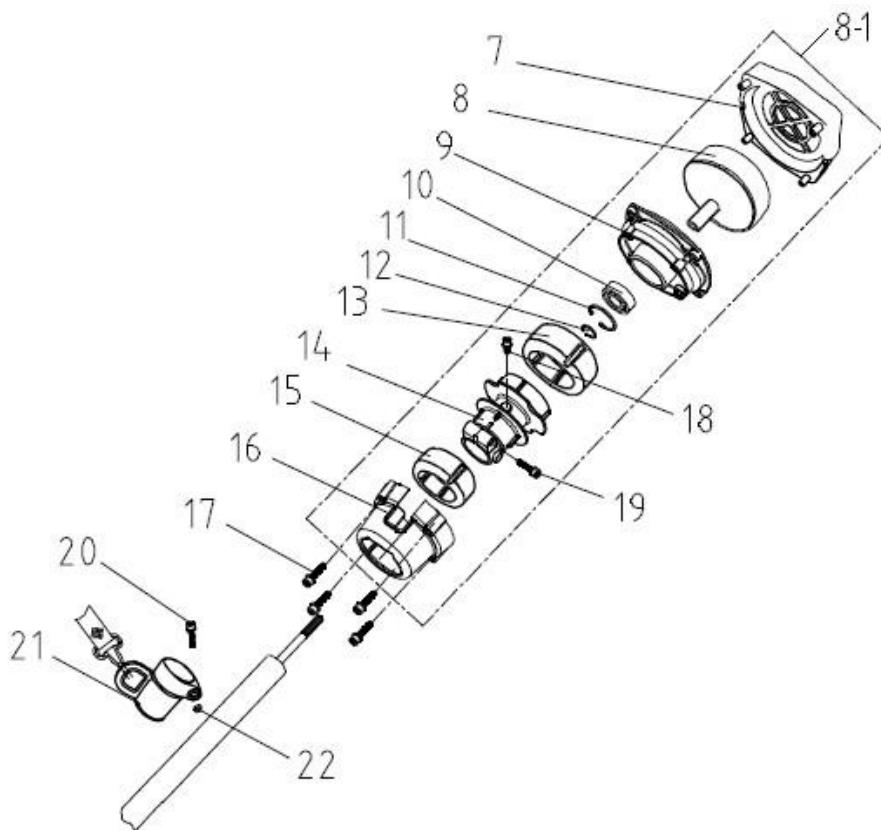

№	Артикул	Наименование	К-во	№	Артикул	Наименование	К-во
15	2120001555	Подшипник игольчатый	1	22-1	2120003881-ASSY	Поршневая группа	1
16	2120000424	Кольцо стопорное	2	23	2110007433	Винт М5х20	4
17	2120000416	Палец поршня 10х32.5	1	24	2120015607	Крышка цилиндра	1
19	-	Поршень *	1	25	L7T	Свеча зажигания	1
19-1	2120002630-ASSY	Поршень комплект	1	41	2120006111	Шайба	2
20	2120009708	Кольцо поршневое	2	44	2120015608	Накладка крышки цилиндра	1
21	2120000252	Прокладка цилиндра	1	51	2110000668	Винт М5х12	4
22	2120003881	Цилиндр	1				

№	Артикул	Наименование	К-во	№	Артикул	Наименование	К-во
11	2110000397	Штифт 5X12	2	34	2120013150	Сцепление комплект	1
13	2120001642	Маховик	1	35	2120000060	Шайба волнистая	2
14	2110000667	Гайка М8х1.25	1	36	2120006115	Болт сцепления	2
18	2120009764	Магнето	1	37	2120015620	Крышка сцепления	1
26	2110000666	Винт М4х20	2	38	2120002637	Шайба	2
33	2110000083	Винт М5х25	4				

№	Артикул	Наименование	К-во	№	Артикул	Наименование	К-во
1	2120008541	Стартер в сборе	1	1-6	2120008541-6	Барабан стартера	1
1-1	2120008541-1	Стопорная пластина	1	1-7	2120008541-7	Шайба	1
1-2	2120008541-2	Ручка	1	1-8	2120008541-8	Винт	1
1-3	2120008541-3	Пружина возвратная	1	2	2110000669	Винт М6х4	4
1-5	2120008541-5	Шнур стартера	1	4	2120000658	Плата собачек стартера	1

№	Артикул	Наименование	К-во	№	Артикул	Наименование	К-во
7	2120008874	Защита барабана сцепления	1	15	2120007079	Амортизатор малый	1
8	2120008854	Барабан сцепления	1	16	2120015622	Корпус барабана сцепления	1
8-1	2120015622-ASSY	Корпус сцепления комплект	1	17	2110007432	Винт М5Х30	4
9	2120015621	Фланец сцепления	1	18	2110007439	Винт М5Х12	1
10	04035303004	Подшипник 6202-2RS	1	19	2110007466	Винт М6Х30	1
11	2110000025	Кольцо стопорное 35	1	20	2110000171	Винт М5Х20	1
12	2110000257	Кольцо стопорное 15	1	21	2120008421	Хомут крепления ремня	1
13	2120007078	Амортизатор большой	1	22	2110000412	Гайка М5	1
14	2120015623	Соединитель	1				