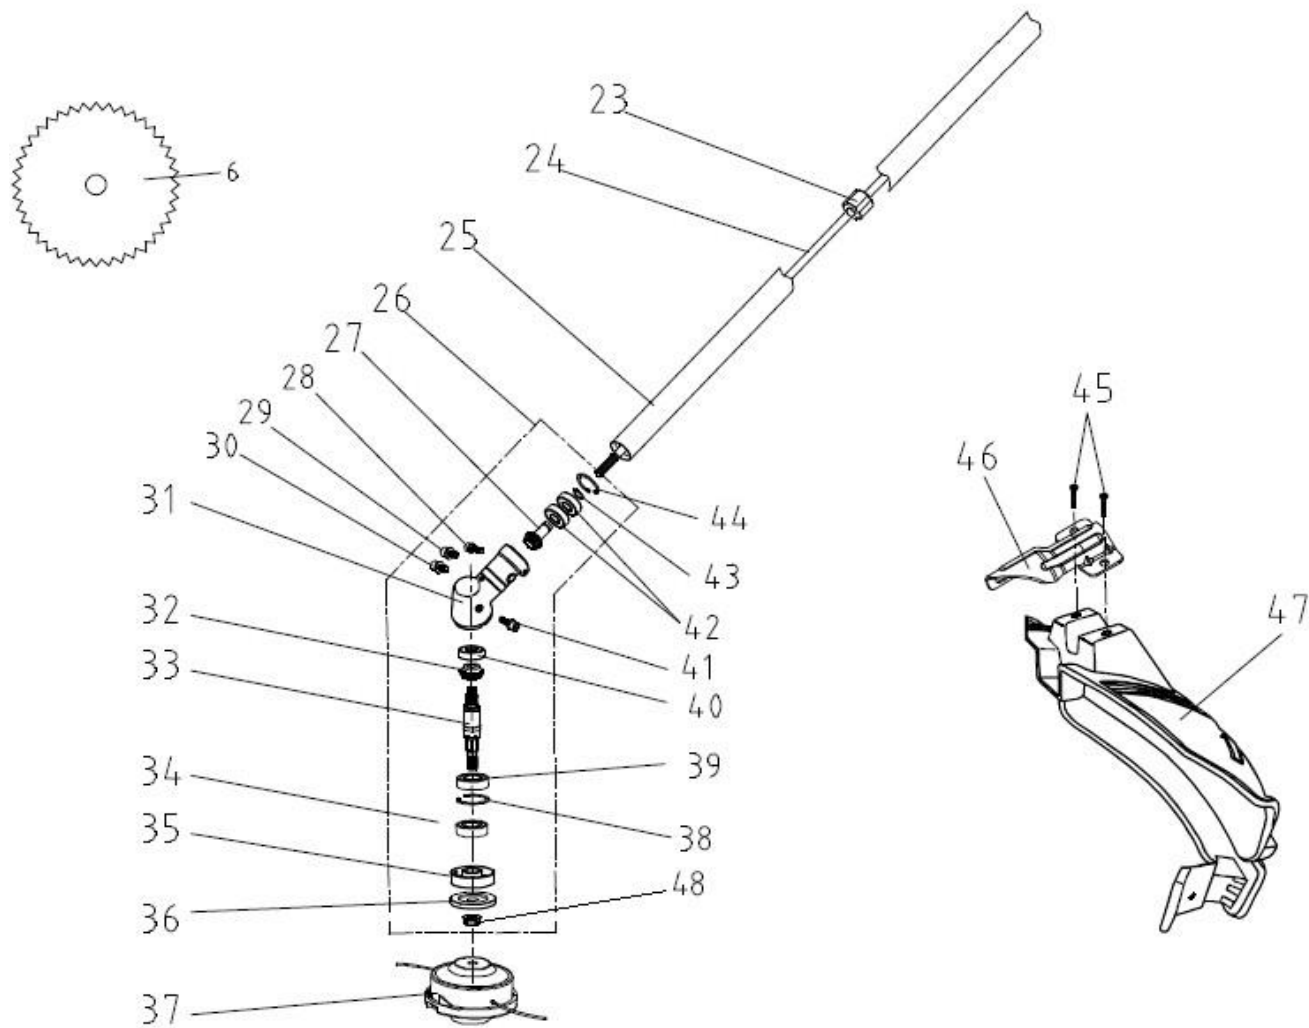

№	Артикул	Наименование	К-во	№	Артикул	Наименование	К-во
23	2120002537	Втулка диам. 25.5 мм (до 2024 г.) *	6	36	2120007036	Шайба прижимная	1
23	2120002540	Втулка диам. 24.5 мм. (после 2024 г.) **	6	37	2120015635	Триммерная головка	1
24	2120008856	Вал штанги неразъемный	1	38	2110000025	Кольцо стопорное 35	1
25	2120002744	Штанга (до 2024 г.) *	1	39	04035303004	Подшипник 6202-2RS	1
25	2120000883	Штанга (после 2024 г.) **	1	40	04035304001	Подшипник 6000	1
26	1910000845	Редуктор комплект	1	41	5010300028	Винт М4Х10	1
27	2120009366	Шестерня ведущая	1	42	03090010020	Подшипник 6001-2RS	2
28	2110007440	Винт М6Х30	1	43	2110000255	Кольцо стопорное 10	1
29	2110007464	Винт М5Х12	1	44	2110000030	Кольцо стопорное 28	1
30	2110007467	Винт М6Х12	1	45	2110007440	Винт М6Х30	2
31	2120015627	Корпус редуктора	1	46	2120015749	Кронштейн кожуха	1
32	2120007033	Шестерня ведомая	1	47	2120015615	Кожух защитный (до 2024 г.) *	1
33	2120008587	Вал редуктора выходной	1	47	2120015615А	Кожух защитный (после 2024 г.) **	1
34	980203573	Сальник выходного вала	1	48	1700026	Гайка	1
35	2120007035	Шайба защитная	1	6	С5107	Нож	1

* применяется до с/н 1602240599999

** применяется после с/н 1602240600001