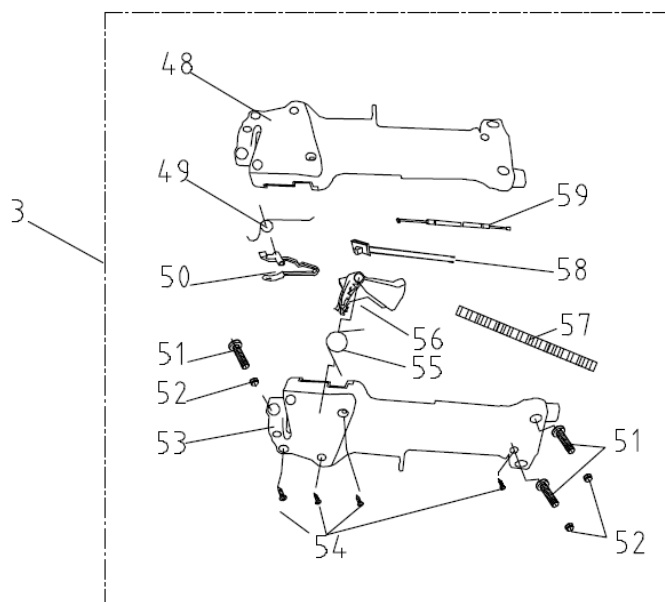

№	Артикул	Наименование	К-во	№	Артикул	Наименование	К-во
11	2110000397	Штифт 5X12	2	34	2120013150	Сцепление комплект	1
13	2120001642	Маховик	1	35	2120000060	Шайба волнистая	2
14	2110000667	Гайка М8х1.25	1	36	2120006115	Болт сцепления	2
18	2120009764	Магнето	1	37	2120015620	Крышка сцепления	1
26	2110000666	Винт М4х20	2	38	2120002637	Шайба	2
33	2110000083	Винт М5х25	4				

№	Артикул	Наименование	К-во	№	Артикул	Наименование	К-во
1	2120008541	Стартер в сборе	1	1-6	2120008541-6	Барабан стартера	1
1-1	2120008541-1	Стопорная пластина	1	1-7	2120008541-7	Шайба	1
1-2	2120008541-2	Ручка	1	1-8	2120008541-8	Винт	1
1-3	2120008541-3	Пружина возвратная	1	2	2110000669	Винт М6х4	4
1-5	2120008541-5	Шнур стартера	1	4	2120000658	Плата собачек стартера	1

№	Артикул	Наименование	К-во	№	Артикул	Наименование	К-во
7	2120008874	Защита барабана сцепления	1	15	2120007079	Амортизатор малый	1
8	2120008854	Барабан сцепления	1	16	2120015622	Корпус барабана сцепления	1
8-1	2120015622-ASSY	Корпус сцепления комплект	1	17	2110007432	Винт М5Х30	4
9	2120015621	Фланец сцепления	1	18	2110007439	Винт М5Х12	1
10	04035303004	Подшипник 6202-2RS	1	19	2110007466	Винт М6Х30	1
11	2110000025	Кольцо стопорное 35	1	20	2110000171	Винт М5Х20	1
12	2110000257	Кольцо стопорное 15	1	21	2120008421	Хомут крепления ремня	1
13	2120007078	Амортизатор большой	1	22	2110000412	Гайка М5	1
14	2120015623	Соединитель	1				