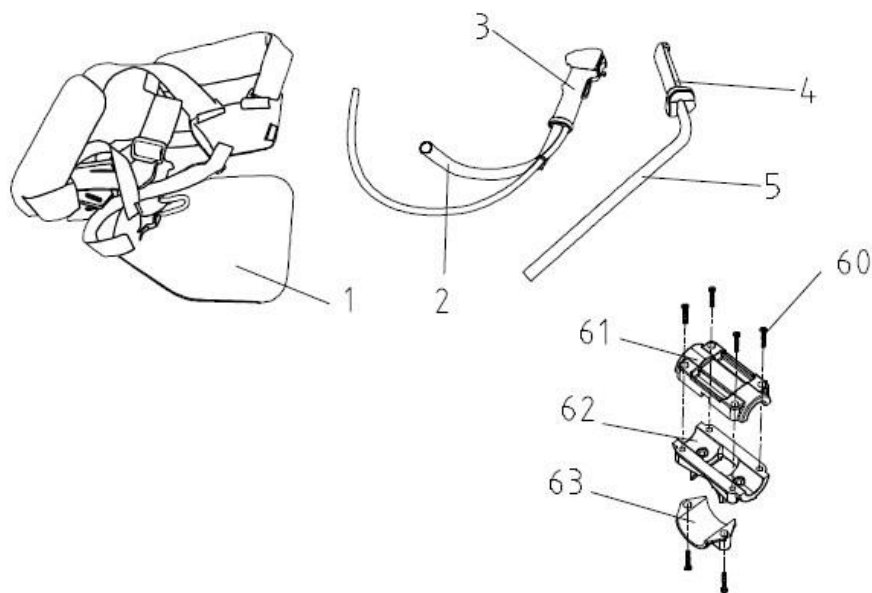

№	Артикул	Наименование	К-во	№	Артикул	Наименование	К-во
52	2120011523	Бак топливный в сборе	1	52-7	2120011523-7	Крышка клапана	1
52-1	2120011523-1	Шланг возвратный	1	52-8	2120011523-8	Уплотнительное кольцо	1
52-2	2120011523-2	Уплотнение шлангов	1	52-9	2120011523-9	Колпачок крышки	1
52-3	2120011523-3	Шланг топливный	1	52-10	2120011523-10	Фиксатор пробки	1
52-4	1400040	Фильтр топливный	1	53	2120014233	Защита бака топливного	1
52-5	2120011523-5	Пробка бака	1	52A	3010000064	Крышка бака комплект	1
52-6	2120011523-6	Клапан	1				

№	Артикул	Наименование	К-во	№	Артикул	Наименование	К-во
7	2120008874	Защита барабана сцепления	1	15	2120007079	Амортизатор малый	1
8	2120008854	Барабан сцепления	1	16	2120015622	Корпус барабана сцепления	1
8-1	2120015622-ASSY	Корпус сцепления комплект	1	17	2110007432	Винт М5Х30	4
9	2120015621	Фланец сцепления	1	18	2110007439	Винт М5Х12	1
10	04035303004	Подшипник 6202-2RS	1	19	2110007466	Винт М6Х30	1
11	2110000025	Кольцо стопорное 35	1	20	2110000171	Винт М5Х20	1
12	2110000257	Кольцо стопорное 15	1	21	2120008421	Хомут крепления ремня	1
13	2120007078	Амортизатор большой	1	22	2110000412	Гайка М5	1
14	2120015623	Соединитель	1				

\*\*\* Не поставляется отдельно

№	Артикул	Наименование	К-во	№	Артикул	Наименование	К-во
1	2120015614	Ремень наплечный	1	5	2120015609А	Рукоятка труб. лев. (после 2024 г.) **	1
2	2120015610	Рукоятка трубчатая правая (до 2024 г.) *	4	60	2110007436	Винт М5Х25	6
2	2120015610А	Рукоятка трубчатая пр. (после 2024 г.) **	1	61	2120015624	Кронштейн верхняя часть	1
3	1910000537	Ручка управления правая комплект	1	62	2120015626	Кронштейн средняя часть	1
4	2120015618	Ручка левая	1	63	2120015625	Кронштейн нижняя часть	1
5	2120015609	Рукоятка трубчатая левая (до 2024 г.) *	1				