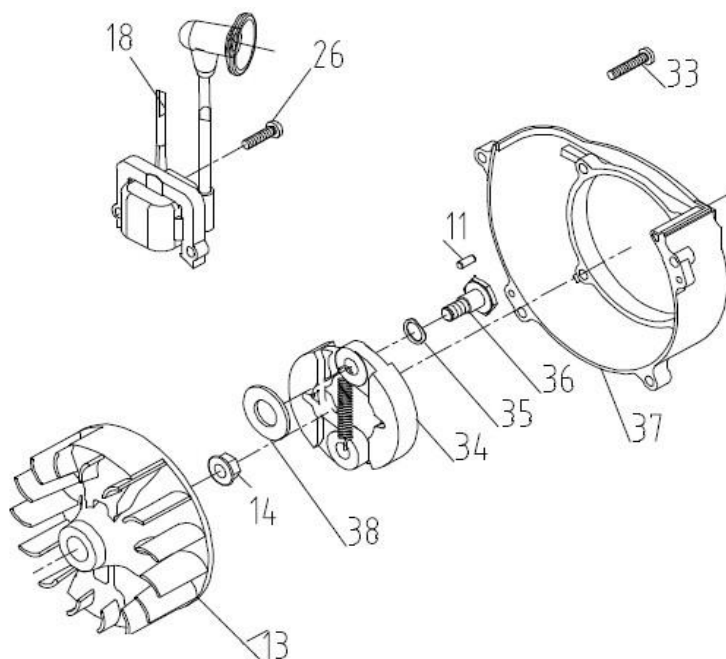

№	Артикул	Наименование	К-во	№	Артикул	Наименование	К-во
15	2120001555	Подшипник игольчатый	1	22-1	2120003881-ASSY	Поршневая группа	1
16	2120000424	Кольцо стопорное	2	23	2110007433	Винт М5х20	4
17	2120000416	Палец поршня 10х32.5	1	24	2120015607	Крышка цилиндра	1
19	-	Поршень *	1	25	L7T	Свеча зажигания	1
19-1	2120002630-ASSY	Поршень комплект	1	41	2120006111	Шайба	2
20	2120009708	Кольцо поршневое	2	44	2120015608	Накладка крышки цилиндра	1
21	2120000252	Прокладка цилиндра	1	51	2110000668	Винт М5х12	4
22	2120003881	Цилиндр	1				

№	Артикул	Наименование	К-во	№	Артикул	Наименование	К-во
11	2110000397	Штифт 5X12	2	34	2120013150	Сцепление комплект	1
13	2120001642	Маховик	1	35	2120000060	Шайба волнистая	2
14	2110000667	Гайка М8х1.25	1	36	2120006115	Болт сцепления	2
18	2120009764	Магнето	1	37	2120015620	Крышка сцепления	1
26	2110000666	Винт М4х20	2	38	2120002637	Шайба	2
33	2110000083	Винт М5х25	4				

\*\*\* Не поставляется отдельно

№	Артикул	Наименование	К-во	№	Артикул	Наименование	К-во
1	2120015614	Ремень наплечный	1	5	2120015609А	Рукоятка труб. лев. (после 2024 г.) **	1
2	2120015610	Рукоятка трубчатая правая (до 2024 г.) *	4	60	2110007436	Винт М5Х25	6
2	2120015610А	Рукоятка трубчатая пр. (после 2024 г.) **	1	61	2120015624	Кронштейн верхняя часть	1
3	1910000537	Ручка управления правая комплект	1	62	2120015626	Кронштейн средняя часть	1
4	2120015618	Ручка левая	1	63	2120015625	Кронштейн нижняя часть	1
5	2120015609	Рукоятка трубчатая левая (до 2024 г.) *	1				