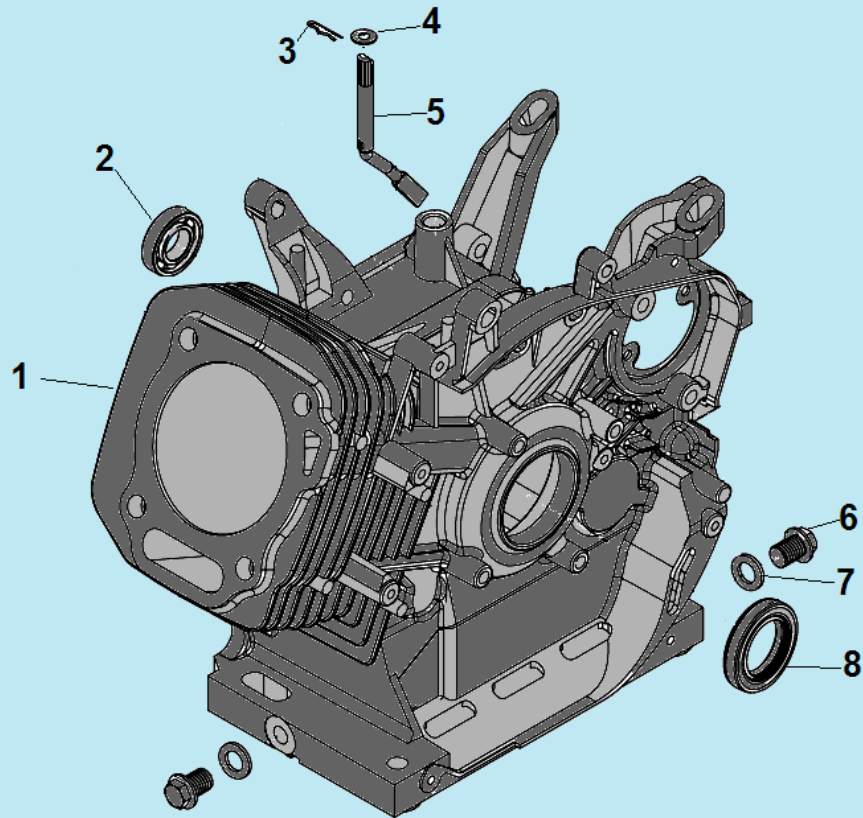

№	Артикул	Наименование	К-во	№	Артикул	Наименование	К-во
1	120420011-0001	Болт крепления крышки клапанов	1	8	380600116-0001	Штифт 12x20	2
2	120220009-0001	Крышка клапанов	1	9	380180091-0001	Шпилька крепления карбюратора	2
3	DDB000	Прокладка крышки клапанов	1	10	160190006-0001	Воздухонаправляющая пластина	1
4	F7RTC	Свеча зажигания	1	11	GBT5789	Болт М6х12	1
5	380180099-0001	Шпилька крепления глушителя	2	12	380140337-0001	Болт М10х80	4
6	DFA001	Головка цилиндра	1	13	380740454-0001	Шланг сапуна	1
7	DGB002	Прокладка головки цилиндра	1				

№	Артикул	Наименование	К-во	№	Артикул	Наименование	К-во
1	DG03A000CH	Картер	1	5	DFL001	Вал регулятора оборотов	1
2	03090010016	Подшипник 6202	1	6	578912015BX	Болт сливной	2
3	381350004-0001	Шплинт	1	7	GF802007	Уплотнительная шайба	2
4	380450522-0001	Шайба	1	8	380650337-0001	Сальник 35x52x7	1

№	Артикул	Наименование	К-во	№	Артикул	Наименование	К-во
1	110690097-0003	Щуп уровня масла	2	5	DFB005	Прокладка крышки картера	1
2	380140005-0006	Болт М8х40	7	6	380630141-0002	Подшипник коленвала 6207	1
3	380650337-0001	Сальник 35х52х7	1	7	380600119-0001	Штифт 8х12	2
4	DF00A002	Крышка картера	1	8	DFK000/ 171750046-0001	Центробежный регулятор оборотов	1