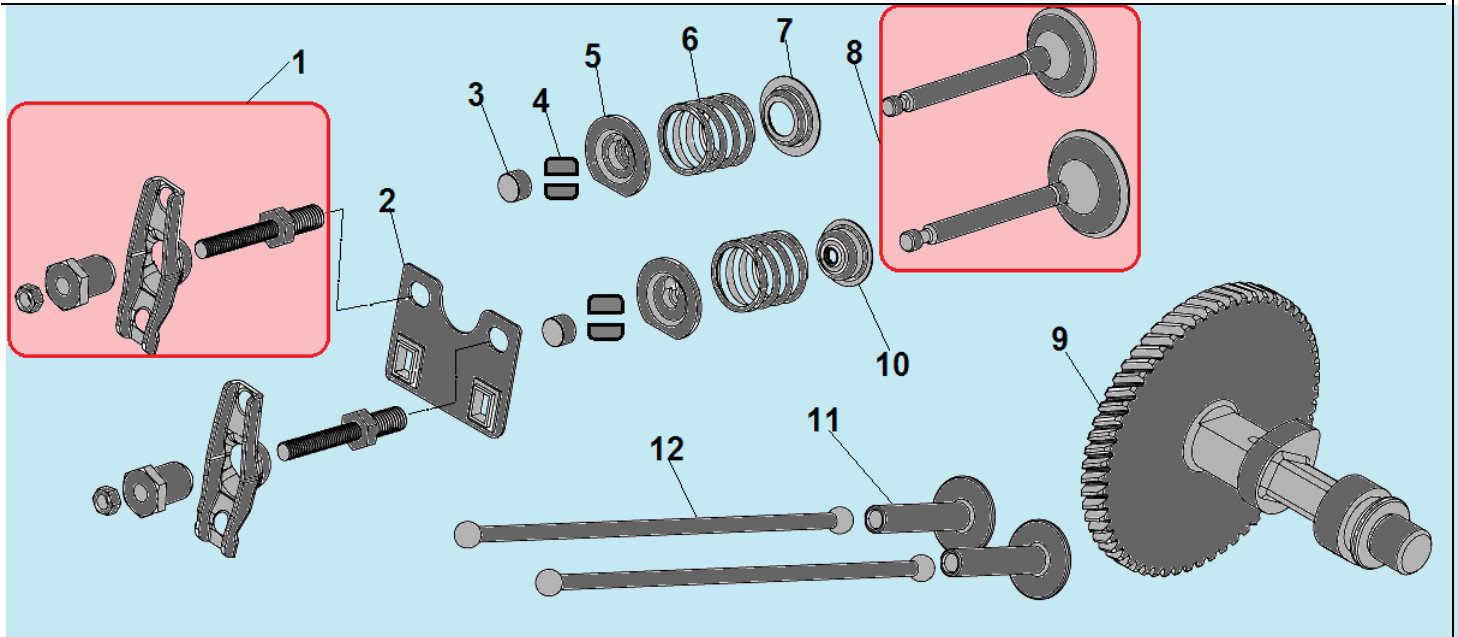

№	Артикул	Наименование	К-во	№	Артикул	Наименование	К-во
1	120420011-0001	Болт крепления крышки клапанов	1	8	380600116-0001	Штифт 12x20	2
2	120220009-0001	Крышка клапанов	1	9	380180091-0001	Шпилька крепления карбюратора	2
3	DDB000	Прокладка крышки клапанов	1	10	160190006-0001	Воздухонаправляющая пластина	1
4	F7RTC	Свеча зажигания	1	11	GBT5789	Болт М6х12	1
5	380180099-0001	Шпилька крепления глушителя	2	12	380140337-0001	Болт М10х80	4
6	DFA001	Головка цилиндра	1	13	380740454-0001	Шланг сапуна	1
7	DGB002	Прокладка головки цилиндра	1				

№	Артикул	Наименование	К-во	№	Артикул	Наименование	К-во
1	DG03A000CH	Картер	1	5	DFL001	Вал регулятора оборотов	1
2	03090010016	Подшипник 6202	1	6	578912015BX	Болт сливной	2
3	381350004-0001	Шплинт	1	7	GF802007	Уплотнительная шайба	2
4	380450522-0001	Шайба	1	8	380650337-0001	Сальник 35x52x7	1

№	Артикул	Наименование	К-во	№	Артикул	Наименование	К-во
1	110690097-0003	Щуп уровня масла	2	5	DFB005	Прокладка крышки картера	1
2	380140005-0006	Болт М8х40	7	6	380630141-0002	Подшипник коленвала 6207	1
3	380650337-0001	Сальник 35х52х7	1	7	380600119-0001	Штифт 8х12	2
4	DF00A002	Крышка картера	1	8	DFK000/ 171750046-0001	Центробежный регулятор оборотов	1

№	Артикул	Наименование	К-во	№	Артикул	Наименование	К-во
1	1500003	Поршень 88x66 комплект	1	7	DF19K001	Коленвал	1
2	DGF001	Комплект поршневых колец 88x2,0	1	8	380630141-0002	Подшипник коленвала 6207	1
3	DFM003	Стопорное кольцо	2	9	380620050-0001	Шпонка маховика 4x5,5x12	1
4	DGF002	Поршень 88x66	1	10	519010101200	Шпонка коленвала	1
5	DFF013	Палец поршня 20x62	1	11	DFK002	Шатун	1
6	DFK003	Вал балансира	1				