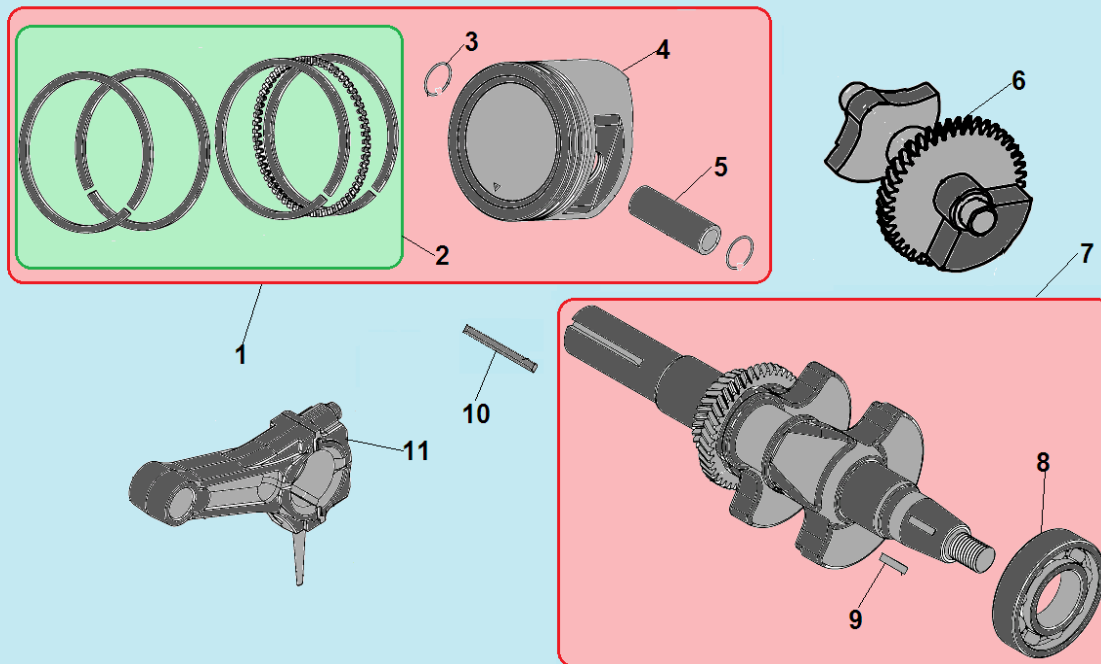

№	Артикул	Наименование	К-во	№	Артикул	Наименование	К-во
1	120420011-0001	Болт крепления крышки клапанов	1	8	380600116-0001	Штифт 12x20	2
2	120220009-0001	Крышка клапанов	1	9	380180091-0001	Шпилька крепления карбюратора	2
3	DDB000	Прокладка крышки клапанов	1	10	160190006-0001	Воздухонаправляющая пластина	1
4	F7RTC	Свеча зажигания	1	11	GBT5789	Болт М6х12	1
5	380180099-0001	Шпилька крепления глушителя	2	12	380140337-0001	Болт М10х80	4
6	DFA001	Головка цилиндра	1	13	380740454-0001	Шланг сапуна	1
7	DGB002	Прокладка головки цилиндра	1				

№	Артикул	Наименование	К-во	№	Артикул	Наименование	К-во
1	DG03A000CH	Картер	1	5	DFL001	Вал регулятора оборотов	1
2	03090010016	Подшипник 6202	1	6	578912015BX	Болт сливной	2
3	381350004-0001	Шплинт	1	7	GF802007	Уплотнительная шайба	2
4	380450522-0001	Шайба	1	8	380650337-0001	Сальник 35x52x7	1

№	Артикул	Наименование	К-во	№	Артикул	Наименование	К-во
1	110690097-0003	Щуп уровня масла	2	5	DFB005	Прокладка крышки картера	1
2	380140005-0006	Болт М8х40	7	6	380630141-0002	Подшипник коленвала 6207	1
3	380650337-0001	Сальник 35х52х7	1	7	380600119-0001	Штифт 8х12	2
4	DF00A002	Крышка картера	1	8	DFK000/ 171750046-0001	Центробежный регулятор оборотов	1