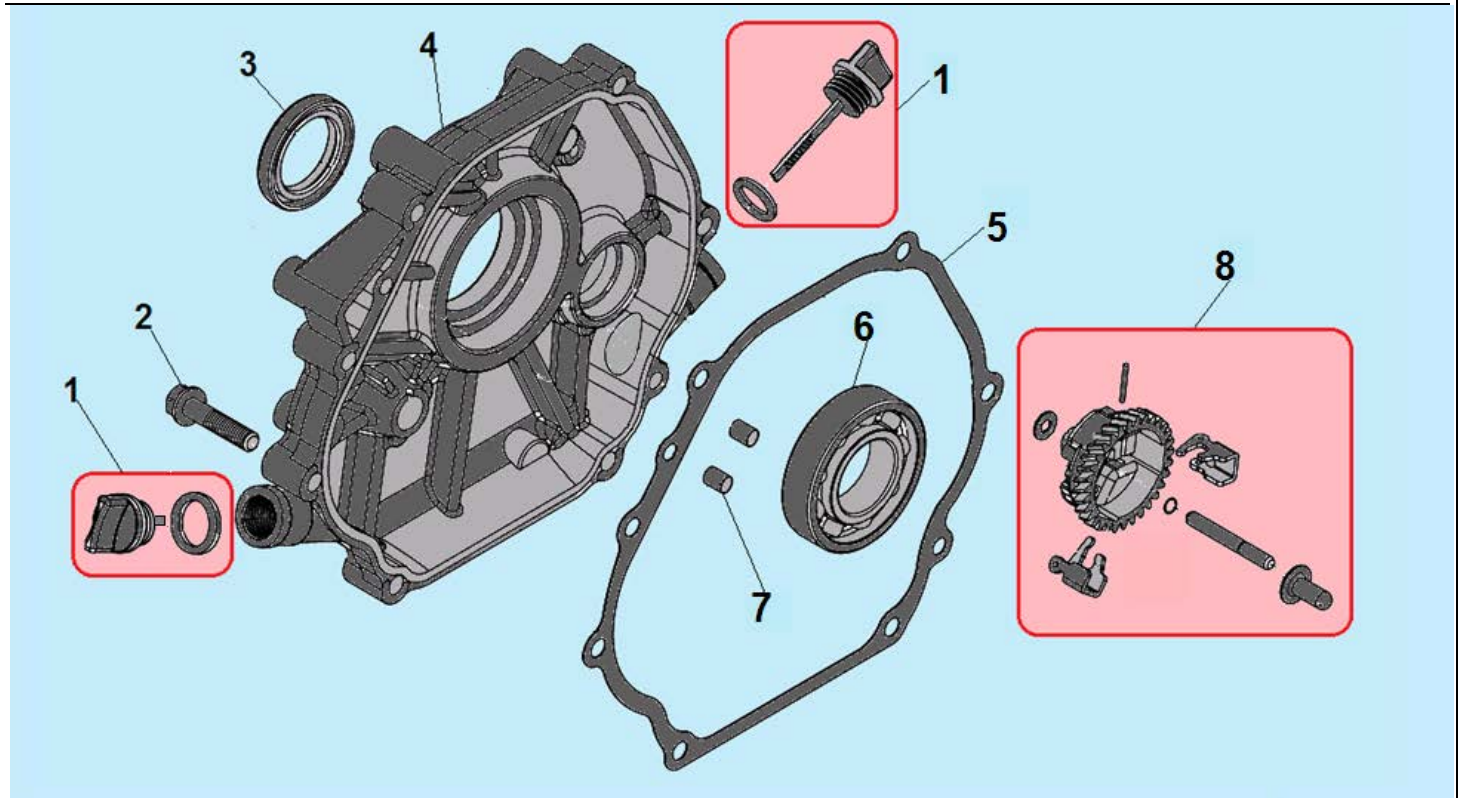

№	Артикул	Наименование	К-во	№	Артикул	Наименование	К-во
1	120420011-0001	Болт крепления крышки клапанов	1	8	380600116-0001	Штифт 12x20	2
2	120220009-0001	Крышка клапанов	1	9	380180091-0001	Шпилька крепления карбюратора	2
3	DDB000	Прокладка крышки клапанов	1	10	160190006-0001	Воздухонаправляющая пластина	1
4	F7RTC	Свеча зажигания	1	11	GBT5789	Болт М6х12	1
5	380180099-0001	Шпилька крепления глушителя	2	12	380140337-0001	Болт М10х80	4
6	DFA001	Головка цилиндра	1	13	380740454-0001	Шланг сапуна	1
7	DGB002	Прокладка головки цилиндра	1				

№	Артикул	Наименование	К-во	№	Артикул	Наименование	К-во
1	DG03A000CH	Картер	1	5	DFL001	Вал регулятора оборотов	1
2	03090010016	Подшипник 6202	1	6	578912015BX	Болт сливной	2
3	381350004-0001	Шплинт	1	7	GF802007	Уплотнительная шайба	2
4	380450522-0001	Шайба	1	8	380650337-0001	Сальник 35x52x7	1