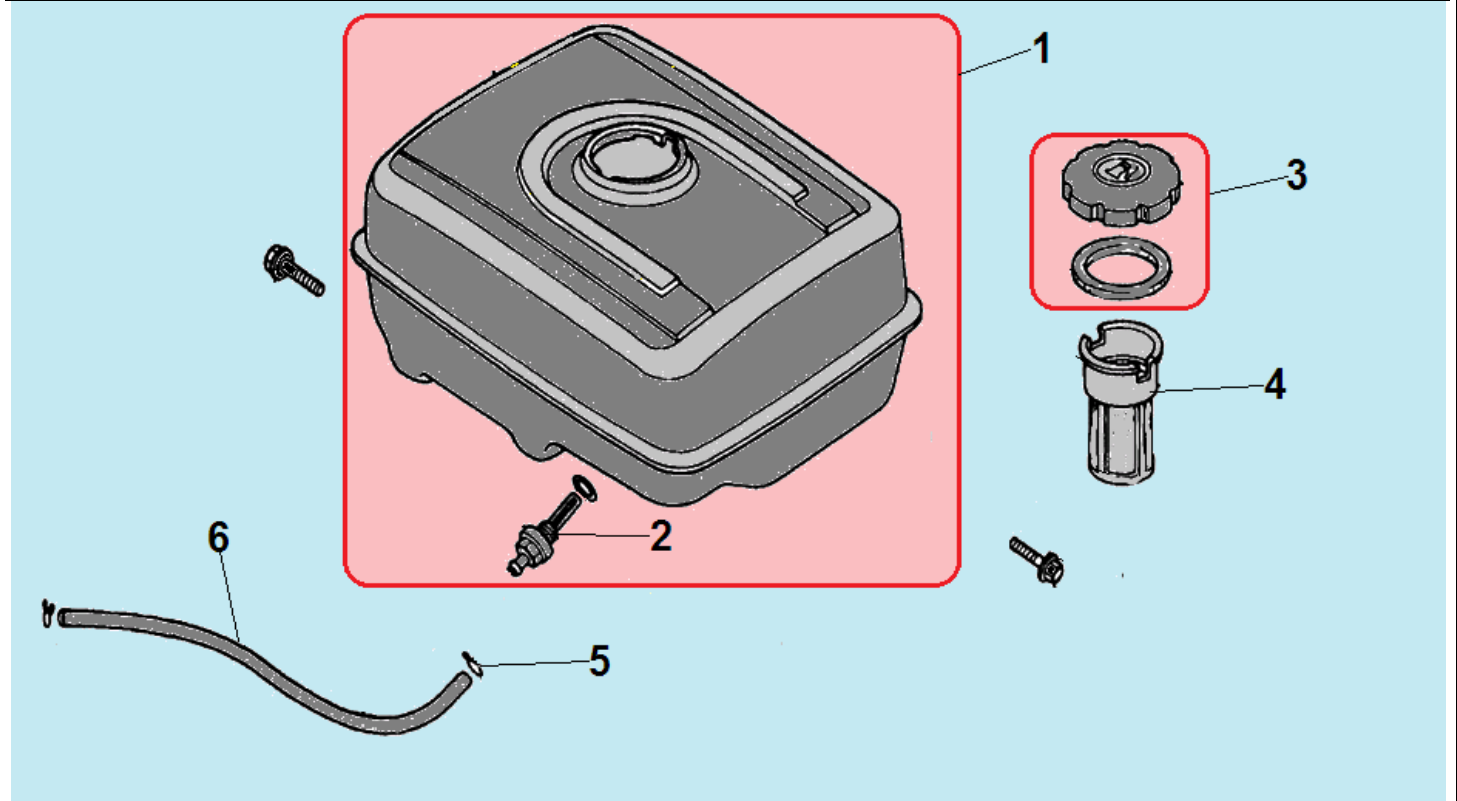

№	Артикул	Наименование	К-во	№	Артикул	Наименование	К-во
1	DD35P000F00CH	Топливный бак	1	4	170720001-0001	Сетчатый фильтр	1
2	DVC033	Штуцер шланга с фильтром	1	5	DAM004	Хомут шланга	2
3	DA02P022	Крышка топливного бака	1	6	029019900100	Шланг топливный	1