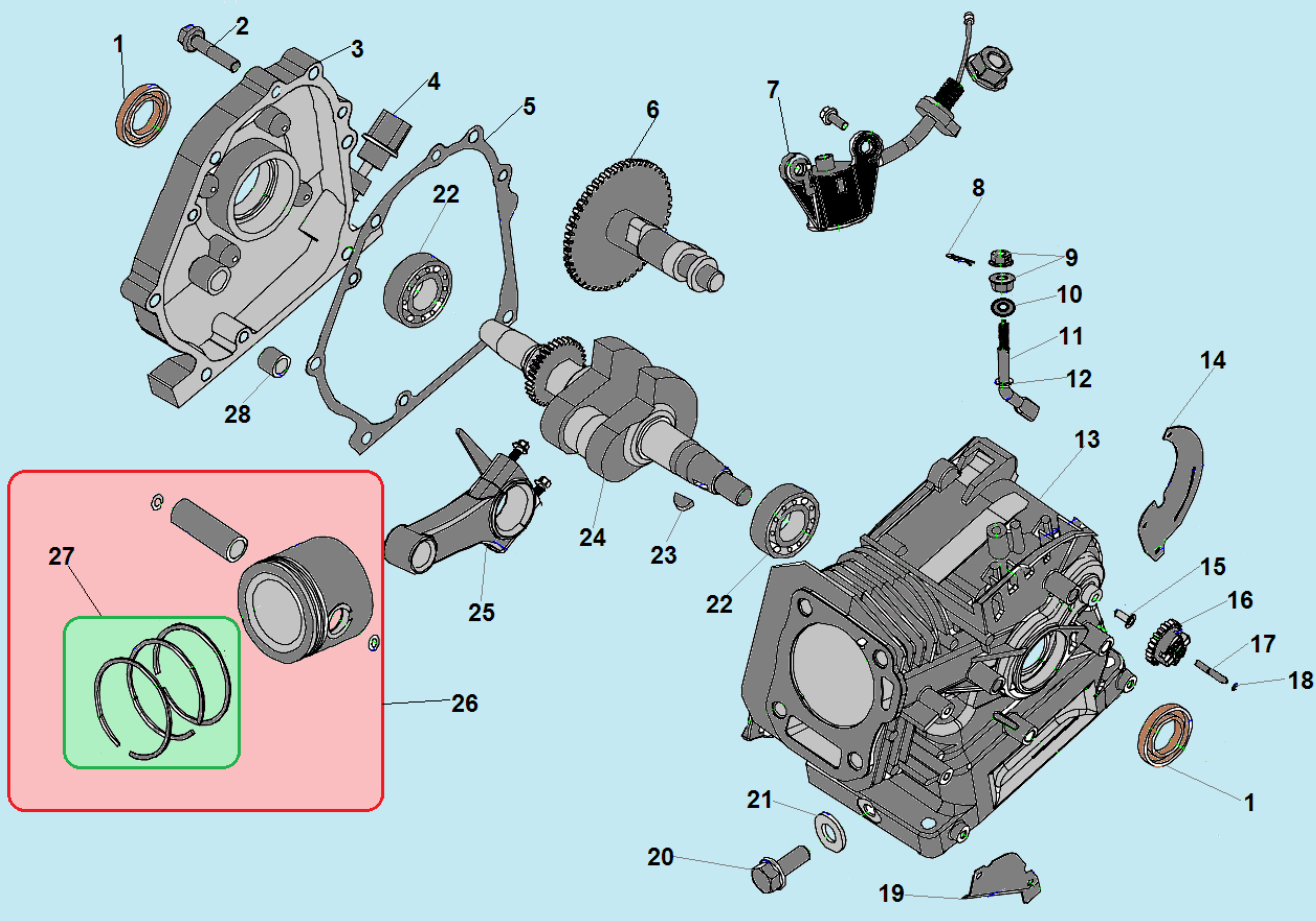

№	Артикул/ Part NO	Description	Наименование	К-во	№	Артикул/ Part NO	Description	Наименование	К-во
1	360001001	Connection plate	Крышка генератора со стороны двигателя	1	6	360001006	Screw 8x35	Болт М8х35	1
2	360001002	Screw 8x16	Болт М8х16	4	7	360001007	Fan	Крыльчатка ротора	1
3	360001003	Stator unit	Статор	1	8	360001008	Screw 6x10	Болт М6х10	2
4	360001004	Screw 6x55	Болт М6х55	4	9	360001009	Motor inlet cover	Крышка генератора	1
5	360001005	Rotor	Ротор	1	10	360001010	Screw 5x16	Болт М5х16	4

№	Артикул/ Part NO	Description	Наименование	К-во	№	Артикул/ Part NO	Description	Наименование	К-во
1	306020070500	Fuel tank cap	Крышка бака	1	7	360002007	The inverter unit	Инверторный блок	1
2	306020070300	Fuel filter	Фильтр топливный	1	8	360002008	Control panel	Панель управления	1
3	360002003	Fuel tank shock mount	Амортизатор бака	2	9	360002009	Panel cover	Задняя крышка	1
4	360002004	Fuel tank	Топливный бак	1	10	360002010	Cushion	Виброизолятор	4
5	306020071100	Fuel switch assy	Топливный кран	1	11	360002011	Shock mount plate	Подрамник	1
6	360002006	Frame	Рама	1					