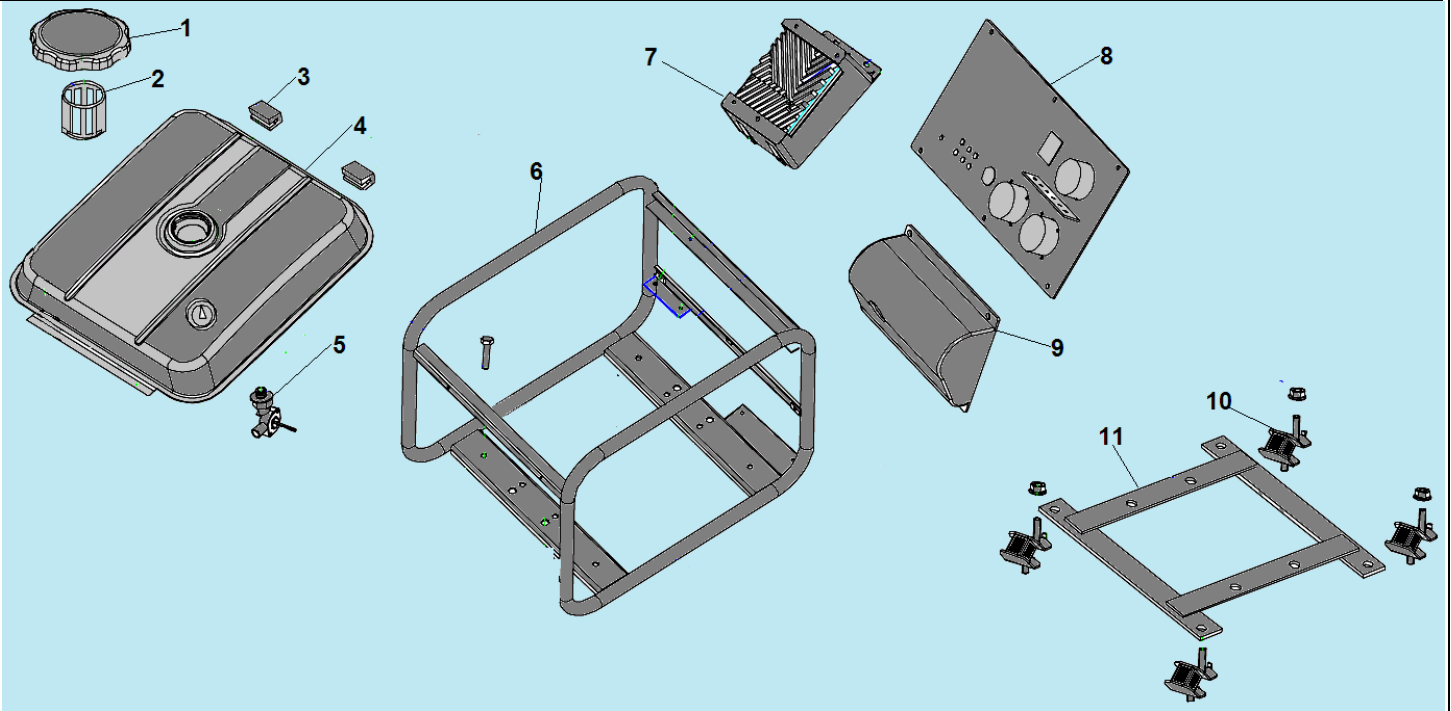

№	Артикул/ Part NO	Description	Наименование	К-во	№	Артикул/ Part NO	Description	Наименование	К-во
1	360001001	Connection plate	Крышка генератора со стороны двигателя	1	6	360001006	Screw 8x35	Болт М8х35	1
2	360001002	Screw 8x16	Болт М8х16	4	7	360001007	Fan	Крыльчатка ротора	1
3	360001003	Stator unit	Статор	1	8	360001008	Screw 6x10	Болт М6х10	2
4	360001004	Screw 6x55	Болт М6х55	4	9	360001009	Motor inlet cover	Крышка генератора	1
5	360001005	Rotor	Ротор	1	10	360001010	Screw 5x16	Болт М5х16	4

№	Артикул/ Part NO	Description	Наименование	К-во	№	Артикул/ Part NO	Description	Наименование	К-во
1	306020070500	Fuel tank cap	Крышка бака	1	7	360002007	The inverter unit	Инверторный блок	1
2	306020070300	Fuel filter	Фильтр топливный	1	8	360002008	Control panel	Панель управления	1
3	360002003	Fuel tank shock mount	Амортизатор бака	2	9	360002009	Panel cover	Задняя крышка	1
4	360002004	Fuel tank	Топливный бак	1	10	360002010	Cushion	Виброизолятор	4
5	306020071100	Fuel switch assy	Топливный кран	1	11	360002011	Shock mount plate	Подрамник	1
6	360002006	Frame	Рама	1					