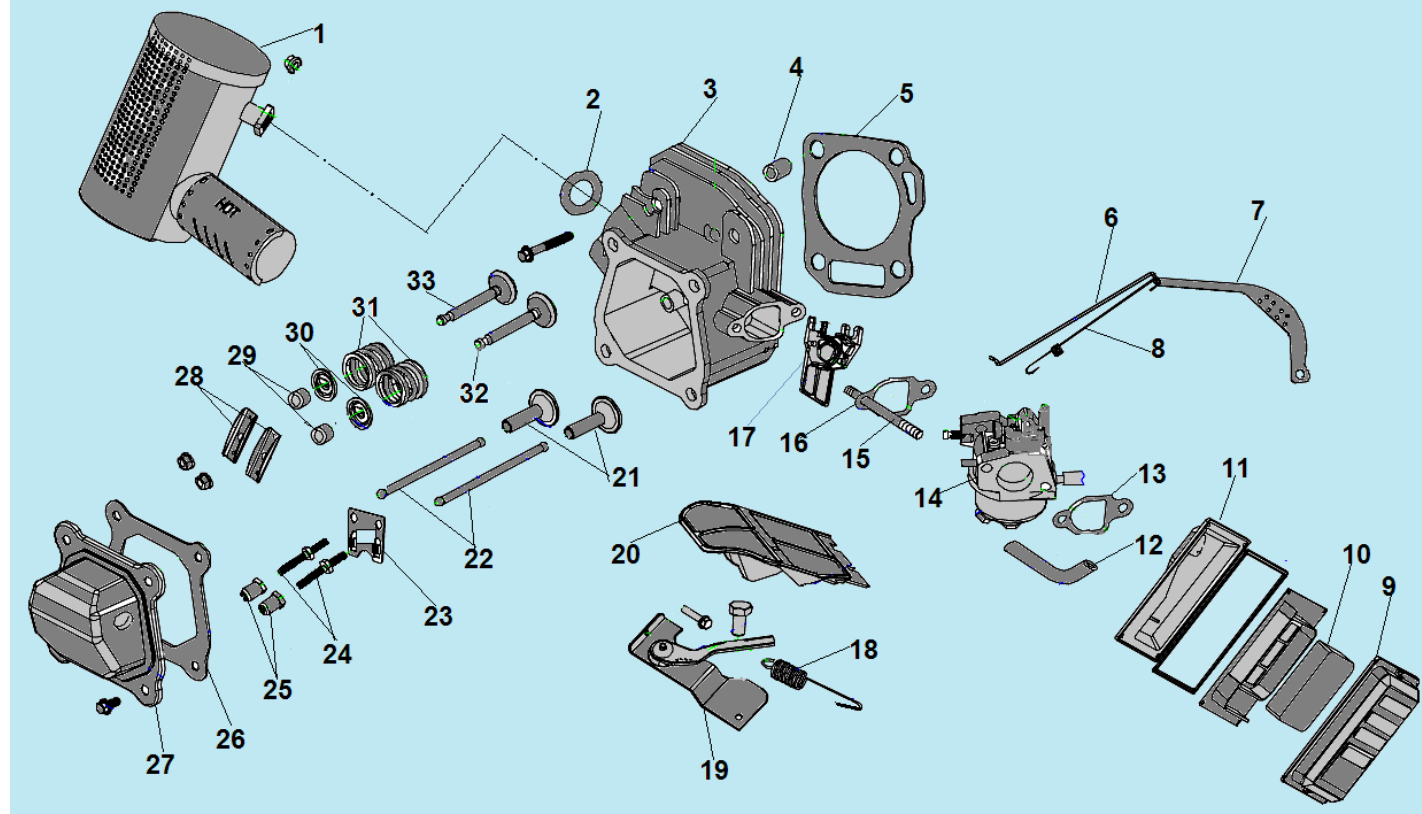

№	Артикул/ Part NO	Description	Наименование	К-во	№	Артикул/ Part NO	Description	Наименование	К-во
1	306020070500	Fuel tank cap	Крышка бака	1	7	360002007	The inverter unit	Инверторный блок	1
2	306020070300	Fuel filter	Фильтр топливный	1	8	360002008	Control panel	Панель управления	1
3	360002003	Fuel tank shock mount	Амортизатор бака	2	9	360002009	Panel cover	Задняя крышка	1
4	360002004	Fuel tank	Топливный бак	1	10	360002010	Cushion	Виброизолятор	4
5	306020071100	Fuel switch assy	Топливный кран	1	11	360002011	Shock mount plate	Подрамник	1
6	360002006	Frame	Рама	1					

№	Артикул/ Part NO	Description	Наименование	К-во	№	Артикул/ Part NO	Description	Наименование	К-во
1	DAC010	Oil seal	Сальник коленвала 25x41,25x6	2	15	012020000700	Speed slider	Толкатель регулятора	1
2	360003002	Screw M6x25	Болт M6x25	6	16	012020100000	Speed gear assembly	Центробежный регулятор	1
3	DAA002	Cover, Crankcase	Крышка картера	1	17	360003017	Speed gear shaft	Вал регулятора	1
4	012020200000	Dipstick with seal	Щуп уровня масла	1	18	360003018	Speed shaft spring	Шайба	1
5	DAB005	Packing, case cover	Прокладка крышки картера	1	19	360003019	Air baffle plate	Воздухонаправляющая пластина	1
6	DBF005	Camshaft assy	Распредвал	1	20	360003020	Oil drain plug	Болт для слива масла	1
7	012020005100	Oil sensor assy	Датчик уровня масла	1	21	360003021	Oil drain plug gasket	Прокладка	1
8	360003008	Pin	Шплинт	1	22	521010010501	Bearing	Подшипник 6205	2
9	360003009	Nut M6	Гайка M6	2	23	360003023	Key	Шпонка	1
10	360003010	Adjustment gasket	Шайба	1	24	360003024	Crankshaft	Коленвал	1
11	360003011	Lever	Ось регулятора	1	25	130150039-0001	Connecting rod assy	Шатун	1
12	360003012	Ring	Уплотнительное кольцо	1	26	<b>13111-Z860110-0000KIT</b>	<b>Piston assy</b>	<b>Поршень комплект</b>	<b>1</b>
13	301170100100	Crankcase	Картер	1	27	<b>012030400000</b>	<b>Piston ring assy</b>	<b>Кольцо поршневое 70 x1,5 мм комплект</b>	<b>1</b>
14	360003013	Air baffle plate	Воздухонаправляющая пластина	1	28	360003028	Pin	Штифт картера	1