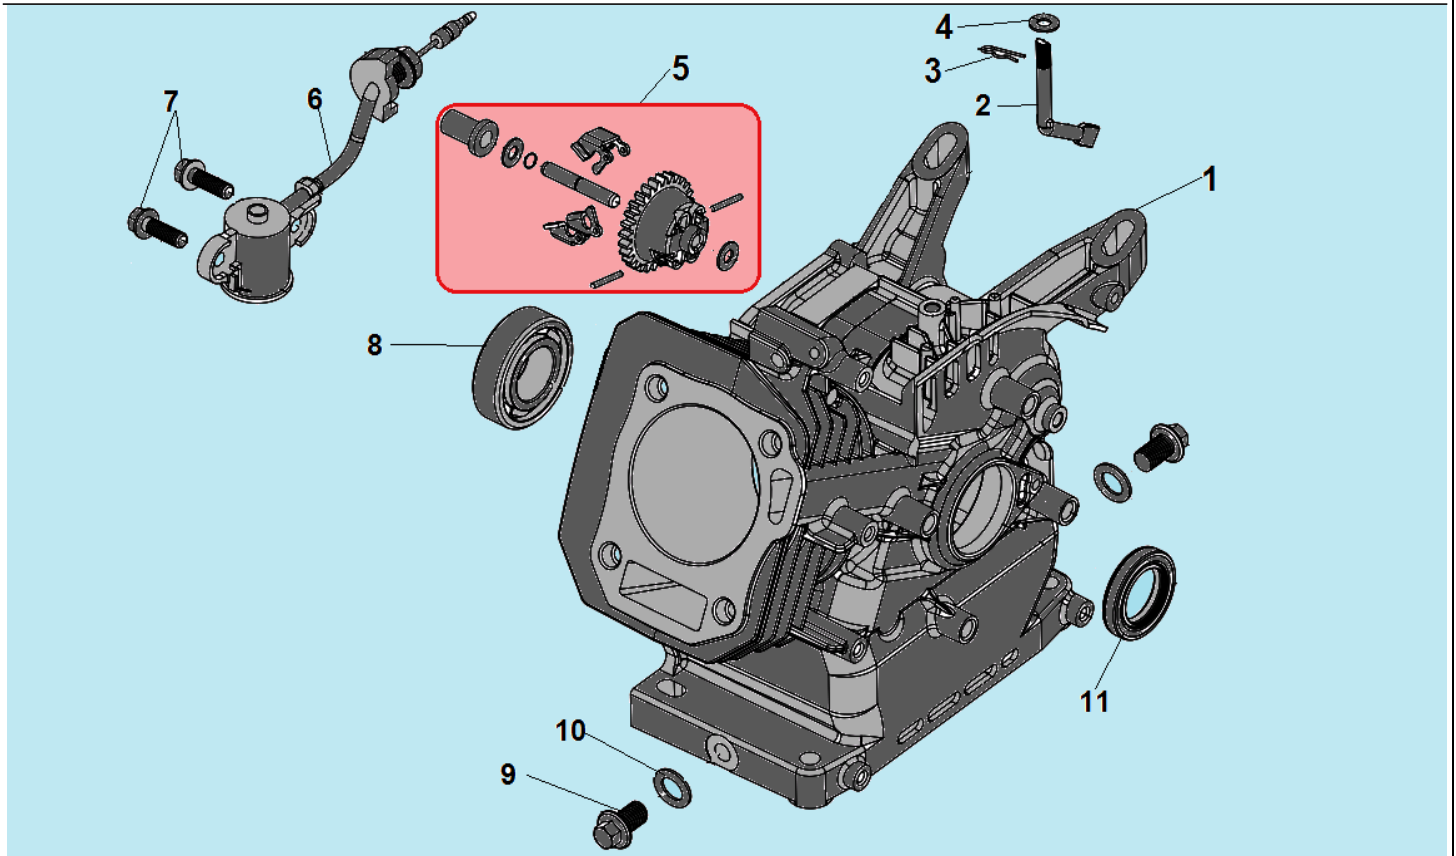

№	Артикул	Наименование	К-во	№	Артикул	Наименование	К-во
1	DC07A000CH / 11310-Z860110-0000	Картер	1	7	GB/T5789	Болт М6х16	2
2	110120020201	Вал рычага регулятора оборотов	1	8	521010010501	Подшипник 6205	1
3	90408-Z010210-0000	Шайба	1	9	GB/T16674	Болт М10х15	2
4	90501-Z010110-0000	Шплинт	1	10	120060140202	Шайба 10х16х1,5	2
5	FAK000	Центробежный регулятор оборотов	1	11	DAC010/ 380650347-0001	Сальник 25х41,25х6	1
6	281850150-0001	Датчик уровня масла	1