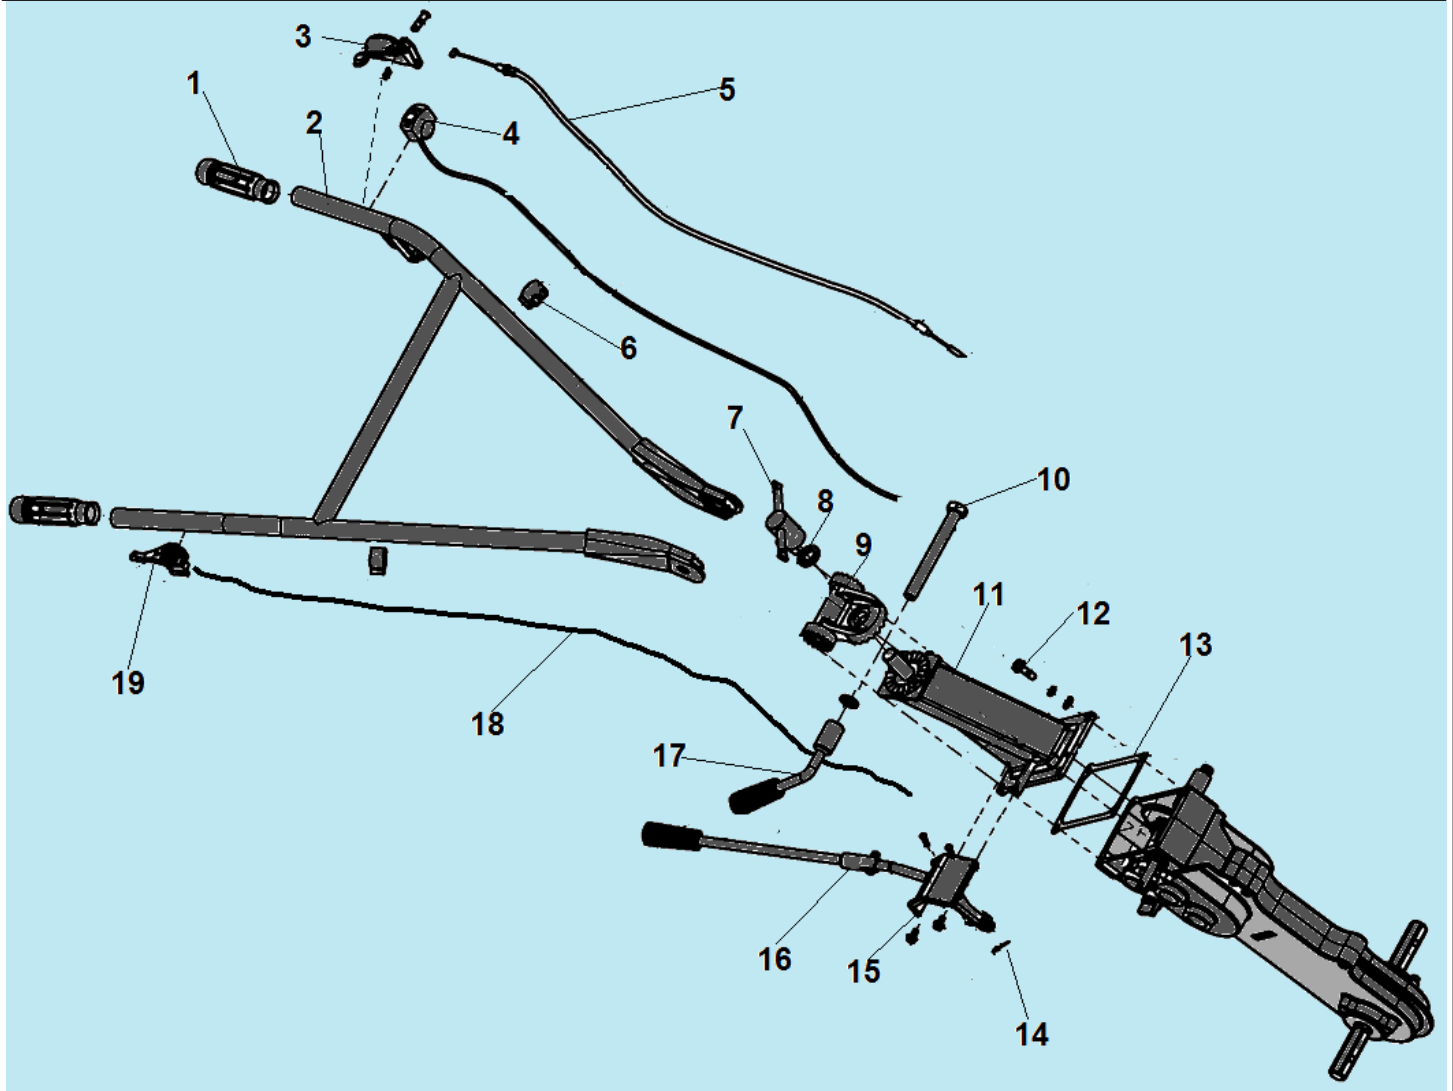

№	Артикул	Наименование	К-во	№	Артикул	Наименование	К-во
1	111010010001	Ручка рабочих рукояток	2	11	111010140900	Суппорт крепления рукояток	1
2	111010090975	Рабочая рукоятка	1	12	GB/T16674	Болт М8х25	4
3	111010050006	Рычаг сцепления	1	13	111600435910	Прокладка под суппорт	1
4	111010280009	Выключатель зажигания	1	14	GB/T 91	Шплинт	2
5	111010070016	Трос сцепления	1	15	111010470041	Держатель рычага	1
6	111060340002	Хомут крепления кабеля	2	16	111010170159	Рычаг переключения передач	1
7	111010110001	Фиксатор высоты подъема рукоятки	1	17	111010130015	Фиксатор угла поворота рукоятки	1
8	GB/T 93	Шайба 20	1	18	111010020010	Трос газа	1
9	111010120026	Кронштейн крепления	1	19	111010310005	Рычаг газа	1
10	GB/T 5782	Болт М16х140	1	20