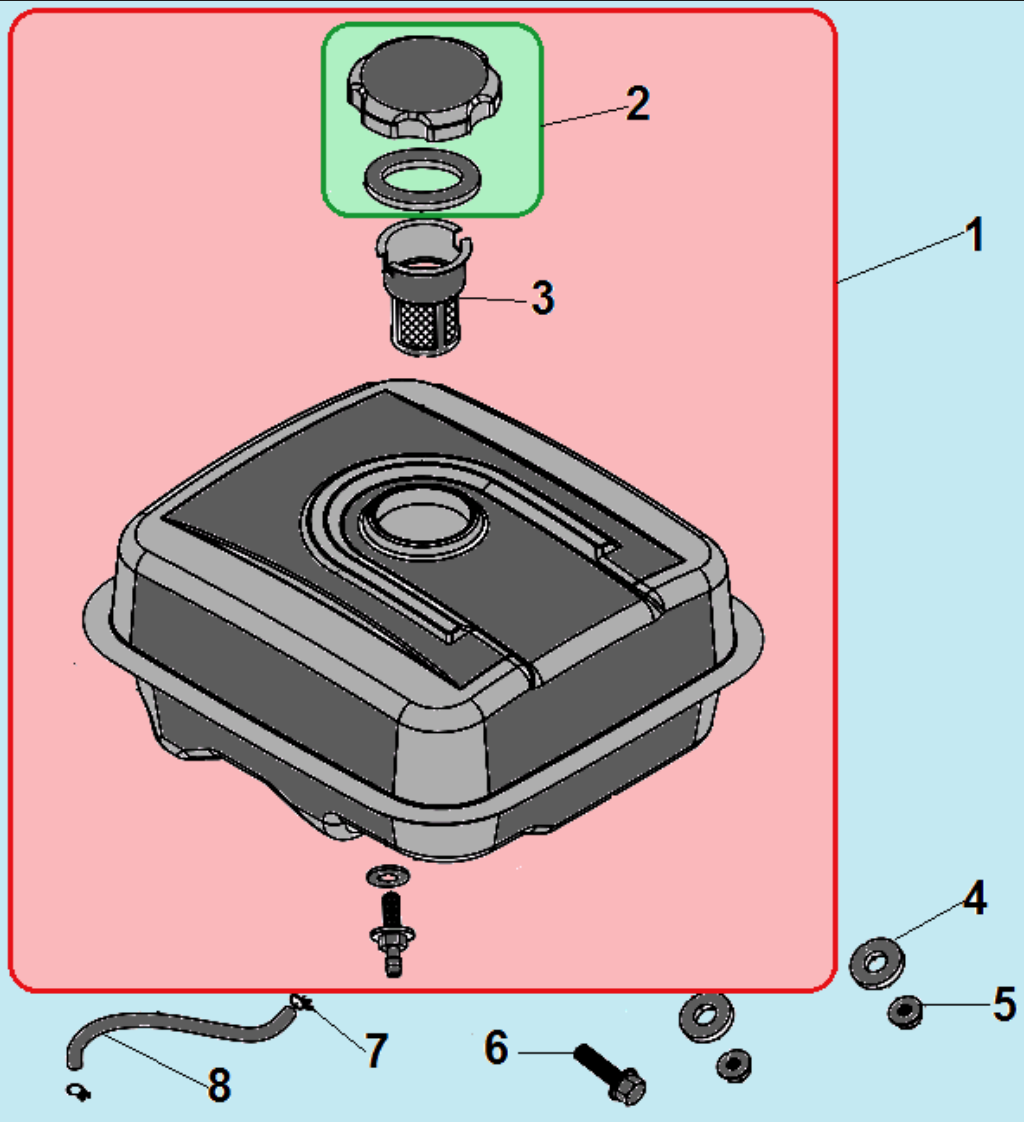

№	Артикул	Наименование	К-во	№	Артикул	Наименование	К-во
1	110090340716	Бак топливный комплект	1	6	GB/T5789 M6x25	Болт M6x25	1
2	110090349037	Крышка топливного бака	1	7	110090230001	Хомут шланга	2
3	110090349012	Фильтр сетчатый бака	1	8	029019900100	Шланг топливный L=200 мм	1
4	110090290003	Шайба	2	9	170660077-0001	Штуцер бака	1
5	GB/T6177 M6	Гайка M6	2