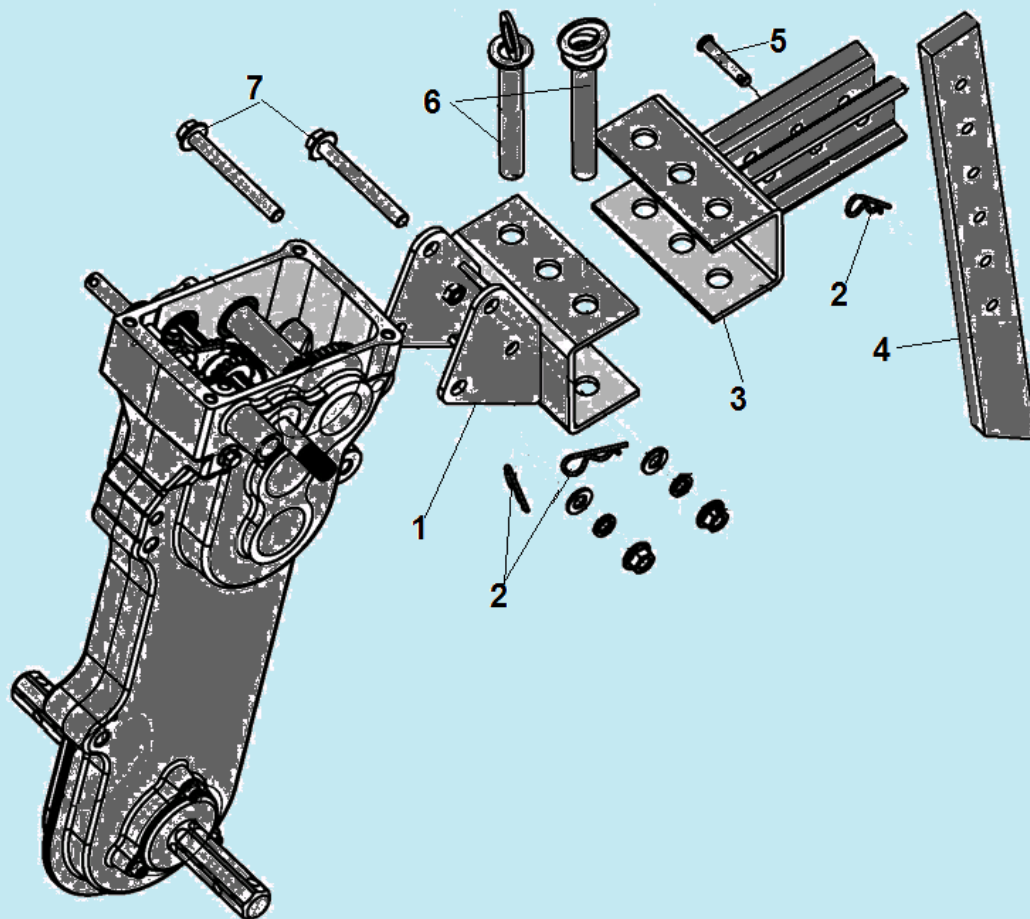

№	Артикул	Наименование	К-во	№	Артикул	Наименование	К-во
1	111200420080	Кронштейн	1	5	GB/T882 8X43	Палец крепления сошника	1
2	120150060002	Шплинт	3	6	111140020004	Палец крепления кронштейна	2
3	111140040038	Кронштейн сошника	1	7	GB/T 16674	Болт M10x90	2