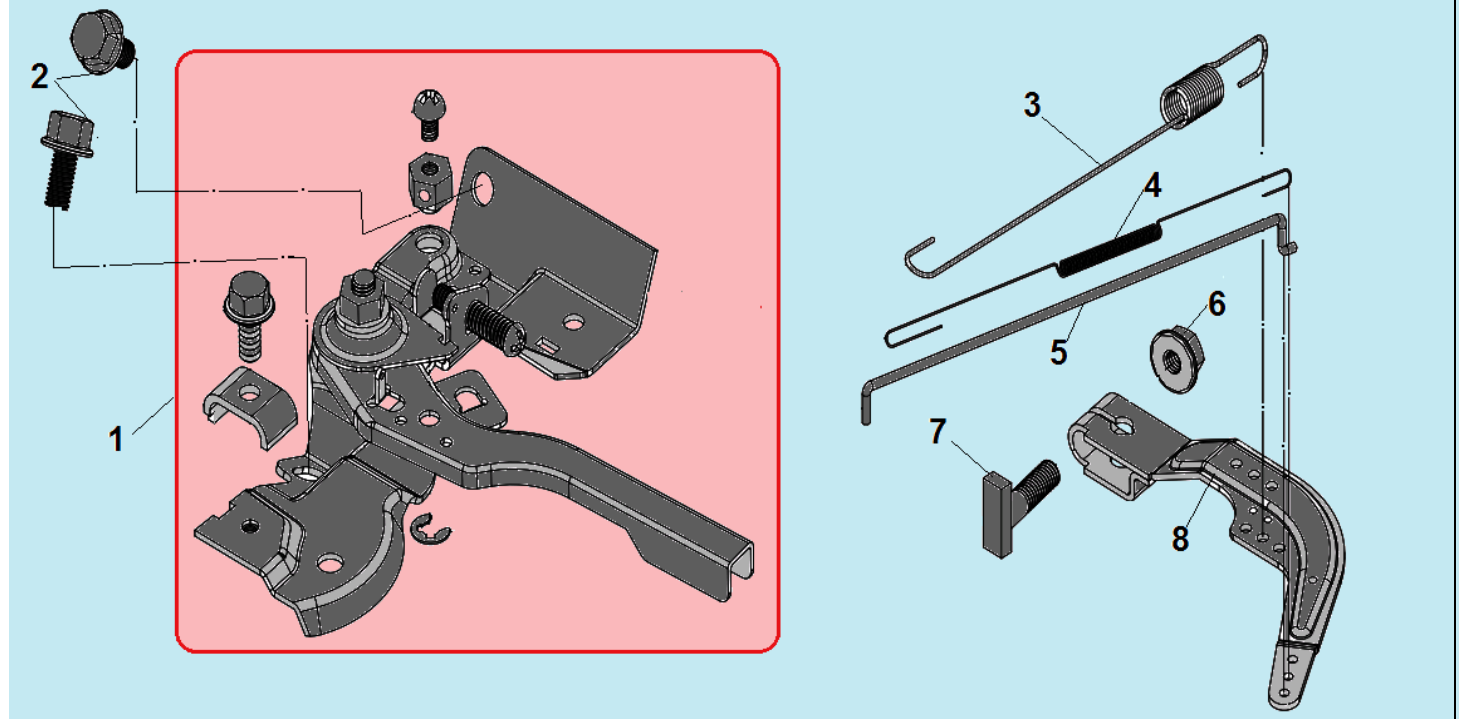

№	Артикул	Наименование	К-во	№	Артикул	Наименование	К-во
1	110120230202	Рычаг регулировки оборотов комплект	1	5	171590002-0001	Тяга регулятора	1
2	GB/T5789 M6×12	Болт М6х12	2	6	GB/T6177 М6	Гайка М6	1
3	DAH000	Пружина рычага регулятора	1	7	120020050030	Т-образный болт	1
4	DAH001	Пружина тяги	1	8	171620001-0003	Рычаг регулятора оборотов	1