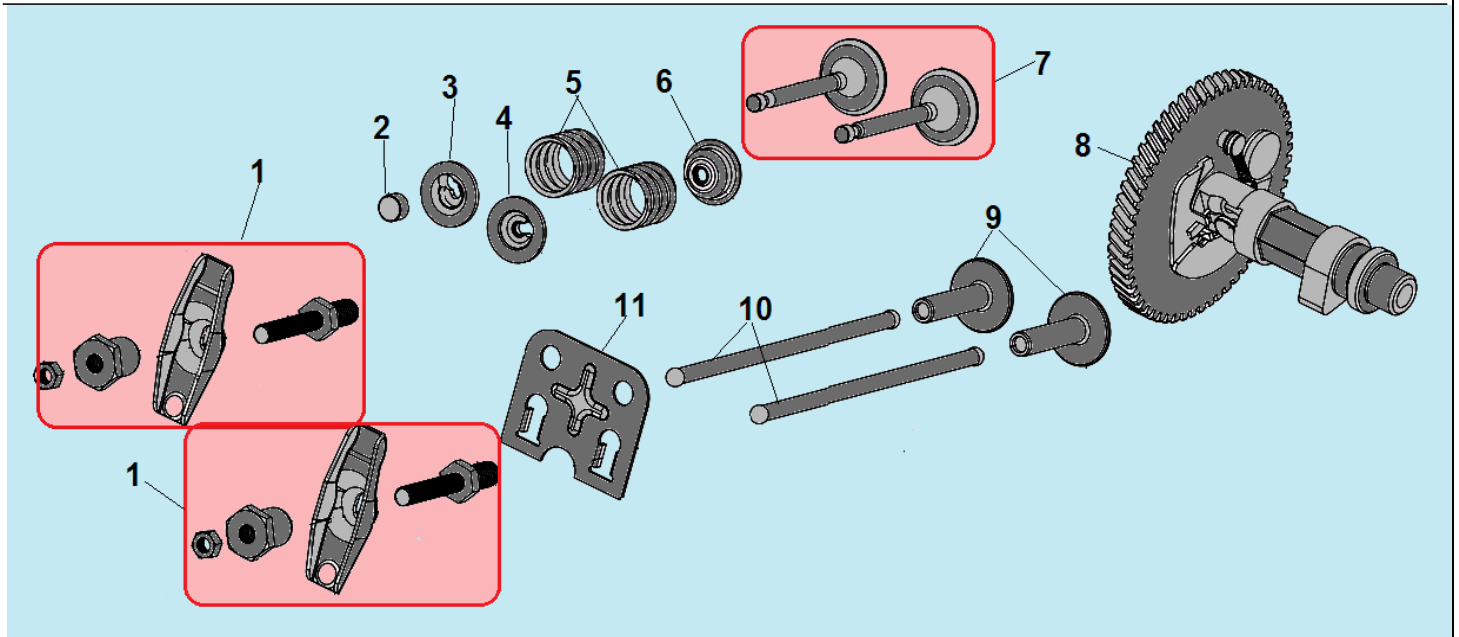

№	Артикул	Наименование	К-во	№	Артикул	Наименование	К-во
1	DAF004	Коромысло клапана комплект	2	7	12110-Z010110-0000	Клапана комплект	1
2	DAF009	Колпачок клапана	1	8	140020114-0001/ DBF005	Распредвал	1
3	12107-Z010110-0000	Сухарь выпускного клапана	1	9	140690003-0001	Тарелка толкателя клапана	2
4	12112-Z010110-0000	Сухарь впускного клапана	1	10	DAF015	Толкатель клапана	2
5	12103-Z010110-0000	Пружина клапана	2	11	DAF003	Направляющая толкателей	1
6	DAA004/ 140400011-0001	Маслосъемный колпачок	1