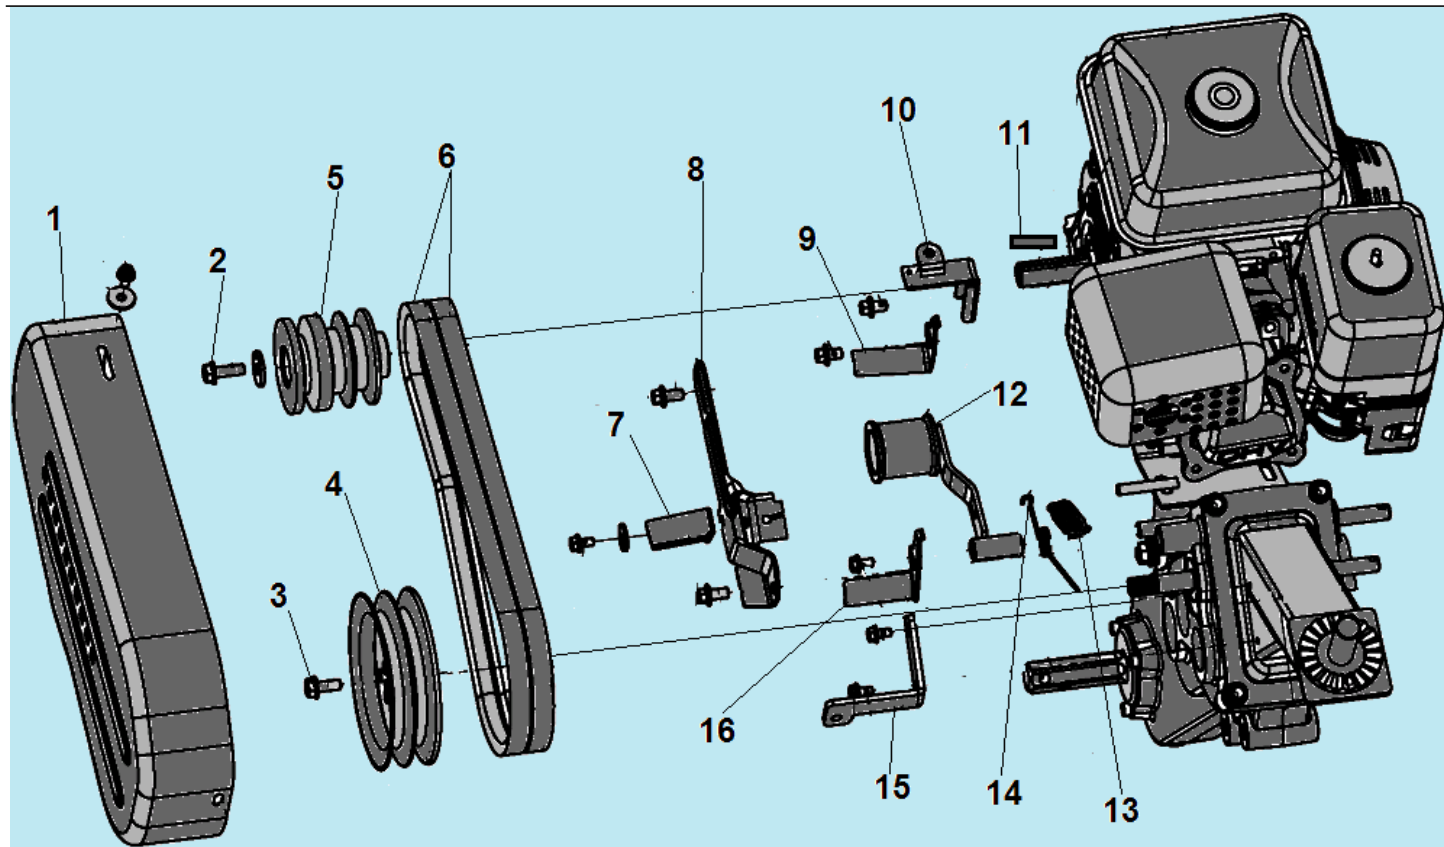

№	Артикул	Наименование	К-во	№	Артикул	Наименование	К-во
1	111020050600	Корпус редуктора	1	26	111060240021	Втулка 19x15x22,45	1
2	111201040001	Пружина	1	27	111021140001	Шестерня двойная	1
3	120100010020	Шарик ф6,35 мм	1	28	111060430001	Ведущая звездочка привода цепи	1
4	111060120060	Вал вилки переключения передач	1	29	111060170007	Цепь 50Z	1
5	GB/T 16674	Болт М6x20	1	30	111060440060	Вал ведущий привода цепи	1
6	111200400005	Заглушка 16x6	1	31	111060310084	Втулка 26x20,3x18,7	1
7	111030130051	Вилка переключения передач	1	32	111060310084	Шестерня привода хода вперед	1
8	120150280005	Сальник 15x35x7	1	33	111060320021	Шайба 17,1x27x1	1
9	GB/T 893.1-86	Стопорное кольцо 35	2	34	111200400011	Заглушка 40x6	1
10	03090010016	Подшипник 6202	3	35	GB/T 70.1-2000	Болт М6x10	6
11	111020070100	Ведущий вал	1	36	111060450202	Крышка редуктора	2
12	111020670040	Шестерня ведущего вала двойная	1	37	120150280023	Сальник 25x52x11	1
13	03090010014	Подшипник 6002	3	38	GB/T 893.1-86	Стопорное кольцо 52	1
14	111060310082	Втулка вала 22x17x65	1	39	521010010501	Подшипник 6205	1
15	111020190030	Вал привода заднего хода	1	40	111060410003	Вал привода фрез	1

№	Артикул	Наименование	К-во	№	Артикул	Наименование	К-во
1	111200430006	Транспортировочная рукоятка	1	4	111200050800	Опора двигателя	4
2	GB/T 5787	Болт M8x16	4	5	GB/T 5782	Болт M10x70	2
3	GB/T 16674	Болт M8x40	4	6	111020690002	Болт крепления кронштейна ролика натяжения ремня	1

№	Артикул	Наименование	К-	№	Артикул	Наименование	К-во
1	GB/T 16674	Болт М10х25	16	6	GB/T 6170	Гайка М10	16
2	111110040005	Диск наружная половина 4,0-8	2	7	111110010008	Полуось крепления колеса	2
3	2802300084-0002	Колесо в сборе правое	1	8	GB 882	Палец 8х43	2
3	2802300083-0002	Колесо в сборе левое	1	9	120150060002	Шплинт	2
4	111110020004	Диск внутренняя половина 4,0-8	2				
5	GB/T 93	Шайба 10	16				