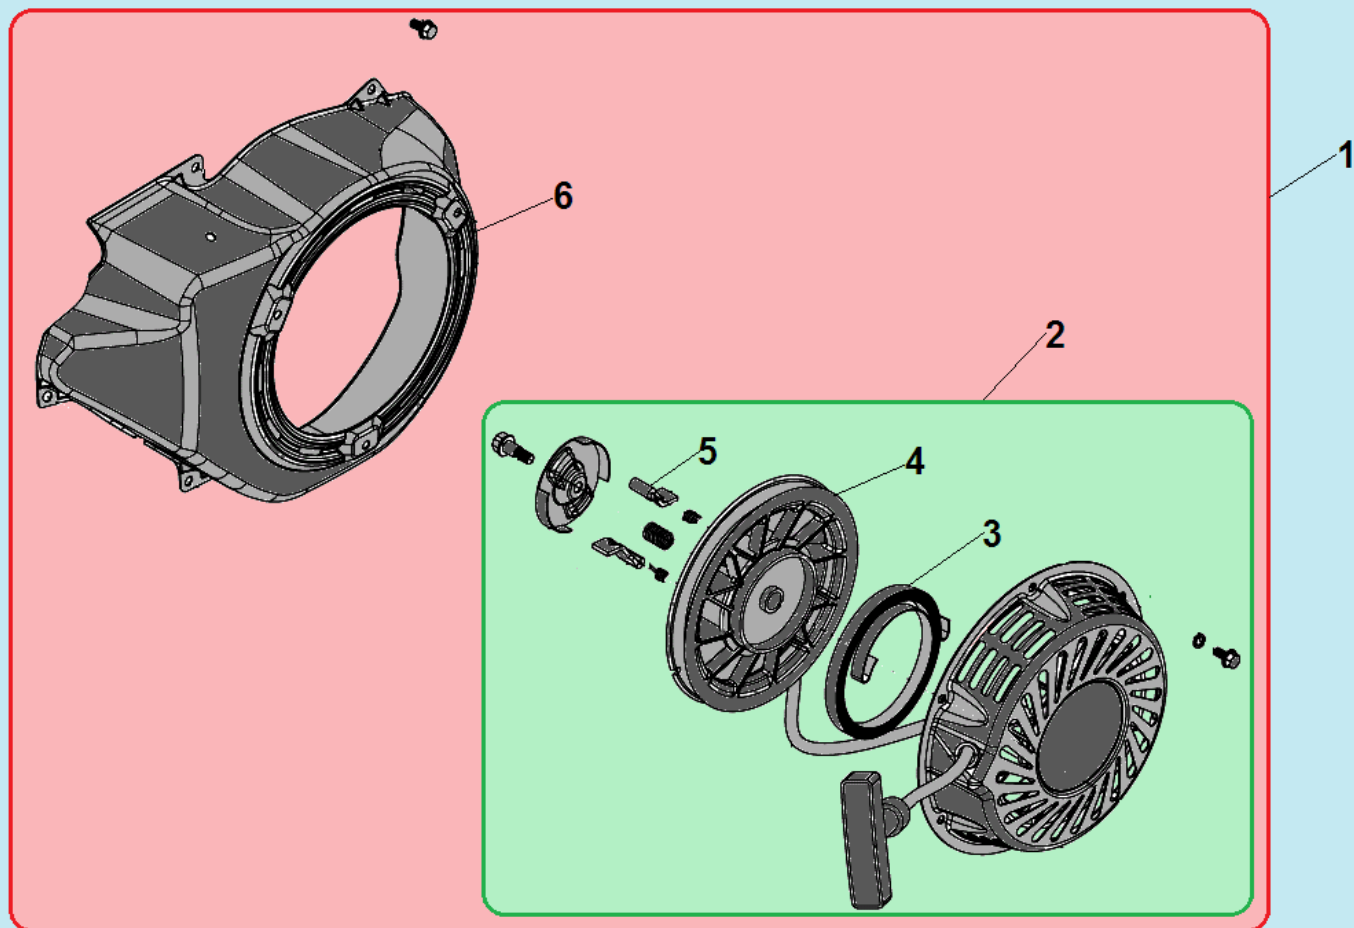

№	Артикул	Наименование	К-во	№	Артикул	Наименование	К-во
1	110070090457	Стартер в сборе с кожухом	1	4	DBJ003	Барабан стартера	1
2	DA04J011E31	Стартер в сборе	1	5	193540003-0001	Собачка стартера	1
3	110070099001	Пружина стартера	1	6	110070099037	Кожух маховика	1