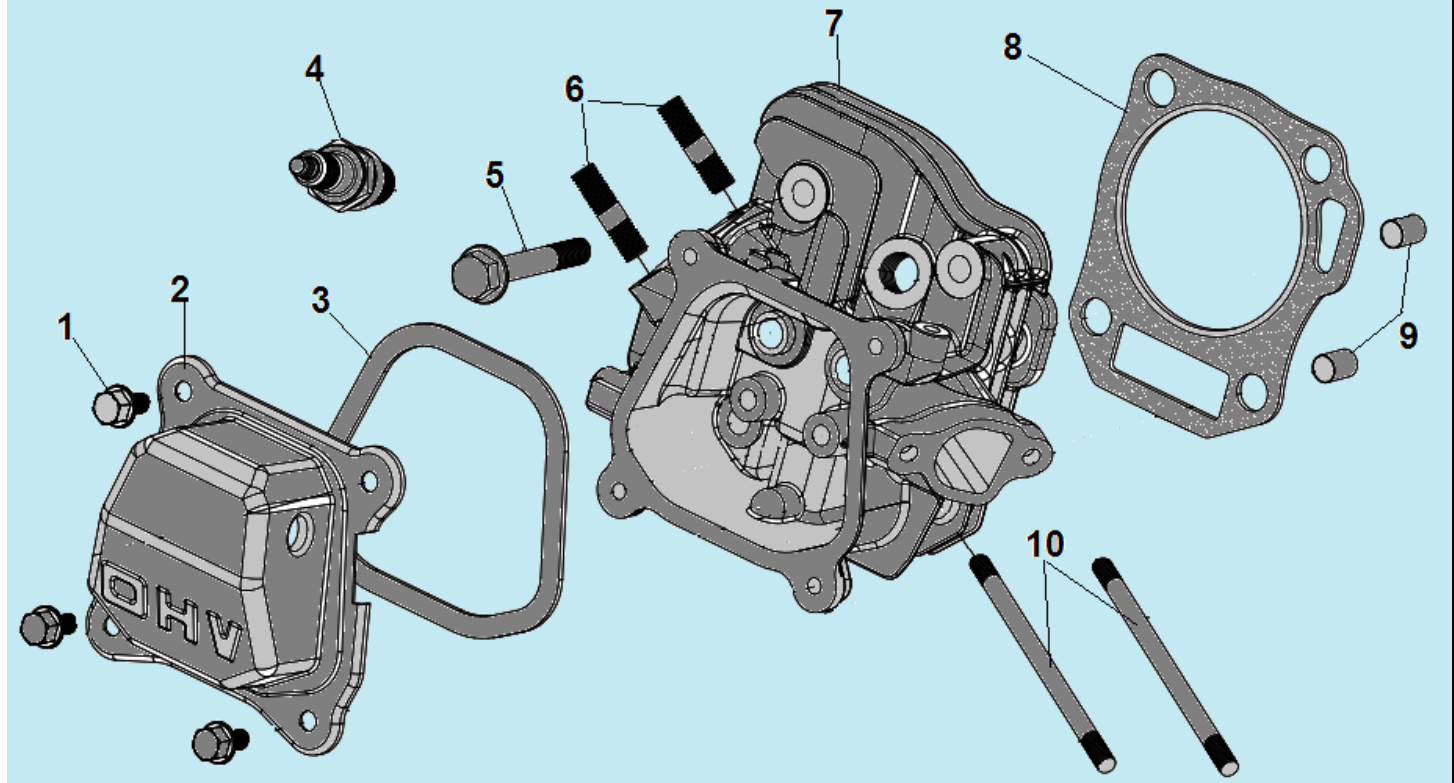

№	Артикул	Наименование	К-во	№	Артикул	Наименование	К-во
1	GB/T5789 M6×16	Болт M6x12	4	6	120150260001	Шпилька M8x35	2
2	DAA003	Крышка клапанов	1	7	DBA001	Головка цилиндра	1
3	012020001100/ DA03B000	Прокладка крышки клапанов	1	8	012030000502/ 301170400100	Прокладка головки цилиндра	1
4	F7RTC	Свеча зажигания	1	9	120150020070	Штифт 10x16	2
5	GB/T5789 M8×60	Болт M8x60	4	10	120150250001	Шпилька M6x110	2