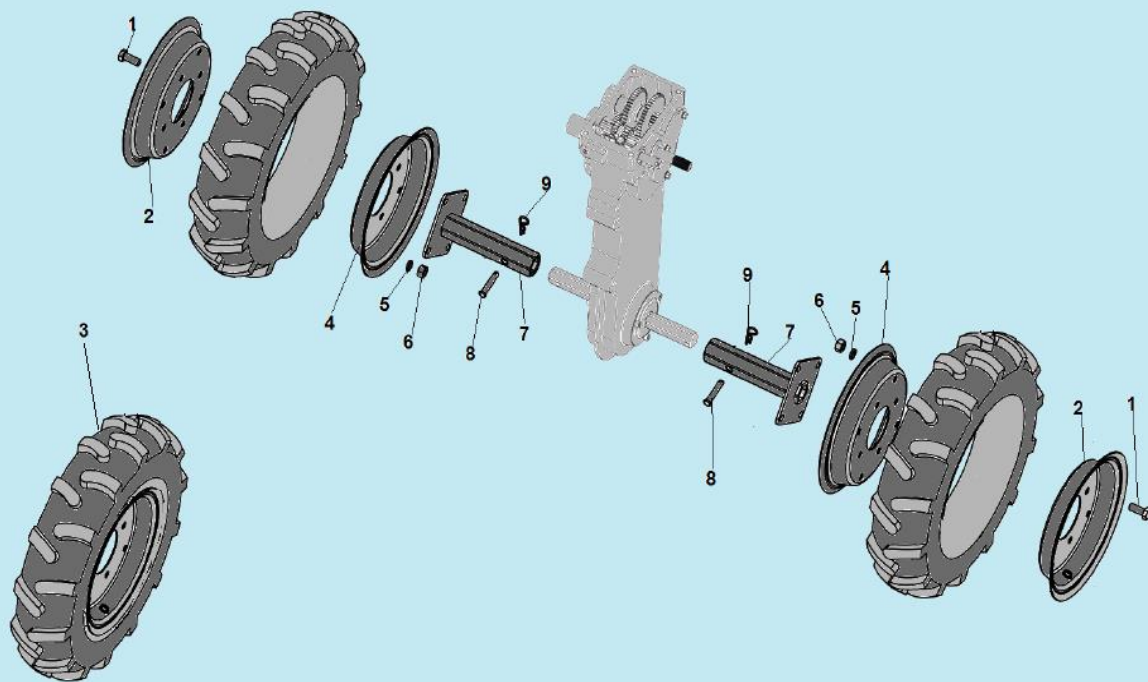

№	Артикул	Наименование	К-во	№	Артикул	Наименование	К-во
1	111020050600	Корпус редуктора	1	26	111060240021	Втулка 19x15x22,45	1
2	111201040001	Пружина	1	27	111021140001	Шестерня двойная	1
3	120100010020	Шарик ф6,35 мм	1	28	111060430001	Ведущая звездочка привода цепи	1
4	111060120060	Вал вилки переключения передач	1	29	111060170007	Цепь 50Z	1
5	GB/T 16674	Болт М6x20	1	30	111060440060	Вал ведущий привода цепи	1
6	111200400005	Заглушка 16x6	1	31	111060310084	Втулка 26x20,3x18,7	1
7	111030130051	Вилка переключения передач	1	32	111060310084	Шестерня привода хода вперед	1
8	120150280005	Сальник 15x35x7	1	33	111060320021	Шайба 17,1x27x1	1
9	GB/T 893.1-86	Стопорное кольцо 35	2	34	111200400011	Заглушка 40x6	1
10	03090010016	Подшипник 6202	3	35	GB/T 70.1-2000	Болт М6x10	6
11	111020070100	Ведущий вал	1	36	111060450202	Крышка редуктора	2
12	111020670040	Шестерня ведущего вала двойная	1	37	120150280023	Сальник 25x52x11	1
13	03090010014	Подшипник 6002	3	38	GB/T 893.1-86	Стопорное кольцо 52	1
14	111060310082	Втулка вала 22x17x65	1	39	521010010501	Подшипник 6205	1
15	111020190030	Вал привода заднего хода	1	40	111060410003	Вал привода фрез	1

№	Артикул	Наименование	К-	№	Артикул	Наименование	К-во
1	GB/T 16674	Болт М10х25	16	6	GB/T 6170	Гайка М10	16
2	111110040005	Диск наружная половина 4,0-8	2	7	111110010008	Полуось крепления колеса	2
3	2802300084-0002	Колесо в сборе правое	1	8	GB 882	Палец 8х43	2
3	2802300083-0002	Колесо в сборе левое	1	9	120150060002	Шплинт	2
4	111110020004	Диск внутренняя половина 4,0-8	2				
5	GB/T 93	Шайба 10	16				