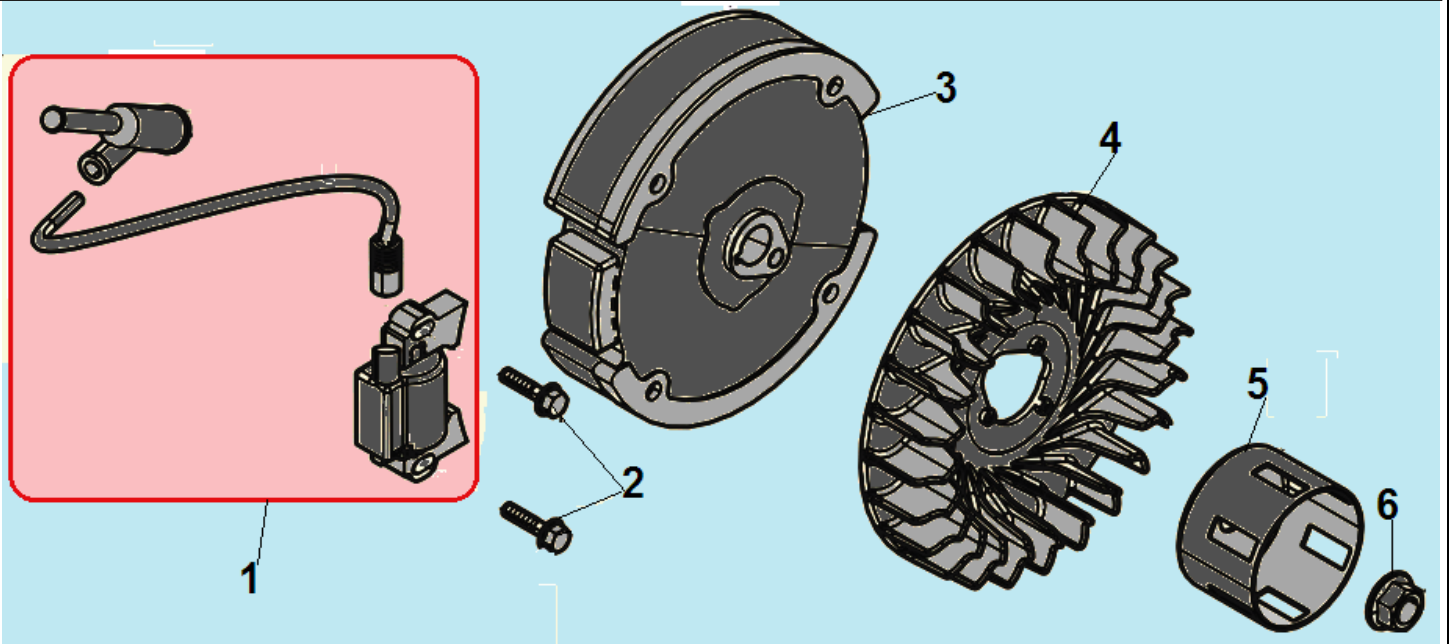

№	Артикул	Наименование	К-во	№	Артикул	Наименование	К-во
1	110080040101/ DA00D000	Магнето	1	4	DA05C008	Крыльчатка маховика	1
2	GB/T5789 M6×22	Болт M6x22	2	5	DAJ001	Стакан маховика	1
3	270020097-0001	Маховик	1	6	GB/T6177M14x1.5	Гайка M14x1,5	1