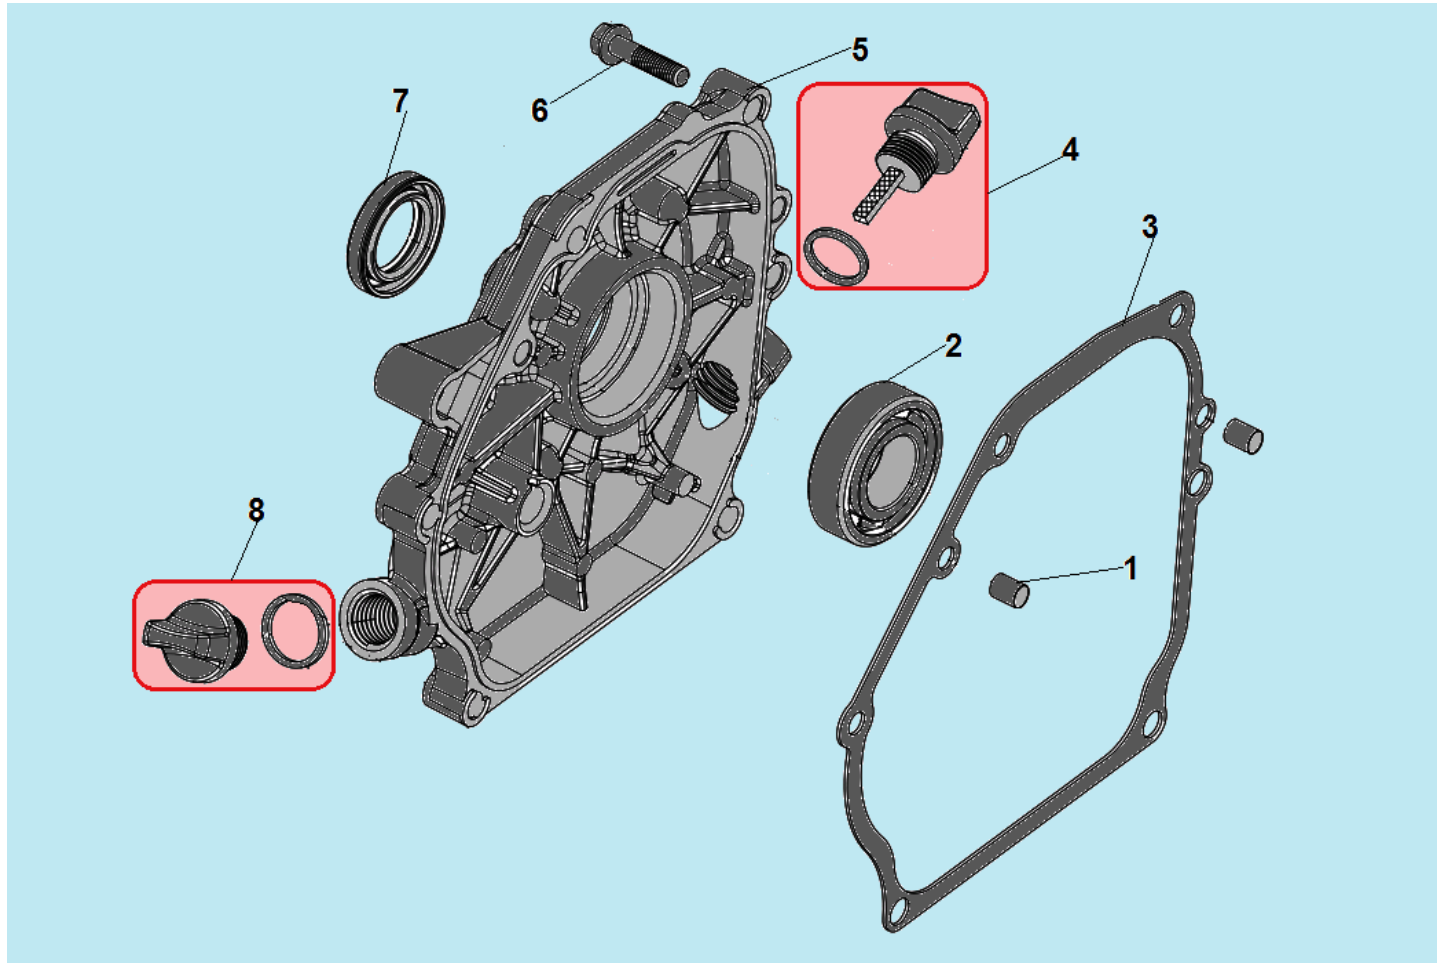

№	Артикул	Наименование	К-во	№	Артикул	Наименование	К-во
1	120150020051	Штифт 8x14	2	5	DAA002	Крышка картера	1
2	521010010501	Подшипник 6205	1	6	GB/T5789 M8x32	Болт M8x32	5
3	DAB005	Прокладка крышки картера	1	7	DAC010/ 380650347-0001	Сальник 25x41,25x6	1
4	110690096-0004	Щуп уровня масла	1	8	DAC007	Крышка маслозаливной горловины	1