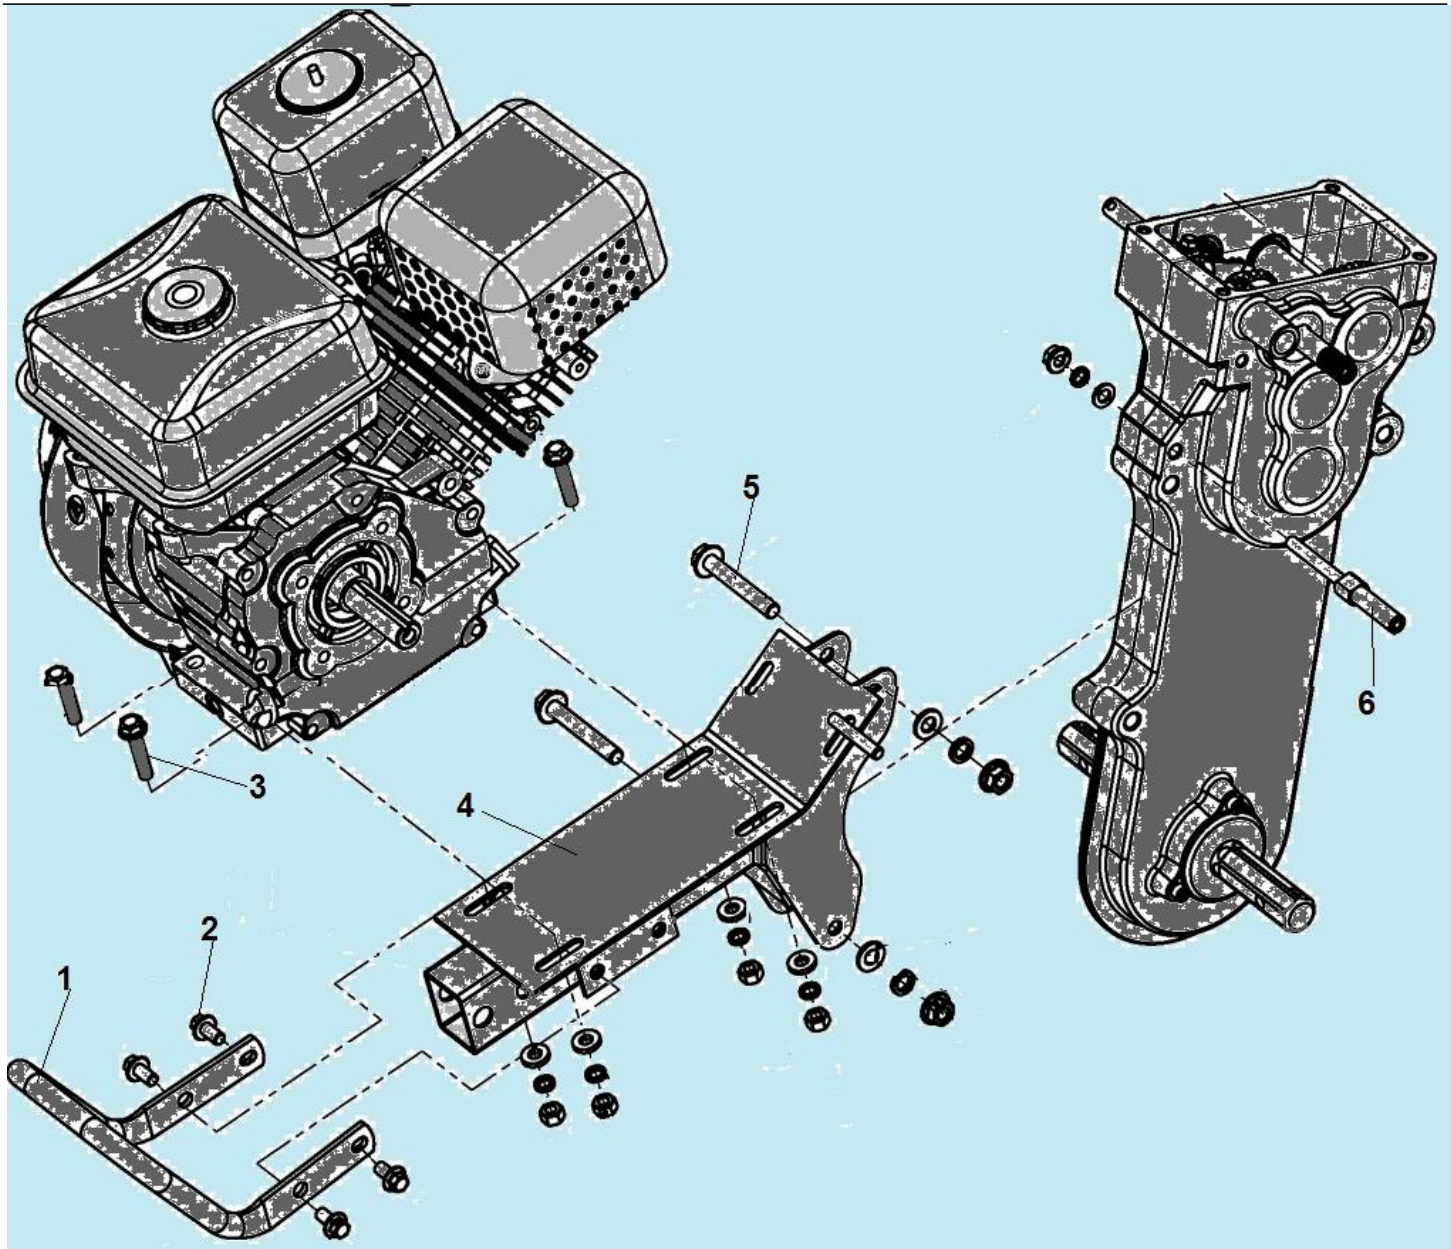

№	Артикул	Наименование	К-во	№	Артикул	Наименование	К-во
1	111020050600	Корпус редуктора	1	26	111060240021	Втулка 19x15x22,45	1
2	111201040001	Пружина	1	27	111021140001	Шестерня двойная	1
3	120100010020	Шарик ф6,35 мм	1	28	111060430001	Ведущая звездочка привода цепи	1
4	111060120060	Вал вилки переключения передач	1	29	111060170007	Цепь 50Z	1
5	GB/T 16674	Болт М6x20	1	30	111060440060	Вал ведущий привода цепи	1
6	111200400005	Заглушка 16x6	1	31	111060310084	Втулка 26x20,3x18,7	1
7	111030130051	Вилка переключения передач	1	32	111060310084	Шестерня привода хода вперед	1
8	120150280005	Сальник 15x35x7	1	33	111060320021	Шайба 17,1x27x1	1
9	GB/T 893.1-86	Стопорное кольцо 35	2	34	111200400011	Заглушка 40x6	1
10	03090010016	Подшипник 6202	3	35	GB/T 70.1-2000	Болт М6x10	6
11	111020070100	Ведущий вал	1	36	111060450202	Крышка редуктора	2
12	111020670040	Шестерня ведущего вала двойная	1	37	120150280023	Сальник 25x52x11	1
13	03090010014	Подшипник 6002	3	38	GB/T 893.1-86	Стопорное кольцо 52	1
14	111060310082	Втулка вала 22x17x65	1	39	521010010501	Подшипник 6205	1
15	111020190030	Вал привода заднего хода	1	40	111060410003	Вал привода фрез	1

№	Артикул	Наименование	К-во	№	Артикул	Наименование	К-во
1	111200430006	Транспортировочная рукоятка	1	4	111200050800	Опора двигателя	4
2	GB/T 5787	Болт M8x16	4	5	GB/T 5782	Болт M10x70	2
3	GB/T 16674	Болт M8x40	4	6	111020690002	Болт крепления кронштейна ролика натяжения ремня	1