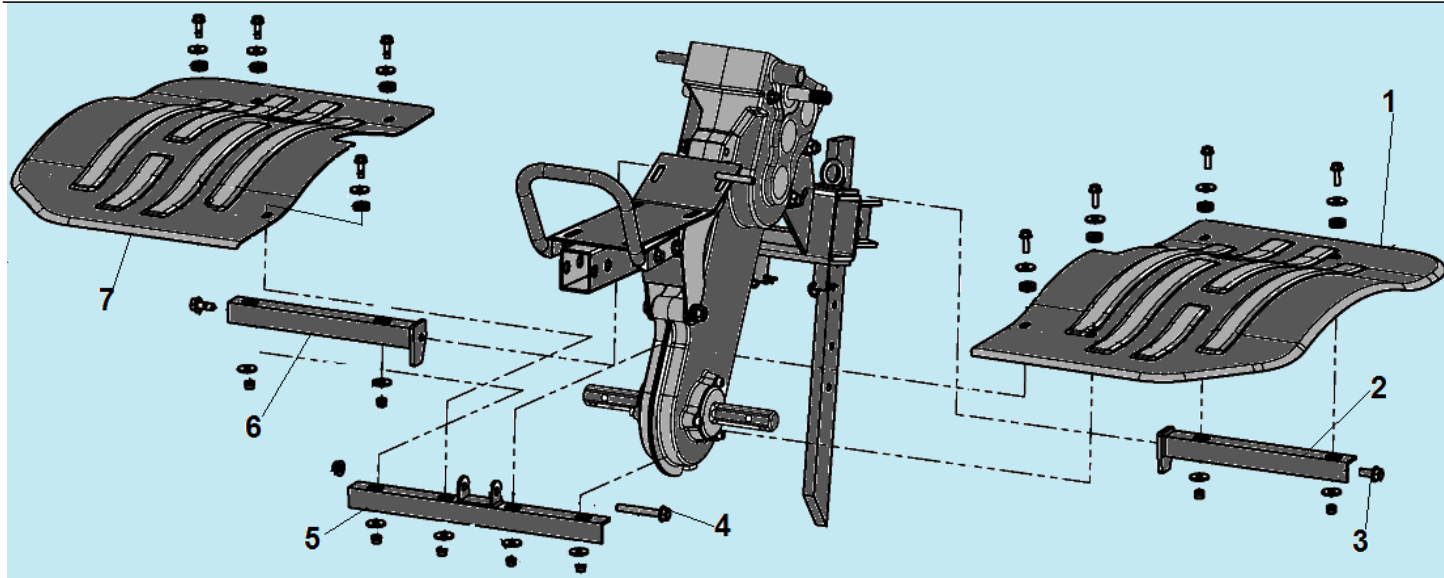

№	Артикул	Наименование	К-во	№	Артикул	Наименование	К-во
1	111150021622	Кожух фрез левый	1	5	111150010484	Бампер	1
2	111150010482	Кронштейн крепления левого кожуха	1	6	111150010483	Кронштейн крепления правого кожуха	1
3	GB/T16674-1996	Болт M8x20	2	7	111150021623	Кожух фрез правый	1
4	GB/T 16674	Болт M8x60	1	8