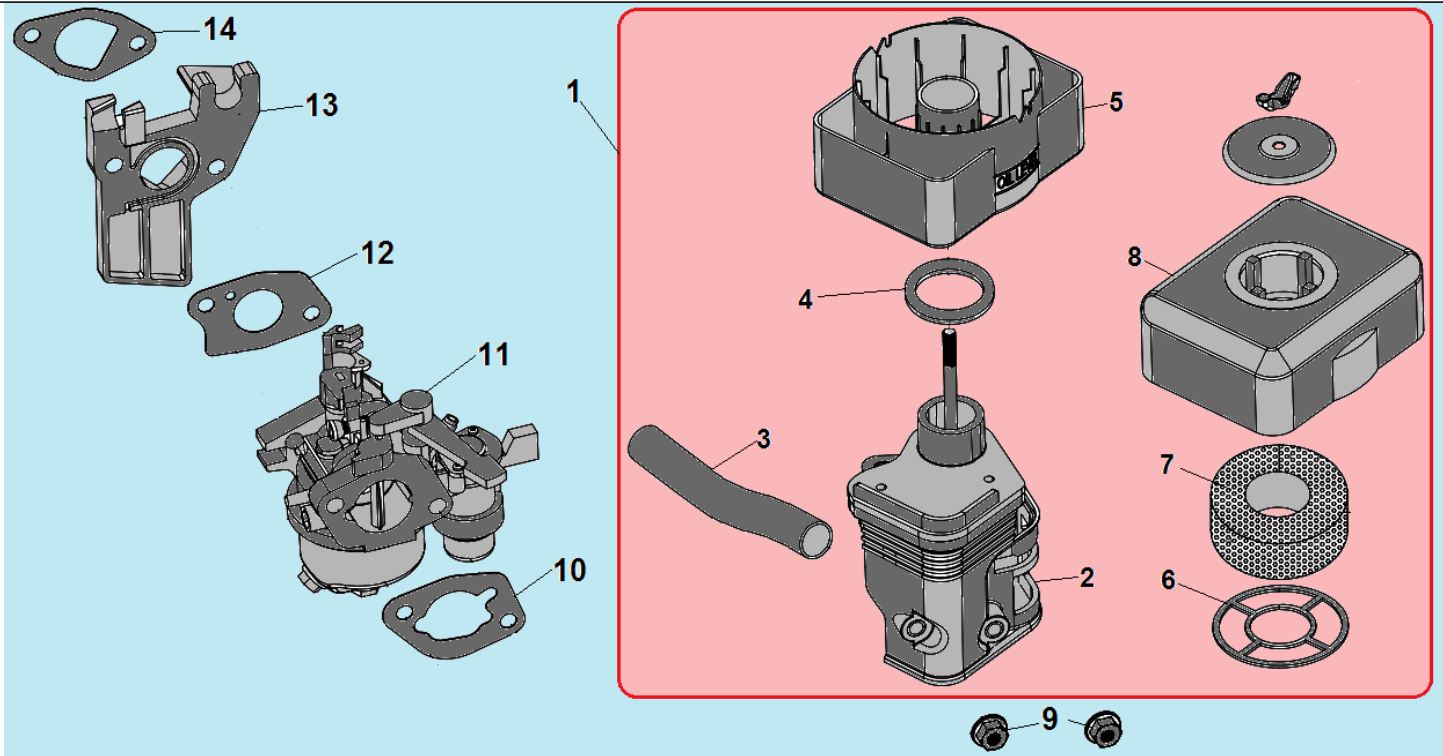

№	Артикул	Наименование	К-во	№	Артикул	Наименование	К-во
1	110010160048	Корпус фильтра комплект	1	8	110010169108	Крышка фильтра	1
2	110010169403	Корпус воздушного фильтра	1	9	120010050020	Гайка М6	2
3	DVC004	Шланг сапуна	1	10	DAB003	Прокладка под корпус фильтра	1
4	110010169048	Кольцо уплотнительное	1	11	DBQ000	Карбюратор	1
5	110010169109	Опора фильтра	1	12	DAB006	Прокладка под карбюратор	1
6	110010169049	Плата фильтра	1	13	FBC005	Теплоизолятор	1
7	110010169085	Фильтр воздушный	1	14	DAB007	Прокладка под теплоизолятор	1