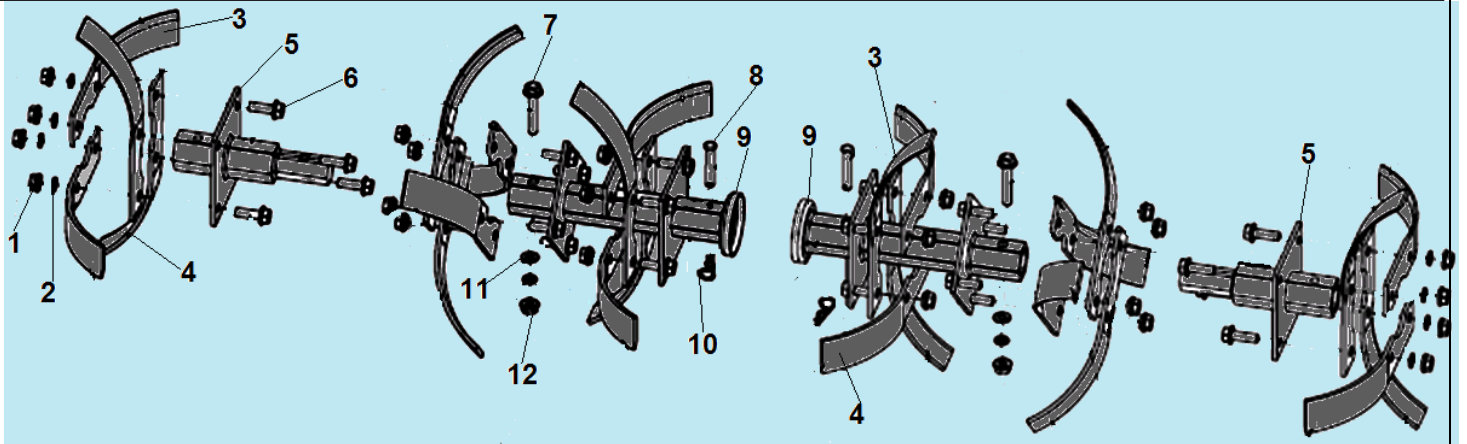

№	Артикул	Наименование	К-во	№	Артикул	Наименование	К-во
1	GB/T 6170	Гайка М8	26	7	GB/T 5789	Болт М8х45	2
2	GB/T 93	Шайба 8	26	8	GB/T 882	Палец 8х43	4
3	111100070004	Лезвие фрезы левое	12	9	111100020455	Держатель внутренних фрез	2
4	111100070005	Лезвие фрезы правое	12	10	120150060005	Шплинт	2
5	111100120033	Держатель лезвий наружных фрез	2	11	GB/T 97	Шайба 8	2
6	GB/T 5789	Болт М8х25	24	12	GB/T 6170	Гайка М8	2