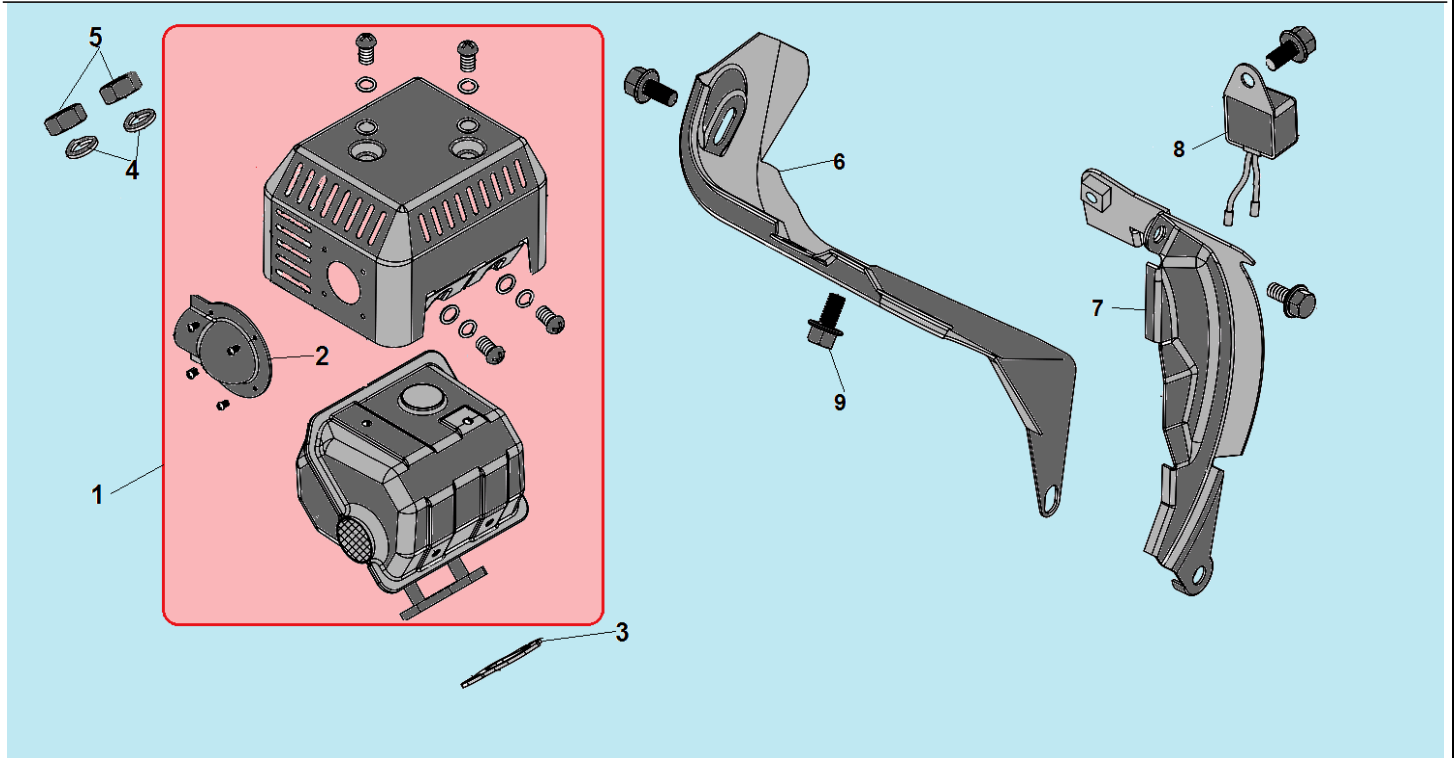

№	Артикул	Наименование	К-во	№	Артикул	Наименование	К-во
1	DA45F000	Глушитель комплект	1	6	110100010102	Пластина защитная	1
2	110020119001	Отражатель выхлопных газов	1	7	110050170053	Пластина защитная	1
3	DAB001	Прокладка глушителя	1	8	301061200700	Датчик уровня масла	1
4	GB/T93 8	Шайба 8	2	9	GB/T5789 M6x12	Болт M6x12	2
5	GB/T6170 M8	Гайка M8	2