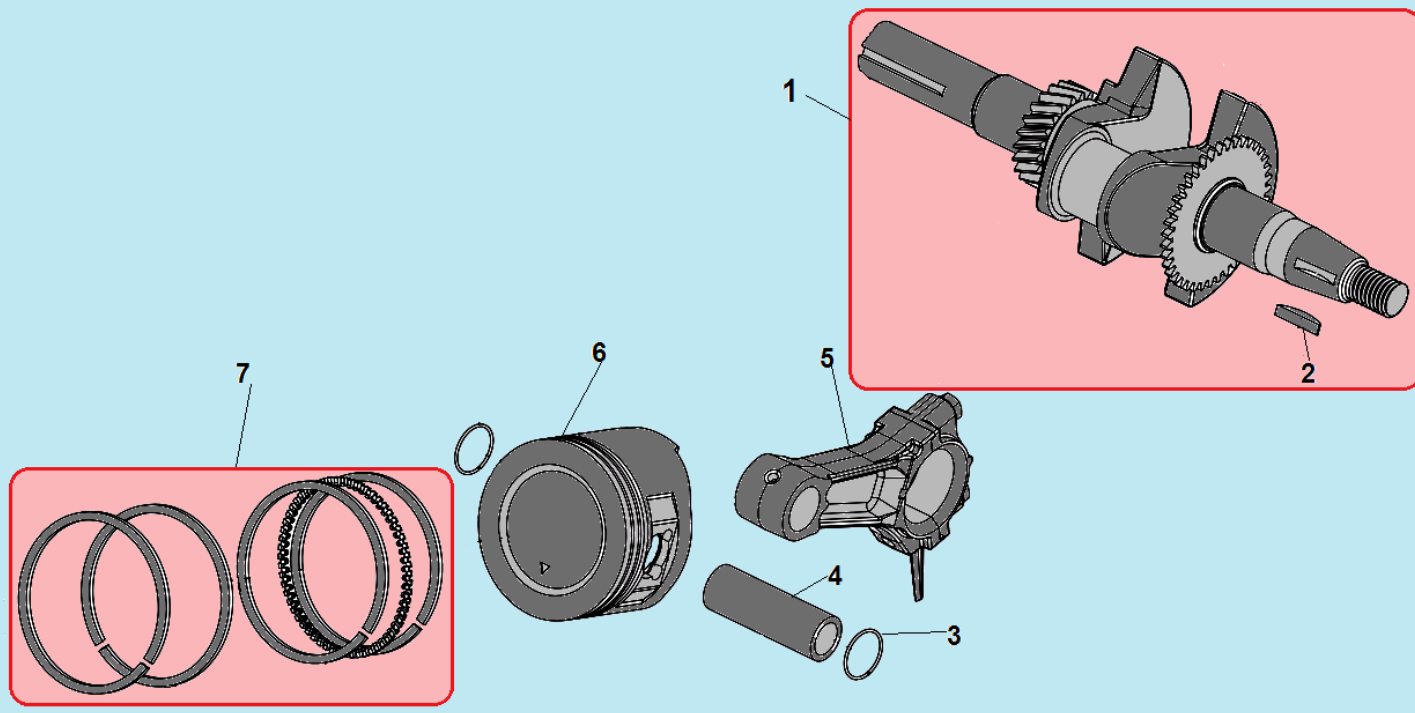

№	Артикул	Наименование	К-во	№	Артикул	Наименование	К-во
1	110060140416	Коленвал	1	5	110060070151	Шатун	1
2	110060149008	Шпонка коленвала	1	6	110060030201/ 13111-Z860110-0000KIT	Поршень	1
3	110060060101	Кольцо стопорное пальца	2	7	012030400000	Кольцо поршневое 70x1,5 мм, комплект	1
4	110060050101	Палец поршня	1	8