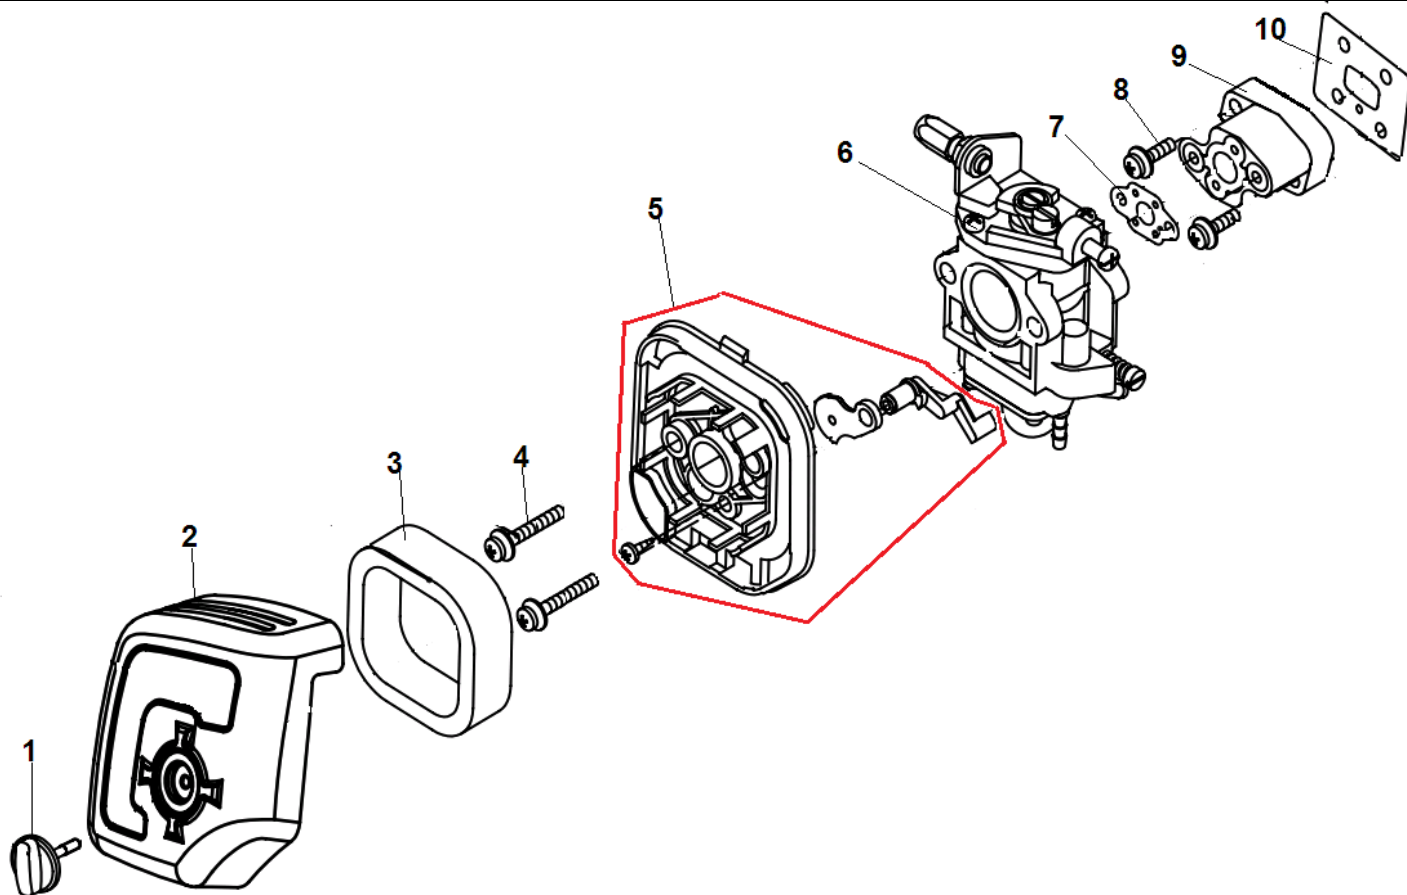

№	Артикул	Наименование	К-во	№	Артикул	Наименование	К-во
1	02110030079	Болт крышки фильтра	1	6	02050020106	Карбюратор	1
2	70030040225	Крышка воздушного фильтра	1	7	02070010071	Прокладка под карбюратор	1
3	02090010011	Фильтр воздушный	1	8	03020020012	Болт М5х20	2
4	03020020044	Винт М5х55	2	9	70030020016	Теплоизолятор	1
5	70080120007	Опора фильтра комплект	1	10	02070010019	Прокладка под теплоизолятор	1