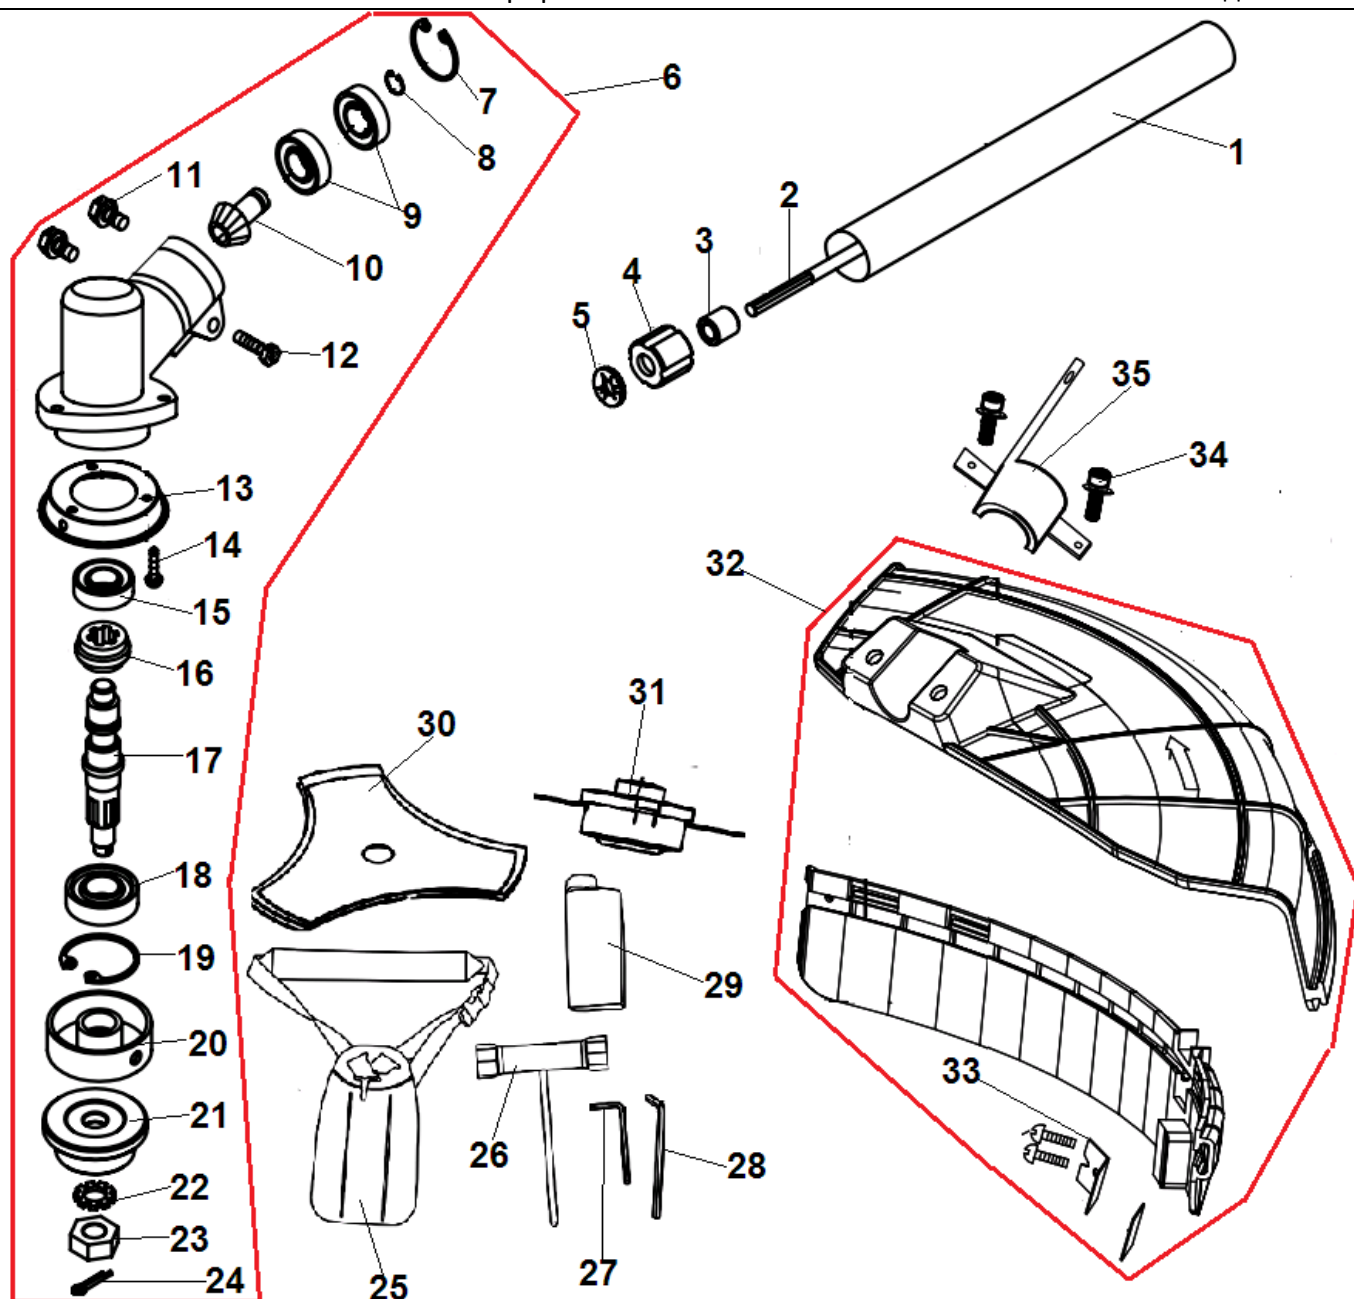

№	Артикул	Наименование	К-во	№	Артикул	Наименование	К-во
1	02010010233	Штанга низ 26x1,5x718 мм	1	19	03120020001	Стопорное кольцо 32	1
2	02020060034	Вал штанги низ 8x703	1	20	02020100020	Шайба редуктора защитная	1
3	02040010003	Втулка вала 8x8x14	3	21	02020100012	Шайба ножа прижимная	1
4	02080020006	Уплотнение втулки вала	3	22	03040050014	Шайба	1
5	02040030003	Фиксатор вала	1	23	03030010008	Гайка М10x1,25L	1
6	61270030004	Редуктор комплект	1	24	03060020004	Шплинт	1
7	03120020002	Кольцо стопорное 26	1	25	C4003	Ремень	1
8	03120010001	Кольцо стопорное 10	1	26	03080030004	Ключ комбинированный	1
9	03090010015	Подшипник 6000 2RS	2	27	03080010003	Ключ шестигранный 5	1
10	02020090063	Вал-шестерня	1	28	03080010004	Ключ шестигранный 4	1
11	03020030021	Болт М6x12	2	29	C1010	Емкость для топливной смеси	1
12	03020030014	Болт М5x25	1	30	C5103	Нож трехлопастной 255 мм	1
13	02020160725	Чашка защитная	1	31	C5074	Триммерная головка	1