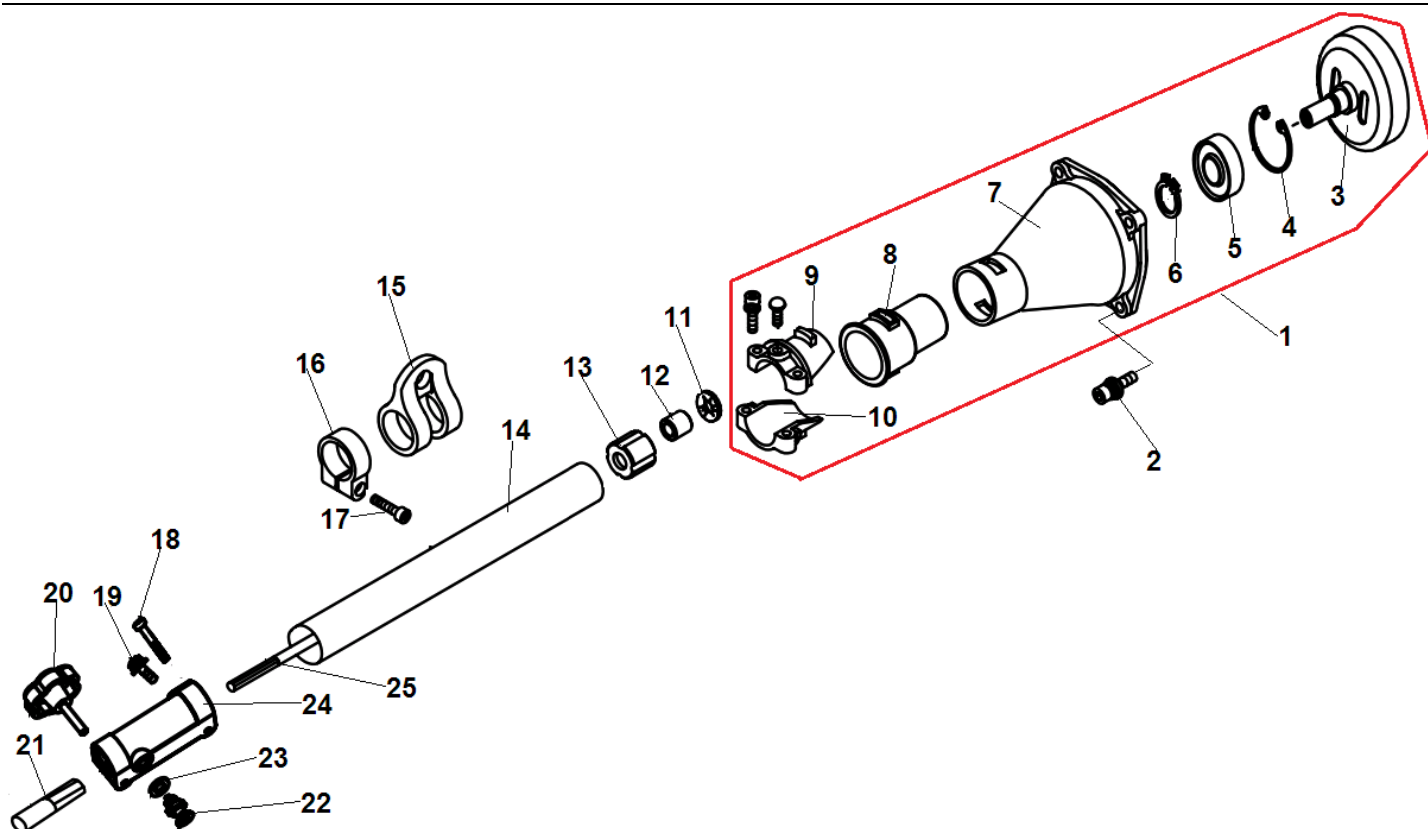

№	Артикул	Наименование	К-во	№	Артикул	Наименование	К-во
1	03010110008	Винт 5x14	1	13	02050010015	Глушитель	1
2	02070010217	Прокладка	1	14	03050010008	Шайба	2
3	70030031133	Крышка цилиндра	1	15	03040020018	Шайба гровер	2
4	03020020055	Винт 4x12	1	16	03010010077	Болт М5x55	2
5	03010010062	Болт М5x20	4	17	RCJ6Y	Свеча зажигания	1
6	02060050026	Поршневая группа комплект	1	18	03040020012	Шайба	2
7	70070130032	Цилиндр	1	19	02070010048	Изолирующая шайба	2
8	02070010032	Прокладка цилиндра	1	20	02050030229	Магнето	1
9	70080120195	Поршень комплект	1	21	03020020054	Болт М4x20	2
10	02020020003	Поршневое кольцо	2	22	02050050213	Низковольтный провод	1
11	03090020018	Подшипник пальца	1	23	02080030042	Заглушка	1
12	02070010162	Прокладка глушителя	1				

№	Артикул	Наименование	К-во	№	Артикул	Наименование	К-во
1	61270020116	Барабан сцепления с корпусом	1	14	02010010072	Штанга верхняя половина 26x1,5x778 м	1
2	03010010060	Болт м6x20	6	15	70030180133	Скоба для крепления ремня	1
3	02020050040	Барабан сцепления	1	16	70030160007	Ограничитель скобы	1
4	03120020004	Кольцо стопорное 32	1	17	03020020012	Болт М5x20	1
5	03090010057	Подшипник 6202-2RS	1	18	03010110132	Болт М6x35	1
6	03120010005	Кольцо стопорное 15	1	19	03020020053	Винт 5x12	1
7	70070060032	Корпус барабана сцепления	1	20	70030180089	Болт муфты штанги	1
8	02080020104	Виброизолятор штанги	1	21	02020160696	Переходник валов	1
9	70070080038	Верхняя скоба корпуса сцепления	1	22	03060030005	Фиксатор муфты	1
10	70070080039	Нижняя скоба корпуса сцепления	1	23	03040050047	Шайба	1
11	02040030003	Фиксатор вала	1	24	70070090016	Соединительная муфта	1
12	02040010003	Втулка вала 8x14x14	3	25	02020060036	Вал приводной верх 8x832 мм	1
13	02080020006	Уплотнение втулки вала	3				