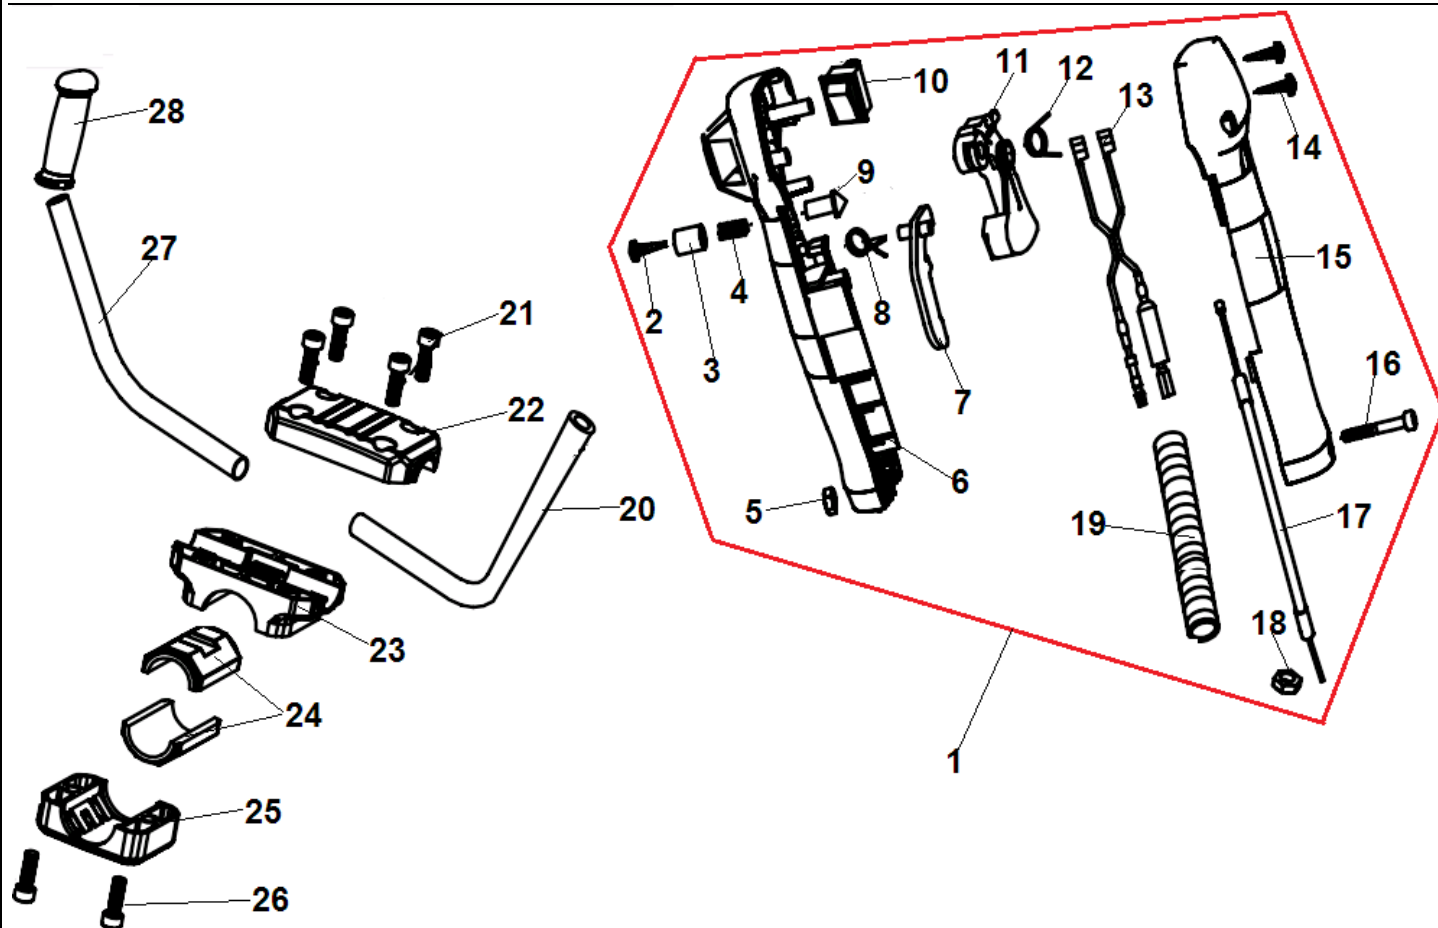

№	Артикул	Наименование	К-во	№	Артикул	Наименование	К-во
1	03010110008	Винт 5x14	1	13	02050010015	Глушитель	1
2	02070010217	Прокладка	1	14	03050010008	Шайба	2
3	70030031133	Крышка цилиндра	1	15	03040020018	Шайба гровер	2
4	03020020055	Винт 4x12	1	16	03010010077	Болт М5x55	2
5	03010010062	Болт М5x20	4	17	RCJ6Y	Свеча зажигания	1
6	02060050026	Поршневая группа комплект	1	18	03040020012	Шайба	2
7	70070130032	Цилиндр	1	19	02070010048	Изолирующая шайба	2
8	02070010032	Прокладка цилиндра	1	20	02050030229	Магнето	1
9	70080120195	Поршень комплект	1	21	03020020054	Болт М4x20	2
10	02020020003	Поршневое кольцо	2	22	02050050213	Низковольтный провод	1
11	03090020018	Подшипник пальца	1	23	02080030042	Заглушка	1
12	02070010162	Прокладка глушителя	1				

№	Артикул	Наименование	К-во	№	Артикул	Наименование	К-во
1	61270020116	Барабан сцепления с корпусом	1	14	02010010072	Штанга верхняя половина 26x1,5x778 м	1
2	03010010060	Болт м6x20	6	15	70030180133	Скоба для крепления ремня	1
3	02020050040	Барабан сцепления	1	16	70030160007	Ограничитель скобы	1
4	03120020004	Кольцо стопорное 32	1	17	03020020012	Болт М5x20	1
5	03090010057	Подшипник 6202-2RS	1	18	03010110132	Болт М6x35	1
6	03120010005	Кольцо стопорное 15	1	19	03020020053	Винт 5x12	1
7	70070060032	Корпус барабана сцепления	1	20	70030180089	Болт муфты штанги	1
8	02080020104	Виброизолятор штанги	1	21	02020160696	Переходник валов	1
9	70070080038	Верхняя скоба корпуса сцепления	1	22	03060030005	Фиксатор муфты	1
10	70070080039	Нижняя скоба корпуса сцепления	1	23	03040050047	Шайба	1
11	02040030003	Фиксатор вала	1	24	70070090016	Соединительная муфта	1
12	02040010003	Втулка вала 8x14x14	3	25	02020060036	Вал приводной верх 8x832 мм	1
13	02080020006	Уплотнение втулки вала	3				