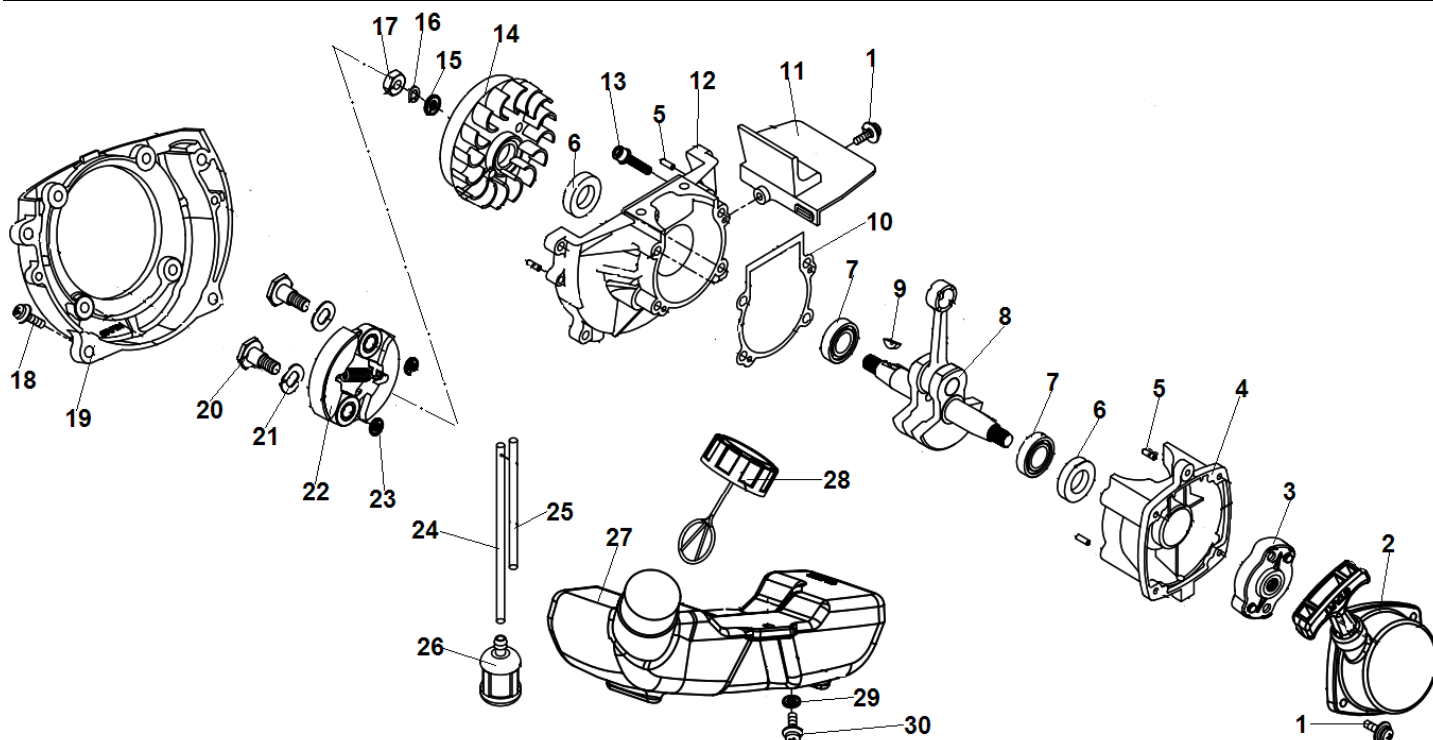

№	Артикул	Наименование	К-во	№	Артикул	Наименование	К-во
1	03020020029	Винт 4x16	5	16	03050010008	Шайба гровер	1
2	02050070090	Стартер в сборе	1	17	03030020003	Гайка M8x1	1
3	02050100015	Плата собачек стартера	1	18	03020020012	Болт M5x20	6
4	70070050038	Картер сторона стартера	1	19	70070030026	Крышка сцепления	1
5	03060010002	Штифт картера	4	20	02020130001	Болт крепления сцепления	2
6	03100010009	Сальник коленвала 12x22x7	2	21	03040050042	Шайба болта	2
7	03090010028	Подшипник коленвала 6001	2	22	02050160002	Сцепление	1
8	02020120090	Коленвал	1	23	03040050052	Шайба 6x15x1,2	2
9	03070010001	Шпонка 3x3,7x12	1	24	61330010017	Шланг топливный	1
10	02070010119	Прокладка картера	1	25	61330010018	Шланг праймера	1
11	70030030164	Направляющая пластина	1	26	02050120002	Фильтр топливный	1
12	70070050039	Картер сторона маховика	1	27	70050030170	Бак топливный	1
13	03010010058	Болт M5x25	4	28	02110020026	Пробка топливного бака	1
14	02050030020	Маховик	1	29	03040050022	Шайба 5x15x1	3
15	03040020018	Шайба	1	30	03020020027	Винт 5x16	3