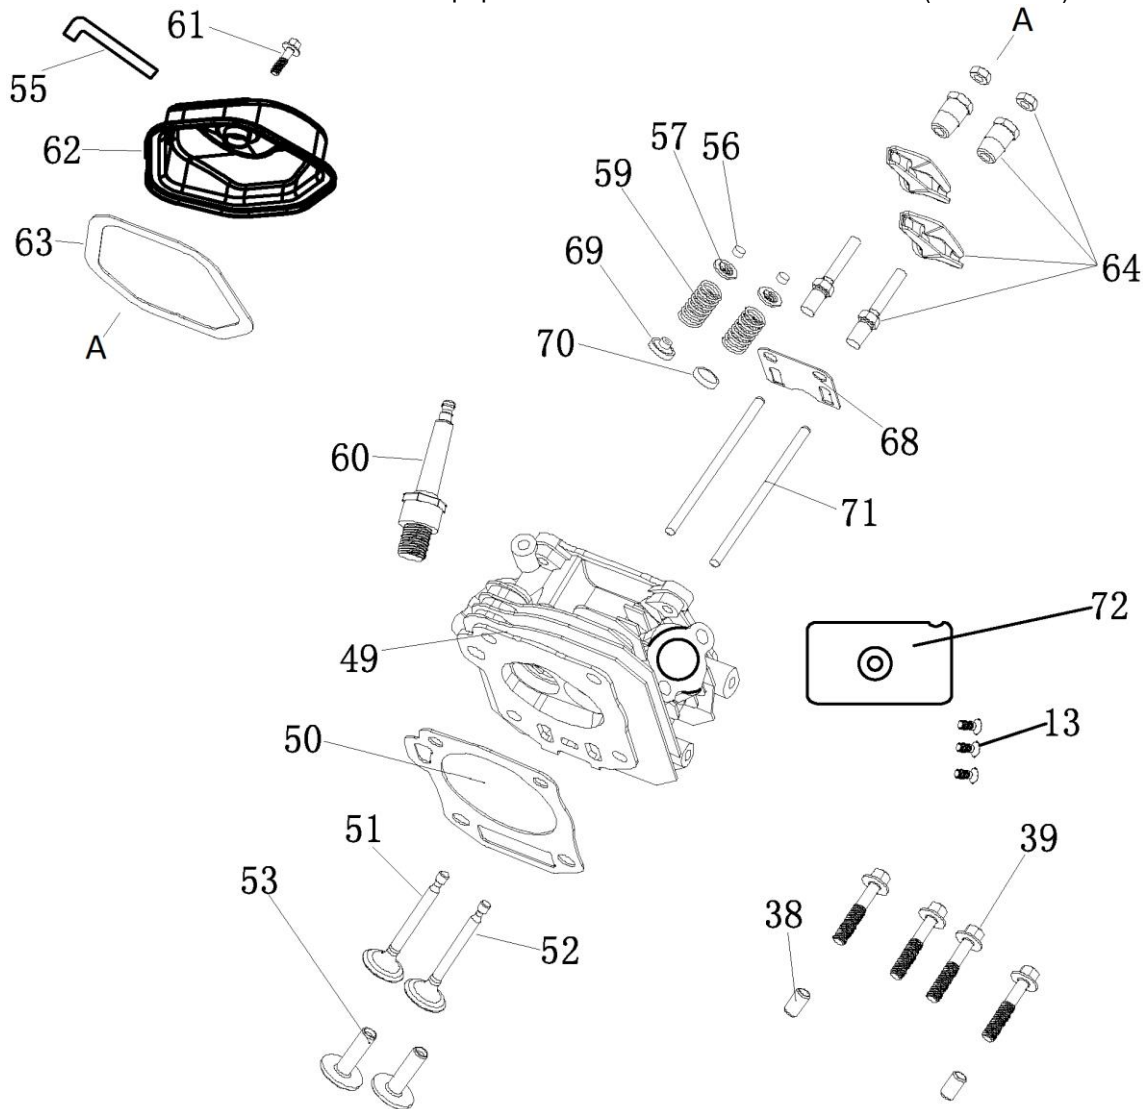

№	Артикул	Наименование	Σ	№	Артикул	Наименование	Σ
13	4665270189648-0013	Болт	3	59	140340025-0001	Пружина клапана	2
38	4665270189648-0035	Штифт направляющий	2	60	F7RTC	Свеча зажигания	1
39	4665270189648-0036	Болт	4	61	4665270189648-0057	Болт	1
49	120080338-0001	Головка цилиндра	1	62	120220009-0001	Крышка клапанов	1
50	120150141-0001	Прокладка головки цилиндра	1	63	DDV000	Прокладка крышки клапанов	1
51	4665270189648-0048	Клапан впускной	1	64	DDF004	Коромысло клапана, к-т	2
52	4665270189648-0049	Клапан выпускной	1	68	DDF003	Направляющая толкателей	1
53	DDF010	Тарелка толкателя	2	69	019990003400	Колпачок маслосъёмный	1
55	4665270189648-0052	Шланг сапуна	1	70	DDF016	Тарелка под пружину	1
56	DDF009	Колпачок клапана	2	71	140670006-0001	Толкатель (штанга)	2
57	DDF008	Сухарь клапана	2	72	4665270189648-0068	Дефлектор	1

№	Артикул	Наименование	Σ	№	Артикул	Наименование	Σ
73	3048081000100	Прокладка глушителя	1	82	4665270189648-0076	Глушитель	1
74	4665270189648-0070	Шпилька	2	83	4665270189648-0077	Гайка	2