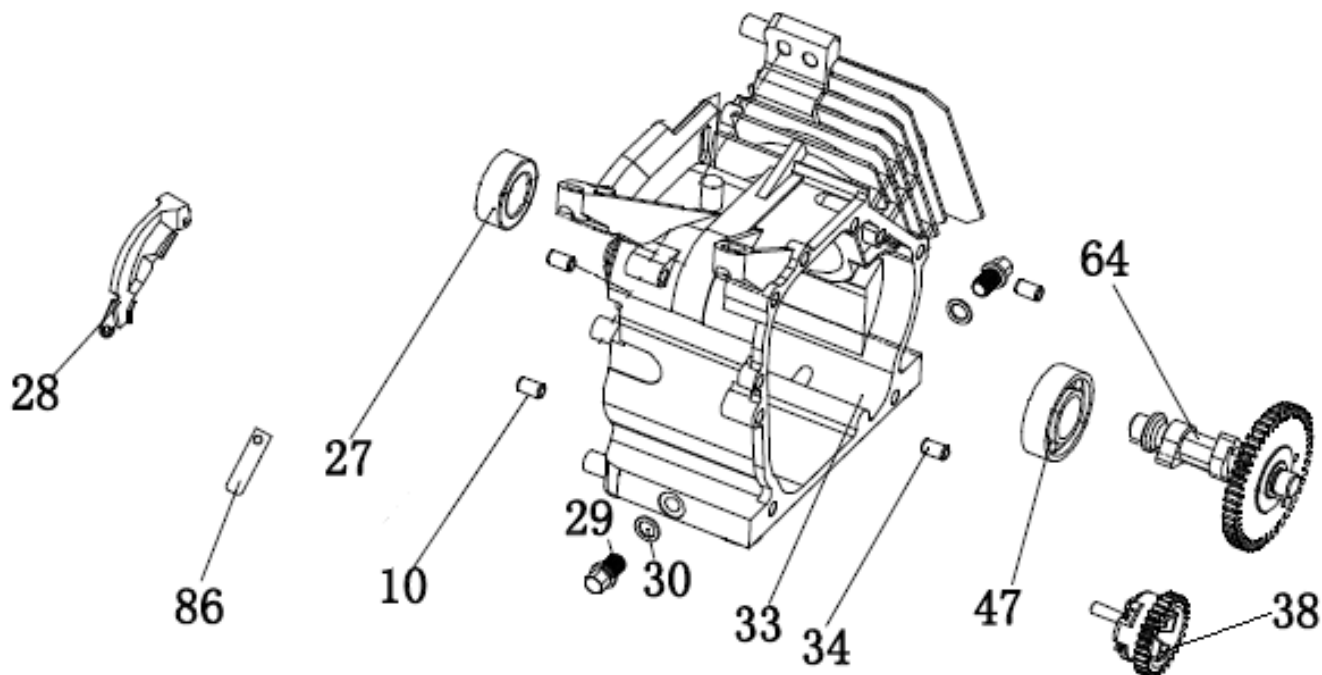

№	Артикул	Наименование	Σ	№	Артикул	Наименование	Σ
10	4665270189686-0010	Штифт направляющий	2	34	4665270189686-0033	Штифт направляющий	2
27	380650347-0001	Сальник 25x41,25x6	1	38	ФАК000	Регулятор оборотов	1
28	FBC013	Дефлектор	1	47	27606205	Подшипник коленвала 6205	1
29	578910015BX	Пробка резьбовая	2	64	DBF005	Распредвал	1
30	GFB02000	Прокладка пробки	2	86	4665270189686-0078	Зажим провода	1
33	01203000010905	Картер	1