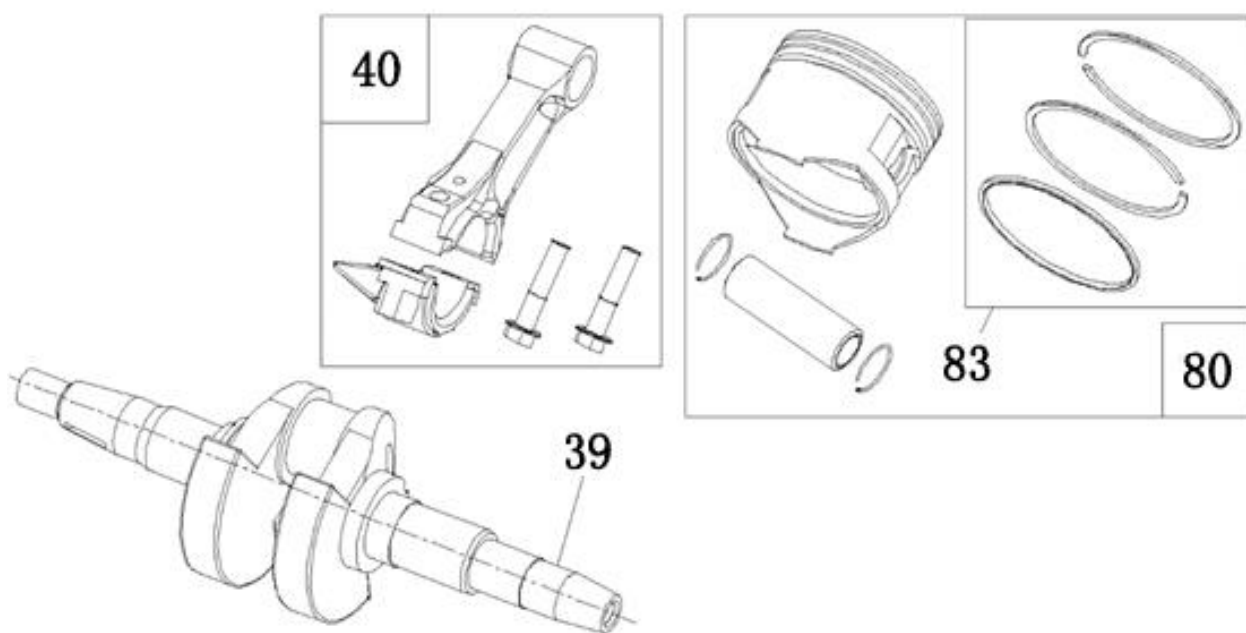

№	Артикул	Наименование	Σ	№	Артикул	Наименование	Σ
39	4665270189686-0036	Коленвал	1	80	4665270189686-0076-SET	Поршень комплект	1
40	DCK002	Шатун в сборе	1	83	4665270189686-0077	Кольцо поршневое комплект	1