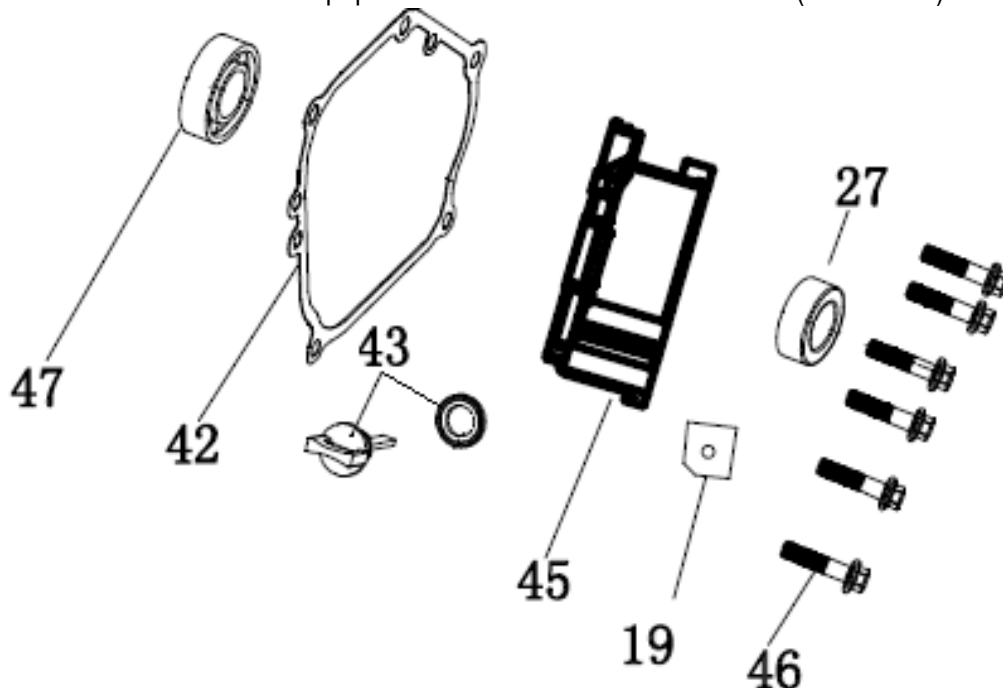

№	Артикул	Наименование	Σ	№	Артикул	Наименование	Σ
19	4665270189686-0019	Заглушка резиновая	1	45	4665270189686-0039	Крышка картера	1
27	380650347-0001	Сальник 25x41,25x6	1	46	4665270189686-0040	Болт	6
42	DAV005	Прокладка крышки	1	47	27606205	Подшипник коленвала 6205	1
43	DAC000	Щуп уровня масла комплект	1