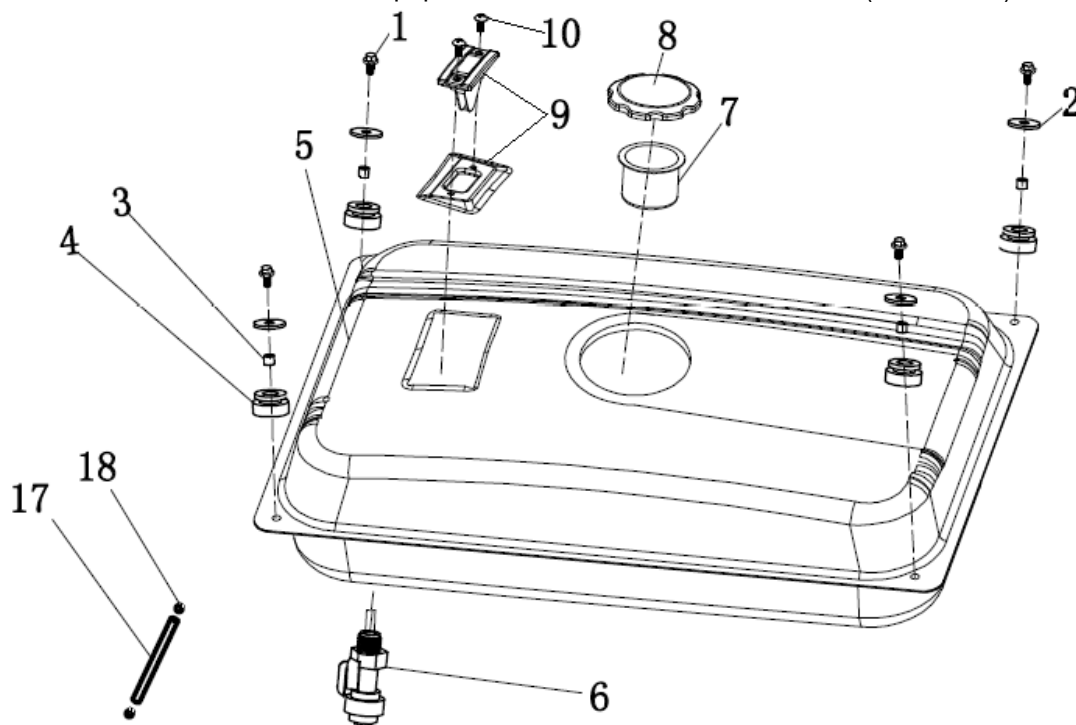

№	Артикул	Наименование	Σ	№	Артикул	Наименование	Σ
1	4665270189686-0079	Болт	4	7	029019900602	Фильтр сетчатый	1
2	4665270189686-0080	Шайба	4	8	029019901102	Пробка топливного бака	1
3	4665270189686-0081	Втулка	4	9	4665270189686-0087	Указатель уровня топлива	1
4	4665270189686-0082	Виброизолятор	4	10	4665270189686-0088	Болт	2
5	4665270189686-0083	Бак топливный	1	17	3200-5-8	Шланг топливный	1
6	1500020	Кран топливный	1	18	3200-5-9	Хомут	2

№	Артикул	Наименование	Σ	№	Артикул	Наименование	Σ
11	4665270189679-0089	Рама	1	15	4665270189686-0093	Гайка	12
12	4665270189686-0090	Виброизолятор стор. глушит.	2	16	4665270189686-0094	Кронштейн	1
13	4665270189686-0091	Планка	1	33	4665270189686-0111	Опора рамы	4
14	4665270189686-0092	Виброизолятор стор. панели	2