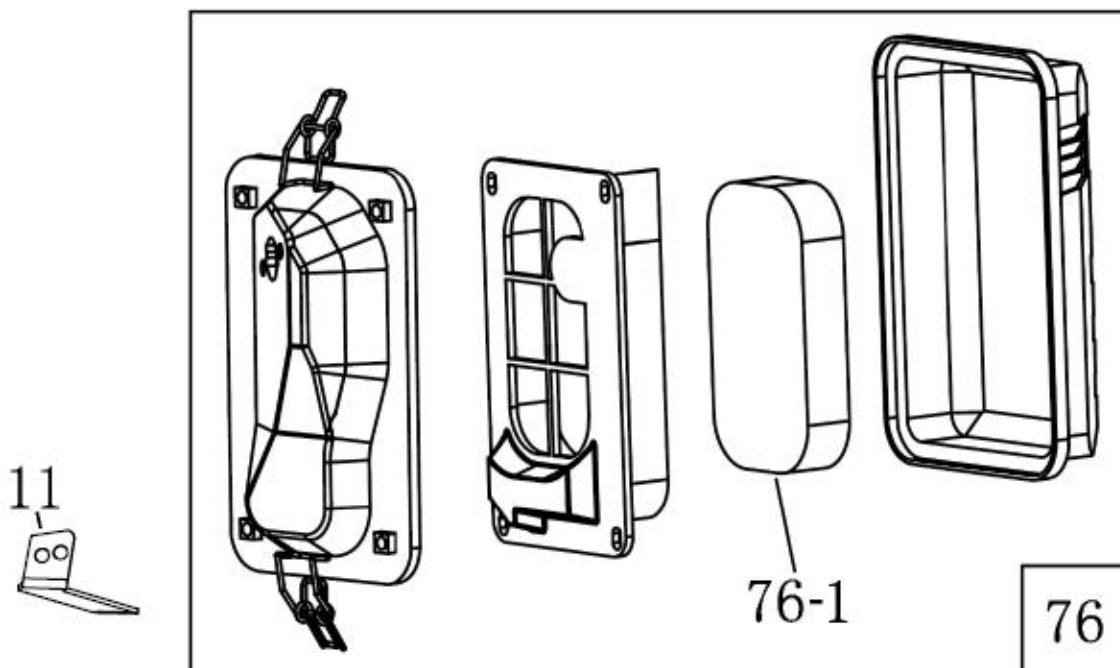

№	Артикул	Наименование	Σ	№	Артикул	Наименование	Σ
11	4665270189686-0011	Кронштейн	1	76-1	4665270189686-0070-F	Фильтр воздушный	1
76	4665270189686-0070	Корпус фильтра в сборе	1