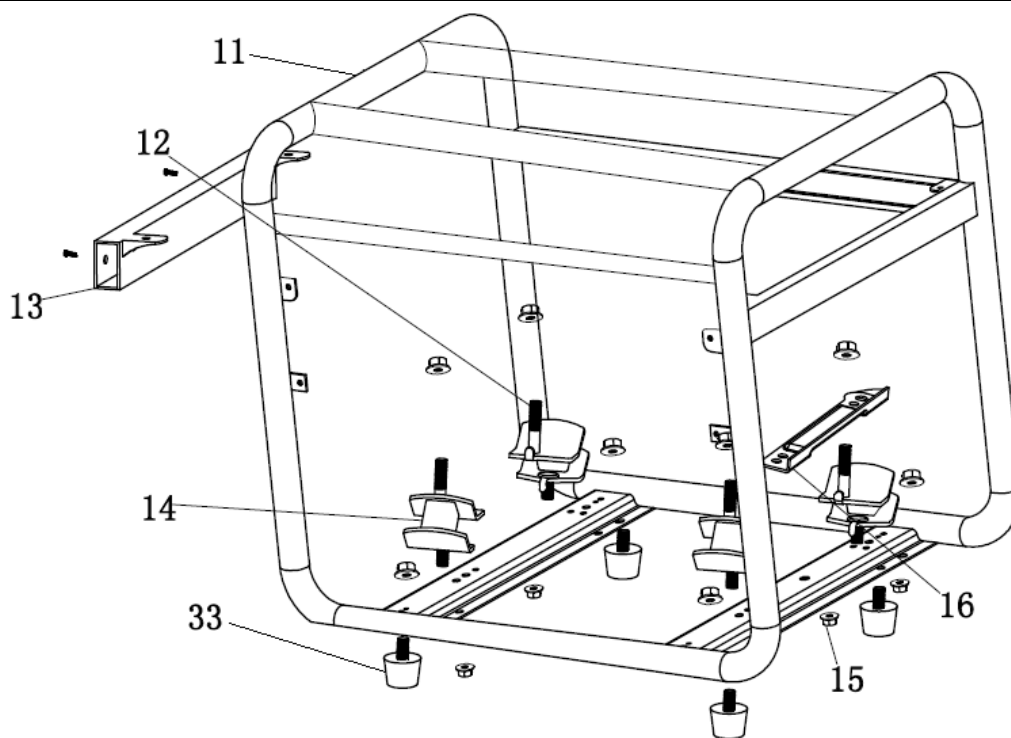

№	Артикул	Наименование	Σ	№	Артикул	Наименование	Σ
1	4665270189686-0079	Болт	4	7	029019900602	Фильтр сетчатый	1
2	4665270189686-0080	Шайба	4	8	029019901102	Пробка топливного бака	1
3	4665270189686-0081	Втулка	4	9	4665270189686-0087	Указатель уровня топлива	1
4	4665270189686-0082	Виброизолятор	4	10	4665270189686-0088	Болт	2
5	4665270189686-0083	Бак топливный	1	17	3200-5-8	Шланг топливный	1
6	1500020	Кран топливный	1	18	3200-5-9	Хомут	2