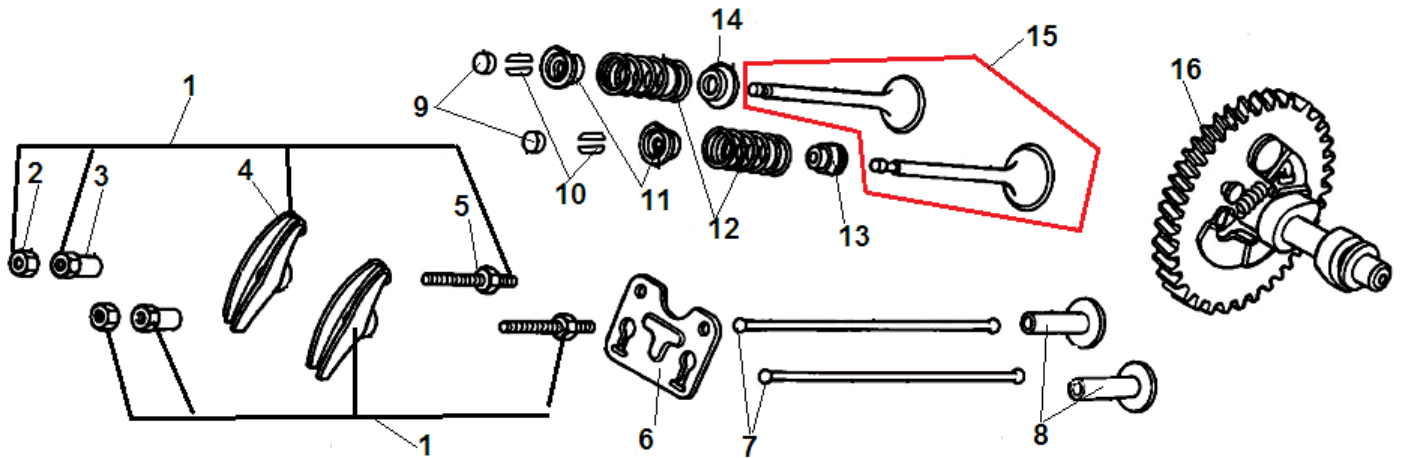

№	Артикул	Наименование	К-во	№	Артикул	Наименование	К-во
1	140450023-0001	Коромысло клапана комплект	2	9	140320002-0001	Колпачек клапана	2
2	140470001-0001	Контргайка	2	10	140390015-0001	Сухарь клапана	4
3	140490012-0001	Гайка	2	11	140380021-0001	Тарелка клапана	2
4	140460024-0001	Коромысло клапана	2	12	140340025-0001	Пружина клапана	2
5	140480012-0001	Шпилька коромысла	2	13	140400012-0001	Колпачек маслоъемный	1
6	140710002-0001	Направляющая толкателей клапана	1	14	140360010-0001	Тарелка нижняя пружины выпускного клапана	1
7	140670006-0001	Толкатель клапана	2	15	500550030-0001	Клапана комплект	1
8	140690004-0001	Тарелка толкателя клапана	2	16	140020109-0001	Распредвал	1