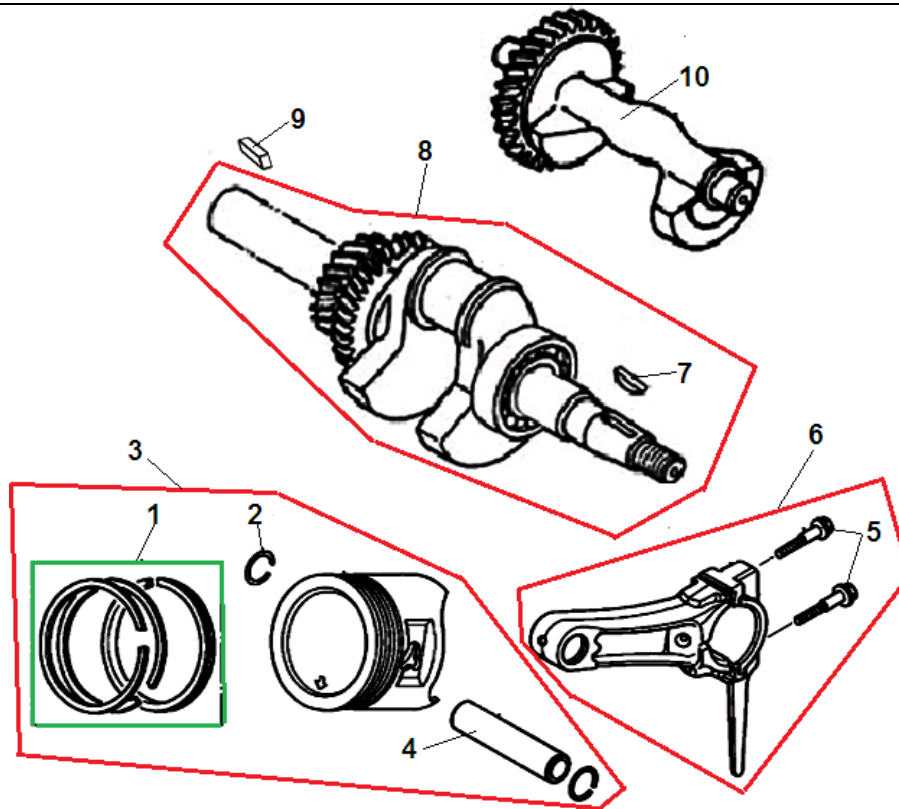

№	Артикул	Наименование	К-во	№	Артикул	Наименование	К-во
1	120080278-0001	Головка цилиндра	1	7	380180099-0001	Шпилька М8х54	2
2	120420011-0001	Болт крепления крышки клапанов	1	8	F7RTC	Свеча зажигания	1
3	120220009-0001	Крышка клапанов	1	9	120150137-0001	Прокладка головки цилиндра	1
4	380840425-0001	Прокладка крышки клапанов	1	10	380600116-0001	Штифт 12х20	2
5	380140337-0001	Болт М10х80	4	11	380180091-0001	Шпилька М6/8х134	2
6	380740454-0001	Шланг сапуна 11х15х102	1	12			

№	Артикул	Наименование	К-во	№	Артикул	Наименование	К-во
1	110810023-0001	Картер	1	6	171630003-0001	Вал регулятора оборотов	1
2	380650337-0001	Сальник коленвала 52x35x7	1	7	380650339-0001	Сальник вала регулятора 8x14x4	1
3	380630099-0001	Подшипник 6202	1	8	380450516-0001	Шайба уплотнительная	2
4	380450522-0001	Шайба 8x16x1,2	1	9	110260024-0001	Болт сливного отверстия	2
5	381350004-0001	Шплинт	1	10			

№	Артикул	Наименование	К-во	№	Артикул	Наименование	К-во
1	110820016-0001	Крышка картера	1	6	380630141-0002	Подшипник 6207	1
2	110690036-0001	Щуп уровня масла	2	7	110830008-0001	Прокладка крышки картера	1
3	380600119-0001	Штифт 8x12	2	8	380140005-0006	Болт М8x40	7
4	171750004-0001	Регулятор оборотов центробежный	1	9	380650337-0001	Сальник коленвала 52x35x7	1
5	380630099-0001	Подшипник 6202	1	10			

№	Артикул	Наименование	К-во	№	Артикул	Наименование	К-во
1	130070083-0001	Кольцо поршневое 88 мм комплект	1	6	130150043-0001	Шатун комплект	1
2	380560057-0001	Кольцо стопорное пальца	2	7	380620050-0001	Шпонка 12,5x4x5,5	1
3	130030087-0001	Поршень комплект	1	8	130290070-0001	Коленвал	1
4	130060034-0001	Палец поршня	1	9	380620034-0001	Шпонка 54x6x6,3	1
5	130180002-0001	Болт крышки шатуна	2	10	130450008-0001	Вал балансира	1