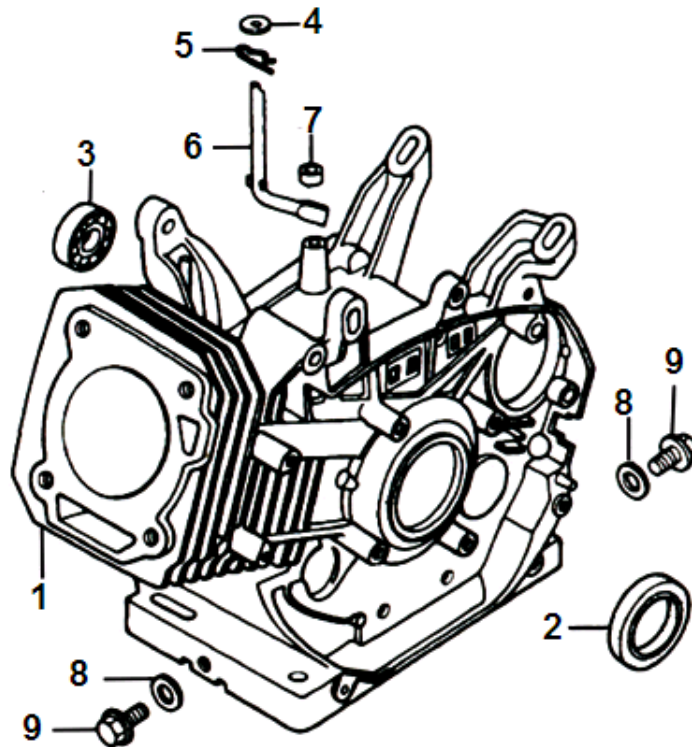

№	Артикул	Наименование	К-во	№	Артикул	Наименование	К-во
1	120080278-0001	Головка цилиндра	1	7	380180099-0001	Шпилька М8х54	2
2	120420011-0001	Болт крепления крышки клапанов	1	8	F7RTC	Свеча зажигания	1
3	120220009-0001	Крышка клапанов	1	9	120150137-0001	Прокладка головки цилиндра	1
4	380840425-0001	Прокладка крышки клапанов	1	10	380600116-0001	Штифт 12х20	2
5	380140337-0001	Болт М10х80	4	11	380180091-0001	Шпилька М6/8х134	2
6	380740454-0001	Шланг сапуна 11х15х102	1	12			

№	Артикул	Наименование	К-во	№	Артикул	Наименование	К-во
1	110810023-0001	Картер	1	6	171630003-0001	Вал регулятора оборотов	1
2	380650337-0001	Сальник коленвала 52x35x7	1	7	380650339-0001	Сальник вала регулятора 8x14x4	1
3	380630099-0001	Подшипник 6202	1	8	380450516-0001	Шайба уплотнительная	2
4	380450522-0001	Шайба 8x16x1,2	1	9	110260024-0001	Болт сливного отверстия	2
5	381350004-0001	Шплинт	1	10			

№	Артикул	Наименование	К-во	№	Артикул	Наименование	К-во
1	110820016-0001	Крышка картера	1	6	380630141-0002	Подшипник 6207	1
2	110690036-0001	Щуп уровня масла	2	7	110830008-0001	Прокладка крышки картера	1
3	380600119-0001	Штифт 8x12	2	8	380140005-0006	Болт М8x40	7
4	171750004-0001	Регулятор оборотов центробежный	1	9	380650337-0001	Сальник коленвала 52x35x7	1
5	380630099-0001	Подшипник 6202	1	10			

№	Артикул	Наименование	К-во	№	Артикул	Наименование	К-во
1	130070083-0001	Кольцо поршневое 88 мм комплект	1	6	130150043-0001	Шатун комплект	1
2	380560057-0001	Кольцо стопорное пальца	2	7	380620050-0001	Шпонка 12,5x4x5,5	1
3	130030087-0001	Поршень комплект	1	8	130290070-0001	Коленвал	1
4	130060034-0001	Палец поршня	1	9	380620034-0001	Шпонка 54x6x6,3	1
5	130180002-0001	Болт крышки шатуна	2	10	130450008-0001	Вал балансира	1