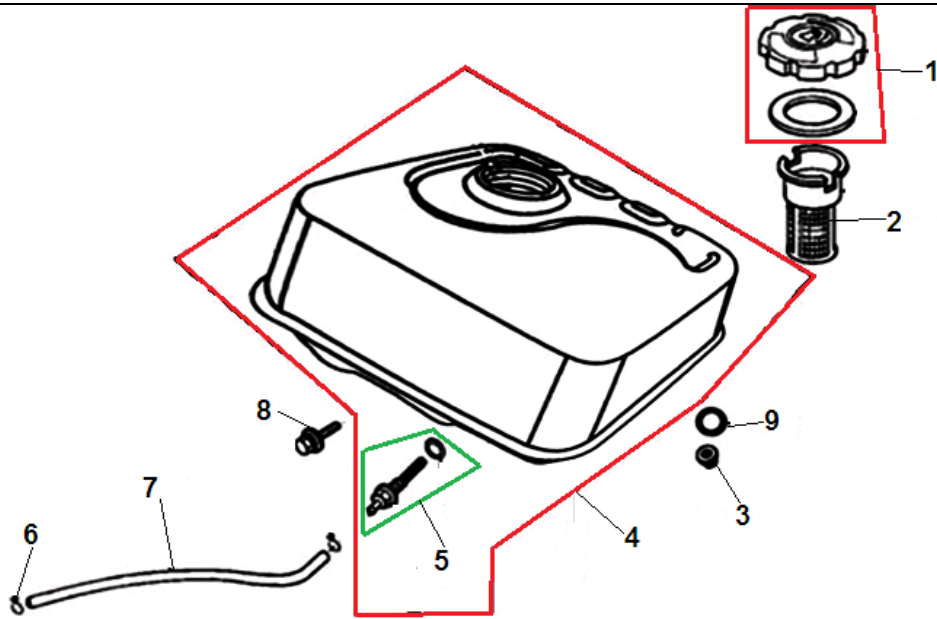

№	Артикул	Наименование	К-во	№	Артикул	Наименование	К-во
1	170870042-0001	Пробка топливного бака	1	6	380950188-0001	Хомут шланга	2
2	170720001-0001	Фильтр сетчатый бака	1	7	380750182-0001	Шланг топливный	1
3	380370007-0004	Гайка М8	2	8	380140091-0005	Болт М8х25	1
4	170500571-0015	Бак топливный	1	9	380920086-0001	Кольцо уплотнительное	1
5	170660077-0001	Штуцер топливного бака	1	10