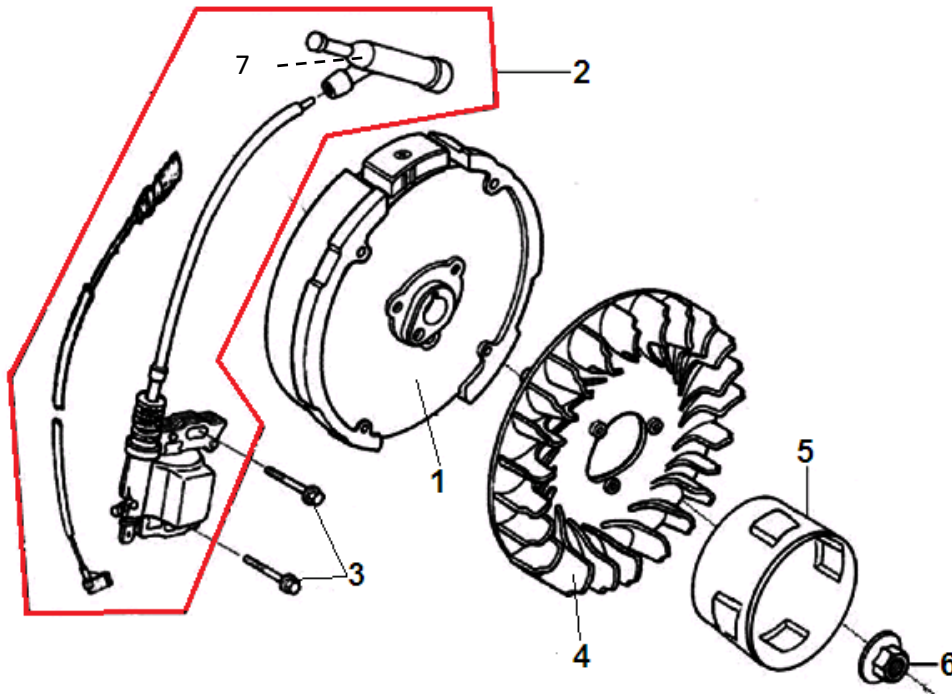

№	Артикул	Наименование	К-во	№	Артикул	Наименование	К-во
1	270020084-0001	Маховик	1	5	193590007-0001	Стакан маховика	1
2	270920170-0001	Магнето	1	6	380370050-0001	Гайка М16х1,5	1
3	380140102-0004	Болт М6х25	2	7	270950040-0001	Колпачек свечи	1
4	160180009-0001	Крыльчатка маховика	1	8