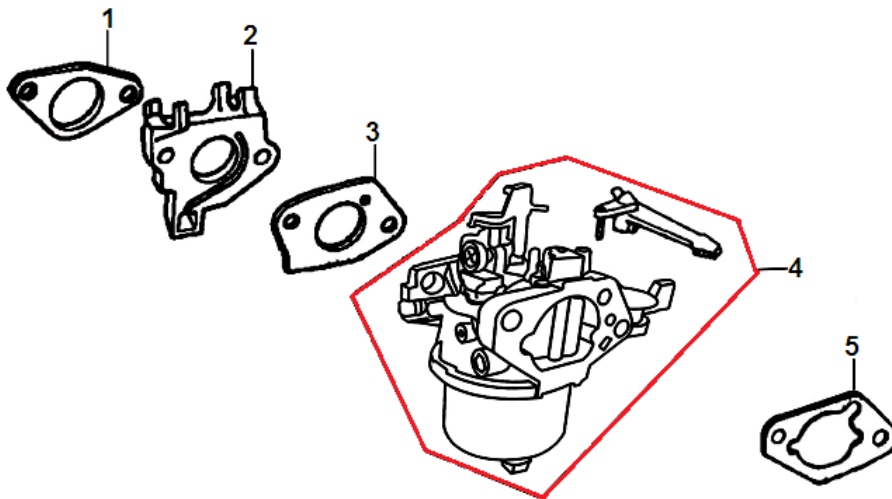

№	Артикул	Наименование	К-во	№	Артикул	Наименование	К-во
1	193490042-0015	Стартер в сборе с кожухом	1	5	380140011-0004	Болт М6х10	4
2	193500019-0011	Стартер в сборе	1	6	160190006-0001	Пластина кожуха	1
3	380140089-0003	Болт М6х8	3	7	380140001-0006	Болт М6х12	1
4	160210012-T110	Кожух маховика	1	8	271660028-0001	Выключатель зажигания	1