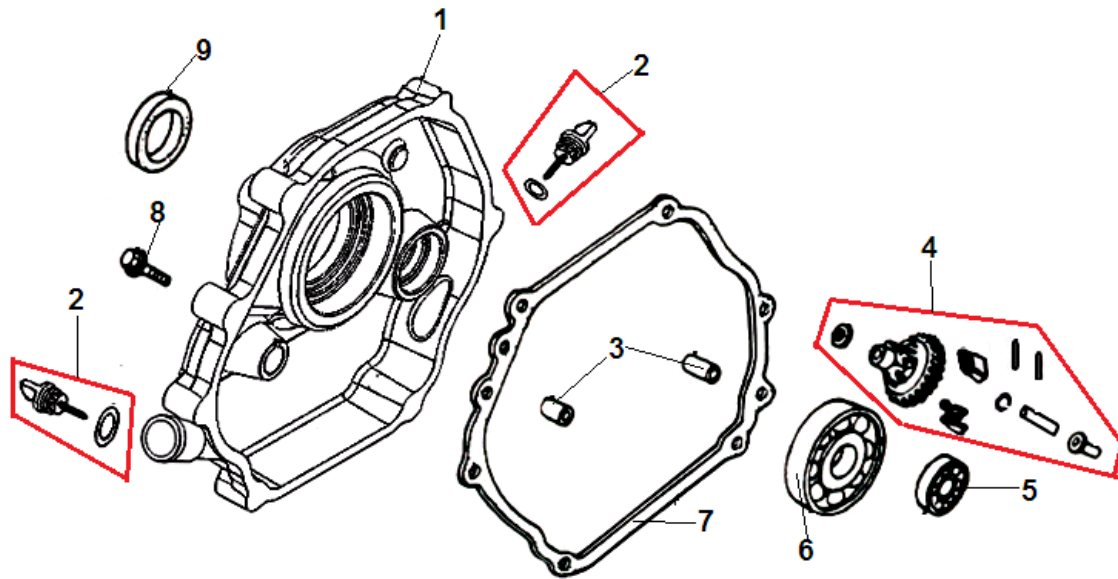

№	Артикул	Наименование	К-во	№	Артикул	Наименование	К-во
1	120080278-0001	Головка цилиндра	1	7	380180099-0001	Шпилька М8х54	2
2	120420011-0001	Болт крепления крышки клапанов	1	8	F7RTC	Свеча зажигания	1
3	120220009-0001	Крышка клапанов	1	9	120150137-0001	Прокладка головки цилиндра	1
4	380840425-0001	Прокладка крышки клапанов	1	10	380600116-0001	Штифт 12х20	2
5	380140337-0001	Болт М10х80	4	11	380180091-0001	Шпилька М6/8х134	2
6	380740454-0001	Шланг сапуна 11х15х102	1	12			

№	Артикул	Наименование	К-во	№	Артикул	Наименование	К-во
1	110810023-0001	Картер	1	6	171630003-0001	Вал регулятора оборотов	1
2	380650337-0001	Сальник коленвала 52x35x7	1	7	380650339-0001	Сальник вала регулятора 8x14x4	1
3	380630099-0001	Подшипник 6202	1	8	380450516-0001	Шайба уплотнительная	2
4	380450522-0001	Шайба 8x16x1,2	1	9	110260024-0001	Болт сливного отверстия	2
5	381350004-0001	Шплинт	1	10			

№	Артикул	Наименование	К-во	№	Артикул	Наименование	К-во
1	110820016-0001	Крышка картера	1	6	380630141-0002	Подшипник 6207	1
2	110690036-0001	Щуп уровня масла	2	7	110830008-0001	Прокладка крышки картера	1
3	380600119-0001	Штифт 8x12	2	8	380140005-0006	Болт М8x40	7
4	171750004-0001	Регулятор оборотов центробежный	1	9	380650337-0001	Сальник коленвала 52x35x7	1
5	380630099-0001	Подшипник 6202	1	10			