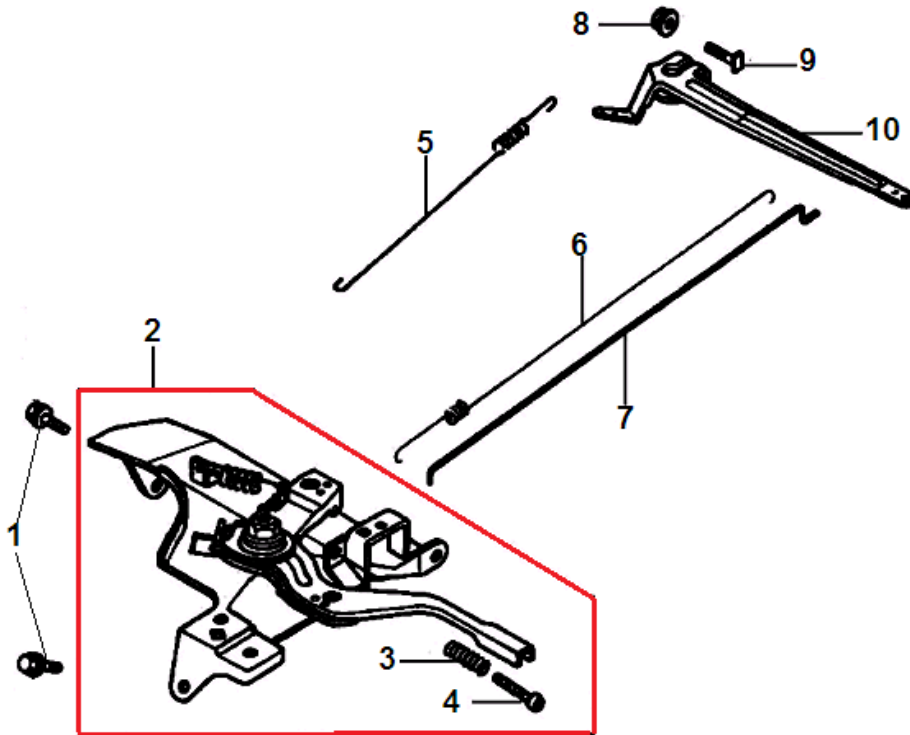

№	Артикул	Наименование	К-во	№	Артикул	Наименование	К-во
1	380140001-0006	Болт М6х12	2	6	171610001-0001	Пружина тяги регулятора	1
2	171680013-0001	Рычаг регулировки оборотов	1	7	171590005-0001	Тяга регулятора	1
3	171660002-0001	Пружина болта	1	8	380370048-0001	Гайка М6	1
4	380200017-0005	Болт регулировочный	1	9	380250002-0001	Болт М6х21	1
5	171600001-0001	Пружина рычага регулятора	1	10	171620003-0001	Рычаг регулятора оборотов	1