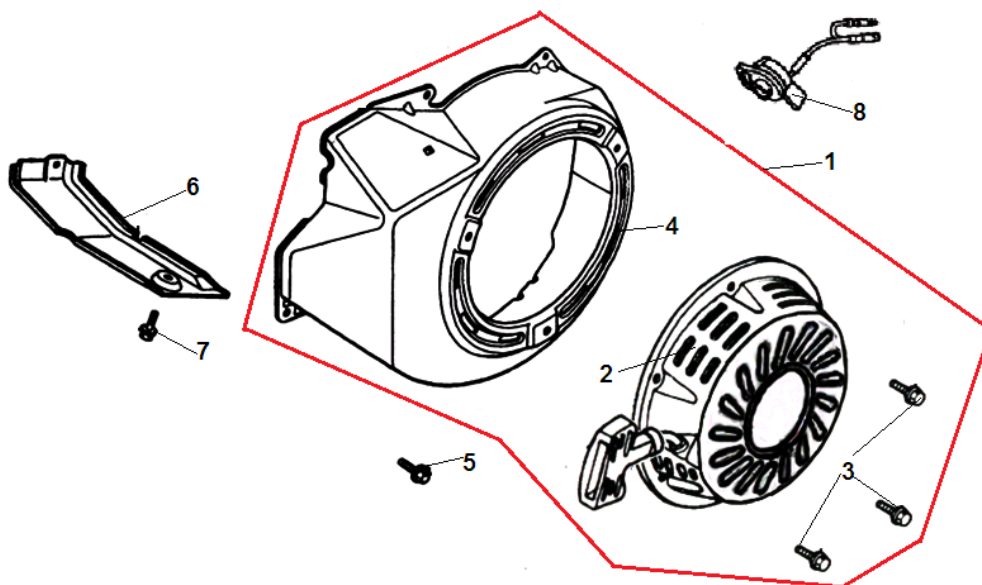

№	Артикул	Наименование	К-во	№	Артикул	Наименование	К-во
1	193490042-0015	Стартер в сборе с кожухом	1	5	380140011-0004	Болт М6х10	4
2	193500019-0011	Стартер в сборе	1	6	160190006-0001	Пластина кожуха	1
3	380140089-0003	Болт М6х8	3	7	380140001-0006	Болт М6х12	1
4	160210012-T110	Кожух маховика	1	8	271660028-0001	Выключатель зажигания	1

№	Артикул	Наименование	К-во	№	Артикул	Наименование	К-во
1	170430062-0001	Прокладка под теплоизолятор	1	4	170020410-0002	Карбюратор	1
2	170440041-0001	Теплоизолятор	1	5	170430070-0001	Прокладка под корпус фильтра	1
3	170430050-0001	Прокладка под карбюратор	1