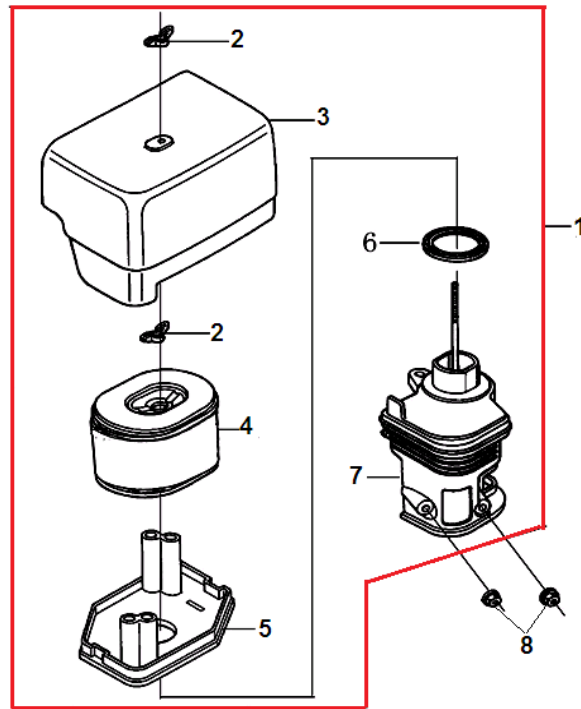

№	Артикул	Наименование	К-во	№	Артикул	Наименование	К-во
1	180020315-0001	Корпус фильтра комплект	1	5	180330020-0001	Опора фильтра	1
2	380440002-0001	Гайка крепления фильтра	2	6	380840433-0001	Кольцо уплотнительное	1
3	180070091-0001	Крышка фильтра	1	7	180280003-0001	Держатель фильтра	1
4	180100035-0001	Фильтр воздушный	1	8	380370048-0001	Гайка М6	2

№	Артикул	Наименование	К-во	№	Артикул	Наименование	К-во
1	180570770-0001	Глушитель	1	4	380340005-0005	Гайка М8	5
2	180590092-0001	Коллектор выпускной	1	5	180650090-0001	Прокладка глушителя	1
3	180660033-0001	Прокладка выпускного коллектора	1