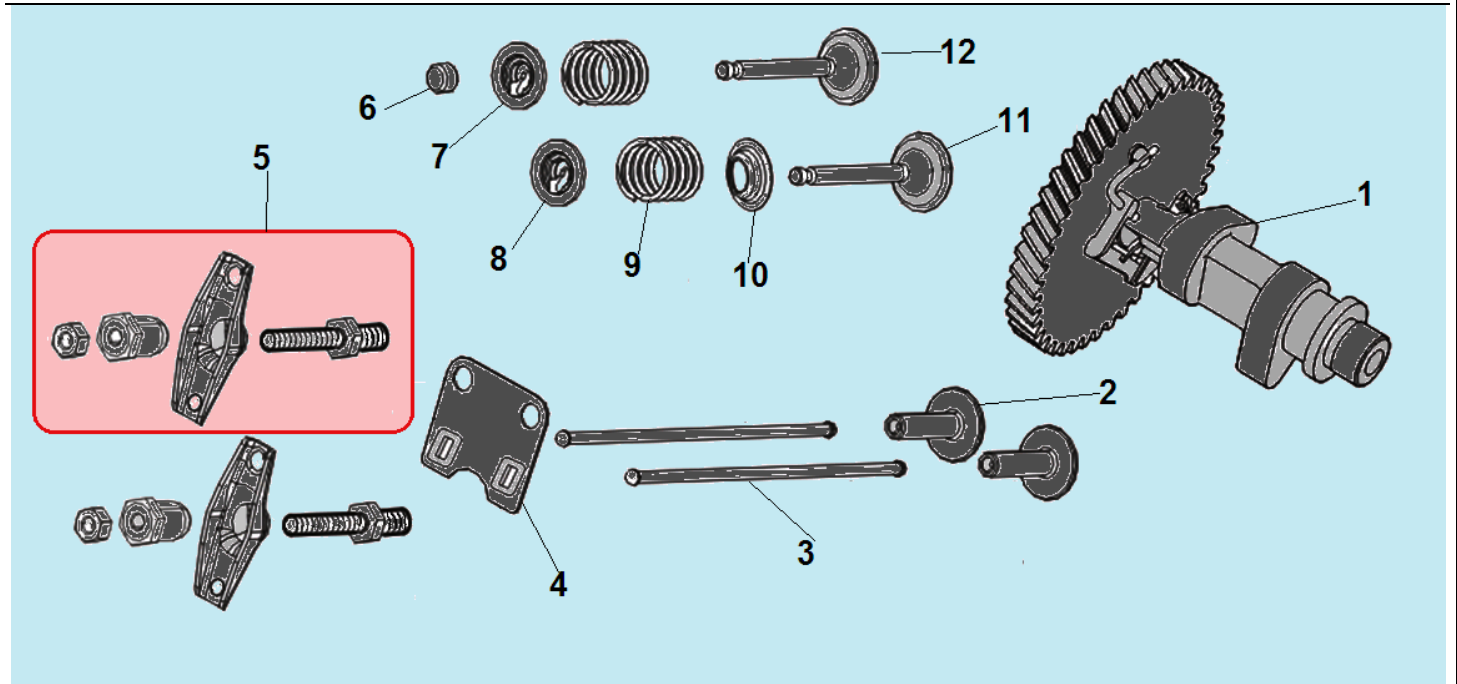

№	Артикул	Наименование	К-во	№	Артикул	Наименование	К-во
1	DBA001	Головка цилиндра	1	7	578908055BX	Болт М8х60	4
2	GFB03001	Шпилька М6х113,5	2	8	DA03B000	Прокладка крышки клапанов	1
3	DBB002	Прокладка головки цилиндра	1	9	DAA003	Крышка клапанов	1
4	97008014	Штифт 10х16	2	10	578906012BX	Болт М6х12	4
5	GFB03000	Шпилька М8х32	2	11	DBC004	Шланг сапуна	1
6	F7RTC	Свеча зажигания	1	12	97008014	Штифт 10х16	2

№	Артикул	Наименование	К-во	№	Артикул	Наименование	К-во
1	DB07A000CH	Картер	1	5	FAK000	Регулятор оборотов центробежный	1
2	DAC010	Сальник коленвала 41,25x25x6	1	6	521010010501	Подшипник коленвала 6205	1
3	GFB02000	Шайба уплотнительная	2	7	DAL001	Вал рычага регулятора оборотов	1
4	578910015BX	Болт сливного отверстия M10x15	2				

№	Артикул	Наименование	К-во	№	Артикул	Наименование	К-во
1	DAA002	Крышка картера	1	5	97008014	Штифт 8x14	2
2	521010010501	Подшипник коленвала 6205	1	6	<b>110690096-0004</b>	<b>Крышка-щуп уровня масла</b>	<b>1</b>
3	DAC010	Сальник коленвала 41,25x25x6	1	7	<b>DAC007</b>	<b>Крышка заливной горловины</b>	<b>1</b>
4	DAV005	Прокладка крышки картера	1	8	578908032BX	Болт М8х32	6

№	Артикул	Наименование	К-во	№	Артикул	Наименование	К-во
1	DBF005	Распредвал	1	7	DAF008	Сухарь выпускного клапана	1
2	DAF010	Тарелка толкателей клапанов	1	8	DAF011	Сухарь впускного клапана	1
3	DAF015	Толкатель клапана	1	9	DAF012	Пружина клапана	2
4	DAF003	Направляющая толкателей	1	10	DAA004	Колпачек маслоъемный	1
<b>5</b>	<b>DAF004</b>	<b>Коромысло клапанов комплект</b>	<b>1</b>	11	DAF007	Клапан впускной	1
6	DAF009	Колпачек клапана	1	12	DAF006	Клапан выпускной	1