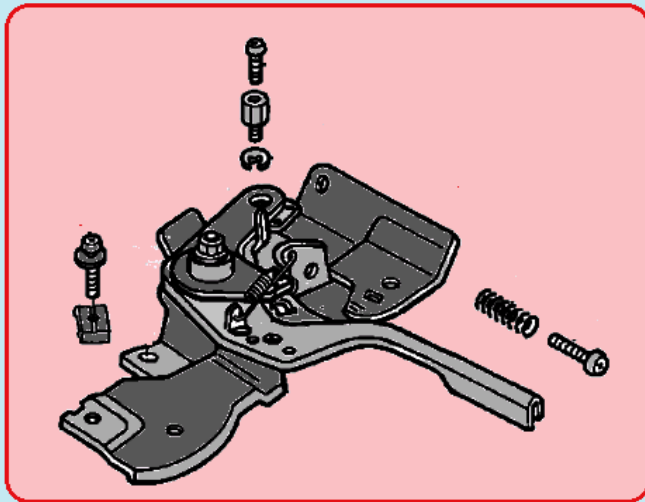

№	Артикул	Наименование	К-во	№	Артикул	Наименование	К-во
1	DA00L000	Рычаг регулировки оборотов	1	5	DJL002	Рычаг регулятора оборотов	1
2	DAH000	Пружина рычага регулятора	1	6	DAH001	Пружина тяги регулятора	1
3	390006021BX	Болт М6х21	1	7	DAL003	Тяга регулятора	1
4	617706000BX	Гайка М6	1	8