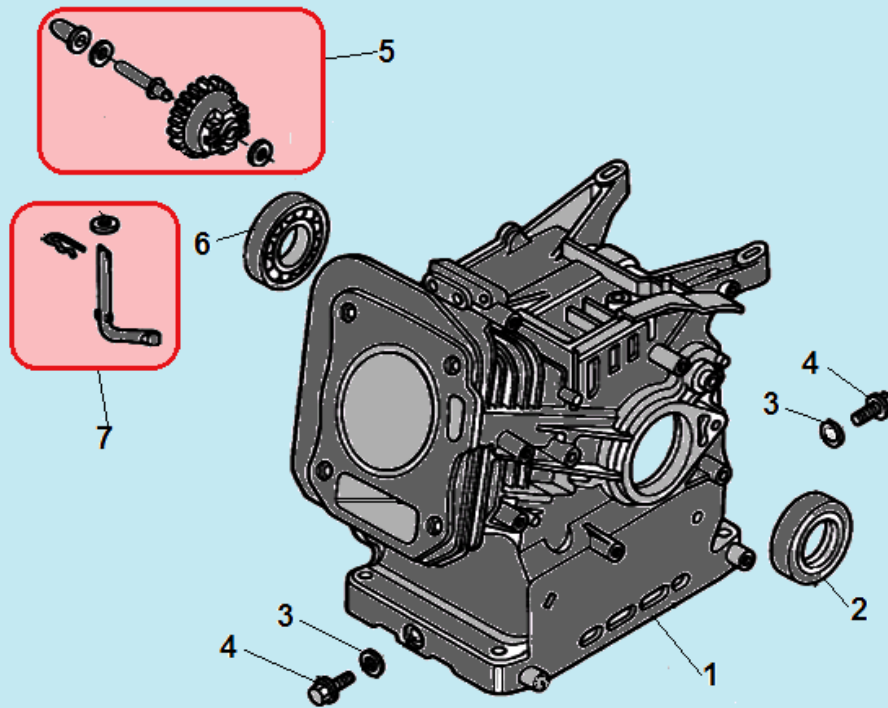

№	Артикул	Наименование	К-во	№	Артикул	Наименование	К-во
1	DBA001	Головка цилиндра	1	7	578908055BX	Болт М8х60	4
2	GFB03001	Шпилька М6х113,5	2	8	DA03B000	Прокладка крышки клапанов	1
3	DBB002	Прокладка головки цилиндра	1	9	DAA003	Крышка клапанов	1
4	97008014	Штифт 10х16	2	10	578906012BX	Болт М6х12	4
5	GFB03000	Шпилька М8х32	2	11	DBC004	Шланг сапуна	1
6	F7RTC	Свеча зажигания	1	12	97008014	Штифт 10х16	2

№	Артикул	Наименование	К-во	№	Артикул	Наименование	К-во
1	DB07A000CH	Картер	1	5	FAK000	Регулятор оборотов центробежный	1
2	DAC010	Сальник коленвала 41,25x25x6	1	6	521010010501	Подшипник коленвала 6205	1
3	GFB02000	Шайба уплотнительная	2	7	DAL001	Вал рычага регулятора оборотов	1
4	578910015BX	Болт сливного отверстия M10x15	2				

№	Артикул	Наименование	К-во	№	Артикул	Наименование	К-во
1	DAA002	Крышка картера	1	5	97008014	Штифт 8x14	2
2	521010010501	Подшипник коленвала 6205	1	6	<b>110690096-0004</b>	<b>Крышка-щуп уровня масла</b>	<b>1</b>
3	DAC010	Сальник коленвала 41,25x25x6	1	7	<b>DAC007</b>	<b>Крышка заливной горловины</b>	<b>1</b>
4	DAV005	Прокладка крышки картера	1	8	578908032BX	Болт М8х32	6