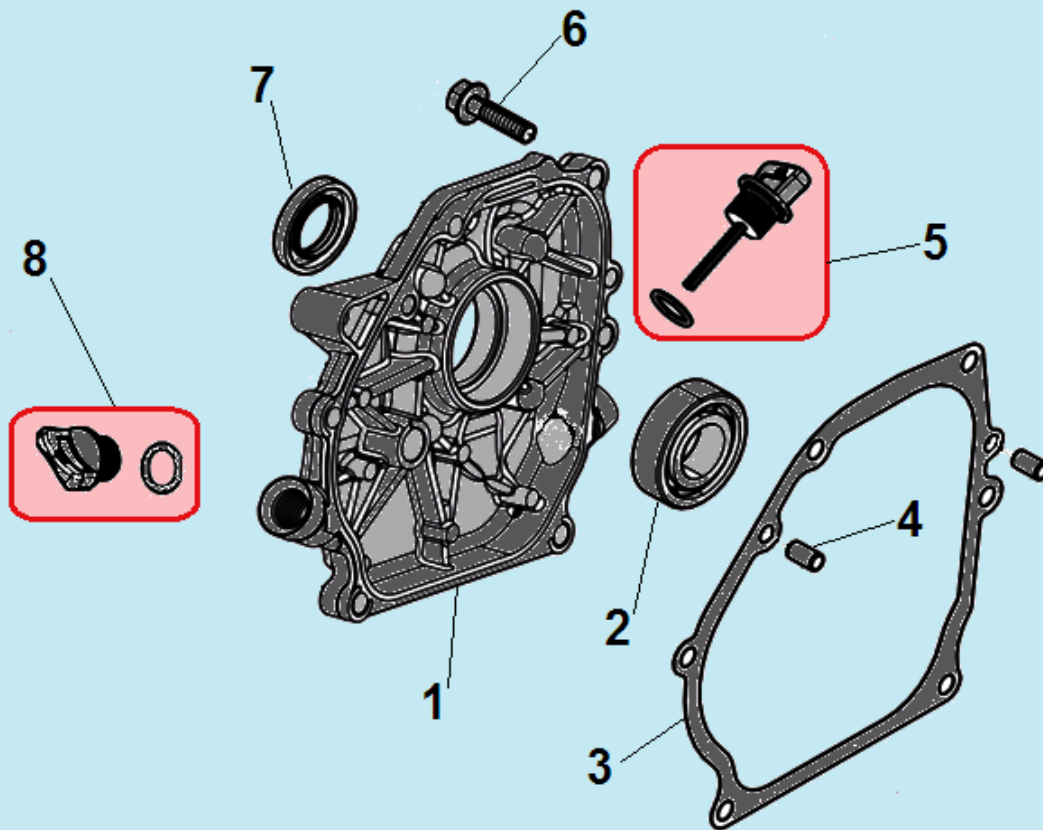

№	Артикул	Наименование	К-во	№	Артикул	Наименование	К-во
1	DBA001	Головка цилиндра	1	7	578908055BX	Болт М8х60	4
2	GFB03001	Шпилька М6х113,5	2	8	DA03B000	Прокладка крышки клапанов	1
3	DBB002	Прокладка головки цилиндра	1	9	DAA003	Крышка клапанов	1
4	97008014	Штифт 10х16	2	10	578906012BX	Болт М6х12	4
5	GFB03000	Шпилька М8х32	2	11	DBC004	Шланг сапуна	1
6	F7RTC	Свеча зажигания	1	12	97008014	Штифт 10х16	2

№	Артикул	Наименование	К-во	№	Артикул	Наименование	К-во
1	DB07A000CH	Картер	1	5	FAK000	Регулятор оборотов центробежный	1
2	DAC010	Сальник коленвала 41,25x25x6	1	6	521010010501	Подшипник коленвала 6205	1
3	GFB02000	Шайба уплотнительная	2	7	DAL001	Вал рычага регулятора оборотов	1
4	578910015BX	Болт сливного отверстия M10x15	2				

№	Артикул	Наименование	К-во	№	Артикул	Наименование	К-во
1	DAA002	Крышка картера	1	5	97008014	Штифт 8x14	2
2	521010010501	Подшипник коленвала 6205	1	6	<b>110690096-0004</b>	<b>Крышка-щуп уровня масла</b>	<b>1</b>
3	DAC010	Сальник коленвала 41,25x25x6	1	7	<b>DAC007</b>	<b>Крышка заливной горловины</b>	<b>1</b>
4	DAV005	Прокладка крышки картера	1	8	578908032BX	Болт М8х32	6