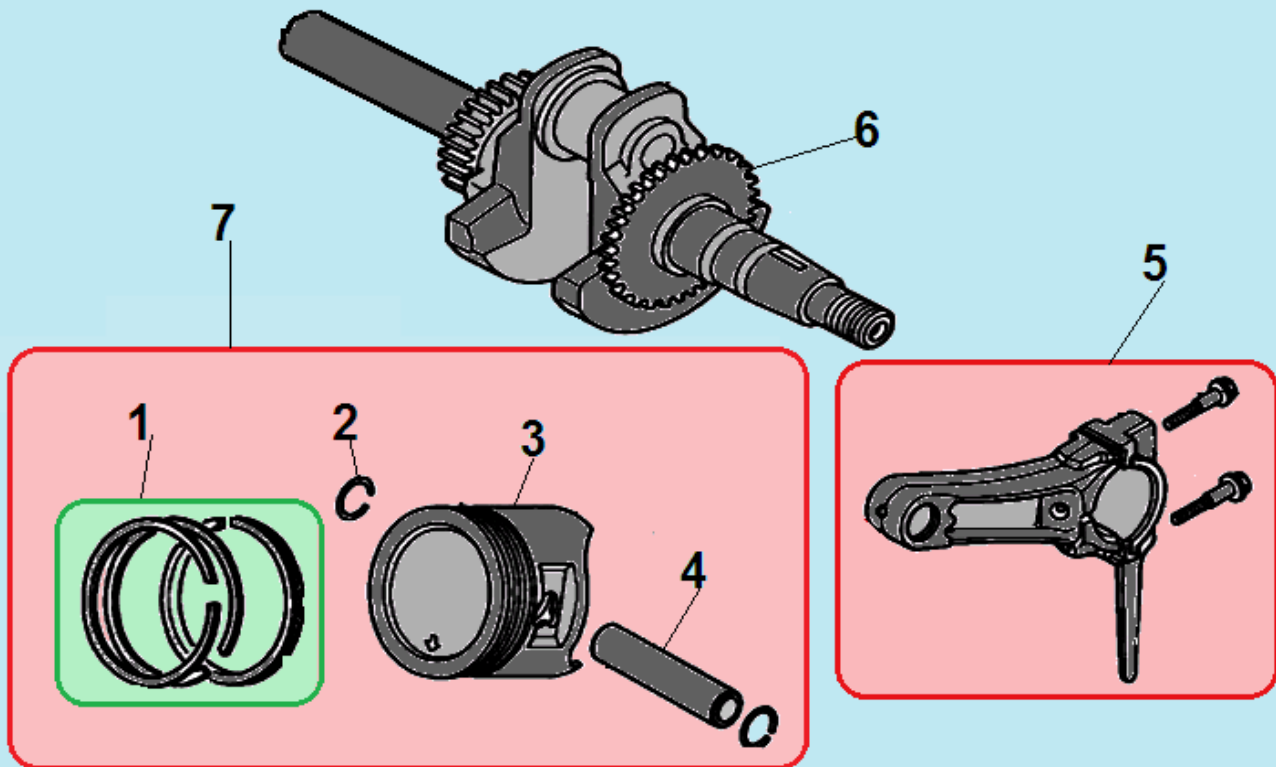

№	Артикул	Наименование	К-во	№	Артикул	Наименование	К-во
1	DBA001	Головка цилиндра	1	7	578908055BX	Болт М8х60	4
2	GFB03001	Шпилька М6х113,5	2	8	DA03B000	Прокладка крышки клапанов	1
3	DBB002	Прокладка головки цилиндра	1	9	DAA003	Крышка клапанов	1
4	97008014	Штифт 10х16	2	10	578906012BX	Болт М6х12	4
5	GFB03000	Шпилька М8х32	2	11	DBC004	Шланг сапуна	1
6	F7RTC	Свеча зажигания	1	12	97008014	Штифт 10х16	2

№	Артикул	Наименование	К-во	№	Артикул	Наименование	К-во
1	DB07A000CH	Картер	1	5	FAK000	Регулятор оборотов центробежный	1
2	DAC010	Сальник коленвала 41,25x25x6	1	6	521010010501	Подшипник коленвала 6205	1
3	GFB02000	Шайба уплотнительная	2	7	DAL001	Вал рычага регулятора оборотов	1
4	578910015BX	Болт сливного отверстия M10x15	2				

№	Артикул	Наименование	К-во	№	Артикул	Наименование	К-во
1	DAA002	Крышка картера	1	5	97008014	Штифт 8x14	2
2	521010010501	Подшипник коленвала 6205	1	6	<b>110690096-0004</b>	<b>Крышка-щуп уровня масла</b>	<b>1</b>
3	DAC010	Сальник коленвала 41,25x25x6	1	7	<b>DAC007</b>	<b>Крышка заливной горловины</b>	<b>1</b>
4	DAV005	Прокладка крышки картера	1	8	578908032BX	Болт М8х32	6

№	Артикул	Наименование	К-во	№	Артикул	Наименование	К-во
1	DBF005	Распредвал	1	7	DAF008	Сухарь выпускного клапана	1
2	DAF010	Тарелка толкателей клапанов	1	8	DAF011	Сухарь впускного клапана	1
3	DAF015	Толкатель клапана	1	9	DAF012	Пружина клапана	2
4	DAF003	Направляющая толкателей	1	10	DAA004	Колпачек маслоъемный	1
<b>5</b>	<b>DAF004</b>	<b>Коромысло клапанов комплект</b>	<b>1</b>	11	DAF007	Клапан впускной	1
6	DAF009	Колпачек клапана	1	12	DAF006	Клапан выпускной	1