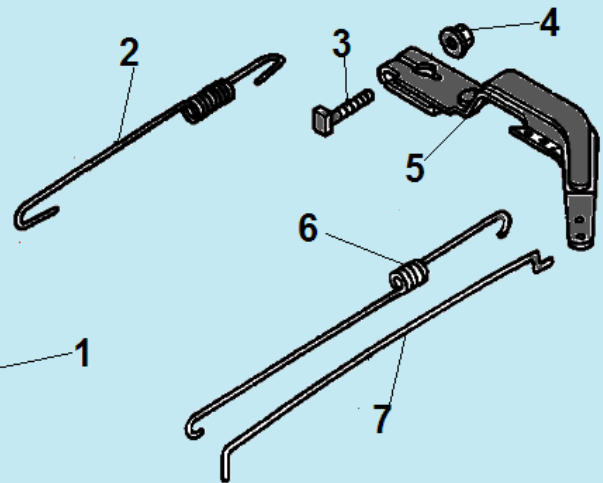

№	Артикул	Наименование	К-во	№	Артикул	Наименование	К-во
1	DA00L000	Рычаг регулировки оборотов	1	5	DJL002	Рычаг регулятора оборотов	1
2	DAH000	Пружина рычага регулятора	1	6	DAH001	Пружина тяги регулятора	1
3	390006021BX	Болт М6х21	1	7	DAL003	Тяга регулятора	1
4	617706000BX	Гайка М6	1	8