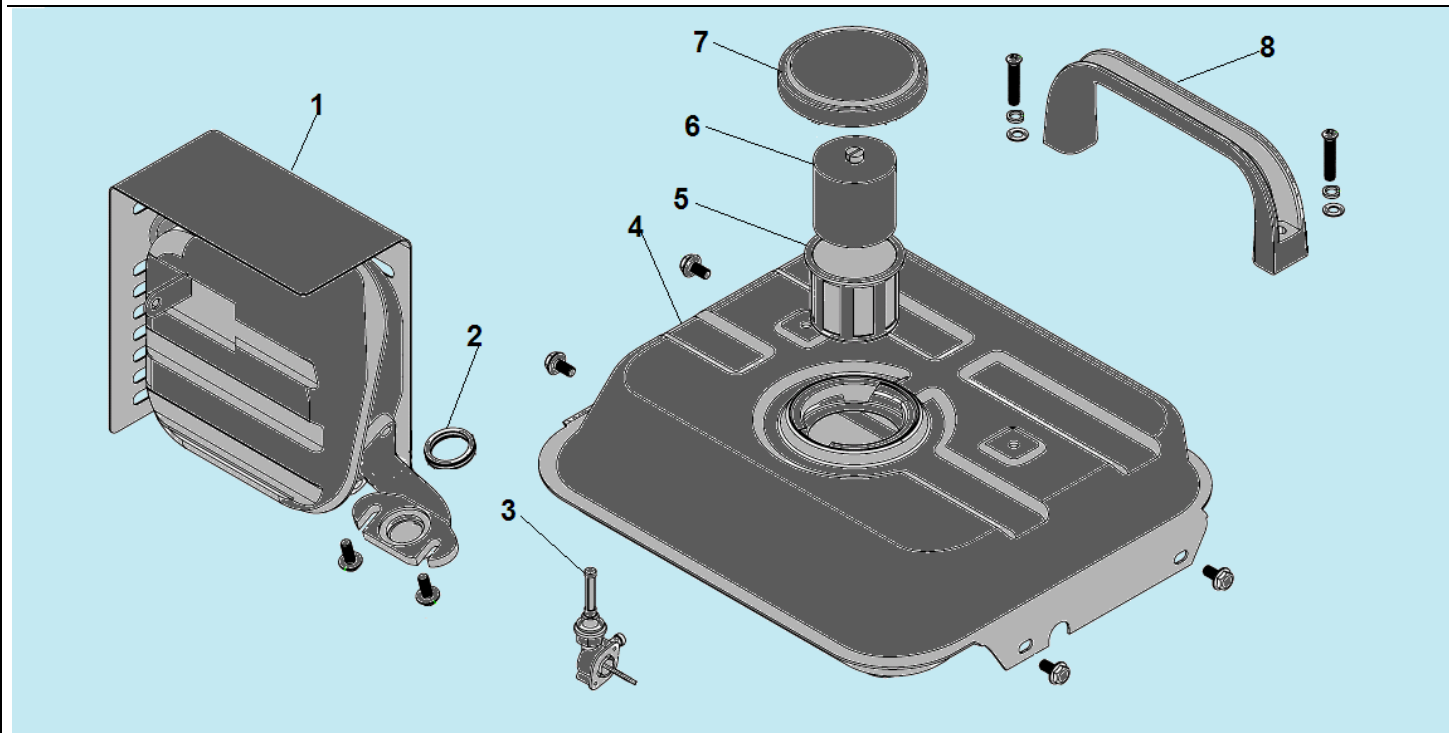

№	Артикул	Наименование	К-во	№	Артикул	Наименование	К-во
1	3058000069001/ 306020080100	Глушитель	1	5	029019900602	Сетчатый фильтр	1
2	022010003000	Прокладка глушителя	1	6	3С9506001	Мерный стакан	1
3	029019900703/ 1500019	Топливный кран	1	7	029019901101/ 3058000064001	Крышка топливного бака	1
4	2011030040022	Топливный бак	1	8	022010003801	Рукоятка	1