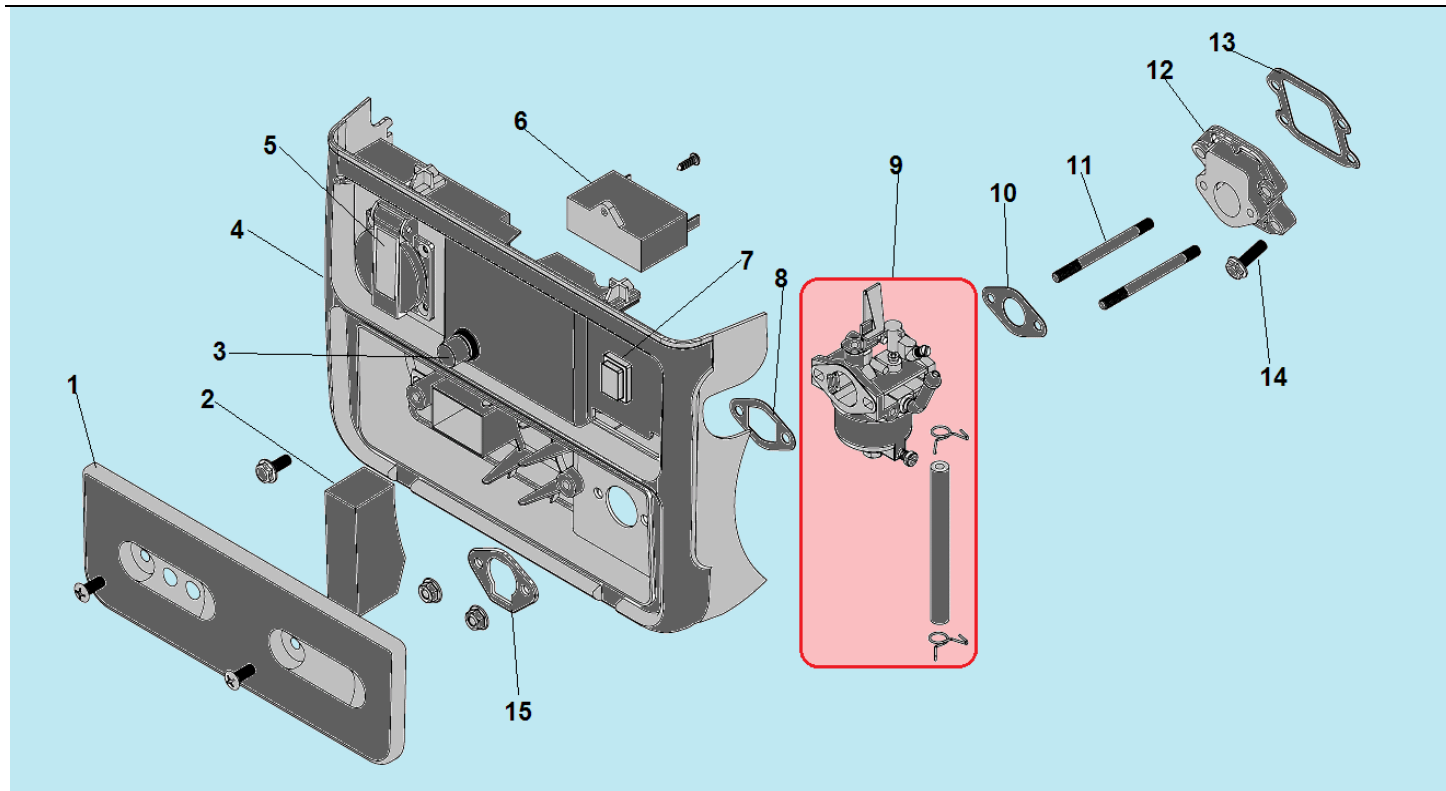

№	Артикул	Наименование	К-во	№	Артикул	Наименование	К-во
1	3058000043001	Крышка воздушного фильтра	1	9	022010600000/ 1500039	Карбюратор	1
2	3058000045001	Воздушный фильтр	1	10	022010002000	Прокладка под карбюратор	1
3	10000-00008	Предохранитель розетки 4 А	1	11	516030606003	Шпилька М6х60	2
4	022010700040	Панель комплект	1	12	02201050000004	Теплоизолятор	1
5	3014003000050	Розетка 220В	1	13	022010001900	Прокладка под теплоизолятор	1
6	3060010004003	Конденсатор 12 мкф	1	14	3037001007039	Болт М6х20	4
7	029029900303	Выключатель зажигания	1	15	3058000039001	Прокладка	1
8	3058000036001	Прокладка между панелью и карбюратором	1