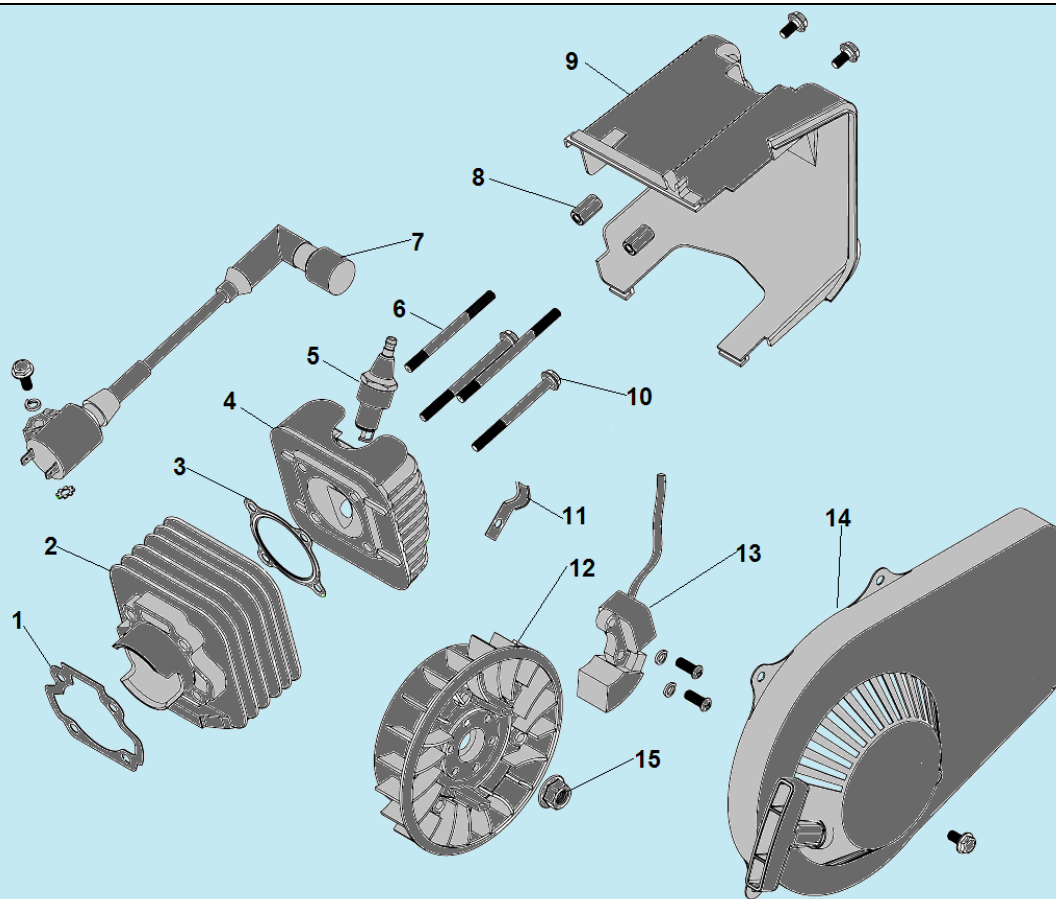

№	Артикул	Наименование	К-во	№	Артикул	Наименование	К-во
1	3037001008025	Болт М6х80	3	6	3037009001045	Подшипник 6203RS со стопорным штифтом	1
2	3008203000011	Предохранитель 10А розетки 12В	1	7	3061002005001	Крыльчатка ротора	1
3	3014009000003	Розетка 12В	1	8	2028520216001	Ротор, комплект с крыльчаткой	1
4	3058000049001	Крышка генератора	1	9	2028320205001	Статор	1
5	3058000077001	Болт крепления ротора	1	10	022010003400	Виброизолятор	2

№	Артикул	Наименование	К-во	№	Артикул	Наименование	К-во
1	3037010001004	Сальник коленвала 20x30x7	2	13	022010000901	Поршень	1
2	022010000100	Картер, сторона генератора	1	14	022010001000	Нижнее поршневое кольцо	1
3	3058000051001	Рычаг регулятора оборотов	1	15	022010001100	Верхнее поршневое кольцо	1
4	3037010001001	Сальник вала регулятора 6x12x4	1	16	022010000800	Палец поршня	1
5	022010002700	Пружина рычага регулятора оборотов	1	17	521010010201	Подшипник коленвала 6004	2
6	3058000059001	Вал регулятора оборотов	1	18	3058000053001	Пластина крепления пружины рычага регулятора оборотов	1
7	022010000400	Вилка регулятора оборотов	1	19	3058000054001	Пружина	1
8	3037005010005	Стопорное кольцо 42	1	20	022010000200	Картер, сторона маховика	1
9	3058000057001	Кольцо регулятора оборотов	1	21	022010003400	Виброизолятор	2
10	3058000055001	Центробежный регулятор оборотов	1	22	022010002500	Тяга рычага регулятора оборотов	1
11	306020020100/ 3058000028001	Коленвал	1	23	022010002600	Пружина тяги	1
12	022010000700	Стопорное кольцо	2				