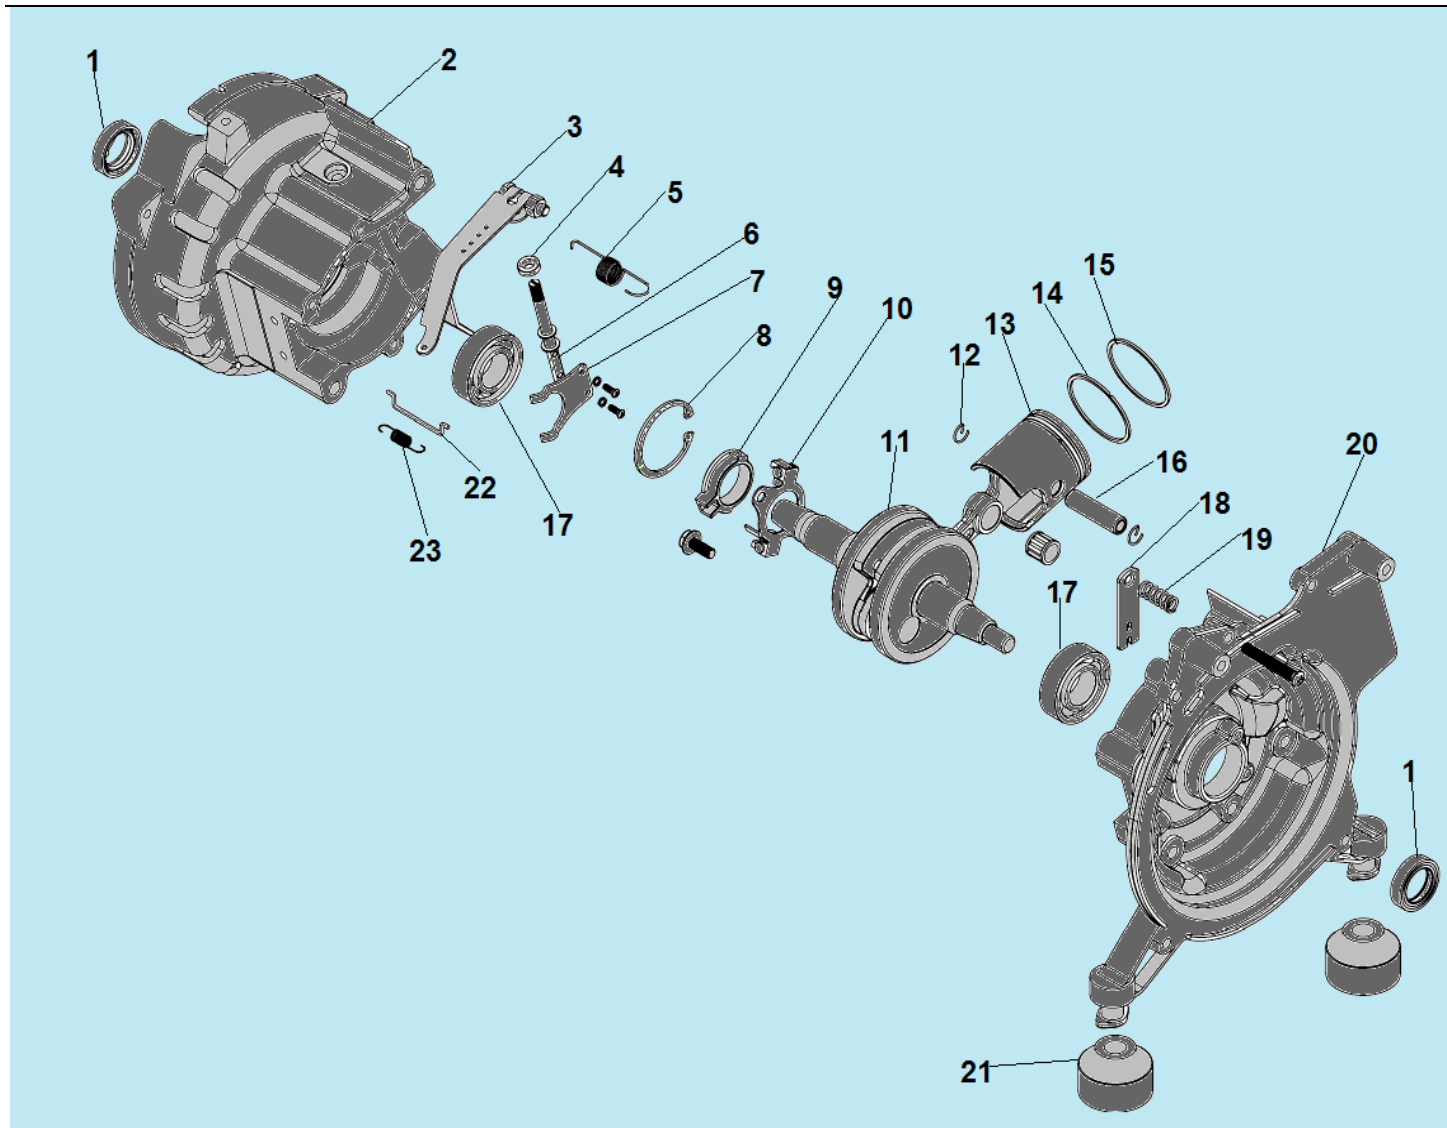

№	Артикул	Наименование	К-во	№	Артикул	Наименование	К-во
1	3037001008025	Болт М6х80	3	6	3037009001045	Подшипник 6203RS со стопорным штифтом	1
2	3008203000011	Предохранитель 10А розетки 12В	1	7	3061002005001	Крыльчатка ротора	1
3	3014009000003	Розетка 12В	1	8	2028520216001	Ротор, комплект с крыльчаткой	1
4	3058000049001	Крышка генератора	1	9	2028320205001	Статор	1
5	3058000077001	Болт крепления ротора	1	10	022010003400	Виброизолятор	2

№	Артикул	Наименование	К-во	№	Артикул	Наименование	К-во
1	3037010001004	Сальник коленвала 20x30x7	2	13	022010000901	Поршень	1
2	022010000100	Картер, сторона генератора	1	14	022010001000	Нижнее поршневое кольцо	1
3	3058000051001	Рычаг регулятора оборотов	1	15	022010001100	Верхнее поршневое кольцо	1
4	3037010001001	Сальник вала регулятора 6x12x4	1	16	022010000800	Палец поршня	1
5	022010002700	Пружина рычага регулятора оборотов	1	17	521010010201	Подшипник коленвала 6004	2
6	3058000059001	Вал регулятора оборотов	1	18	3058000053001	Пластина крепления пружины рычага регулятора оборотов	1
7	022010000400	Вилка регулятора оборотов	1	19	3058000054001	Пружина	1
8	3037005010005	Стопорное кольцо 42	1	20	022010000200	Картер, сторона маховика	1
9	3058000057001	Кольцо регулятора оборотов	1	21	022010003400	Виброизолятор	2
10	3058000055001	Центробежный регулятор оборотов	1	22	022010002500	Тяга рычага регулятора оборотов	1
11	306020020100/ 3058000028001	Коленвал	1	23	022010002600	Пружина тяги	1
12	022010000700	Стопорное кольцо	2				

№	Артикул	Наименование	К-во	№	Артикул	Наименование	К-во
1	3058000069001/ 306020080100	Глушитель	1	5	029019900602	Сетчатый фильтр	1
2	022010003000	Прокладка глушителя	1	6	3С9506001	Мерный стакан	1
3	029019900703/ 1500019	Топливный кран	1	7	029019901101/ 3058000064001	Крышка топливного бака	1
4	2011030040022	Топливный бак	1	8	022010003801	Рукоятка	1