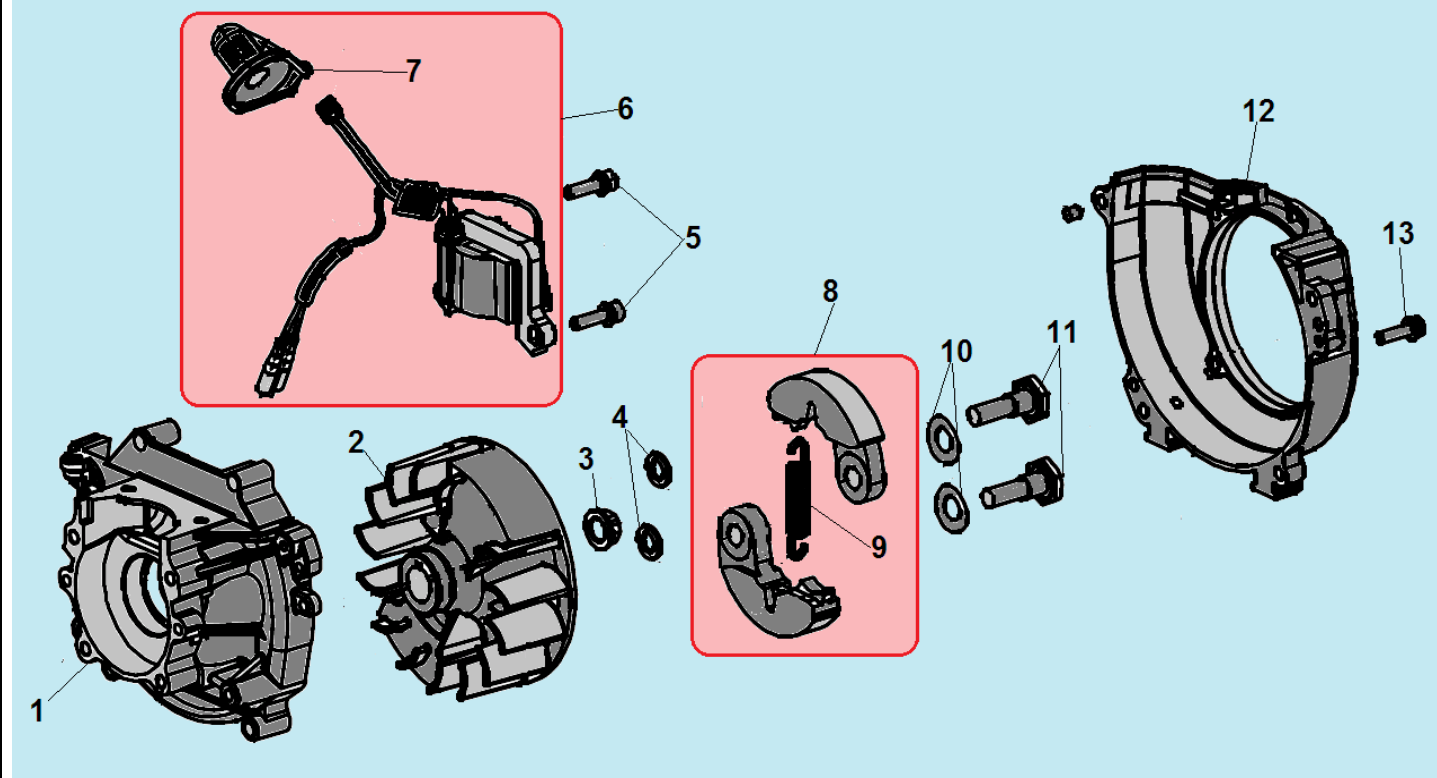

№	Артикул	Наименование	К-во	№	Артикул	Наименование	К-во
1	914405202	Болт М5х20	1	7	L7T	Свеча зажигания	1
2	043265140	Уплотнительная прокладка	1	8	052212110	Цилиндр	1
3	043265110	Крышка цилиндра	1	9	043212710	Прокладка цилиндра	1
4	914405122	Винт 5х12	1	10	052221000	Поршень комплект	1
5	043265610	Накладка крышки цилиндра	1	11	052221200	Кольцо поршневое	2
6	910405202	Болт М5х20	4	12	971101415	Подшипник пальца 10х13х14	1

№	Артикул	Наименование	К-во	№	Артикул	Наименование	К-во
1	980153007	Сальник коленвала 15x30x7	1	6	951103130	Шпонка маховика 3x5x13	1
2	910405352	Болт М5x32	4	7	052222000	Коленвал	1
3	043231110	Картер сторона маховика	1	8	043231170	Прокладка картера	1
4	952104100	Штифт 4x10	4	9	043231130	Картер сторона стартера	1
5	976162020	Подшипник коленвала 6202	2	10	980122207	Сальник коленвала 12x22x7	1

№	Артикул	Наименование	К-во	№	Артикул	Наименование	К-во
1	043231110	Картер сторона маховика	1	8	033245100	Сцепление комплект	1
2	043241110	Маховик	1	9	033245150	Пружина сцепления	1
3	933008002	Гайка маховика	1	10	941510001	Шайба болта	2
4	033245950	Шайба сцепления	2	11	043245910	Болт крепления сцепления	2
5	910405202	Болт М5х20	2	12	043234100	Крышка сцепления	1
6	043241200	Магнето	1	13	910405252	Болт М5х25	4
7	043241260	Колпак свечи	1				