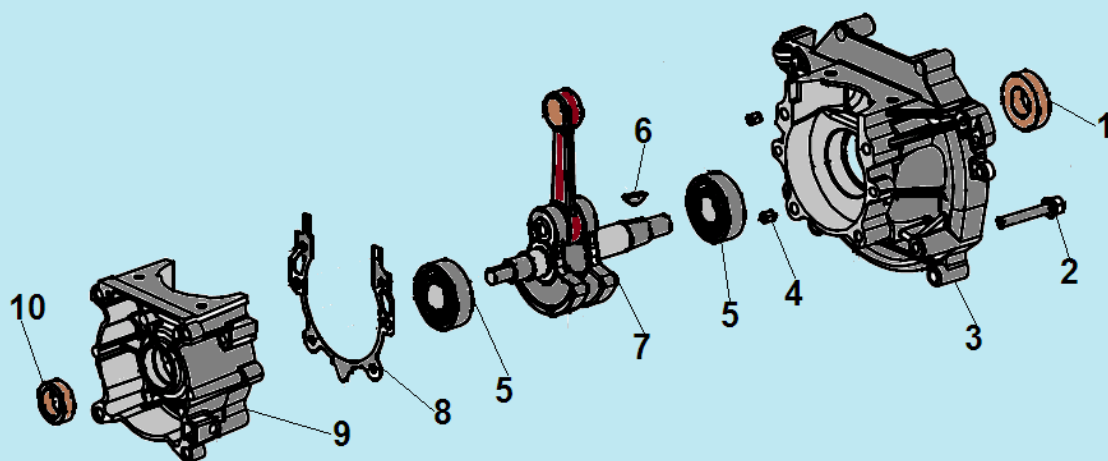

№	Артикул	Наименование	К-во	№	Артикул	Наименование	К-во
1	914405202	Болт М5х20	1	7	L7T	Свеча зажигания	1
2	043265140	Уплотнительная прокладка	1	8	052212110	Цилиндр	1
3	043265110	Крышка цилиндра	1	9	043212710	Прокладка цилиндра	1
4	914405122	Винт 5х12	1	10	052221000	Поршень комплект	1
5	043265610	Накладка крышки цилиндра	1	11	052221200	Кольцо поршневое	2
6	910405202	Болт М5х20	4	12	971101415	Подшипник пальца 10х13х14	1

№	Артикул	Наименование	К-во	№	Артикул	Наименование	К-во
1	980153007	Сальник коленвала 15x30x7	1	6	951103130	Шпонка маховика 3x5x13	1
2	910405352	Болт М5x32	4	7	052222000	Коленвал	1
3	043231110	Картер сторона маховика	1	8	043231170	Прокладка картера	1
4	952104100	Штифт 4x10	4	9	043231130	Картер сторона стартера	1
5	976162020	Подшипник коленвала 6202	2	10	980122207	Сальник коленвала 12x22x7	1

№	Артикул	Наименование	К-во	№	Артикул	Наименование	К-во
1	043231110	Картер сторона маховика	1	8	033245100	Сцепление комплект	1
2	043241110	Маховик	1	9	033245150	Пружина сцепления	1
3	933008002	Гайка маховика	1	10	941510001	Шайба болта	2
4	033245950	Шайба сцепления	2	11	043245910	Болт крепления сцепления	2
5	910405202	Болт М5х20	2	12	043234100	Крышка сцепления	1
6	043241200	Магнето	1	13	910405252	Болт М5х25	4
7	043241260	Колпак свечи	1				