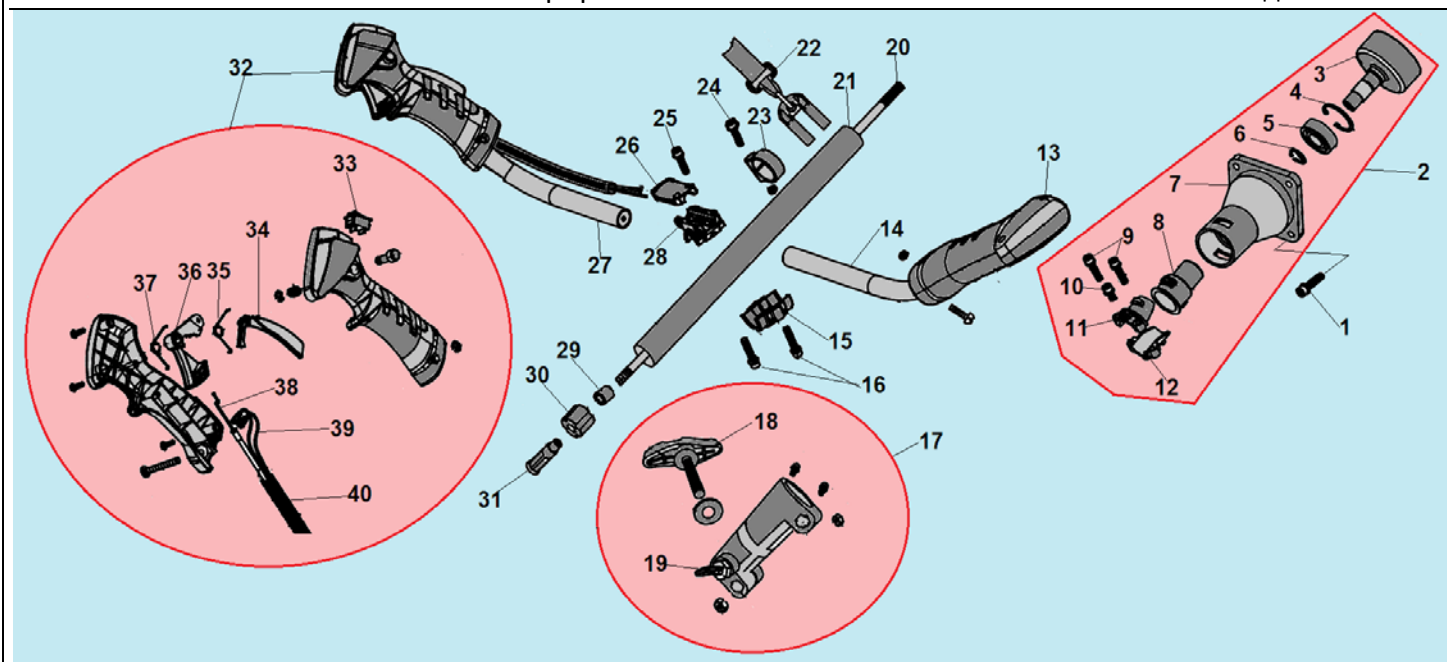

№	Артикул	Наименование	К-во	№	Артикул	Наименование	К-во
1	043231110	Картер сторона маховика	1	8	033245100	Сцепление комплект	1
2	043241110	Маховик	1	9	033245150	Пружина сцепления	1
3	933008002	Гайка маховика	1	10	941510001	Шайба болта	2
4	033245950	Шайба сцепления	2	11	043245910	Болт крепления сцепления	2
5	910405202	Болт М5х20	2	12	043234100	Крышка сцепления	1
6	043241200	Магнето	1	13	910405252	Болт М5х25	4
7	043241260	Колпак свечи	1				

№	Артикул	Наименование	К-во	№	Артикул	Наименование	К-во
1	910406202	Болт М6х20	4	21	102606800	Штанга верхняя половина	1
2	C4	Корпус сцепления комплект	1	22	143116110	Ремень	1
3	143111200	Барабан сцепления	1	23	143112890	Хомут крепления ремня	1
4	942235001	Стопорное кольцо 35	1	24	910405202	Болт М5х20	1
5	976362020	Подшипник 6202-2RS	1	25	910405252	Болт М5х25	4
6	942115012	Стопорное кольцо 15	1	26	143112730	Крышка кронштейна	1
7	143111110	Корпус барабана сцепления	1	27	143113110	Правая трубчатая ручка	1
8	143111510	Амортизатор штанги	1	28	143112710	Кронштейн средняя часть	1
9	910405252	Болт М5х25	2	29	143112310	Опорная втулка вала	8
10	910405122	Болт М5х12	1	30	143112330	Амортизатор втулки	8
11	143111310	Скоба А фиксатора штанги	1	31	233312620	Переходник валов	1
12	143111330	Скоба В фиксатора штанги	1	32	H12	Рукоятка управления комплект	1
13	143113810	Левая рукоятка	1	33	143113510	Выключатель зажигания	1
14	143113120	Левая трубчатая ручка	1	34	143113450	Стопорный рычаг	1
15	143112770	Нижняя крышка кронштейна	1	35	143113470	Пружина стопорного рычага	1
16	910405302	Болт М5х30	2	36	143113410	Курок газа	1
17	UJG1	Соединительная муфта	1	37	143113430	Пружина курка газа	1
18	125112420	Болт крепления муфты	1	38	143113610	Трос газа	1
19	125112410	Стопорный болт	1	39	143113630	Низковольтные провода	1
20	100807020	Вал штанги верх	1	40	143113680	Оболочка троса	1