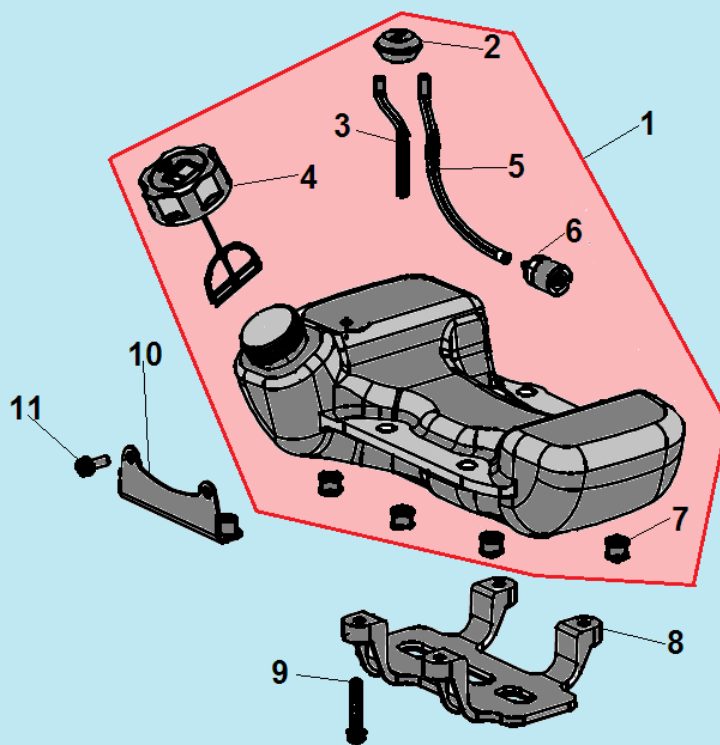

№	Артикул	Наименование	К-во	№	Артикул	Наименование	К-во
1	043254100	Бак топливный комплект	1	7	043254810	Амортизатор топливного бака	4
2	043254230	Уплотнение топливного шланга	1	8	043254910	Защита топливного бака	1
3	043254250	Шланг праймера	1	9	914405202	Болт М5х20	4
4	043254500	Пробка топливного бака	1	10	043254930	Кронштейн крепления бака	1
5	043254240	Шланг топливный	1	11	914405202	Болт М5х20	2
6	02050120002	Фильтр топливный	1	12