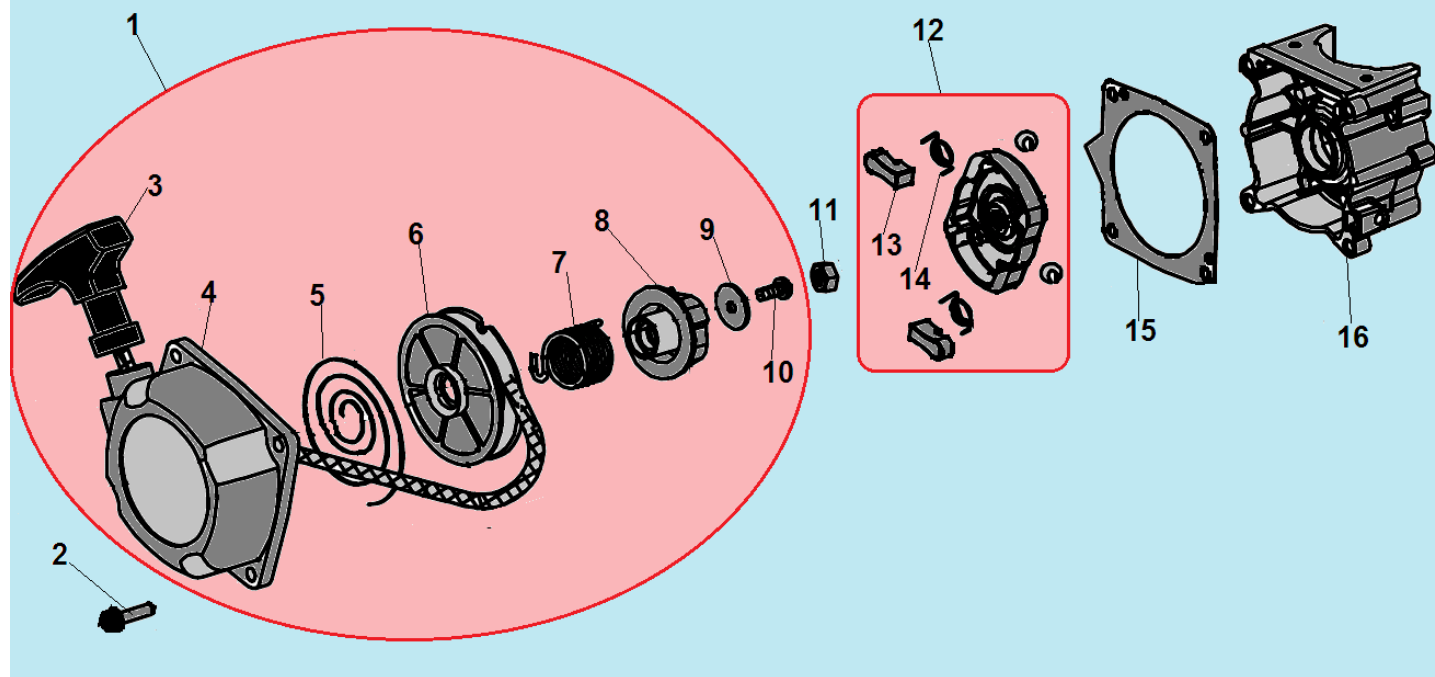

№	Артикул	Наименование	К-во	№	Артикул	Наименование	К-во
1	914405202	Болт М5х20	1	7	L7T	Свеча зажигания	1
2	043265140	Уплотнительная прокладка	1	8	052212110	Цилиндр	1
3	043265110	Крышка цилиндра	1	9	043212710	Прокладка цилиндра	1
4	914405122	Винт 5х12	1	10	052221000	Поршень комплект	1
5	043265610	Накладка крышки цилиндра	1	11	052221200	Кольцо поршневое	2
6	910405202	Болт М5х20	4	12	971101415	Подшипник пальца 10х13х14	1

№	Артикул	Наименование	К-во	№	Артикул	Наименование	К-во
1	043231110	Картер сторона маховика	1	8	033245100	Сцепление комплект	1
2	043241110	Маховик	1	9	033245150	Пружина сцепления	1
3	933008002	Гайка маховика	1	10	941510001	Шайба болта	2
4	033245950	Шайба сцепления	2	11	043245910	Болт крепления сцепления	2
5	910405202	Болт М5х20	2	12	043234100	Крышка сцепления	1
6	043241200	Магнето	1	13	910405252	Болт М5х25	4
7	043241260	Колпак свечи	1				