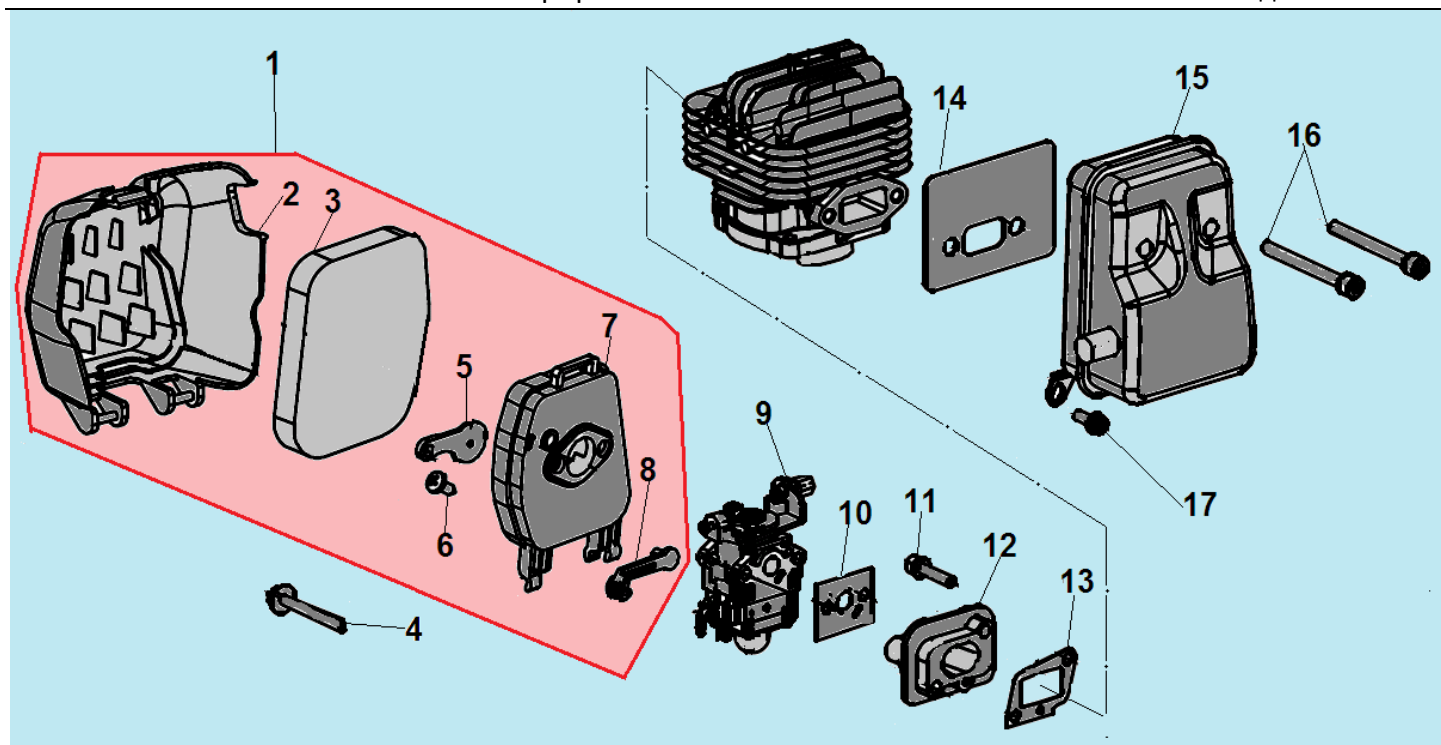

№	Артикул	Наименование	К-во	№	Артикул	Наименование	К-во
1	043253001	Корпус фильтра комплект	1	10	043251710	Прокладка под карбюратор	1
2	043253511	Крышка воздушного фильтра	1	11	910405252	Болт М5х25	2
3	043253211	Фильтр воздушный	1	12	043214110	Теплоизолятор	1
4	910405552	Болт крепления корпуса М5х55	2	13	043214710	Прокладка под теплоизолятор	1
5	043253131	Воздушная заслонка	1	14	043216710	Прокладка глушителя	1
6	921229072	Винт крепления заслонки	1	15	043216100	Глушитель	1
7	043253111	Корпус воздушного фильтра	1	16	910406552	Болт М6х55	2
8	043253151	Рычаг воздушной заслонки	1	17	914405122	Винт 5х12	1
9	043251000	Карбюратор	1