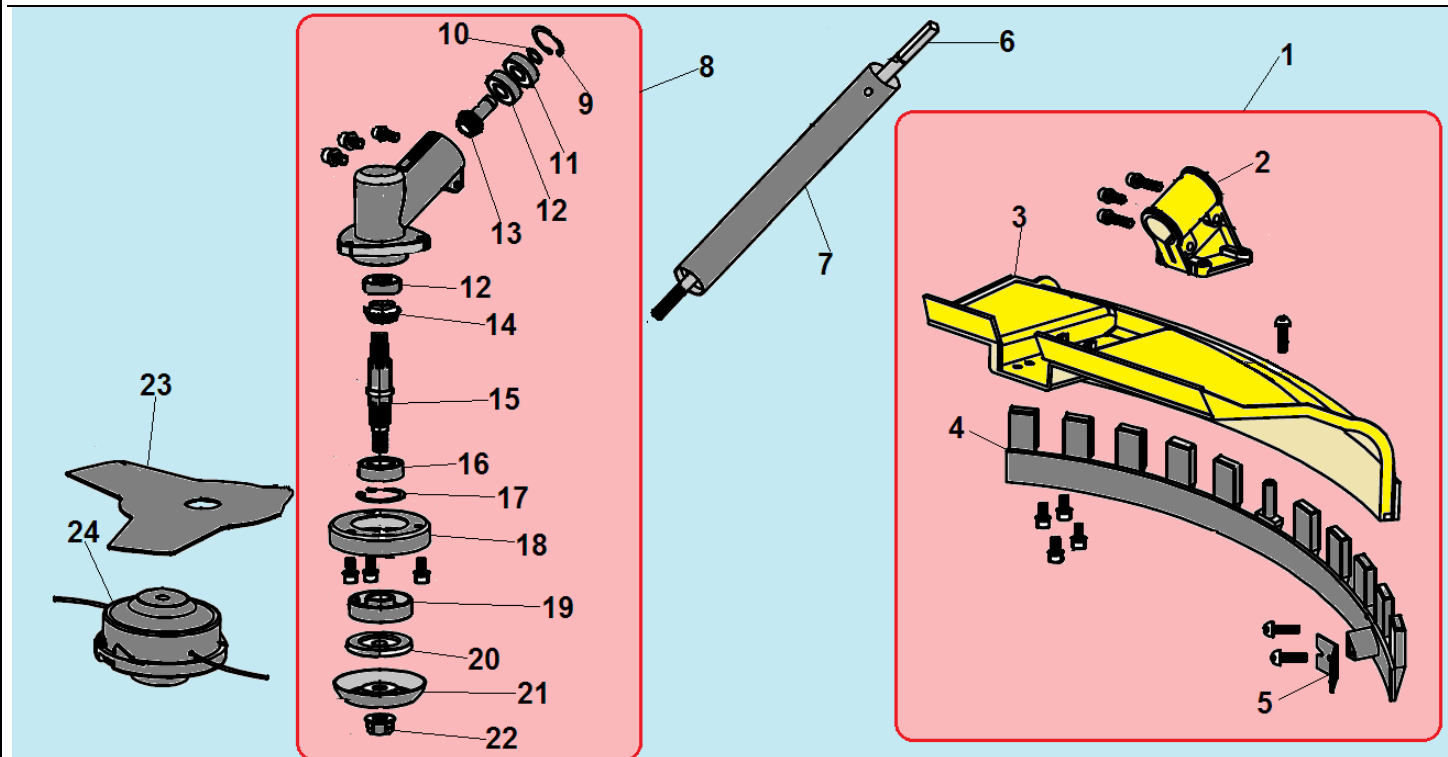

№	Артикул	Наименование	К-во	№	Артикул	Наименование	К-во
1	033261000	Стартер в сборе	1	9	941605182	Шайба	1
2	914405202	Болт М5х20	4	10	921105122	Винт 5х12	1
3	033261410	Ручка стартера	1	11	930008001	Гайка М8	1
4	033261110	Крышка стартера	1	12	033261600	Плата собачек стартера	1
5	033261210	Возвратная пружина	1	13	033261650	Собачка стартера	2
6	033261310	Барaban стартера	1	14	033261660	Пружина собачек	1
7	033261330	Пружина храповика	1	15	043261820	Прокладка под крышку стартера	1
8	033261350	Храповик стартера	1	16	043231130	Картер сторона стартера	1

№	Артикул	Наименование	К-во	№	Артикул	Наименование	К-во
1	910406202	Болт М6х20	4	21	102606800	Штанга верхняя половина	1
2	C4	Корпус сцепления комплект	1	22	143116110	Ремень	1
3	143111200	Барабан сцепления	1	23	143112890	Хомут крепления ремня	1
4	942235001	Стопорное кольцо 35	1	24	910405202	Болт М5х20	1
5	976362020	Подшипник 6202-2RS	1	25	910405252	Болт М5х25	4
6	942115012	Стопорное кольцо 15	1	26	143112730	Крышка кронштейна	1
7	143111110	Корпус барабана сцепления	1	27	143113110	Правая трубчатая ручка	1
8	143111510	Амортизатор штанги	1	28	143112710	Кронштейн средняя часть	1
9	910405252	Болт М5х25	2	29	143112310	Опорная втулка вала	8
10	910405122	Болт М5х12	1	30	143112330	Амортизатор втулки	8
11	143111310	Скоба А фиксатора штанги	1	31	233312620	Переходник валов	1
12	143111330	Скоба В фиксатора штанги	1	32	H12	Рукоятка управления комплект	1
13	143113810	Левая рукоятка	1	33	143113510	Выключатель зажигания	1
14	143113120	Левая трубчатая ручка	1	34	143113450	Стопорный рычаг	1
15	143112770	Нижняя крышка кронштейна	1	35	143113470	Пружина стопорного рычага	1
16	910405302	Болт М5х30	2	36	143113410	Курок газа	1
17	UJG1	Соединительная муфта	1	37	143113430	Пружина курка газа	1
18	125112420	Болт крепления муфты	1	38	143113610	Трос газа	1
19	125112410	Стопорный болт	1	39	143113630	Низковольтные провода	1
20	100807020	Вал штанги верх	1	40	143113680	Оболочка троса	1