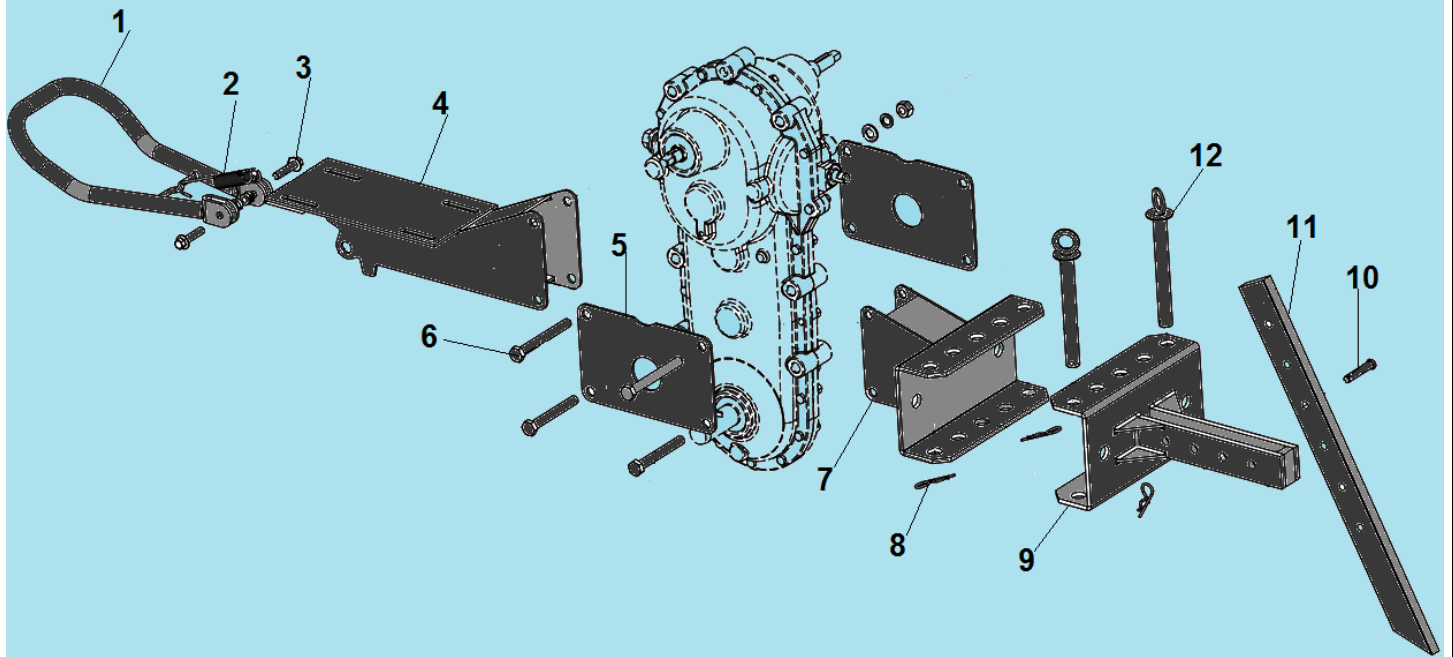

№	Артикул	Наименование	К-во	№	Артикул	Наименование	К-во
1	111090040041	Стояночная опора	1	7	111140010002	Суппорт кронштейна	1
2	111090030001	Пружина опоры	1	8	120150060002	Шплинт	3
3	GB/T16674.1-2000	Болт М8х25	2	9	111140040002	Кронштейн крепления сошника	1
4	111200050121	Опорная рама двигателя	1	10	GB/T882-2000	Палец 8х43	1
5	111200180001	Пластина крепления рамы двигателя	2	11	111140050051	Сошник	1
6	GB/T5782-2000	Болт М10х90	4	12	111140020002	Палец крепления кронштейна	2