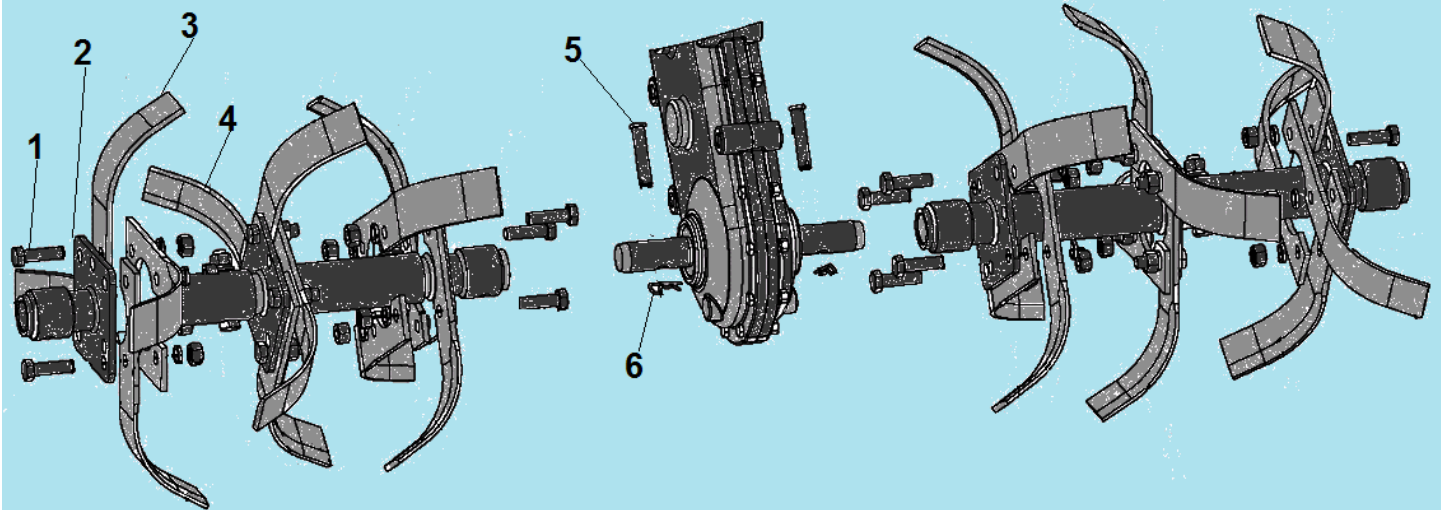

17	120090010270	Подшипник 6305	2	35	120150020040	Штифт 8,4x10x12	1
18	111201070001	Болт крепления рычага переключения передач	1				

№	Артикул	Наименование	К-во	№	Артикул	Наименование	К-во
1	111010280019	Выключатель с проводами	1	9	111010240001	Кронштейн рычага	1
2	111010020004	Трос газа	1	10	111010070003	Трос сцепления	1
3	111010310002	Рычаг газа	1	11	111200760001	Резиновая прокладка	1
4	111010680002	Фиксатор тросов	2	12	GB/T5782-2000	Болт M12x80	1
5	111010260001	Крышка	1	13	111010110005	Фиксатор рукояток	2
6	111010090351	Рабочая рукоятка	1	14	111010290001	Удлинитель	1
7	111010010010	Ручка рабочей рукоятки	2	15	111010220001	Суппорт крепления удлинителя	1
8	111010050002	Рычаг сцепления	1	16			

№	Артикул	Наименование	К-во	№	Артикул	Наименование	К-во
1	111090040041	Стояночная опора	1	7	111140010002	Суппорт кронштейна	1
2	111090030001	Пружина опоры	1	8	120150060002	Шплинт	3
3	GB/T16674.1-2000	Болт М8х25	2	9	111140040002	Кронштейн крепления сошника	1
4	111200050121	Опорная рама двигателя	1	10	GB/T882-2000	Палец 8х43	1
5	111200180001	Пластина крепления рамы двигателя	2	11	111140050051	Сошник	1
6	GB/T5782-2000	Болт М10х90	4	12	111140020002	Палец крепления кронштейна	2

№	Артикул	Наименование	К-во	№	Артикул	Наименование	К-во
1	GB/T5783-2000	Болт М10х25	16	5	111110010031	Полуось колеса	1
2	111110040002	Диск, наружная половина	2	6	GB/T6170-2000	Гайка М10	16
3	111110030006	Покрышка 4,0-8	2	7	120150060002	Шплинт	2
4	111110020003	Диск, внутренняя половина	2	8	801044	Палец 10х40	2