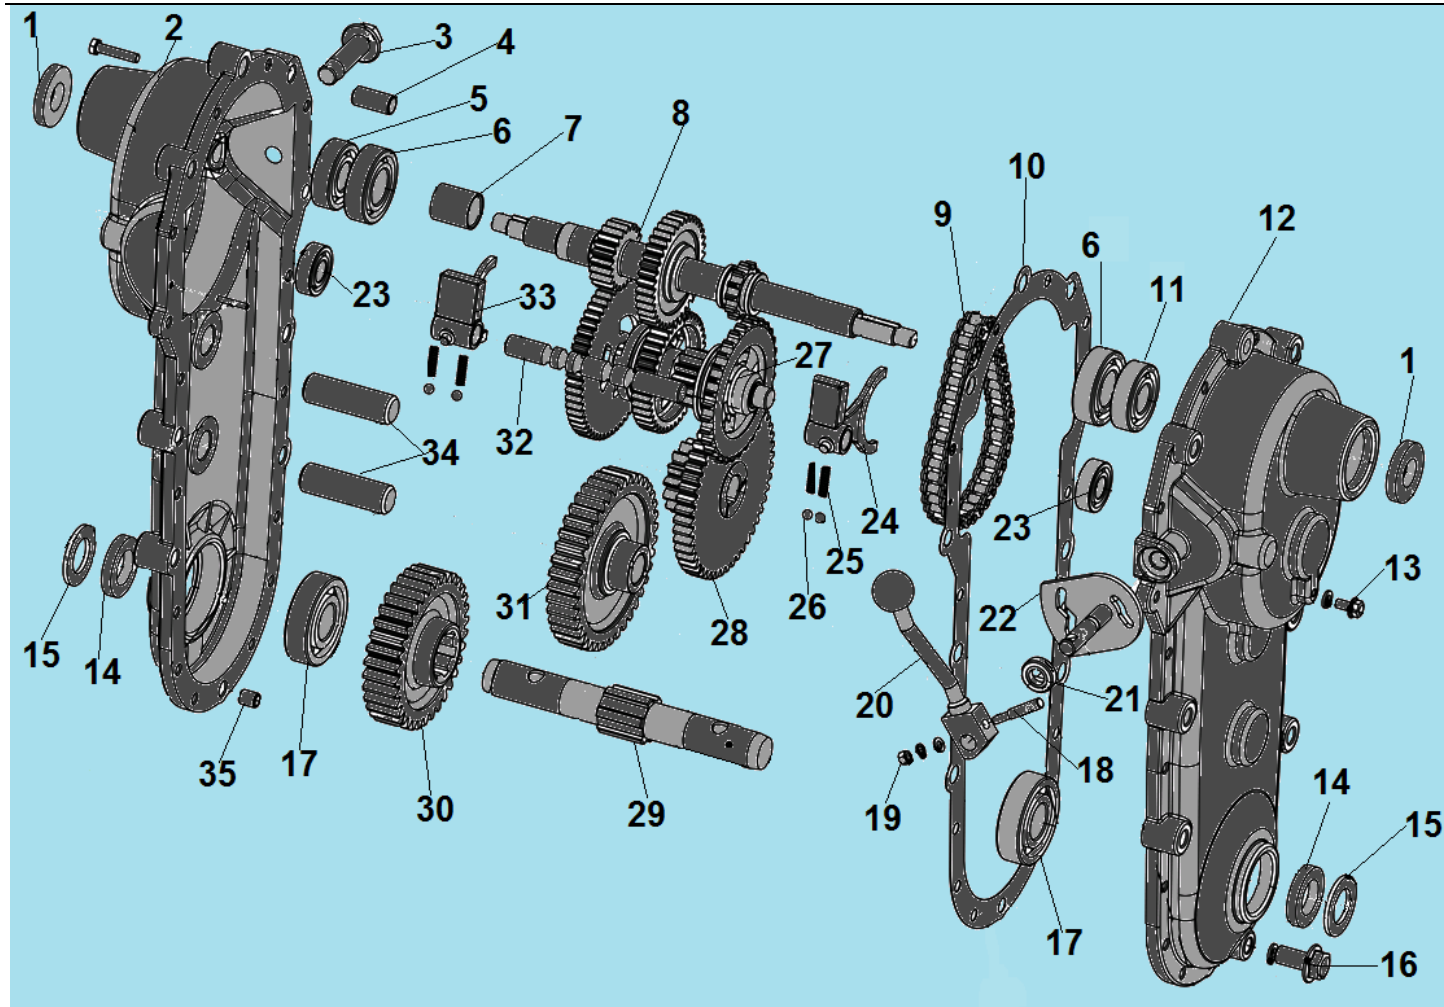

№	Артикул	Наименование	К-во	№	Артикул	Наименование	К-во
1	111200780003	Ограничитель ремня	1	8	111200190001	Ролик натяжения ремня	1
2	111200220001	Шкив ремня	1	9	111200210001	Шкив ремня	1
3	380620068-0001	Шпонка 5x30	2	10	111200230001	Ремень 17x800	1
4	GB/T858-1998	Шайба	3	11	111200200002	Дополнительный шкив ремня	1
5	GB/T6173-2000	Гайка M12x1,5	3	12	GB/T1096-2003	Шпонка 5x12	1
6	111170010001	Кожух ремня	1	13	111170020001	Кожух шкива	1
7	111150020051	Правое крыло	1	14	111150020051	Левый кожух	1

№	Артикул	Наименование	К-во	№	Артикул	Наименование	К-во
1	GB/T5783-2000	Болт М10х25	16	5	111110010031	Полуось колеса	1
2	111110040002	Диск, наружная половина	2	6	GB/T6170-2000	Гайка М10	16
3	111110030006	Покрышка 4,0-8	2	7	120150060002	Шплинт	2
4	111110020003	Диск, внутренняя половина	2	8	801044	Палец 10х40	2