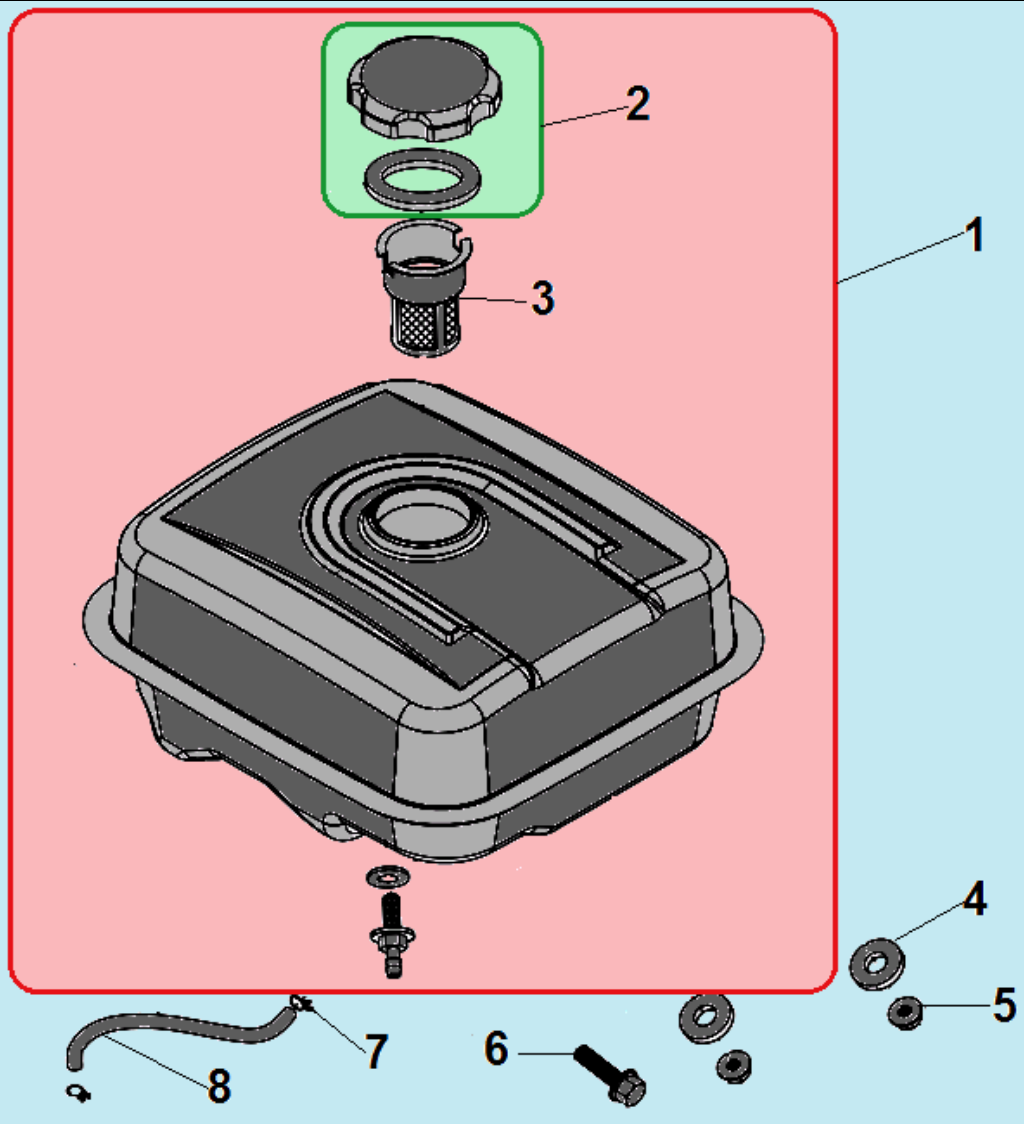

№	Артикул	Наименование	К-во	№	Артикул	Наименование	К-во
1	110090340716	Бак топливный комплект	1	5	GB/T6177 M6	Гайка М6	2
2	110090349037	Крышка топливного бака	1	6	GB/T5789 M6x25	Болт М6x25	1
3	110090349012	Фильтр сетчатый бака	1	7	110090230001	Хомут шланга	2
4	110090290003	Шайба	2	8	029019900100	Шланг топливный L=200 мм	1