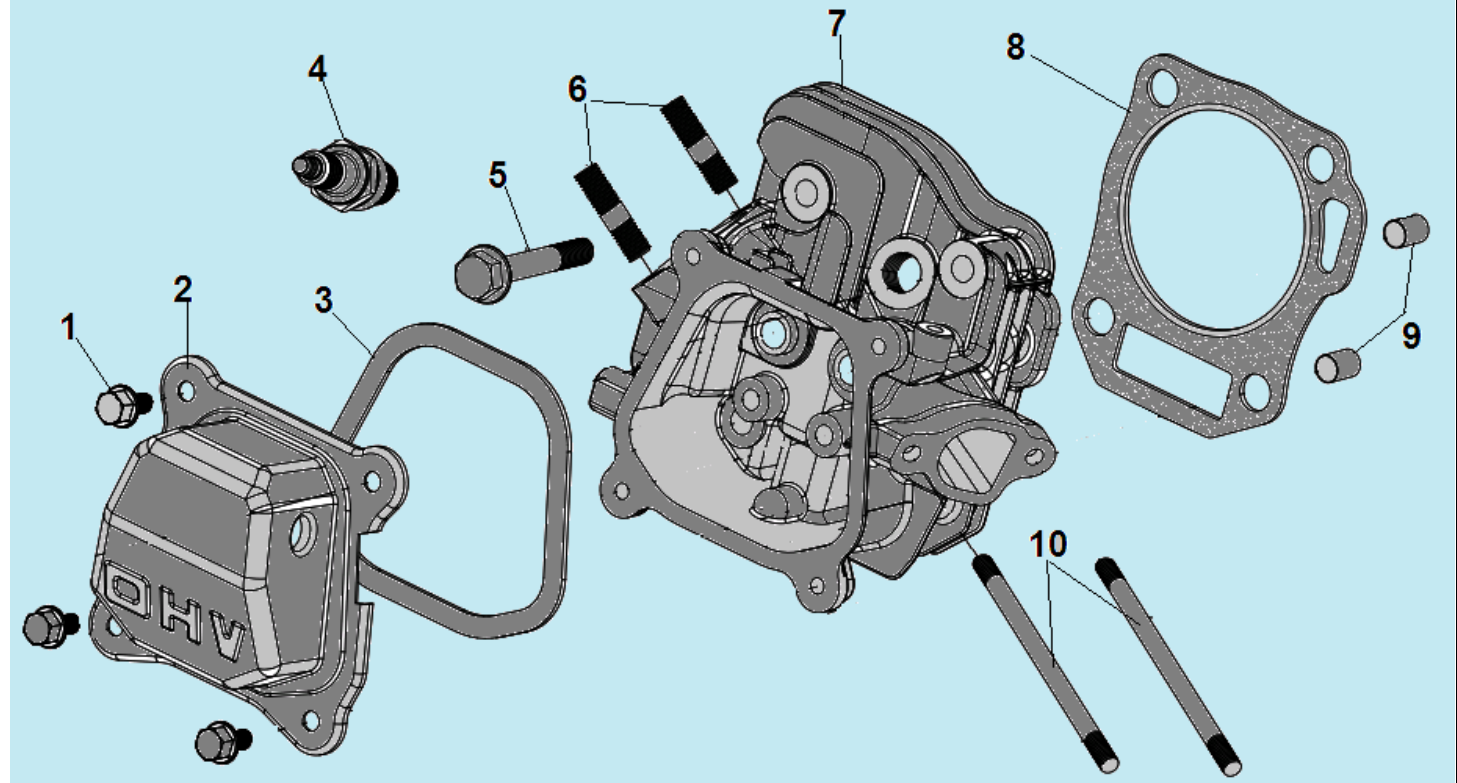

№	Артикул	Наименование	К-во	№	Артикул	Наименование	К-во
1	111090040041	Стояночная опора	1	7	111140010002	Суппорт кронштейна	1
2	111090030001	Пружина опоры	1	8	120150060002	Шплинт	3
3	GB/T16674.1-2000	Болт М8х25	2	9	111140040002	Кронштейн крепления сошника	1
4	111200050121	Опорная рама двигателя	1	10	GB/T882-2000	Палец 8х43	1
5	111200180001	Пластина крепления рамы двигателя	2	11	111140050051	Сошник	1
6	GB/T5782-2000	Болт М10х90	4	12	111140020002	Палец крепления кронштейна	2

№	Артикул	Наименование	К-во	№	Артикул	Наименование	К-во
1	GB/T5783-2000	Болт М10х25	16	5	111110010031	Полуось колеса	1
2	111110040002	Диск, наружная половина	2	6	GB/T6170-2000	Гайка М10	16
3	111110030006	Покрышка 4,0-8	2	7	120150060002	Шплинт	2
4	111110020003	Диск, внутренняя половина	2	8	801044	Палец 10х40	2

№	Артикул	Наименование	К-во	№	Артикул	Наименование	К-во
1	GB/T5789	Болт М8х10	1	9	T0801009	Штифт 7х10х12	2
2	T0801011	Левая половина корпуса редуктора	1	10	T0801003	Правая половина корпуса редуктора	1
3	T0801008	Сальник 20х47х10	1	11	T0801001	Прокладка под корпус редуктора	1
4	GB/T8931	Стопорное кольцо 47	1	12	GB/T1095	Шпонка 5х13	1
5	120090010172	Подшипник 6204 RS	2	13	T0801002	Втулка А	1
6	T0801007	Выходной вал	1	14	T0801005	Ведущая шестерня	1
7	T0801006	Ведомая шестерня	1	15	T0801004	Втулка В	1
8	T0801010	Прокладка корпуса редуктора	1	16	GB/5789	Болт крепления шестерни	1