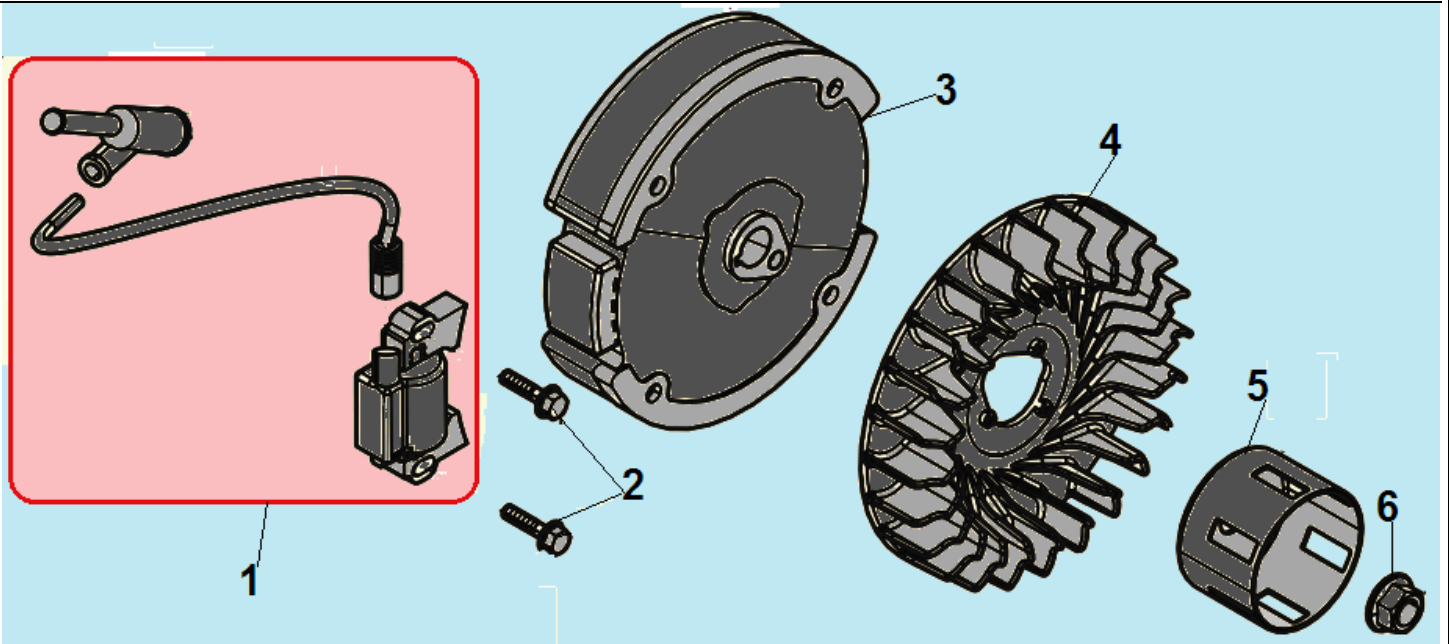

№	Артикул	Наименование	К-во	№	Артикул	Наименование	К-во
1	110080040101/ DA00D000	Магнето	1	4	DA05C008	Крыльчатка маховика	1
2	GB/T5789 M6×22	Болт M6x22	2	5	193590005-0001	Стакан маховика	1
3	270020097-0001	Маховик	1	6	GB/T6177M14x1.5	Гайка M14x1,5	1