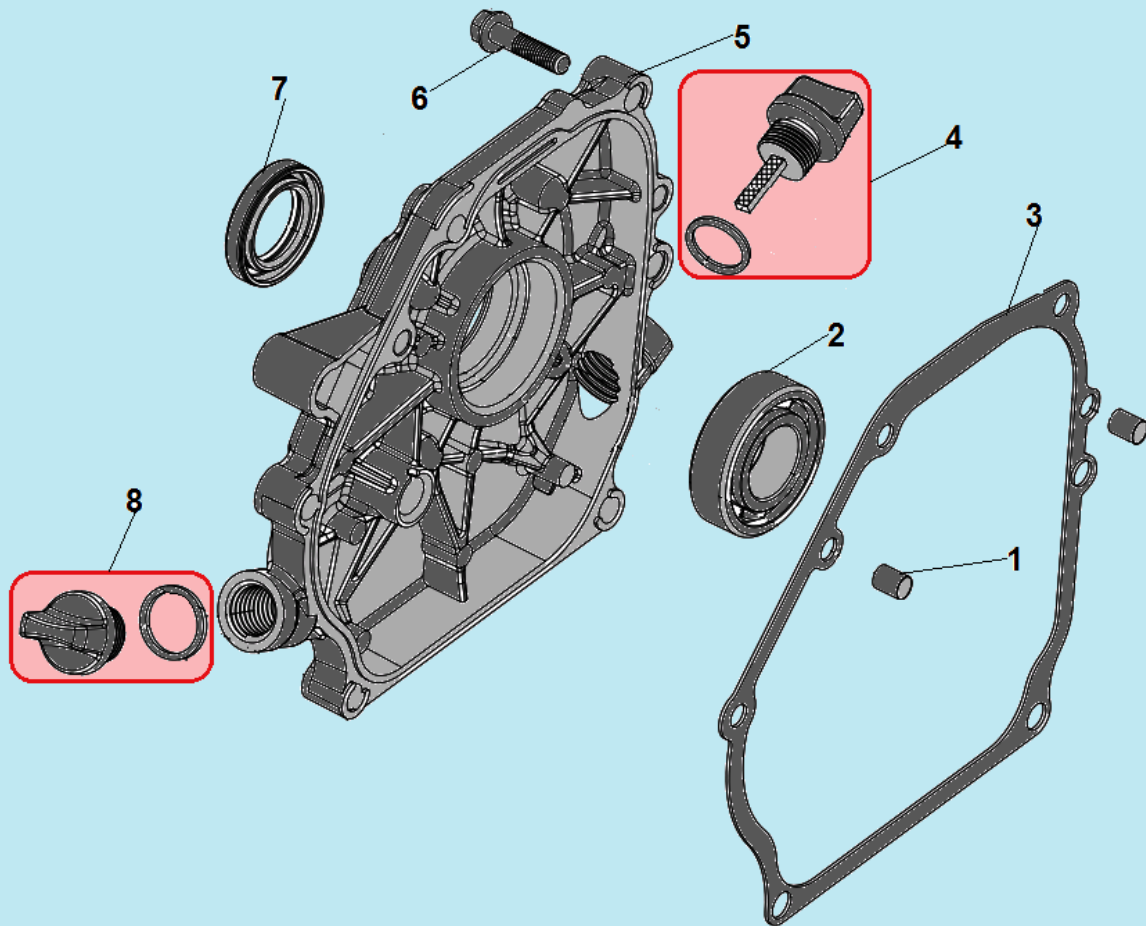

№	Артикул	Наименование	К-во	№	Артикул	Наименование	К-во
1	120150020051	Штифт 8x14	2	5	DAA002	Крышка картера	1
2	380630137-0002	Подшипник 6205	1	6	GB/T5789 M8x32	Болт M8x32	5
3	11001-Z010120-0000	Прокладка крышки картера	1	7	DAC010	Сальник 25x41,25x6	1
4	110050090052	Крышка шуп	1	8	110050130001	Крышка маслозаливной горловины	1