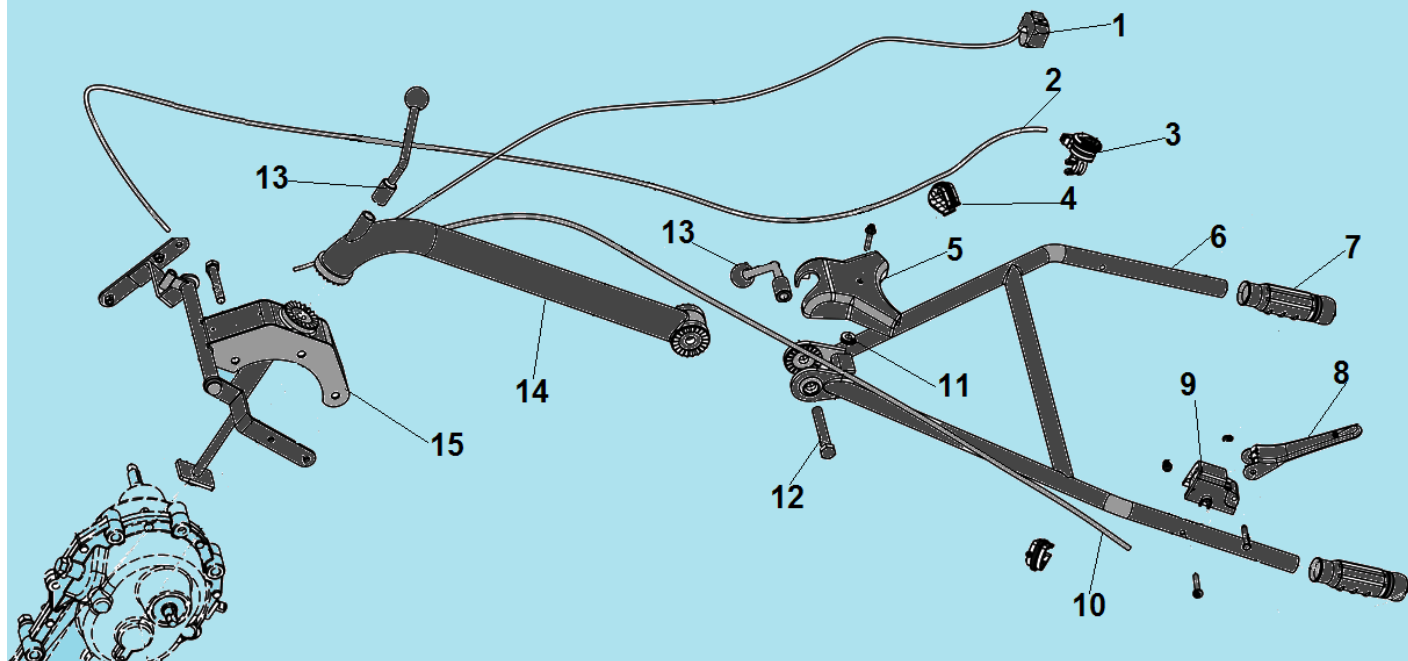

№	Артикул	Наименование	К-во	№	Артикул	Наименование	К-во
1	111010280019	Выключатель с проводами	1	9	111010240001	Кронштейн рычага	1
2	111010020004	Трос газа	1	10	111010070003	Трос сцепления	1
3	111010310002	Рычаг газа	1	11	111200760001	Резиновая прокладка	1
4	111010680002	Фиксатор тросов	2	12	GB/T5782-2000	Болт M12x80	1
5	111010260001	Крышка	1	13	111010110005	Фиксатор рукояток	2
6	111010090351	Рабочая рукоятка	1	14	111010290001	Удлинитель	1
7	111010010010	Ручка рабочей рукоятки	2	15	111010220001	Суппорт крепления удлинителя	1
8	111010050002	Рычаг сцепления	1	16