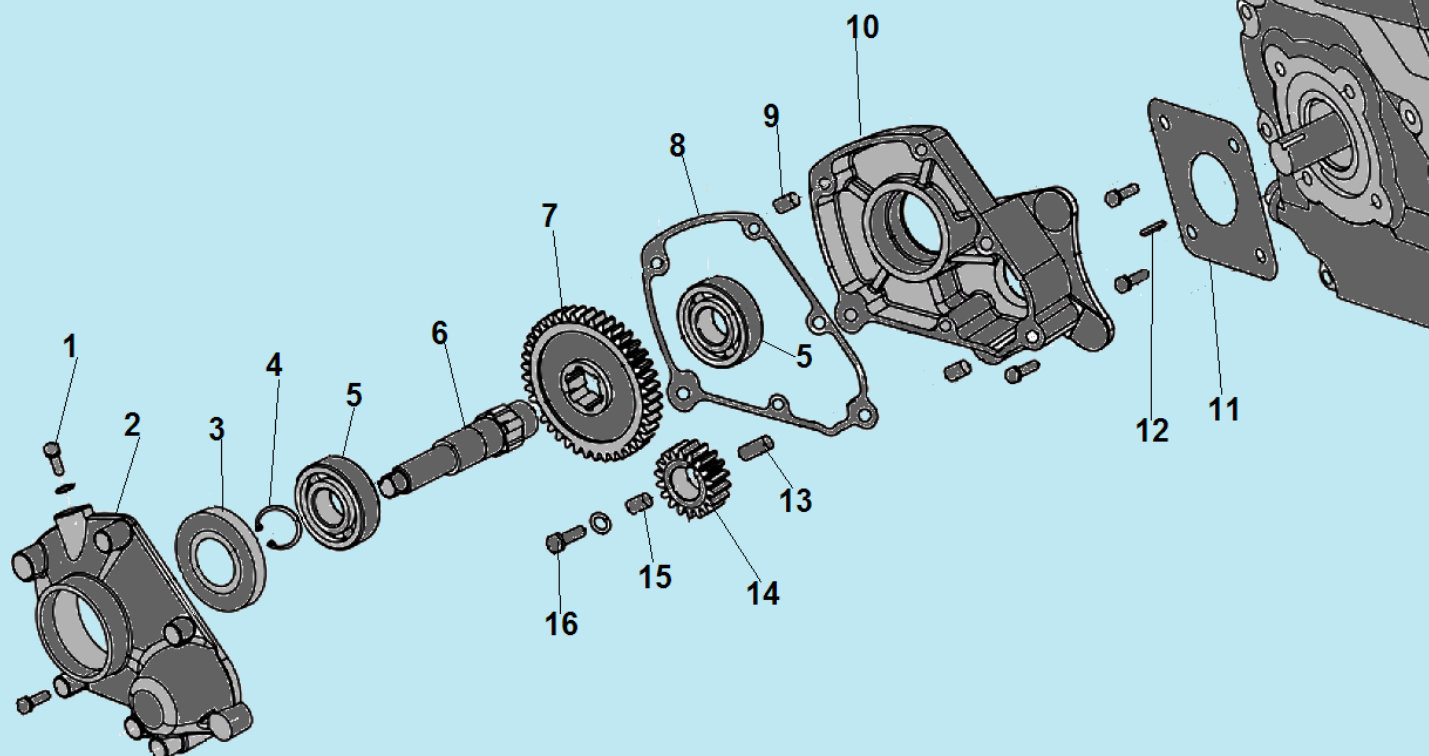

17	120090010270	Подшипник 6305	2	35	120150020040	Штифт 8,4x10x12	1
18	111201070001	Болт крепления рычага переключения передач	1				

№	Артикул	Наименование	К-во	№	Артикул	Наименование	К-во
1	111010280019	Выключатель с проводами	1	9	111010240001	Кронштейн рычага	1
2	111010020004	Трос газа	1	10	111010070003	Трос сцепления	1
3	111010310002	Рычаг газа	1	11	111200760001	Резиновая прокладка	1
4	111010680002	Фиксатор тросов	2	12	GB/T5782-2000	Болт M12x80	1
5	111010260001	Крышка	1	13	111010110005	Фиксатор рукояток	2
6	111010090351	Рабочая рукоятка	1	14	111010290001	Удлинитель	1
7	111010010010	Ручка рабочей рукоятки	2	15	111010220001	Суппорт крепления удлинителя	1
8	111010050002	Рычаг сцепления	1	16			

№	Артикул	Наименование	К-во	№	Артикул	Наименование	К-во
1	GB/T5783-2000	Болт М10х25	16	5	111110010031	Полуось колеса	1
2	111110040002	Диск, наружная половина	2	6	GB/T6170-2000	Гайка М10	16
3	111110030006	Покрышка 4,0-8	2	7	120150060002	Шплинт	2
4	111110020003	Диск, внутренняя половина	2	8	801044	Палец 10х40	2

№	Артикул	Наименование	К-во	№	Артикул	Наименование	К-во
1	GB/T5789	Болт М8х10	1	9	T0801009	Штифт 7х10х12	2
2	T0801011	Левая половина корпуса редуктора	1	10	T0801003	Правая половина корпуса редуктора	1
3	T0801008	Сальник 20х47х10	1	11	T0801001	Прокладка под корпус редуктора	1
4	GB/T8931	Стопорное кольцо 47	1	12	GB/T1095	Шпонка 5х13	1
5	120090010172	Подшипник 6204 RS	2	13	T0801002	Втулка А	1
6	T0801007	Выходной вал	1	14	T0801005	Ведущая шестерня	1
7	T0801006	Ведомая шестерня	1	15	T0801004	Втулка В	1
8	T0801010	Прокладка корпуса редуктора	1	16	GB/5789	Болт крепления шестерни	1