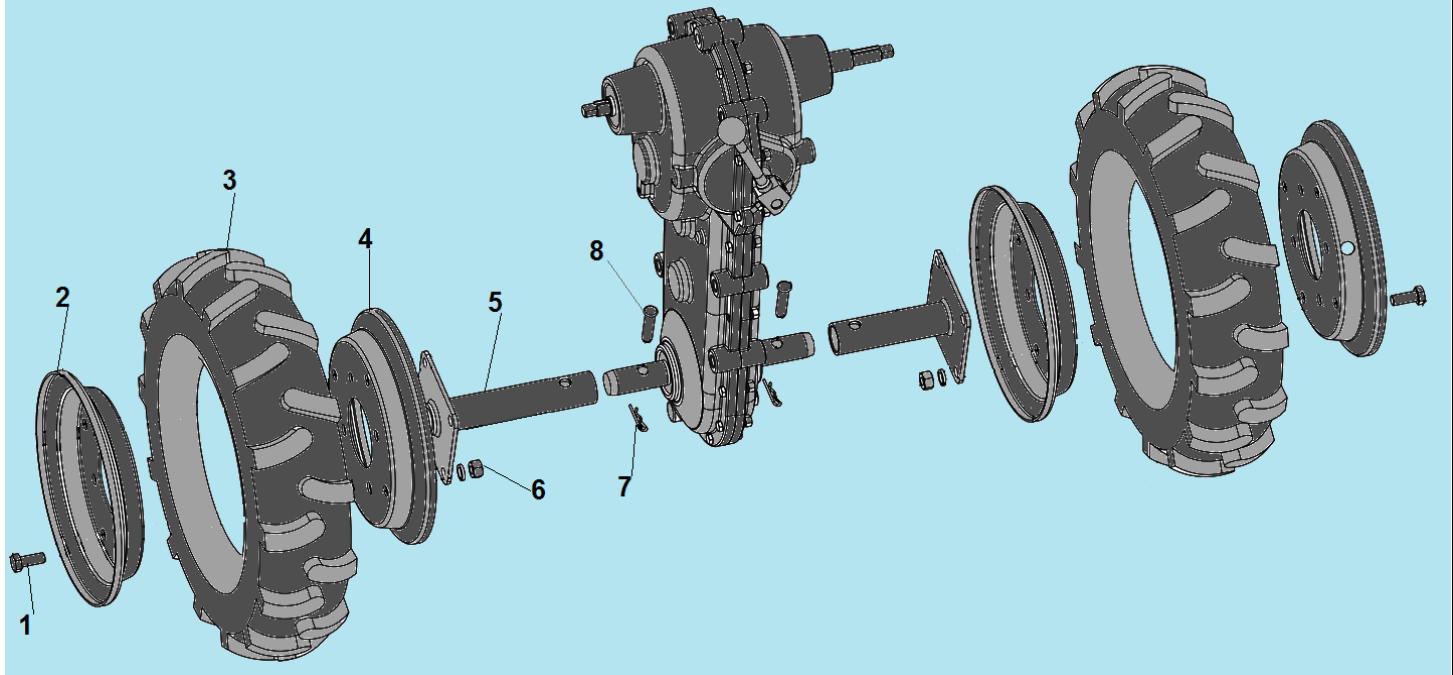

№	Артикул	Наименование	К-во	№	Артикул	Наименование	К-во
1	GB/T5783-2000	Болт М10х25	16	5	111110010031	Полуось колеса	1
2	111110040002	Диск, наружная половина	2	6	GB/T6170-2000	Гайка М10	16
3	111110030006	Покрышка 4,0-8	2	7	120150060002	Шплинт	2
4	111110020003	Диск, внутренняя половина	2	8	801044	Палец 10х40	2