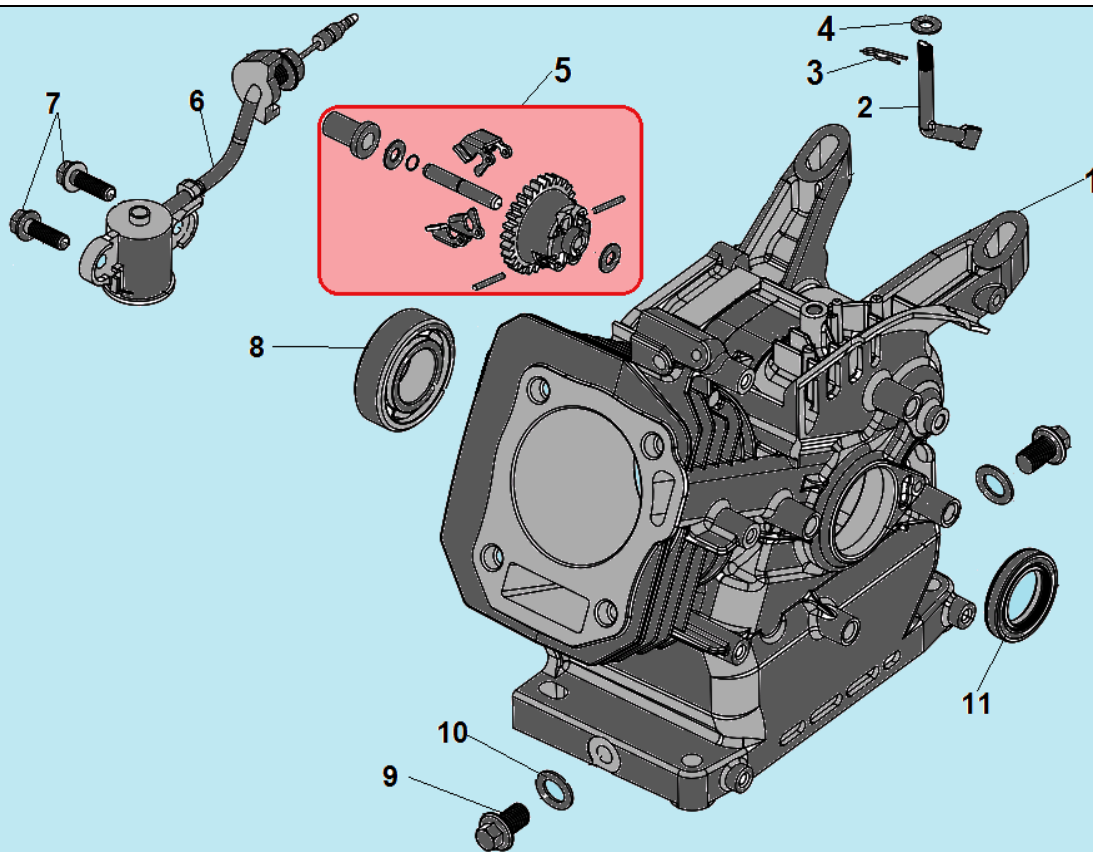

№	Артикул	Наименование	К-во	№	Артикул	Наименование	К-во
1	11310-Z860110-0000	Картер	1	7	GB/T5789	Болт М6х16	2
2	16061-Z010110-0000	Ось регулятора оборотов	1	8	380630137-0002	Подшипник 6205	1
3	90408-Z010210-0000	Шайба	1	9	GB/T16674	Болт М10х15	2
4	90501-Z010110-0000	Шплинт	1	10	120060140202	Шайба 10х16х1,5	2
5	16400-Z010110-0000	Центробежный регулятор	1	11	DAC010	Сальник 25х41,25х6	1
6	37060-Z010120-0000	Датчик уровня масла	1