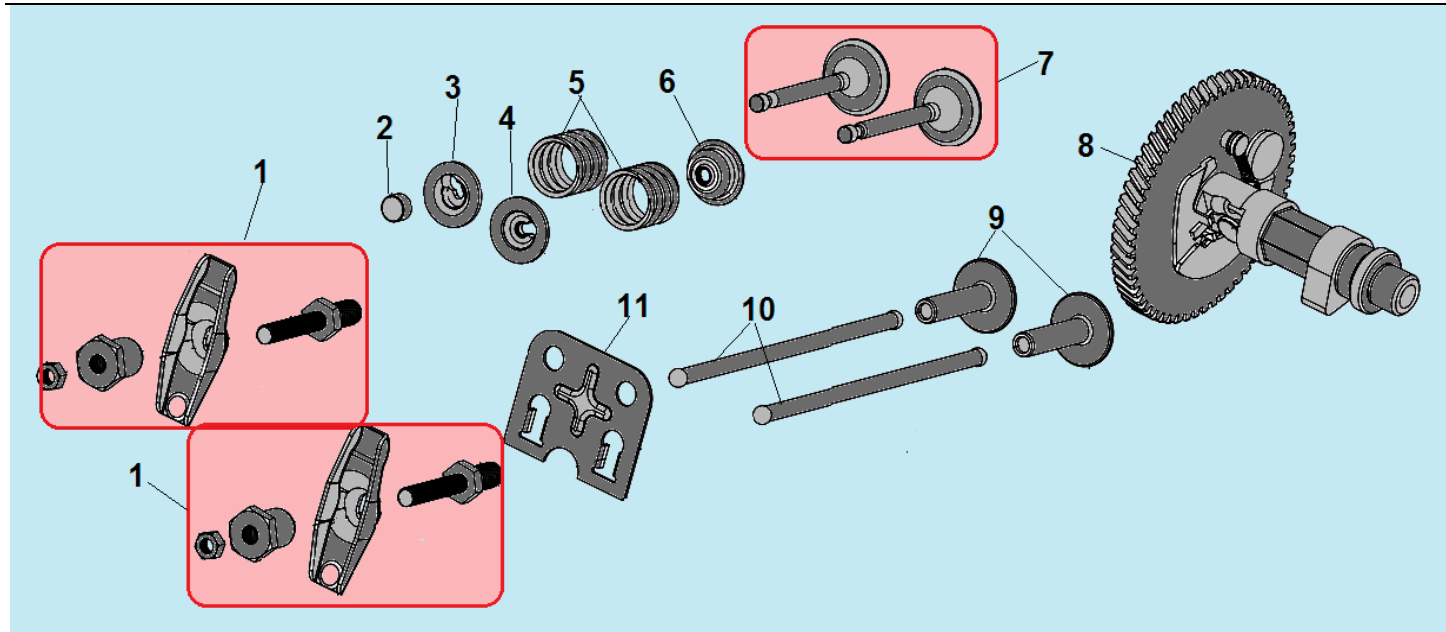

№	Артикул	Наименование	К-во	№	Артикул	Наименование	К-во
1	012020300000	Коромысло клапана комплект	2	7	12110-Z010110-0000	Клапана комплект	1
2	DAF009	Колпачок клапана	1	8	140020114-0001/ DBF005	Распредвал	1
3	12107-Z010110-0000	Сухарь выпускного клапана	1	9	140690003-0001	Тарелка толкателя клапана	2
4	12112-Z010110-0000	Сухарь впускного клапана	1	10	14071-Z010110-0000	Толкатель клапана	2
5	12103-Z010110-0000	Пружина клапана	2	11	DAF003	Направляющая толкателей	1
6	140400011-0001	Маслосъемный колпачок	1