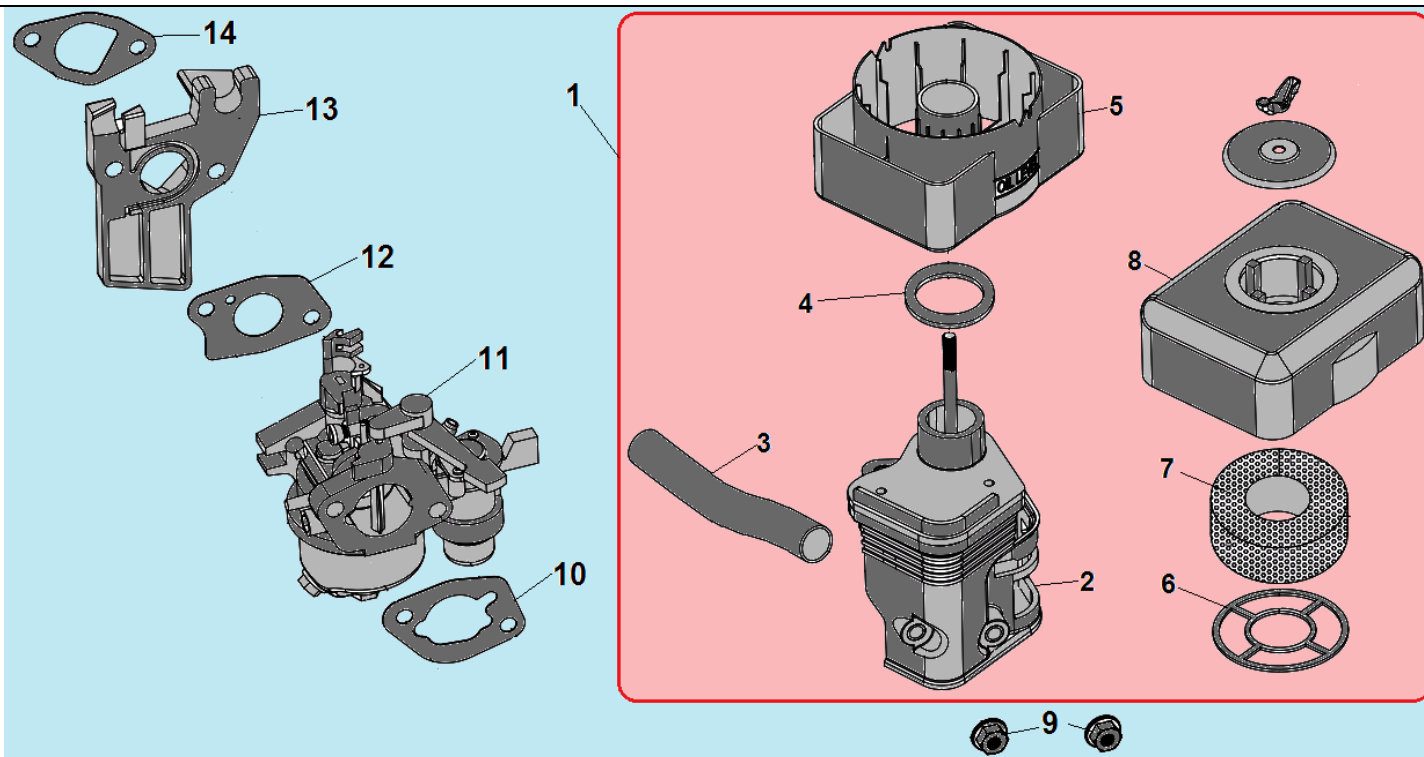

№	Артикул	Наименование	К-во	№	Артикул	Наименование	К-во
1	110010160048	Корпус фильтра комплект	1	8	110010169108	Крышка фильтра	1
2	110010169403	Корпус воздушного фильтра	1	9	120010050020	Гайка М6	2
3	DVC004	Шланг сапуна	1	10	DAB003	Прокладка под корпус фильтра	1
4	110010169048	Кольцо уплотнительное	1	11	DBQ000	Карбюратор	1
5	110010169109	Опора фильтра	1	12	DAB006	Прокладка под карбюратор	1
6	110010169049	Плата фильтра	1	13	170440089-0001/ DPC005	Теплоизолятор	1
7	110010169085	Фильтр воздушный	1	14	DAB007	Прокладка под теплоизолятор	1