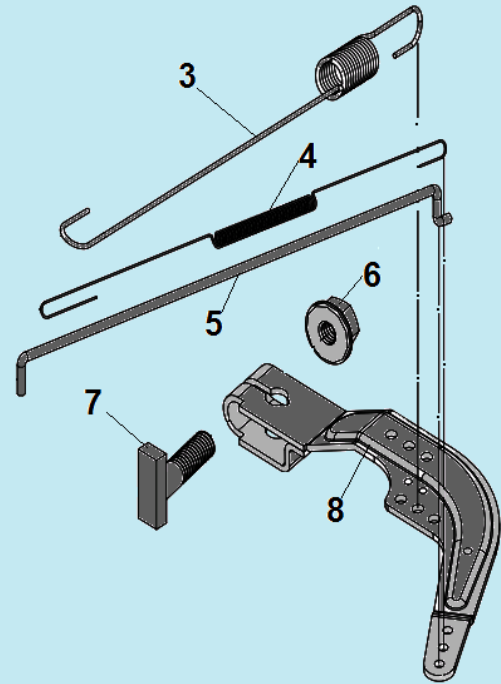

№	Артикул	Наименование	К-во	№	Артикул	Наименование	К-во
1	110120230202	Рычаг регулировки оборотов комплект	1	5	171590002-0001	Тяга регулятора	1
2	GB/T5789 M6×12	Болт M6×12	2	6	GB/T6177 M6	Гайка M6	1
3	DAH000	Пружина рычага регулятора	1	7	120020050030	Т-образный болт	1
4	DAH001	Пружина тяги	1	8	110120130201	Рычаг автоматического регулятора оборотов	1